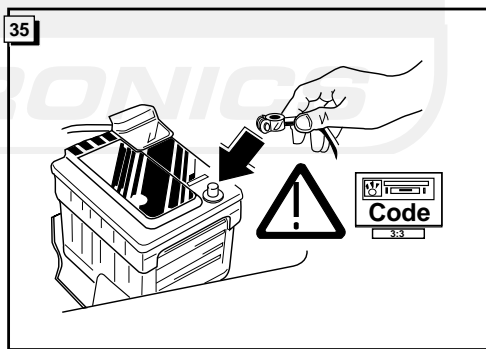

36

! **CONTROLEER FUNCTIES !**
! **CHECK FUNCTIONS !**
! **FUNKTIONEN KONTROLIEREN !**
! **CONTRÔLER LES FONCTIONS !**