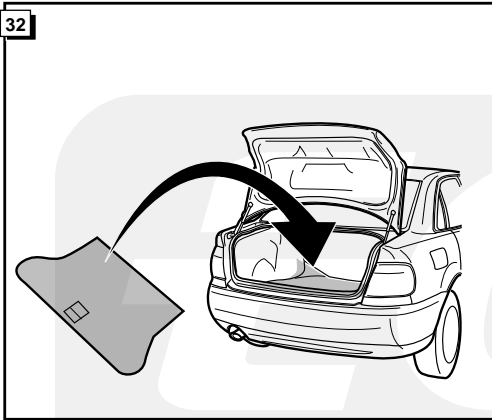

36

! **CONTROLEER FUNCTIES !**
! **CHECK FUNCTIONS !**
! **FUNKTIONEN KONTROLIEREN !**
! **CONTRÔLER LES FONCTIONS !**