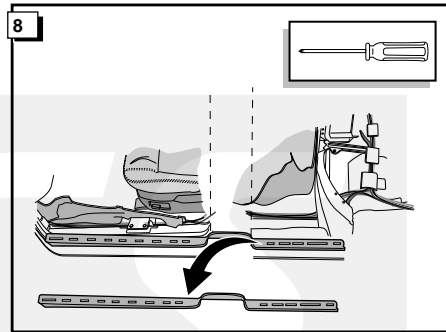

11

	NL	GB	D	FR
1 = L	GEEL	YELLOW	GELB	JAUNE
2 = 54-G	BLAUW	BLUE	BLAU	BLEU
3 = 31	WIT	WHITE	WEIß	BLANC
4 = R	GROEN	GREEN	GRÜN	VERT
5 = 58-R	BRUIN	BROWN	BRAUN	MARRON
6 = 54	ROOD	RED	ROT	ROUGE
7 = 58-L	ZWART	BLACK	SCHWARZ	NOIR
8 = 58-b	GRIJS	GREY	GRAU	GRIS

KNIPPERLICHT LINKS
L.H. INDICATOR
BLINKER LINKS
CLIGNOTANT GAUCHE
REMLICHTEN
BRAKELICHTS
BREMSLEUCHE
FEUX DE STOP
ACHTERLICHT LINKS
L.H. REARLIGHT
SCHLUßLEUCHE LINKS
FEU ARRIERE GAUCHE
KNIPPERLICHT RECHTS
R.H. INDICATOR
BLINKER RECHTS
CLIGNOTANT DROIT
ACHTERLICHT RECHTS
R.H. REARLIGHT
SCHLUßLEUCHE RECHTS
FEU ARRIERE DROIT
MASSA
EARTH
MASSE

37

! **CONTROLEER FUNCTIES !**
! **CHECK FUNCTIONS !**
! **FUNKTIONEN KONTROLIEREN !**
! **CONTRÔLER LES FONCTIONS !**