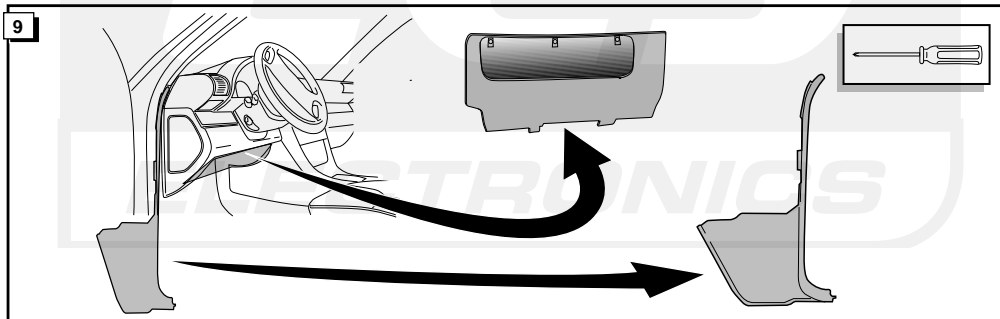

11

	NL	GB	D	FR
1 = L	GEEL	YELLOW	GELB	JAUNE
2 = 54-G	BLAUW	BLUE	BLAU	BLEU
3 = 31	WIT	WHITE	WEIß	BLANC
4 = R	GROEN	GREEN	GRÜN	VERT
5 = 58-R	BRUIN	BROWN	BRAUN	MARRON
6 = 54	ROOD	RED	ROT	ROUGE
7 = 58-L	ZWART	BLACK	SCHWARZ	NOIR
8 = 58-b	GRIJS	GREY	GRAU	GRIS

KNIPPERLICHT LINKS
L.H. INDICATOR
BLINKER LINKS
CLIGNOTANT GAUCHE
REMLICHTEN
BRAKELICHTS
BREMSLEUCHE
FEUX DE STOP
ACHTERLICHT LINKS
L.H. REARLIGHT
SCHLUßLEUCHE LINKS
FEU ARRIERE GAUCHE
KNIPPERLICHT RECHTS
R.H. INDICATOR
BLINKER RECHTS
CLIGNOTANT DROIT
ACHTERLICHT RECHTS
R.H. REARLIGHT
SCHLUßLEUCHE RECHTS
FEU ARRIERE DROIT
MASSA
EARTH
MASSE

37

! **CONTROLEER FUNCTIES !**
! **CHECK FUNCTIONS !**
! **FUNKTIONEN KONTROLIEREN !**
! **CONTRÔLER LES FONCTIONS !**