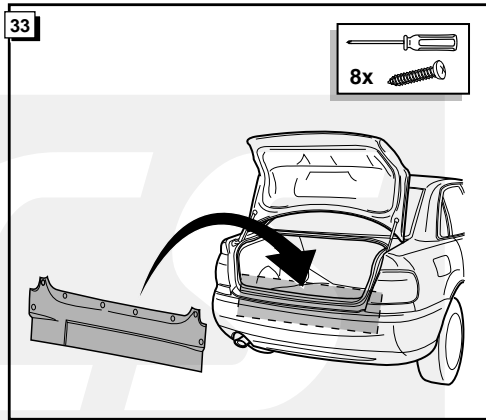

36

! **CONTROLEER FUNCTIES !**
! **CHECK FUNCTIONS !**
! **FUNKTIONEN KONTROLIEREN !**
! **CONTRÔLER LES FONCTIONS !**