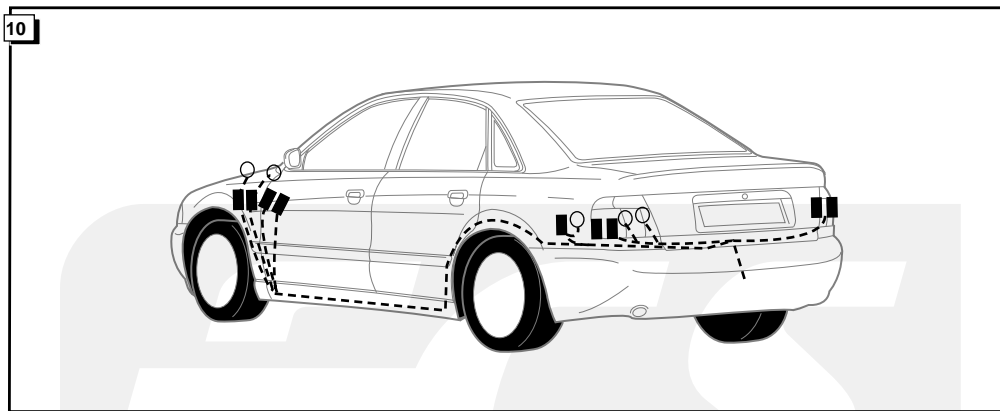

11

	NL	GB	D	FR
1 = L	GEEL	YELLOW	GELB	JAUNE
2 = 54-G	BLAUW	BLUE	BLAU	BLEU
3 = 31	WIT	WHITE	WEIß	BLANC
4 = R	GROEN	GREEN	GRÜN	VERT
5 = 58-R	BRUIN	BROWN	BRAUN	MARRON
6 = 54	ROOD	RED	ROT	ROUGE
7 = 58-L	ZWART	BLACK	SCHWARZ	NOIR
8 = 58-b	GRIJS	GREY	GRAU	GRIS

KNIPPERLICHT LINKS
L.H. INDICATOR
BLINKER LINKS
CLIGNOTANT GAUCHE
REMLICHTEN
BRAKELICHTS
BREMSLEUCHE
FEUX DE STOP
ACHTERLICHT LINKS
L.H. REARLIGHT
SCHLUßLEUCHE LINKS
FEU ARRIERE GAUCHE
KNIPPERLICHT RECHTS
R.H. INDICATOR
BLINKER RECHTS
CLIGNOTANT DROIT
ACHTERLICHT RECHTS
R.H. REARLIGHT
SCHLUßLEUCHE RECHTS
FEU ARRIERE DROIT
MASSA
EARTH
MASSE

37

! **CONTROLEER FUNCTIES !**
! **CHECK FUNCTIONS !**
! **FUNKTIONEN KONTROLIEREN !**
! **CONTRÔLER LES FONCTIONS !**