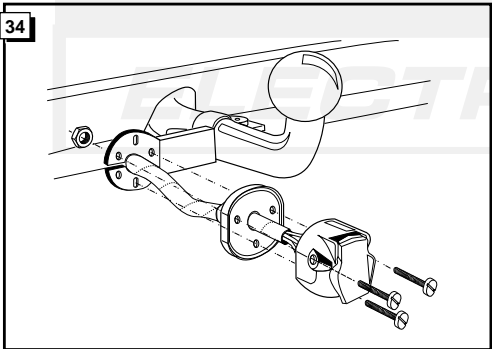

36

! **CONTROLEER FUNCTIES !**
! **CHECK FUNCTIONS !**
! **FUNKTIONEN KONTROLIEREN !**
! **CONTRÔLER LES FONCTIONS !**