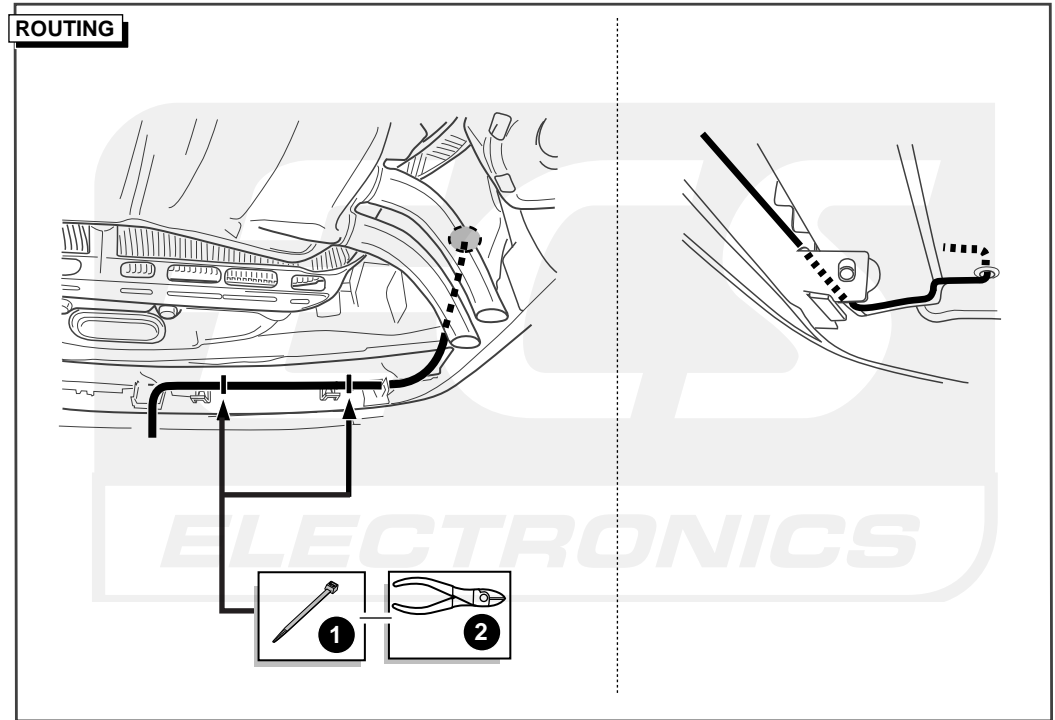

**Einbauanleitung Elektrosatz
Anhängervorrichtung mit 12-N Steckdose
lt. DIN/ISO Norm 1724**

**Instructions de montage du faisceau
électrique pour crochet d'attelage
conforme à la norme
DIN/ISO 1724 prise 12-N**

**Fitting instructions electric wiringkit
towbar with 12-N socket up to
DIN/ISO norm 1724**

**Montage-handleiding elektrokabelset voor
trekhaak met 12-N contactdoos
vlg. DIN/ISO norm 1724**

**Instrucciones de montaje de juego de cables
eléctricos para gancho de remolque con caja de
conexiones 12-N según norma DIN/ISO 1724**

RENAULT LAGUNA II BREAK

Bestel Nr.: RN-031-BB

* Teilliste * Liste de pieces * Part list * Onderdelenlijst * Lista de piezas

7

INFO

Anschluß Steckdose / Connection de la prise / Socket connection
Contactdoos aansluiting / Conexión del caja de enchufe