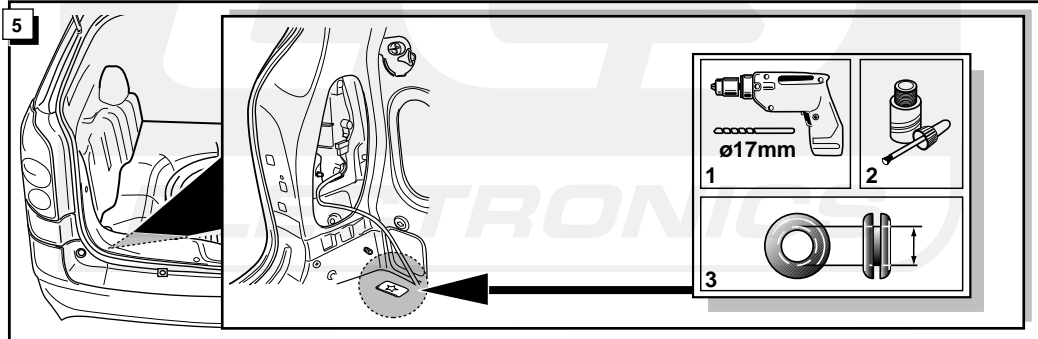

**Einbauanleitung Elektrosatz
Anhängervorrichtung mit 12-N Steckdose
lt. DIN/ISO Norm 1724**

**Instructions de montage du faisceau
électrique pour crochet d'attelage
conforme à la norme
DIN/ISO 1724 prise 12-N**

**Fitting instructions electric wiringkit
towbar with 12-N socket up to
DIN/ISO norm 1724**

**Montage-handleiding elektrokabelset voor
trekhaak met 12-N contactdoos
vlg. DIN/ISO norm 1724**

**Instrucciones de montaje de juego de cables
eléctricos para gancho de remolque con caja de
conexiones 12-N según norma DIN/ISO 1724**

RENAULT LAGUNA II BREAK

Bestel Nr.: RN-031-BB

* Teilliste * Liste de pieces * Part list * Onderdelenlijst * Lista de piezas

7

INFO

Anschluß Steckdose / Connection de la prise / Socket connection
Contactdoos aansluiting / Conexión del caja de enchufe