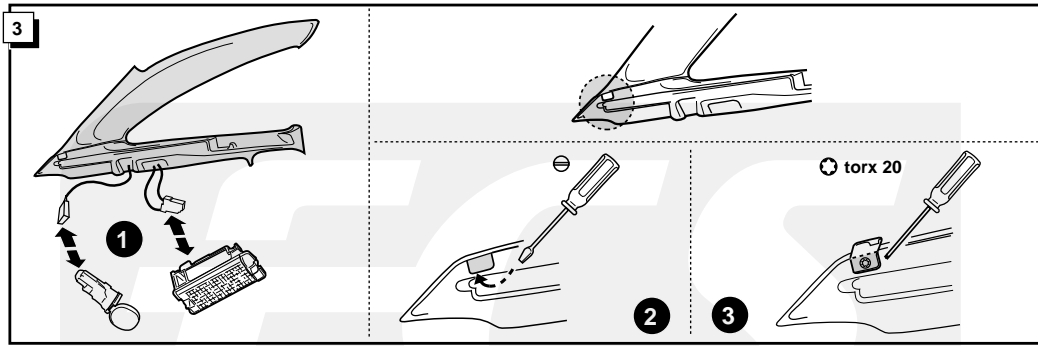

**Einbauanleitung Elektrosatz
Anhängervorrichtung mit 12-N Steckdose
lt. DIN/ISO Norm 1724**

**Instructions de montage du faisceau
électrique pour crochet d'attelage
conforme à la norme
DIN/ISO 1724 prise 12-N**

**Fitting instructions electric wiringkit
towbar with 12-N socket up to
DIN/ISO norm 1724**

**Montage-handleiding elektrokabelset voor
trekhaak met 12-N contactdoos
vlg. DIN/ISO norm 1724**

**Instrucciones de montaje de juego de cables
eléctricos para gancho de remolque con caja de
conexiones 12-N según norma DIN/ISO 1724**

RENAULT LAGUNA II BREAK

Bestel Nr.: RN-031-BB

* Teilliste * Liste de pieces * Part list * Onderdelenlijst * Lista de piezas

7

INFO

Anschluß Steckdose / Connection de la prise / Socket connection
Contactdoos aansluiting / Conexión del caja de enchufe