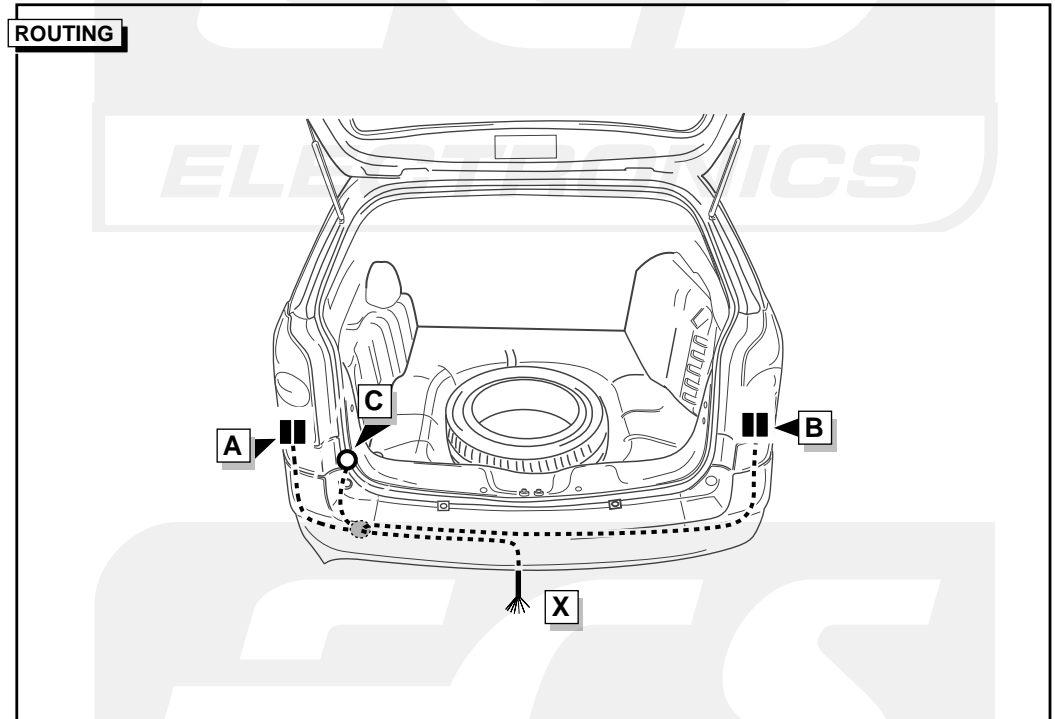

**Einbauanleitung Elektrosatz
Anhängervorrichtung mit 12-N Steckdose
lt. DIN/ISO Norm 1724**

**Instructions de montage du faisceau
électrique pour crochet d'attelage
conforme à la norme
DIN/ISO 1724 prise 12-N**

**Fitting instructions electric wiringkit
towbar with 12-N socket up to
DIN/ISO norm 1724**

**Montage-handleiding elektrokabelset voor
trekhaak met 12-N contactdoos
vlg. DIN/ISO norm 1724**

**Instrucciones de montaje de juego de cables
eléctricos para gancho de remolque con caja de
conexiones 12-N según norma DIN/ISO 1724**

RENAULT LAGUNA II BREAK

Bestel Nr.: RN-031-BB

* Teilliste * Liste de pieces * Part list * Onderdelenlijst * Lista de piezas

7

INFO

Anschluß Steckdose / Connection de la prise / Socket connection
Contactdoos aansluiting / Conexión del caja de enchufe