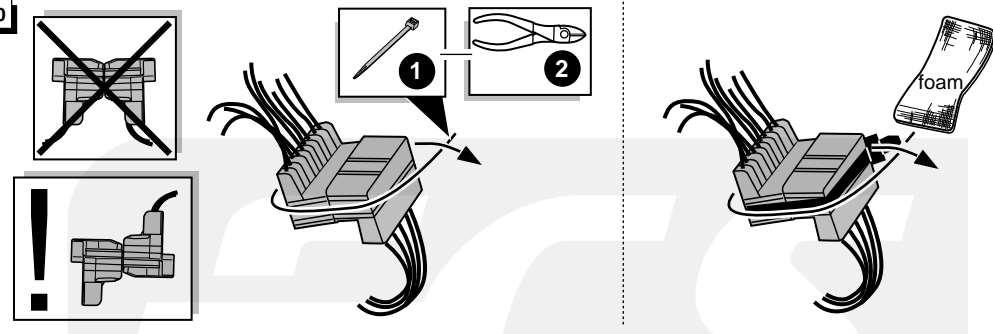

7

INFO

Anschluß Steckdose / Connection de la prise / Socket connection
Contactdoos aansluiting / Conexión del caja de enchufe

DIN/ISO 1724		(D)	(F)	(GB)	(NL)	(ES)	Pmax
	1/L	gelb	jaune	yellow	geel	Amarillo	21W
	2	blau	bleu	blue	blauw	Azul	2x21W
	3/31	weiß	blanc	white	wit	Blanco	
	4/R	grün	vert	green	groen	Verde	21W
	5/58-R	braun	marron	brown	bruin	Marrón	52W
	6/54	rot	rouge	red	rood	Rojo	3x21W
	7/58-L	schwarz	noir	black	zwart	Negro	52W
	8/58-b	grau	gris	grey	grijs	Gris	2x21W

8

9

10

11