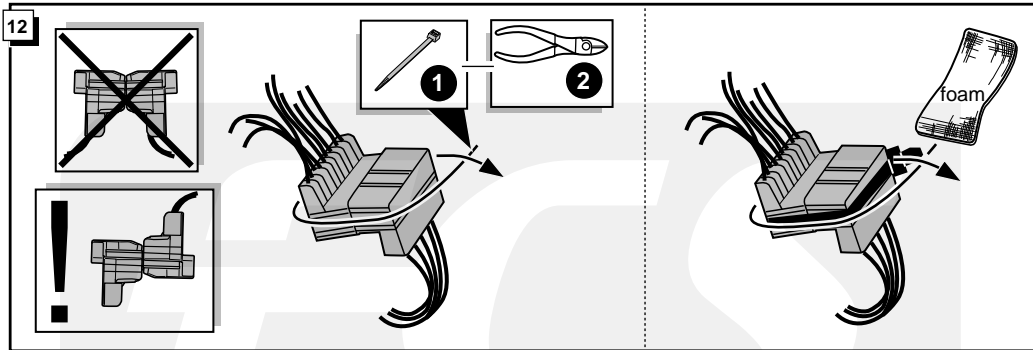

**Einbauanleitung Elektrosatz
Anhängervorrichtung mit 12-N Steckdose
lt. DIN/ISO Norm 1724**

**Instructions de montage du faisceau
électrique pour crochet d'attelage
conforme à la norme
DIN/ISO 1724 prise 12-N**

**Fitting instructions electric wiringkit
towbar with 12-N socket up to
DIN/ISO norm 1724**

**Montage-handleiding elektrokabelset voor
trekhaak met 12-N contactdoos
vlg. DIN/ISO norm 1724**

**Instrucciones de montaje de juego de cables
eléctricos para gancho de remolque con caja de
conexiones 12-N según norma DIN/ISO 1724**

RENAULT LAGUNA II BREAK

Bestel Nr.: RN-031-BB

* Teilliste * Liste de pieces * Part list * Onderdelenlijst * Lista de piezas

7

INFO

Anschluß Steckdose / Connection de la prise / Socket connection
Contactdoos aansluiting / Conexión del caja de enchufe