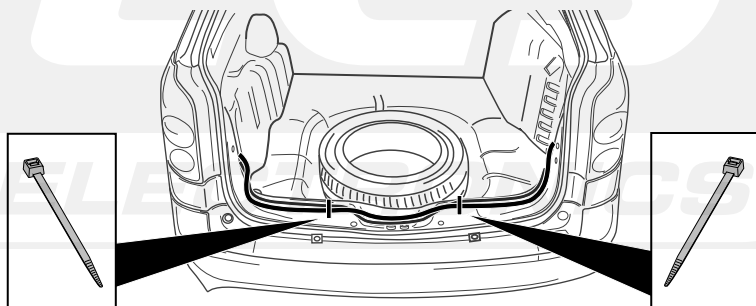

INFO

Anschluß Steckdose / Connection de la prise / Socket connection
Contactdoos aansluiting / Conexión del caja de enchufe

DIN/ISO 1724		(D)	(F)	(GB)	(NL)	(ES)	Pmax
	1/L	gelb	jaune	yellow	geel	Amarillo	21W
	2	blau	bleu	blue	blauw	Azul	2x21W
	3/31	weiß	blanc	white	wit	Blanco	
	4/R	grün	vert	green	groen	Verde	21W
	5/58-R	braun	marron	brown	bruin	Marrón	52W
	6/54	rot	rouge	red	rood	Rojo	3x21W
	7/58-L	schwarz	noir	black	zwart	Negro	52W
	8/58-b	grau	gris	grey	grijs	Gris	2x21W

8