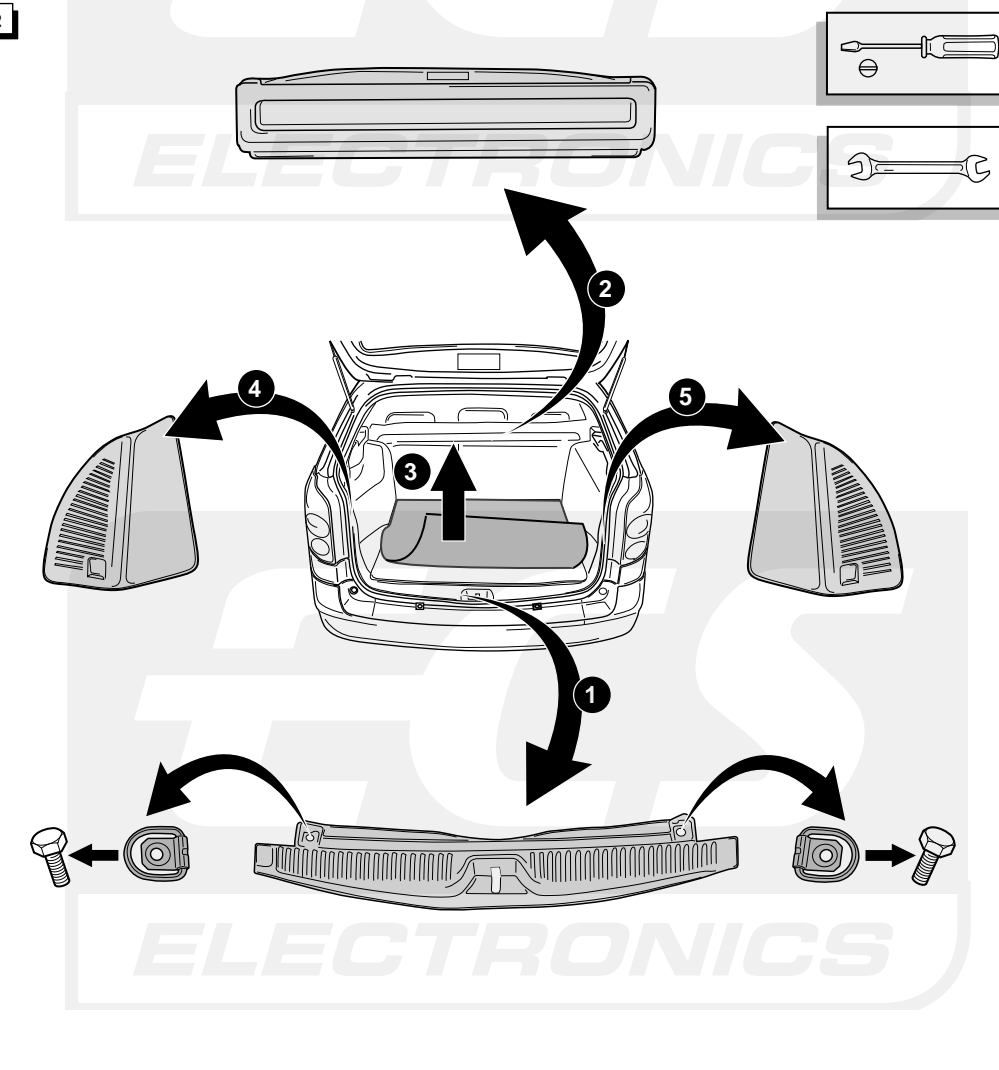

**Einbauanleitung Elektrosatz
Anhängervorrichtung mit 12-N Steckdose
lt. DIN/ISO Norm 1724**

**Instructions de montage du faisceau
électrique pour crochet d'attelage
conforme à la norme
DIN/ISO 1724 prise 12-N**

**Fitting instructions electric wiringkit
towbar with 12-N socket up to
DIN/ISO norm 1724**

**Montage-handleiding elektrokabelset voor
trekhaak met 12-N contactdoos
vlg. DIN/ISO norm 1724**

**Instrucciones de montaje de juego de cables
eléctricos para gancho de remolque con caja de
conexiones 12-N según norma DIN/ISO 1724**

RENAULT LAGUNA II BREAK

Bestel Nr.: RN-031-BB

* Teilliste * Liste de pieces * Part list * Onderdelenlijst * Lista de piezas

7

INFO

Anschluß Steckdose / Connection de la prise / Socket connection
Contactdoos aansluiting / Conexión del caja de enchufe