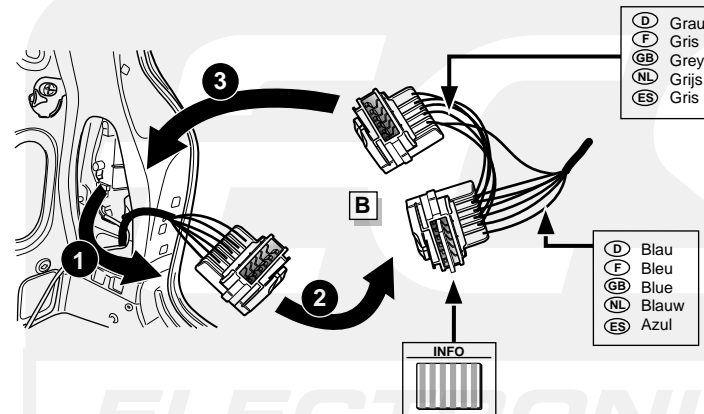

7

INFO

Anschluß Steckdose / Connection de la prise / Socket connection
Contactdoos aansluiting / Conexión del caja de enchufe

DIN/ISO 1724		(D)	(F)	(GB)	(NL)	(ES)	Pmax
	1/L	gelb	jaune	yellow	geel	Amarillo	21W
	2	blau	bleu	blue	blauw	Azul	2x21W
	3/31	weiß	blanc	white	wit	Blanco	
	4/R	grün	vert	green	groen	Verde	21W
	5/58-R	braun	marron	brown	bruin	Marrón	52W
	6/54	rot	rouge	red	rood	Rojo	3x21W
	7/58-L	schwarz	noir	black	zwart	Negro	52W
	8/58-b	grau	gris	grey	grijs	Gris	2x21W

8

9

10

11