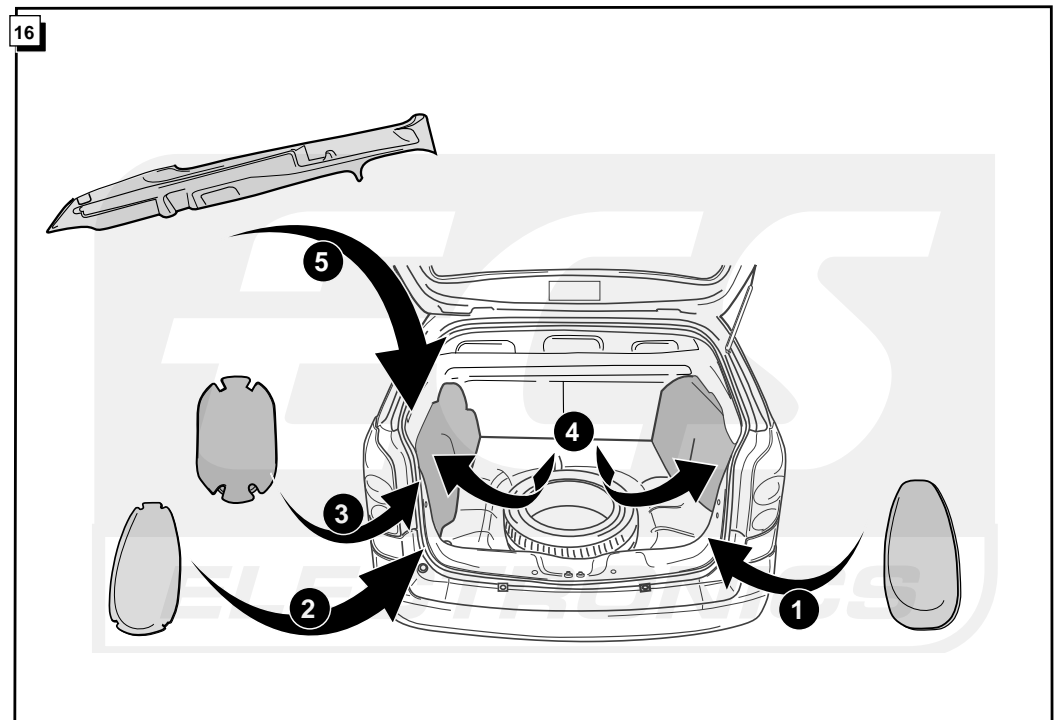

**Einbauanleitung Elektrosatz
Anhängervorrichtung mit 12-N Steckdose
lt. DIN/ISO Norm 1724**

**Instructions de montage du faisceau
électrique pour crochet d'attelage
conforme à la norme
DIN/ISO 1724 prise 12-N**

**Fitting instructions electric wiringkit
towbar with 12-N socket up to
DIN/ISO norm 1724**

**Montage-handleiding elektrokabelset voor
trekhaak met 12-N contactdoos
vlg. DIN/ISO norm 1724**

**Instrucciones de montaje de juego de cables
eléctricos para gancho de remolque con caja de
conexiones 12-N según norma DIN/ISO 1724**

RENAULT LAGUNA II BREAK

Bestel Nr.: RN-031-BB

* Teilliste * Liste de pieces * Part list * Onderdelenlijst * Lista de piezas

7

INFO

Anschluß Steckdose / Connection de la prise / Socket connection
Contactdoos aansluiting / Conexión del caja de enchufe