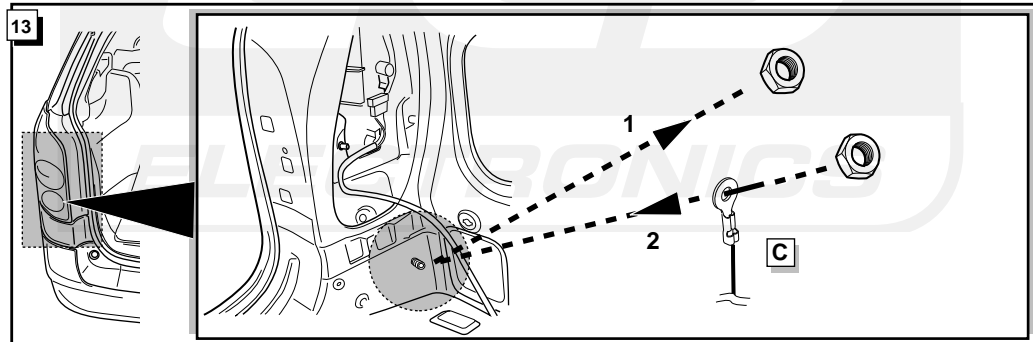

**Einbauanleitung Elektrosatz
Anhängervorrichtung mit 12-N Steckdose
lt. DIN/ISO Norm 1724**

**Instructions de montage du faisceau
électrique pour crochet d'attelage
conforme à la norme
DIN/ISO 1724 prise 12-N**

**Fitting instructions electric wiringkit
towbar with 12-N socket up to
DIN/ISO norm 1724**

**Montage-handleiding elektrokabelset voor
trekhaak met 12-N contactdoos
vlg. DIN/ISO norm 1724**

**Instrucciones de montaje de juego de cables
eléctricos para gancho de remolque con caja de
conexiones 12-N según norma DIN/ISO 1724**

RENAULT LAGUNA II BREAK

Bestel Nr.: RN-031-BB

* Teilliste * Liste de pieces * Part list * Onderdelenlijst * Lista de piezas

7

INFO

Anschluß Steckdose / Connection de la prise / Socket connection
Contactdoos aansluiting / Conexión del caja de enchufe