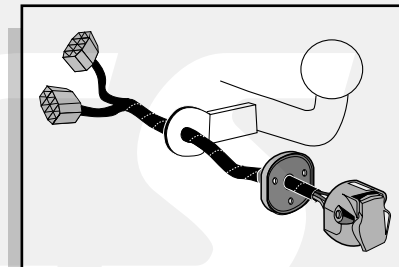

**Einbauanleitung Elektrosatz
Anhängervorrichtung mit 12-N Steckdose
lt. DIN/ISO Norm 1724**

**Instructions de montage du faisceau
électrique pour crochet d'attelage
conforme à la norme
DIN/ISO 1724 prise 12-N**

**Fitting instructions electric wiringkit
towbar with 12-N socket up to
DIN/ISO norm 1724**

**Montage-handleiding elektrokabelset voor
trekhaak met 12-N contactdoos
vlg. DIN/ISO norm 1724**

**Instrucciones de montaje de juego de cables
eléctricos para gancho de remolque con caja de
conexiones 12-N según norma DIN/ISO 1724**

RENAULT LAGUNA II BREAK

Bestel Nr.: RN-031-BB

* Teilliste * Liste de pieces * Part list * Onderdelenlijst * Lista de piezas

7

INFO

Anschluß Steckdose / Connection de la prise / Socket connection
Contactdoos aansluiting / Conexión del caja de enchufe