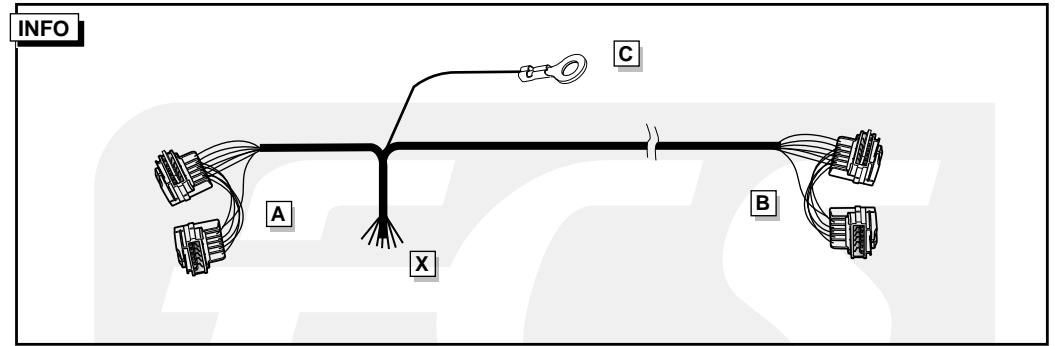

**Einbauanleitung Elektrosatz
Anhängervorrichtung mit 12-N Steckdose
lt. DIN/ISO Norm 1724**

**Instructions de montage du faisceau
électrique pour crochet d'attelage
conforme à la norme
DIN/ISO 1724 prise 12-N**

**Fitting instructions electric wiringkit
towbar with 12-N socket up to
DIN/ISO norm 1724**

**Montage-handleiding elektrokabelset voor
trekhaak met 12-N contactdoos
vlg. DIN/ISO norm 1724**

**Instrucciones de montaje de juego de cables
eléctricos para gancho de remolque con caja de
conexiones 12-N según norma DIN/ISO 1724**

RENAULT LAGUNA II BREAK

Bestel Nr.: RN-031-BB

* Teilliste * Liste de pieces * Part list * Onderdelenlijst * Lista de piezas

7

INFO

Anschluß Steckdose / Connection de la prise / Socket connection
Contactdoos aansluiting / Conexión del caja de enchufe