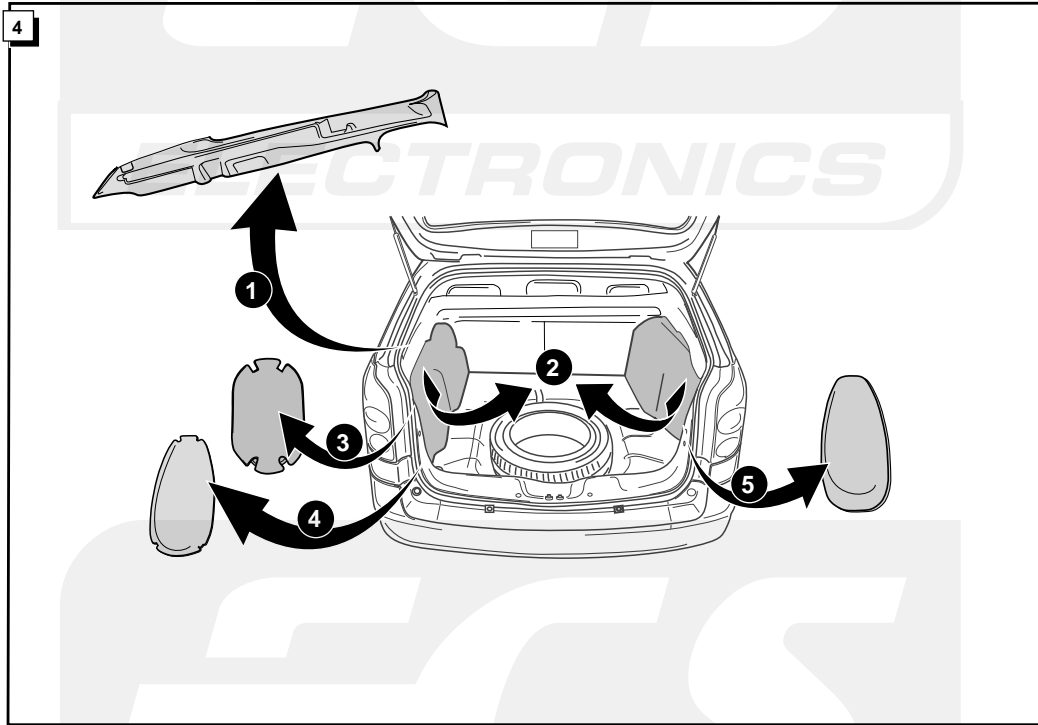

**Einbauanleitung Elektrosatz
Anhängervorrichtung mit 12-N Steckdose
lt. DIN/ISO Norm 1724**

**Instructions de montage du faisceau
électrique pour crochet d'attelage
conforme à la norme
DIN/ISO 1724 prise 12-N**

**Fitting instructions electric wiringkit
towbar with 12-N socket up to
DIN/ISO norm 1724**

**Montage-handleiding elektrokabelset voor
trekhaak met 12-N contactdoos
vlg. DIN/ISO norm 1724**

**Instrucciones de montaje de juego de cables
eléctricos para gancho de remolque con caja de
conexiones 12-N según norma DIN/ISO 1724**

RENAULT LAGUNA II BREAK

Bestel Nr.: RN-031-BB

* Teilliste * Liste de pieces * Part list * Onderdelenlijst * Lista de piezas

7

INFO

Anschluß Steckdose / Connection de la prise / Socket connection
Contactdoos aansluiting / Conexión del caja de enchufe