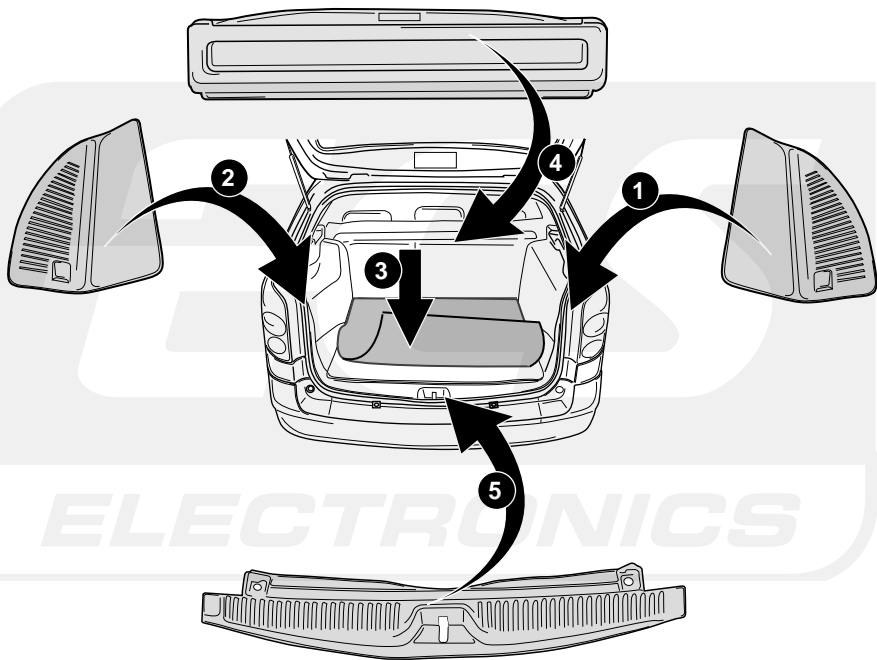

**Einbauanleitung Elektrosatz
Anhängervorrichtung mit 12-N Steckdose
lt. DIN/ISO Norm 1724**

**Instructions de montage du faisceau
électrique pour crochet d'attelage
conforme à la norme
DIN/ISO 1724 prise 12-N**

**Fitting instructions electric wiringkit
towbar with 12-N socket up to
DIN/ISO norm 1724**

**Montage-handleiding elektrokabelset voor
trekhaak met 12-N contactdoos
vlg. DIN/ISO norm 1724**

**Instrucciones de montaje de juego de cables
eléctricos para gancho de remolque con caja de
conexiones 12-N según norma DIN/ISO 1724**

RENAULT LAGUNA II BREAK

Bestel Nr.: RN-031-BB

* Teilliste * Liste de pieces * Part list * Onderdelenlijst * Lista de piezas

7

INFO

Anschluß Steckdose / Connection de la prise / Socket connection
Contactdoos aansluiting / Conexión del caja de enchufe