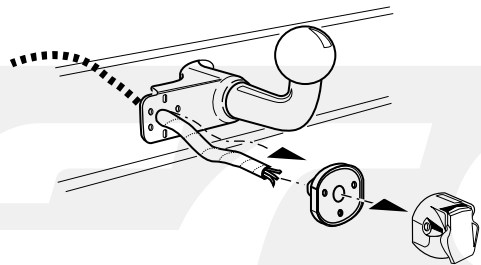

**Einbauanleitung Elektrosatz
Anhängervorrichtung mit 12-N Steckdose
lt. DIN/ISO Norm 1724**

**Instructions de montage du faisceau
électrique pour crochet d'attelage
conforme à la norme
DIN/ISO 1724 prise 12-N**

**Fitting instructions electric wiringkit
towbar with 12-N socket up to
DIN/ISO norm 1724**

**Montage-handleiding elektrokabelset voor
trekhaak met 12-N contactdoos
vlg. DIN/ISO norm 1724**

**Instrucciones de montaje de juego de cables
eléctricos para gancho de remolque con caja de
conexiones 12-N según norma DIN/ISO 1724**

RENAULT LAGUNA II BREAK

Bestel Nr.: RN-031-BB

* Teilliste * Liste de pieces * Part list * Onderdelenlijst * Lista de piezas

7

INFO

Anschluß Steckdose / Connection de la prise / Socket connection
Contactdoos aansluiting / Conexión del caja de enchufe