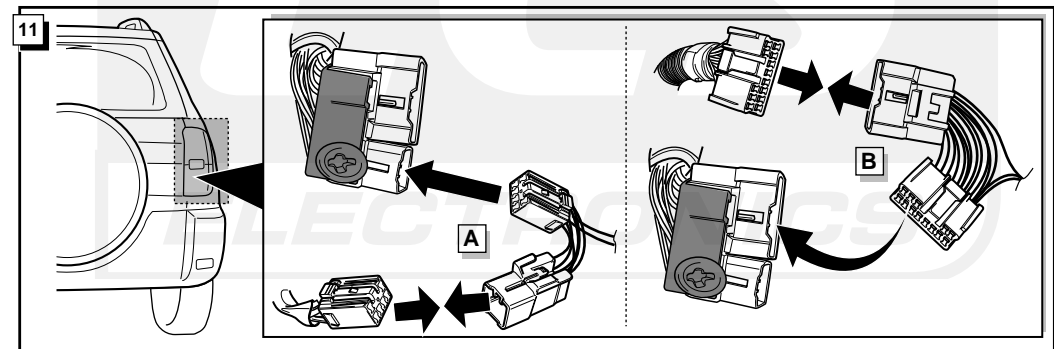

**Einbauanleitung Elektrosatz
Anhängervorrichtung mit 12-N Steckdose
lt. DIN/ISO Norm 1724**

**Instructions de montage du faisceau
électrique pour crochet d'attelage
conforme à la norme
DIN/ISO 1724 prise 12-N**

**Fitting instructions electric wiringkit
towbar with 12-N socket up to
DIN/ISO norm 1724**

**Montage-handleiding elektrokabelset voor
trekhaak met 12-N contactdoos
vlg. DIN/ISO norm 1724**

TOYOTA RAV4 05-2000

Bestel Nr.: TO-072-BB

INFO

ROUTING

INFO

Anschluß Steckdose / Connection de la prise / Socket connection / Contactdoos aansluiting / Conexión del caja de enchufe

DIN/ISO 1724		(D)	(F)	(GB)	(NL)	(ES)
	1/L	gelb	jaune	yellow	geel	amarillo
	2	blau	bleu	blue	blauw	azul
	3/31	weiß	blanc	white	wit	blanco
	4/R	grün	vert	green	groen	verde
	5/58-R	braun	marron	brown	bruin	marrón
	6/54	rot	rouge	red	rood	rojo
	7/58-L	schwarz	noir	black	zwart	negro
	8/58-b	grau	gris	grey	grijs	gris