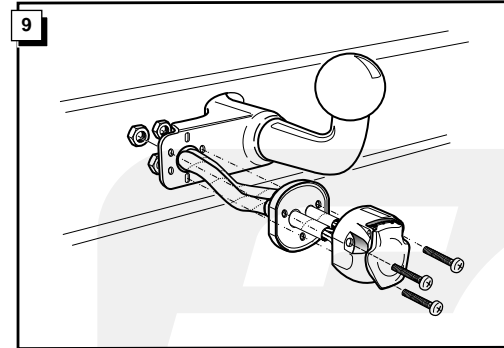

**Einbauanleitung Elektrosatz
Anhängervorrichtung mit 12-N Steckdose
lt. DIN/ISO Norm 1724**

**Instructions de montage du faisceau
électrique pour crochet d'attelage
conforme à la norme
DIN/ISO 1724 prise 12-N**

**Fitting instructions electric wiringkit
towbar with 12-N socket up to
DIN/ISO norm 1724**

**Montage-handleiding elektrokabelset voor
trekhaak met 12-N contactdoos
vlg. DIN/ISO norm 1724**

TOYOTA RAV4 05-2000

Bestel Nr.: TO-072-BB

INFO

ROUTING

INFO

Anschluß Steckdose / Connection de la prise / Socket connection / Contactdoos aansluiting / Conexión del caja de enchufe

DIN/ISO 1724		(D)	(F)	(GB)	(NL)	(ES)
	1/L	gelb	jaune	yellow	geel	amarillo
	2	blau	bleu	blue	blauw	azul
	3/31	weiß	blanc	white	wit	blanco
	4/R	grün	vert	green	groen	verde
	5/58-R	braun	marron	brown	bruin	marrón
	6/54	rot	rouge	red	rood	rojo
	7/58-L	schwarz	noir	black	zwart	negro
	8/58-b	grau	gris	grey	grijs	gris