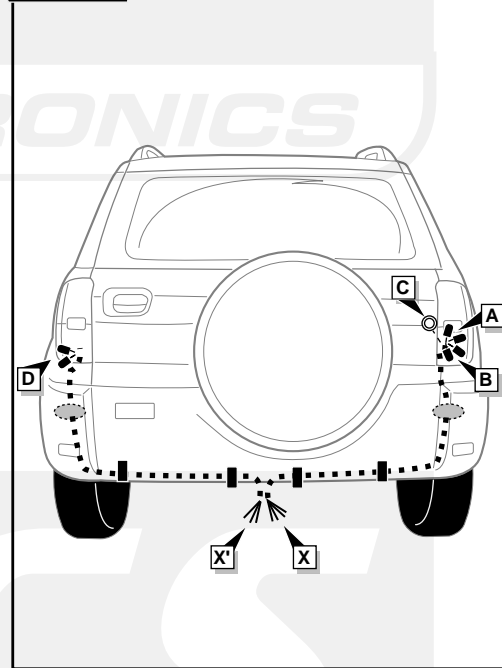

**Einbauanleitung Elektrosatz
Anhängervorrichtung mit 12-N Steckdose
lt. DIN/ISO Norm 1724**

**Instructions de montage du faisceau
électrique pour crochet d'attelage
conforme à la norme
DIN/ISO 1724 prise 12-N**

**Fitting instructions electric wiringkit
towbar with 12-N socket up to
DIN/ISO norm 1724**

**Montage-handleiding elektrokabelset voor
trekhaak met 12-N contactdoos
vlg. DIN/ISO norm 1724**

TOYOTA RAV4 05-2000

Bestel Nr.: TO-072-BB

INFO

ROUTING

INFO

Anschluß Steckdose / Connection de la prise / Socket connection / Contactdoos aansluiting / Conexión del caja de enchufe

DIN/ISO 1724		(D)	(F)	(GB)	(NL)	(ES)
	1/L	gelb	jaune	yellow	geel	amarillo
	2	blau	bleu	blue	blauw	azul
	3/31	weiß	blanc	white	wit	blanco
	4/R	grün	vert	green	groen	verde
	5/58-R	braun	marron	brown	bruin	marrón
	6/54	rot	rouge	red	rood	rojo
	7/58-L	schwarz	noir	black	zwart	negro
	8/58-b	grau	gris	grey	grijs	gris