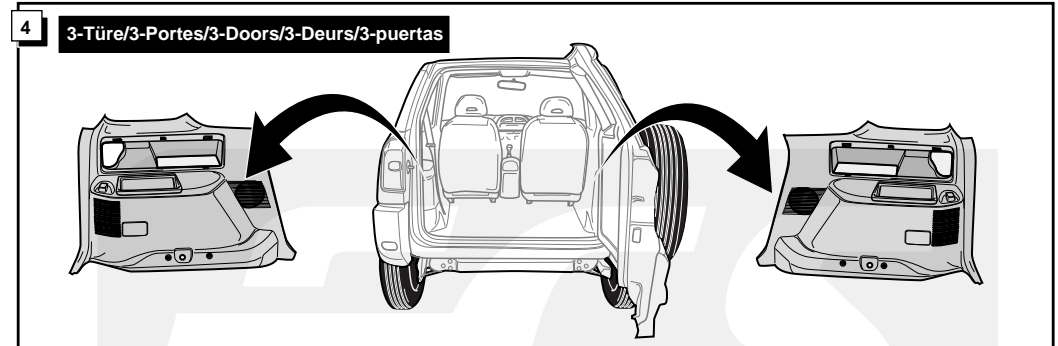

**Einbauanleitung Elektrosatz
Anhängervorrichtung mit 12-N Steckdose
lt. DIN/ISO Norm 1724**

**Instructions de montage du faisceau
électrique pour crochet d'attelage
conforme à la norme
DIN/ISO 1724 prise 12-N**

**Fitting instructions electric wiringkit
towbar with 12-N socket up to
DIN/ISO norm 1724**

**Montage-handleiding elektrokabelset voor
trekhaak met 12-N contactdoos
vlg. DIN/ISO norm 1724**

TOYOTA RAV4 05-2000

Bestel Nr.: TO-072-BB

INFO

ROUTING

INFO

Anschluß Steckdose / Connection de la prise / Socket connection / Contactdoos aansluiting / Conexión del caja de enchufe

DIN/ISO 1724		(D)	(F)	(GB)	(NL)	(ES)
	1/L	gelb	jaune	yellow	geel	amarillo
	2	blau	bleu	blue	blauw	azul
	3/31	weiß	blanc	white	wit	blanco
	4/R	grün	vert	green	groen	verde
	5/58-R	braun	marron	brown	bruin	marrón
	6/54	rot	rouge	red	rood	rojo
	7/58-L	schwarz	noir	black	zwart	negro
	8/58-b	grau	gris	grey	grijs	gris