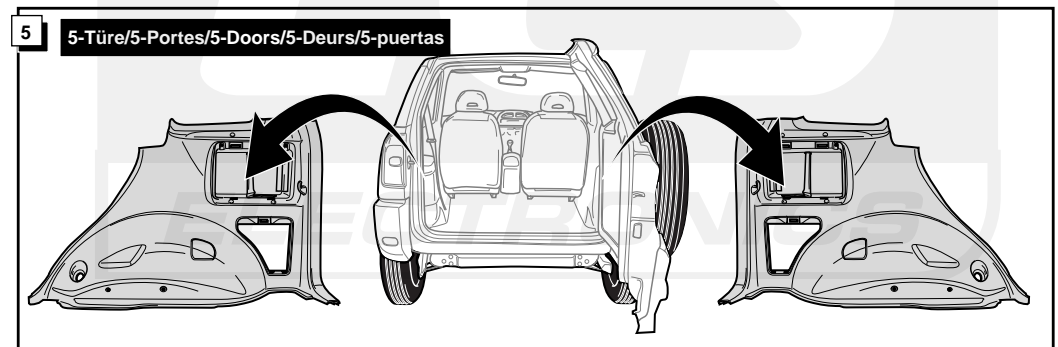

**Einbauanleitung Elektrosatz
Anhängervorrichtung mit 12-N Steckdose
lt. DIN/ISO Norm 1724**

**Instructions de montage du faisceau
électrique pour crochet d'attelage
conforme à la norme
DIN/ISO 1724 prise 12-N**

**Fitting instructions electric wiringkit
towbar with 12-N socket up to
DIN/ISO norm 1724**

**Montage-handleiding elektrokabelset voor
trekhaak met 12-N contactdoos
vlg. DIN/ISO norm 1724**

TOYOTA RAV4 05-2000

Bestel Nr.: TO-072-BB

INFO

ROUTING

INFO

Anschluß Steckdose / Connection de la prise / Socket connection / Contactdoos aansluiting / Conexión del caja de enchufe

DIN/ISO 1724		(D)	(F)	(GB)	(NL)	(ES)
	1/L	gelb	jaune	yellow	geel	amarillo
	2	blau	bleu	blue	blauw	azul
	3/31	weiß	blanc	white	wit	blanco
	4/R	grün	vert	green	groen	verde
	5/58-R	braun	marron	brown	bruin	marrón
	6/54	rot	rouge	red	rood	rojo
	7/58-L	schwarz	noir	black	zwart	negro
	8/58-b	grau	gris	grey	grijs	gris