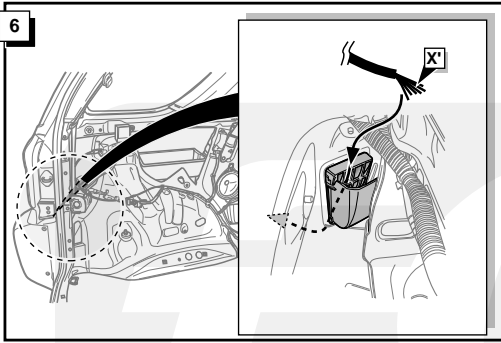

**Einbauanleitung Elektrosatz
Anhängervorrichtung mit 12-N Steckdose
lt. DIN/ISO Norm 1724**

**Instructions de montage du faisceau
électrique pour crochet d'attelage
conforme à la norme
DIN/ISO 1724 prise 12-N**

**Fitting instructions electric wiringkit
towbar with 12-N socket up to
DIN/ISO norm 1724**

**Montage-handleiding elektrokabelset voor
trekhaak met 12-N contactdoos
vlg. DIN/ISO norm 1724**

TOYOTA RAV4 05-2000

Bestel Nr.: TO-072-BB

INFO

ROUTING

INFO

Anschluß Steckdose / Connection de la prise / Socket connection / Contactdoos aansluiting / Conexión del caja de enchufe

DIN/ISO 1724		(D)	(F)	(GB)	(NL)	(ES)
	1/L	gelb	jaune	yellow	geel	amarillo
	2	blau	bleu	blue	blauw	azul
	3/31	weiß	blanc	white	wit	blanco
	4/R	grün	vert	green	groen	verde
	5/58-R	braun	marron	brown	bruin	marrón
	6/54	rot	rouge	red	rood	rojo
	7/58-L	schwarz	noir	black	zwart	negro
	8/58-b	grau	gris	grey	grijs	gris