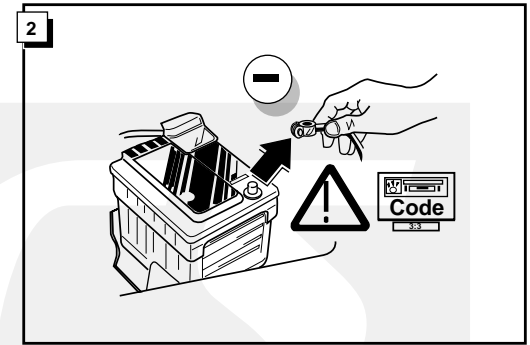

**Einbauanleitung Elektrosatz
Anhängervorrichtung mit 12-N Steckdose
lt. DIN/ISO Norm 1724**

**Instructions de montage du faisceau
électrique pour crochet d'attelage
conforme à la norme
DIN/ISO 1724 prise 12-N**

**Fitting instructions electric wiringkit
towbar with 12-N socket up to
DIN/ISO norm 1724**

**Montage-handleiding elektrokabelset voor
trekhaak met 12-N contactdoos
vlg. DIN/ISO norm 1724**

TOYOTA RAV4 05-2000

Bestel Nr.: TO-072-BB

INFO

ROUTING

INFO

Anschluß Steckdose / Connection de la prise / Socket connection / Contactdoos aansluiting / Conexión del caja de enchufe

DIN/ISO 1724		(D)	(F)	(GB)	(NL)	(ES)
	1/L	gelb	jaune	yellow	geel	amarillo
	2	blau	bleu	blue	blauw	azul
	3/31	weiß	blanc	white	wit	blanco
	4/R	grün	vert	green	groen	verde
	5/58-R	braun	marron	brown	bruin	marrón
	6/54	rot	rouge	red	rood	rojo
	7/58-L	schwarz	noir	black	zwart	negro
	8/58-b	grau	gris	grey	grijs	gris