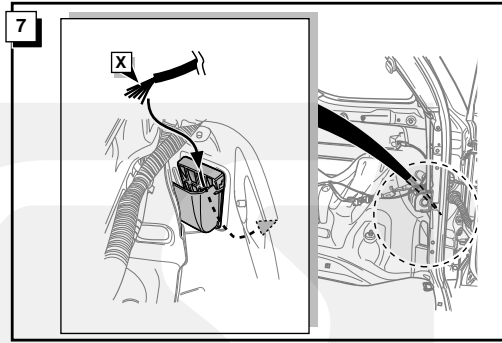

**Einbauanleitung Elektrosatz
Anhängervorrichtung mit 12-N Steckdose
lt. DIN/ISO Norm 1724**

**Instructions de montage du faisceau
électrique pour crochet d'attelage
conforme à la norme
DIN/ISO 1724 prise 12-N**

**Fitting instructions electric wiringkit
towbar with 12-N socket up to
DIN/ISO norm 1724**

**Montage-handleiding elektrokabelset voor
trekhaak met 12-N contactdoos
vlg. DIN/ISO norm 1724**

TOYOTA RAV4 05-2000

Bestel Nr.: TO-072-BB

INFO

ROUTING

INFO

Anschluß Steckdose / Connection de la prise / Socket connection / Contactdoos aansluiting / Conexión del caja de enchufe

DIN/ISO 1724		(D)	(F)	(GB)	(NL)	(ES)
	1/L	gelb	jaune	yellow	geel	amarillo
	2	blau	bleu	blue	blauw	azul
	3/31	weiß	blanc	white	wit	blanco
	4/R	grün	vert	green	groen	verde
	5/58-R	braun	marron	brown	bruin	marrón
	6/54	rot	rouge	red	rood	rojo
	7/58-L	schwarz	noir	black	zwart	negro
	8/58-b	grau	gris	grey	grijs	gris