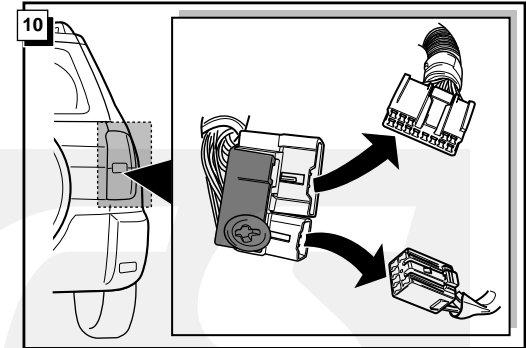

**Einbauanleitung Elektrosatz
Anhängervorrichtung mit 12-N Steckdose
lt. DIN/ISO Norm 1724**

**Instructions de montage du faisceau
électrique pour crochet d'attelage
conforme à la norme
DIN/ISO 1724 prise 12-N**

**Fitting instructions electric wiringkit
towbar with 12-N socket up to
DIN/ISO norm 1724**

**Montage-handleiding elektrokabelset voor
trekhaak met 12-N contactdoos
vlg. DIN/ISO norm 1724**

TOYOTA RAV4 05-2000

Bestel Nr.: TO-072-BB

INFO

ROUTING

INFO

Anschluß Steckdose / Connection de la prise / Socket connection / Contactdoos aansluiting / Conexión del caja de enchufe

DIN/ISO 1724		(D)	(F)	(GB)	(NL)	(ES)
	1/L	gelb	jaune	yellow	geel	amarillo
	2	blau	bleu	blue	blauw	azul
	3/31	weiß	blanc	white	wit	blanco
	4/R	grün	vert	green	groen	verde
	5/58-R	braun	marron	brown	bruin	marrón
	6/54	rot	rouge	red	rood	rojo
	7/58-L	schwarz	noir	black	zwart	negro
	8/58-b	grau	gris	grey	grijs	gris