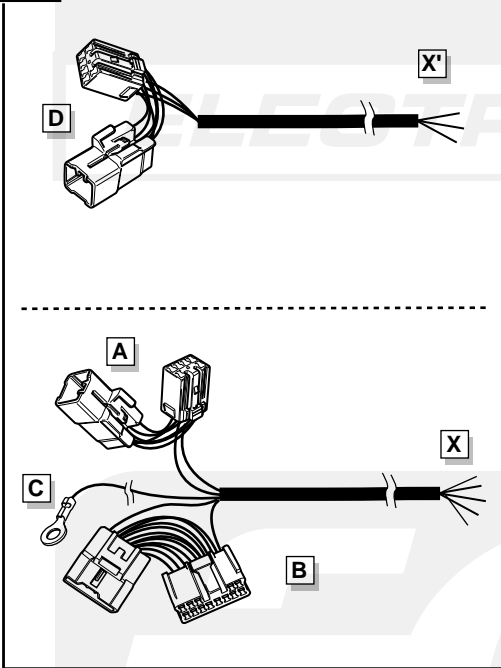

**Einbauanleitung Elektrosatz
Anhängervorrichtung mit 12-N Steckdose
lt. DIN/ISO Norm 1724**

**Instructions de montage du faisceau
électrique pour crochet d'attelage
conforme à la norme
DIN/ISO 1724 prise 12-N**

**Fitting instructions electric wiringkit
towbar with 12-N socket up to
DIN/ISO norm 1724**

**Montage-handleiding elektrokabelset voor
trekhaak met 12-N contactdoos
vlg. DIN/ISO norm 1724**

TOYOTA RAV4 05-2000

Bestel Nr.: TO-072-BB

INFO

ROUTING

INFO

Anschluß Steckdose / Connection de la prise / Socket connection / Contactdoos aansluiting / Conexión del caja de enchufe

DIN/ISO 1724		(D)	(F)	(GB)	(NL)	(ES)
	1/L	gelb	jaune	yellow	geel	amarillo
	2	blau	bleu	blue	blauw	azul
	3/31	weiß	blanc	white	wit	blanco
	4/R	grün	vert	green	groen	verde
	5/58-R	braun	marron	brown	bruin	marrón
	6/54	rot	rouge	red	rood	rojo
	7/58-L	schwarz	noir	black	zwart	negro
	8/58-b	grau	gris	grey	grijs	gris