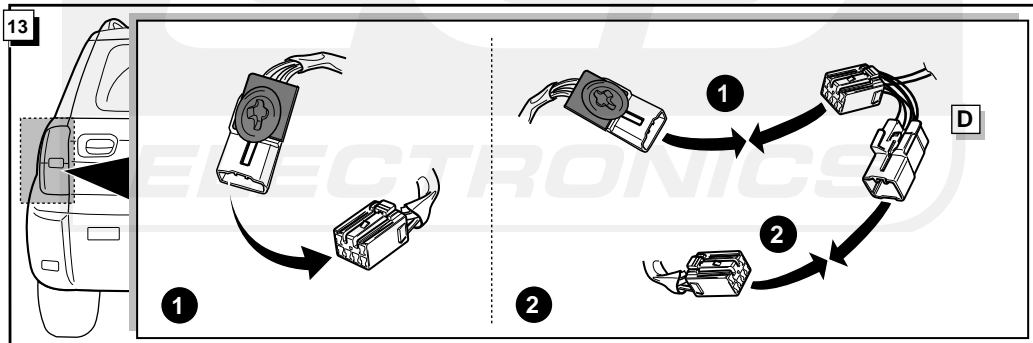

**Einbauanleitung Elektrosatz
Anhängervorrichtung mit 12-N Steckdose
lt. DIN/ISO Norm 1724**

**Instructions de montage du faisceau
électrique pour crochet d'attelage
conforme à la norme
DIN/ISO 1724 prise 12-N**

**Fitting instructions electric wiringkit
towbar with 12-N socket up to
DIN/ISO norm 1724**

**Montage-handleiding elektrokabelset voor
trekhaak met 12-N contactdoos
vlg. DIN/ISO norm 1724**

TOYOTA RAV4 05-2000

Bestel Nr.: TO-072-BB

INFO

ROUTING

INFO

Anschluß Steckdose / Connection de la prise / Socket connection / Contactdoos aansluiting / Conexión del caja de enchufe

DIN/ISO 1724		(D)	(F)	(GB)	(NL)	(ES)
	1/L	gelb	jaune	yellow	geel	amarillo
	2	blau	bleu	blue	blauw	azul
	3/31	weiß	blanc	white	wit	blanco
	4/R	grün	vert	green	groen	verde
	5/58-R	braun	marron	brown	bruin	marrón
	6/54	rot	rouge	red	rood	rojo
	7/58-L	schwarz	noir	black	zwart	negro
	8/58-b	grau	gris	grey	grijs	gris