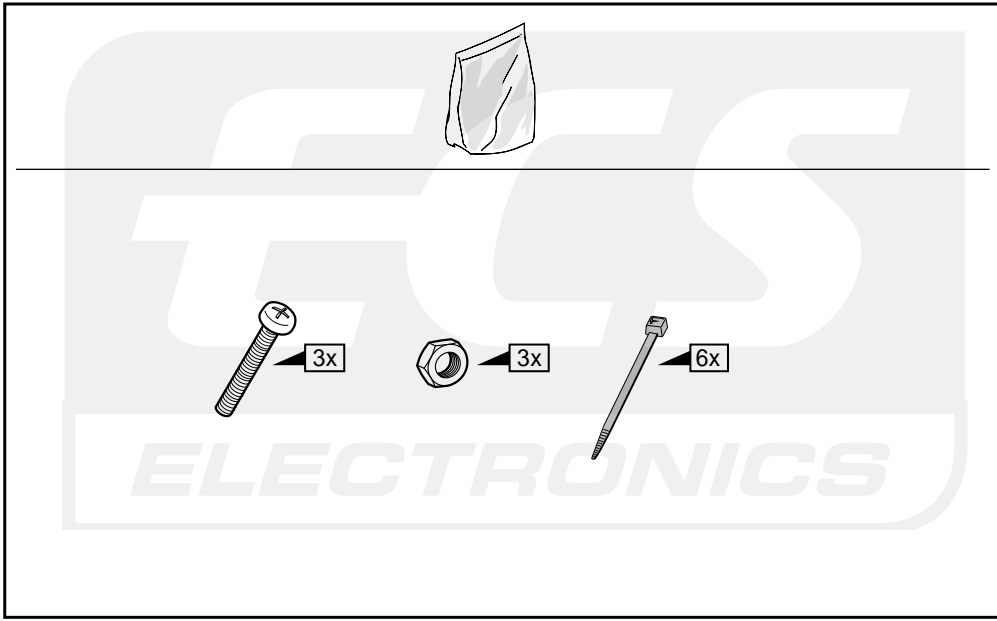

**Einbauanleitung Elektrosatz
Anhängervorrichtung mit 12-N Steckdose
lt. DIN/ISO Norm 1724**

**Instructions de montage du faisceau
électrique pour crochet d'attelage
conforme à la norme
DIN/ISO 1724 prise 12-N**

**Fitting instructions electric wiringkit
towbar with 12-N socket up to
DIN/ISO norm 1724**

**Montage-handleiding elektrokabelset voor
trekhaak met 12-N contactdoos
vlg. DIN/ISO norm 1724**

TOYOTA RAV4 05-2000

Bestel Nr.: TO-072-BB

INFO

ROUTING

INFO

Anschluß Steckdose / Connection de la prise / Socket connection / Contactdoos aansluiting / Conexión del caja de enchufe

DIN/ISO 1724		(D)	(F)	(GB)	(NL)	(ES)
	1/L	gelb	jaune	yellow	geel	amarillo
	2	blau	bleu	blue	blauw	azul
	3/31	weiß	blanc	white	wit	blanco
	4/R	grün	vert	green	groen	verde
	5/58-R	braun	marron	brown	bruin	marrón
	6/54	rot	rouge	red	rood	rojo
	7/58-L	schwarz	noir	black	zwart	negro
	8/58-b	grau	gris	grey	grijs	gris