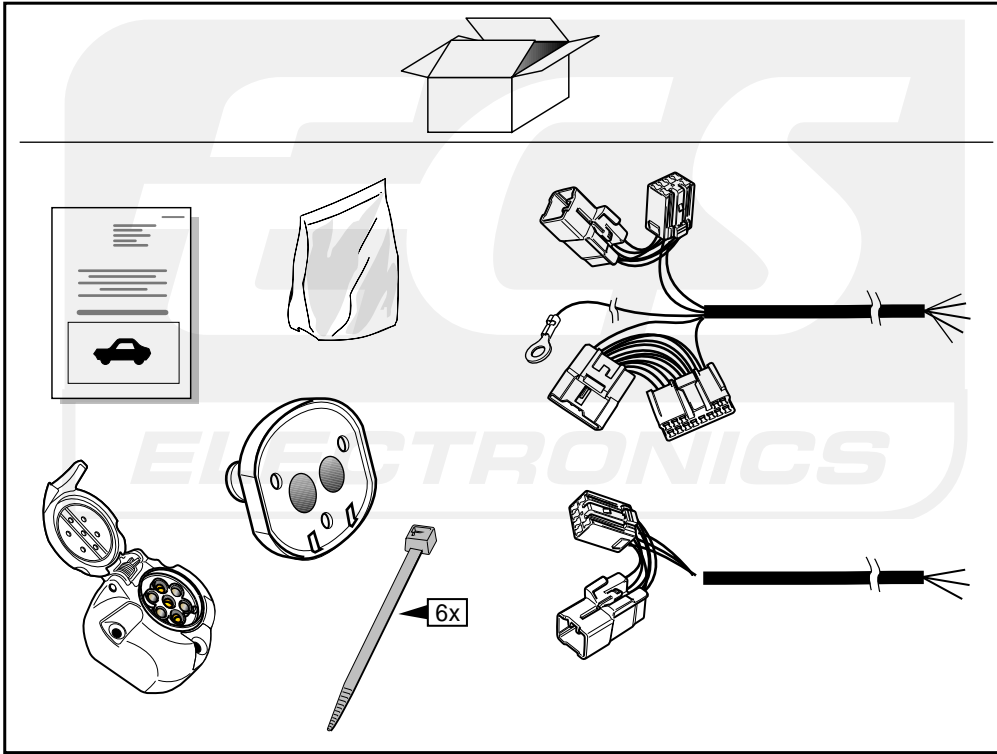

**Einbauanleitung Elektrosatz
Anhängervorrichtung mit 12-N Steckdose
lt. DIN/ISO Norm 1724**

**Instructions de montage du faisceau
électrique pour crochet d'attelage
conforme à la norme
DIN/ISO 1724 prise 12-N**

**Fitting instructions electric wiringkit
towbar with 12-N socket up to
DIN/ISO norm 1724**

**Montage-handleiding elektrokabelset voor
trekhaak met 12-N contactdoos
vlg. DIN/ISO norm 1724**

TOYOTA RAV4 05-2000

Bestel Nr.: TO-072-BB

INFO

ROUTING

INFO

Anschluß Steckdose / Connection de la prise / Socket connection / Contactdoos aansluiting / Conexión del caja de enchufe

DIN/ISO 1724		(D)	(F)	(GB)	(NL)	(ES)
	1/L	gelb	jaune	yellow	geel	amarillo
	2	blau	bleu	blue	blauw	azul
	3/31	weiß	blanc	white	wit	blanco
	4/R	grün	vert	green	groen	verde
	5/58-R	braun	marron	brown	bruin	marrón
	6/54	rot	rouge	red	rood	rojo
	7/58-L	schwarz	noir	black	zwart	negro
	8/58-b	grau	gris	grey	grijs	gris