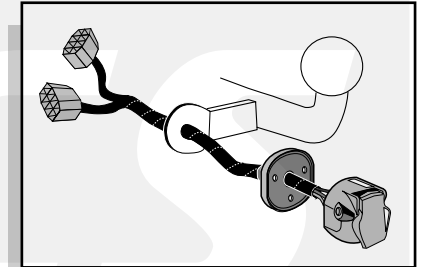

**Einbauanleitung Elektrosatz
Anhängervorrichtung mit 12-N Steckdose
lt. DIN/ISO Norm 1724**

**Instructions de montage du faisceau
électrique pour crochet d'attelage
conforme à la norme
DIN/ISO 1724 prise 12-N**

**Fitting instructions electric wiringkit
towbar with 12-N socket up to
DIN/ISO norm 1724**

**Montage-handleiding elektrokabelset voor
trekhaak met 12-N contactdoos
vlg. DIN/ISO norm 1724**

TOYOTA RAV4 05-2000

Bestel Nr.: TO-072-BB

INFO

ROUTING

INFO

Anschluß Steckdose / Connection de la prise / Socket connection / Contactdoos aansluiting / Conexión del caja de enchufe

DIN/ISO 1724		(D)	(F)	(GB)	(NL)	(ES)
	1/L	gelb	jaune	yellow	geel	amarillo
	2	blau	bleu	blue	blauw	azul
	3/31	weiß	blanc	white	wit	blanco
	4/R	grün	vert	green	groen	verde
	5/58-R	braun	marron	brown	bruin	marrón
	6/54	rot	rouge	red	rood	rojo
	7/58-L	schwarz	noir	black	zwart	negro
	8/58-b	grau	gris	grey	grijs	gris