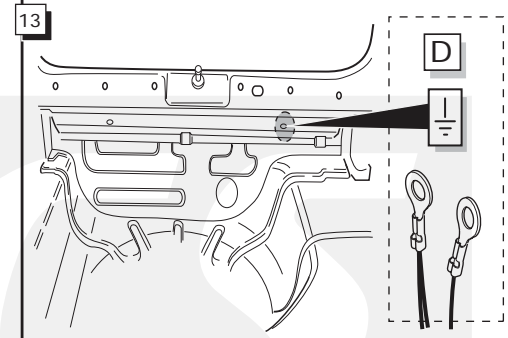

11

Nur für Modelljahr 2002- und übrig
Seulement pour l'an modèle 2002- et qui reste
Only from modelyear 2002- and further
● Alleen vanaf modeljaar 2002-

11 14 15

	(D)	(F)	(GB)	(NL)
	braun	Marron	brown	bruin
	schwarz	noir	black	zwart
	rot	rouge	rood	rood
	schwarz/rot	noir/rouge	black/red	zwart/rood
	blau	bleu	blue	blauw

12

13

14

Nur für Modelljahr 2002- und übrig
Seulement pour l'an modèle 2002- et qui reste
Only from modelyear 2002- and further
● Alleen vanaf modeljaar 2002-

15

Nur für Modelljahr 2002- und übrig
Seulement pour l'an modèle 2002- et qui reste
Only from modelyear 2002- and further
● Alleen vanaf modeljaar 2002-

* Blau/rot
* Bleu/rouge
* Blue/red
* Blauw/rood

* Grün
* Vert
* Green
* Groen

* Blau
* Bleu
* Blue
* Blauw

* Gelb
* Jaune
* Yellow
* Geel