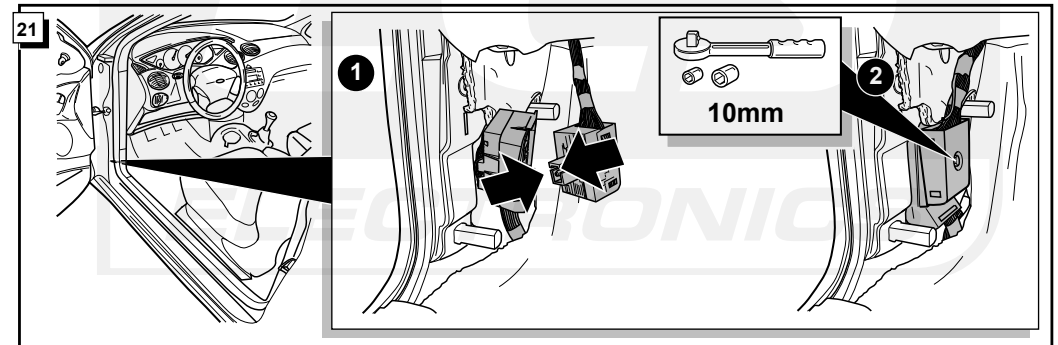

23

! FUNKTIONEN KONTROLLIEREN !
! CONTRÔLER LES FONCTIONS !
! CHECK FUNCTIONS !
! CONTROLEER FUNCTIES !

INFO Anschluß Steckdose / Connection de la prise / Socket connection / Contactdoos aansluiting

DIN/ISO 11446		D	F	GB	NL
	1/L	gelb	jaune	yellow	geel
	2	blau	bleu	blue	blauw
	2a	grau	gris	grey	grijs
	3/31	weiß	blanc	white	wit
	4/R	grün	vert	green	groen
	5/58-R	braun	marron	brown	bruin
	6/54	rot	rouge	red	rood
	7/58-L	schwarz	noir	black	zwart
	8	schwarz/rot	noir/rouge	black/red	zwart/rood
	9	braun/weiß	marron/blanc	brown/white	bruin/wit
	10	rot	rouge	red	rood
	11	weiß	blanc	white	wit
	12	rot/blau	rouge/bleu	red/blue	rood/blauw
	13	weiß	blanc	white	wit