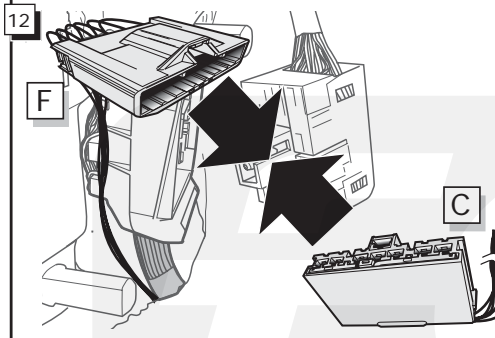

11

Nur für Modelljahr 2002- und übrig
Seulement pour l'an modèle 2002- et qui reste
Only from modelyear 2002- and further
● Alleen vanaf modeljaar 2002-

11 14 15

	(D)	(F)	(GB)	(NL)
	braun	Marron	brown	bruin
	schwarz	noir	black	zwart
	rot	rouge	rood	rood
	schwarz/rot	noir/rouge	black/red	zwart/rood
	blau	bleu	blue	blauw

12

13

14

Nur für Modelljahr 2002- und übrig
Seulement pour l'an modèle 2002- et qui reste
Only from modelyear 2002- and further
● Alleen vanaf modeljaar 2002-

15

Nur für Modelljahr 2002- und übrig
Seulement pour l'an modèle 2002- et qui reste
Only from modelyear 2002- and further
● Alleen vanaf modeljaar 2002-

* Blau/rot
* Bleu/rouge
* Blue/red
* Blauw/rood

* Grün
* Vert
* Green
* Groen

* Blau
* Bleu
* Blue
* Blauw

* Gelb
* Jaune
* Yellow
* Geel