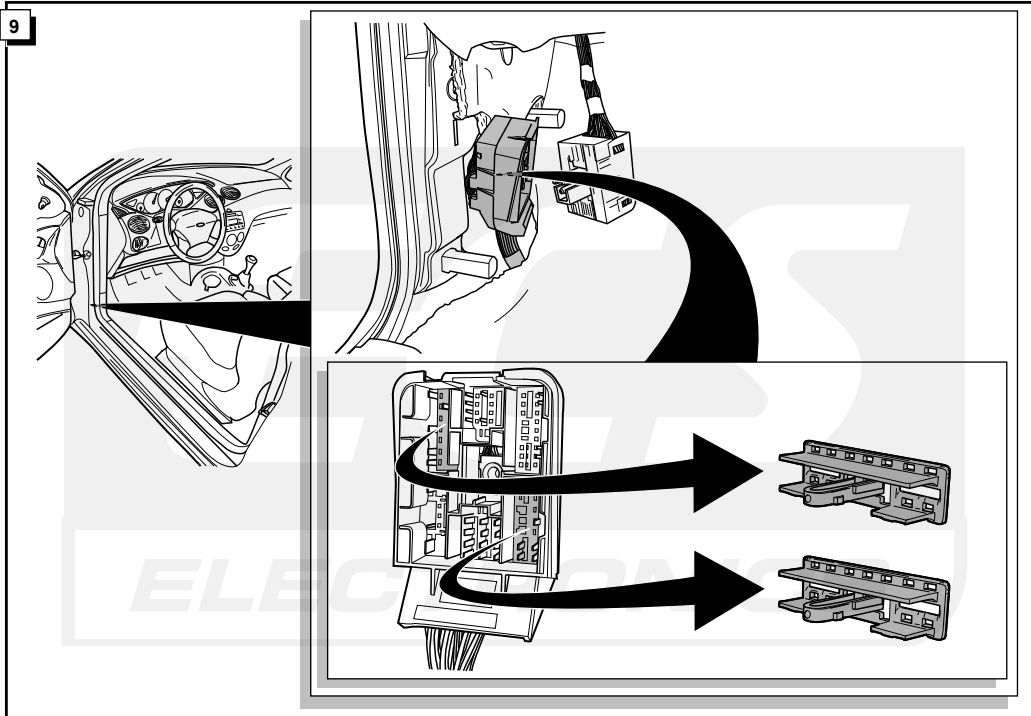

23

! FUNKTIONEN KONTROLLIEREN !
! CONTRÔLER LES FONCTIONS !
! CHECK FUNCTIONS !
! CONTROLEER FUNCTIES !

INFO Anschluß Steckdose / Connection de la prise / Socket connection / Contactdoos aansluiting

DIN/ISO 11446		D	F	GB	NL
	1/L	gelb	jaune	yellow	geel
	2	blau	bleu	blue	blauw
	2a	grau	gris	grey	grijs
	3/31	weiß	blanc	white	wit
	4/R	grün	vert	green	groen
	5/58-R	braun	marron	brown	bruin
	6/54	rot	rouge	red	rood
	7/58-L	schwarz	noir	black	zwart
	8	schwarz/rot	noir/rouge	black/red	zwart/rood
	9	braun/weiß	marron/blanc	brown/white	bruin/wit
	10	rot	rouge	red	rood
	11	weiß	blanc	white	wit
	12	rot/blau	rouge/bleu	red/blue	rood/blauw
	13	weiß	blanc	white	wit