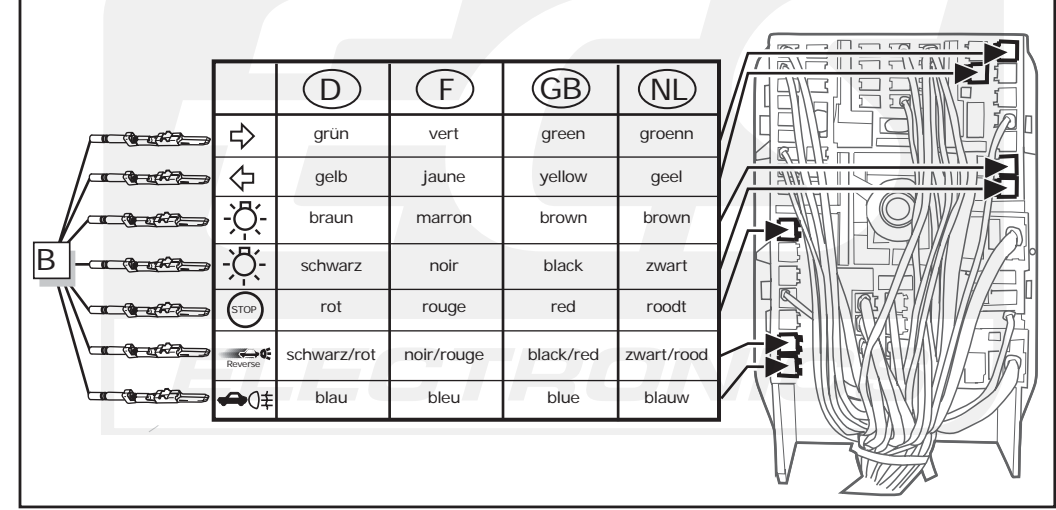

23

! FUNKTIONEN KONTROLLIEREN !
! CONTRÔLER LES FONCTIONS !
! CHECK FUNCTIONS !
! CONTROLEER FUNCTIES !

INFO Anschluß Steckdose / Connection de la prise / Socket connection / Contactdoos aansluiting

DIN/ISO 11446		D	F	GB	NL
	1/L	gelb	jaune	yellow	geel
	2	blau	bleu	blue	blauw
	2a	grau	gris	grey	grijs
	3/31	weiß	blanc	white	wit
	4/R	grün	vert	green	groen
	5/58-R	braun	marron	brown	bruin
	6/54	rot	rouge	red	rood
	7/58-L	schwarz	noir	black	zwart
	8	schwarz/rot	noir/rouge	black/red	zwart/rood
	9	braun/weiß	marron/blanc	brown/white	bruin/wit
	10	rot	rouge	red	rood
	11	weiß	blanc	white	wit
	12	rot/blau	rouge/bleu	red/blue	rood/blauw
	13	weiß	blanc	white	wit