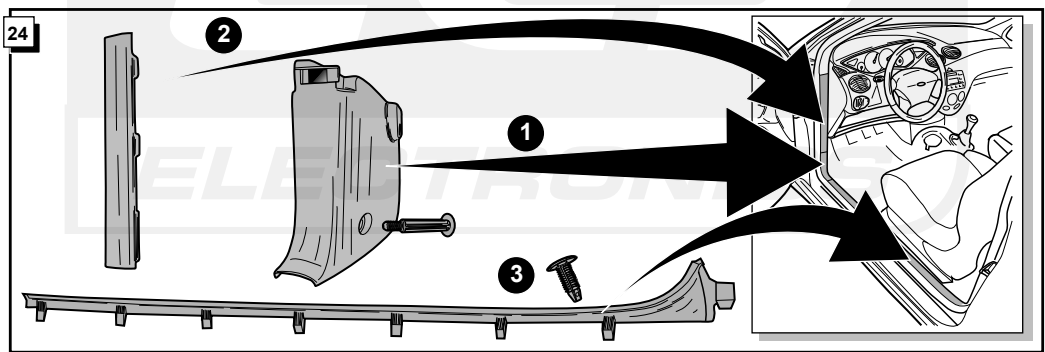

23

! FUNKTIONEN KONTROLLIEREN !
! CONTRÔLER LES FONCTIONS !
! CHECK FUNCTIONS !
! CONTROLEER FUNCTIES !