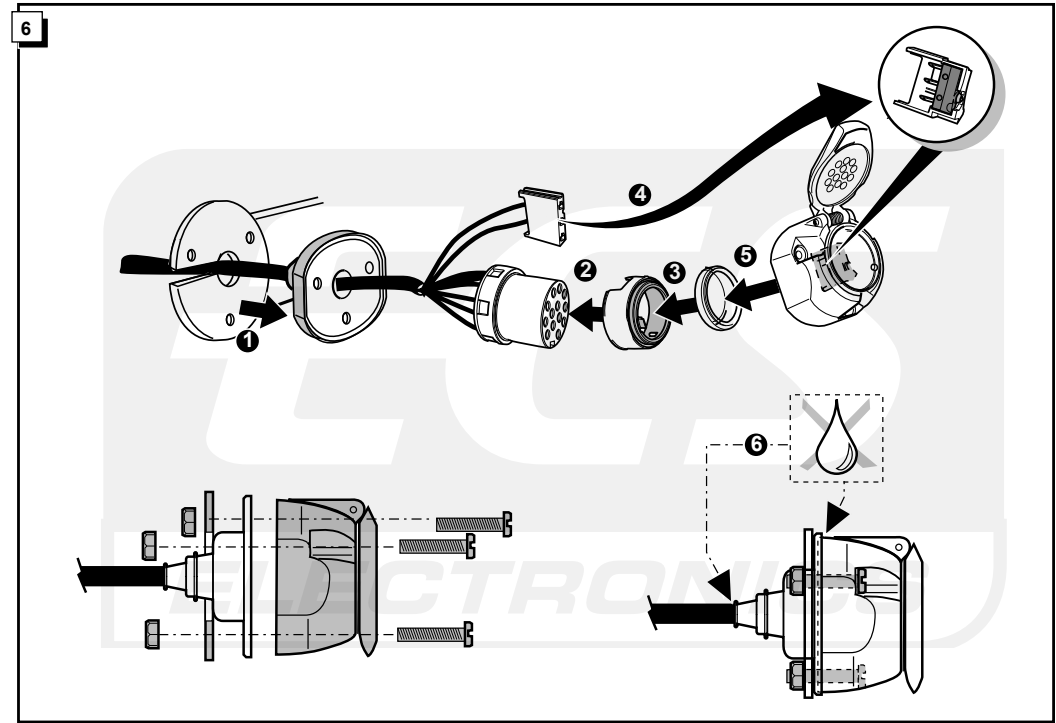

INFO Anschluß Steckdose / Connection de la prise / Socket connection / Contactdoos aansluiting

DIN/ISO 11446		D	F	GB	NL
	1/L	gelb	jaune	yellow	geel
	2	blau	bleu	blue	blauw
	2a	grau	gris	grey	grijs
	3/31	weiß	blanc	white	wit
	4/R	grün	vert	green	groen
	5/58-R	braun	marron	brown	bruin
	6/54	rot	rouge	red	rood
	7/58-L	schwarz	noir	black	zwart
	8	schwarz/rot	noir/rouge	black/red	zwart/rood
	9	braun/weiß	marron/blanc	brown/white	bruin/wit
	10	rot	rouge	red	rood
	11	weiß	blanc	white	wit
	12	rot/blau	rouge/bleu	red/blue	rood/blauw
	13	weiß	blanc	white	wit