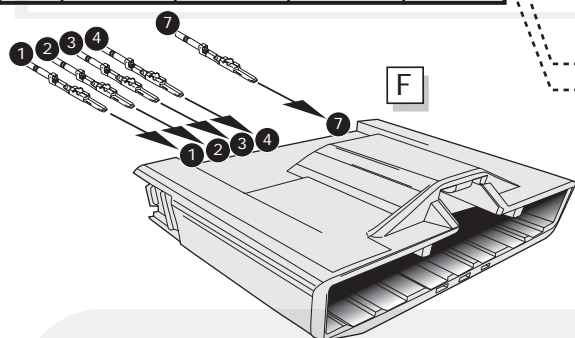

(D)	(F)	(GB)	(NL)
	braun	Marron	brown	bruin
	schwarz	noir	black	zwart
	rot	rouge	rood	rood
	schwarz/rot	noir/rouge	black/red	zwart/rood
	blau	bleu	blue	blauw