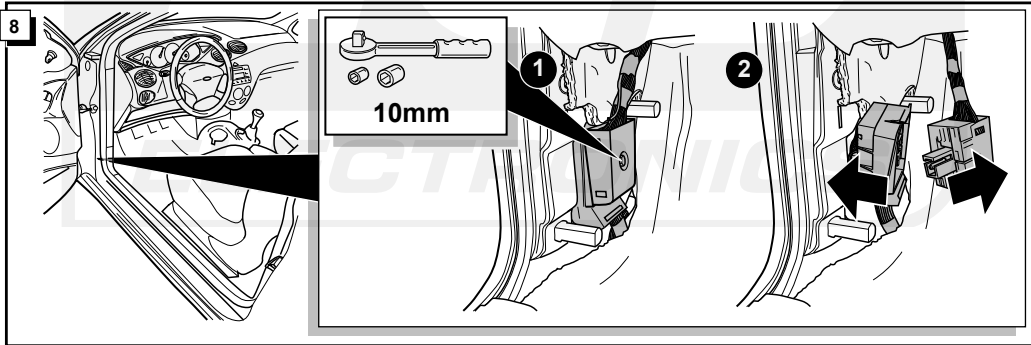

23

! FUNKTIONEN KONTROLLIEREN !
! CONTRÔLER LES FONCTIONS !
! CHECK FUNCTIONS !
! CONTROLEER FUNCTIES !

INFO Anschluß Steckdose / Connection de la prise / Socket connection / Contactdoos aansluiting

DIN/ISO 11446		D	F	GB	NL
	1/L	gelb	jaune	yellow	geel
	2	blau	bleu	blue	blauw
	2a	grau	gris	grey	grijs
	3/31	weiß	blanc	white	wit
	4/R	grün	vert	green	groen
	5/58-R	braun	marron	brown	bruin
	6/54	rot	rouge	red	rood
	7/58-L	schwarz	noir	black	zwart
	8	schwarz/rot	noir/rouge	black/red	zwart/rood
	9	braun/weiß	marron/blanc	brown/white	bruin/wit
	10	rot	rouge	red	rood
	11	weiß	blanc	white	wit
	12	rot/blau	rouge/bleu	red/blue	rood/blauw
	13	weiß	blanc	white	wit