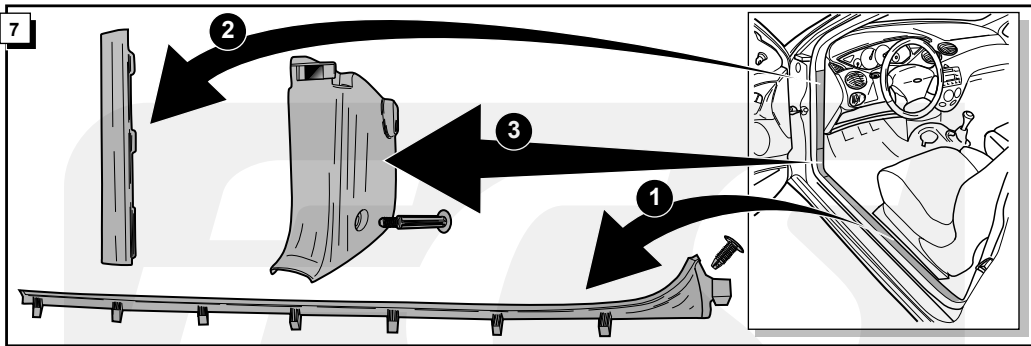

23

! FUNKTIONEN KONTROLLIEREN !
! CONTRÔLER LES FONCTIONS !
! CHECK FUNCTIONS !
! CONTROLEER FUNCTIES !

INFO Anschluß Steckdose / Connection de la prise / Socket connection / Contactdoos aansluiting

DIN/ISO 11446		D	F	GB	NL
	1/L	gelb	jaune	yellow	geel
	2	blau	bleu	blue	blauw
	2a	grau	gris	grey	grijs
	3/31	weiß	blanc	white	wit
	4/R	grün	vert	green	groen
	5/58-R	braun	marron	brown	bruin
	6/54	rot	rouge	red	rood
	7/58-L	schwarz	noir	black	zwart
	8	schwarz/rot	noir/rouge	black/red	zwart/rood
	9	braun/weiß	marron/blanc	brown/white	bruin/wit
	10	rot	rouge	red	rood
	11	weiß	blanc	white	wit
	12	rot/blau	rouge/bleu	red/blue	rood/blauw
	13	weiß	blanc	white	wit