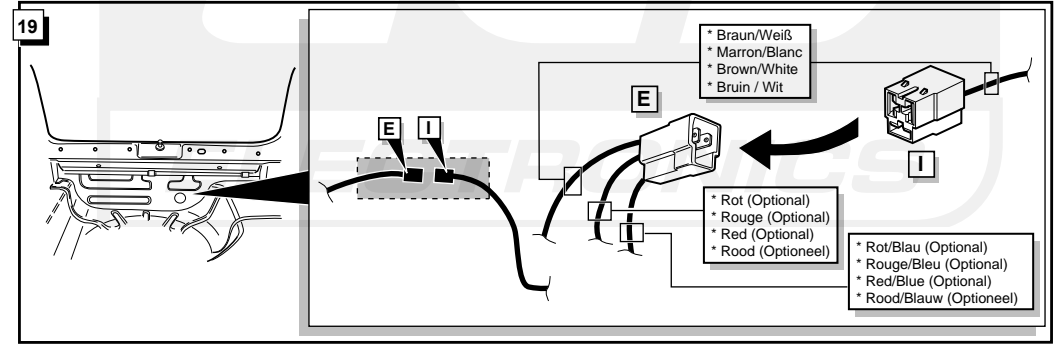

23

! FUNKTIONEN KONTROLLIEREN !
! CONTRÔLER LES FONCTIONS !
! CHECK FUNCTIONS !
! CONTROLEER FUNCTIES !

INFO Anschluß Steckdose / Connection de la prise / Socket connection / Contactdoos aansluiting

DIN/ISO 11446		D	F	GB	NL
	1/L	gelb	jaune	yellow	geel
	2	blau	bleu	blue	blauw
	2a	grau	gris	grey	grijs
	3/31	weiß	blanc	white	wit
	4/R	grün	vert	green	groen
	5/58-R	braun	marron	brown	bruin
	6/54	rot	rouge	red	rood
	7/58-L	schwarz	noir	black	zwart
	8	schwarz/rot	noir/rouge	black/red	zwart/rood
	9	braun/weiß	marron/blanc	brown/white	bruin/wit
	10	rot	rouge	red	rood
	11	weiß	blanc	white	wit
	12	rot/blau	rouge/bleu	red/blue	rood/blauw
	13	weiß	blanc	white	wit