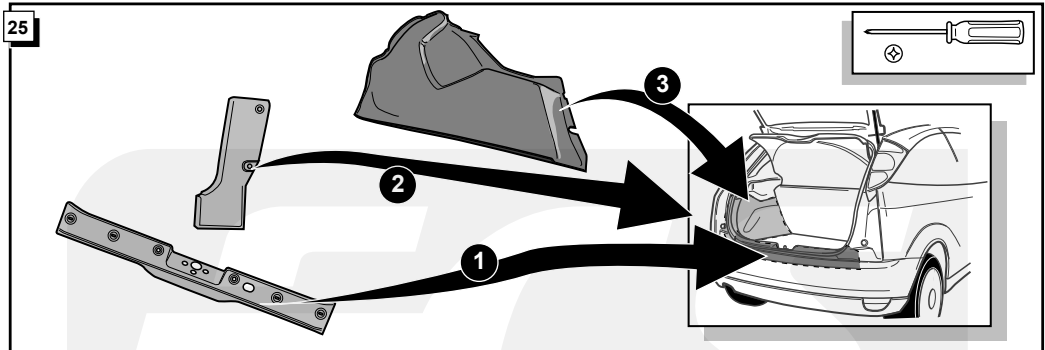

23

! FUNKTIONEN KONTROLLIEREN !
! CONTRÔLER LES FONCTIONS !
! CHECK FUNCTIONS !
! CONTROLEER FUNCTIES !