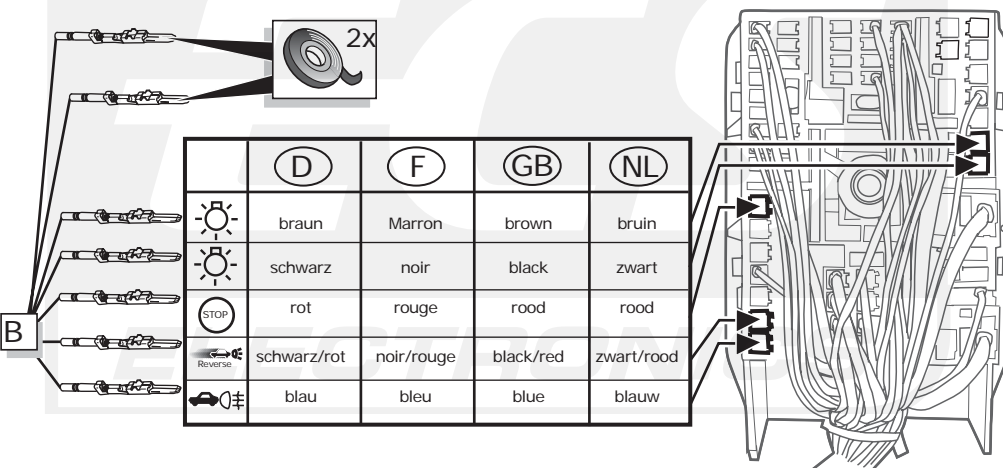

(D)	(F)	(GB)	(NL)
	braun	Marron	brown	bruin
	schwarz	noir	black	zwart
	rot	rouge	rood	rood
	schwarz/rot	noir/rouge	black/red	zwart/rood
	blau	bleu	blue	blauw