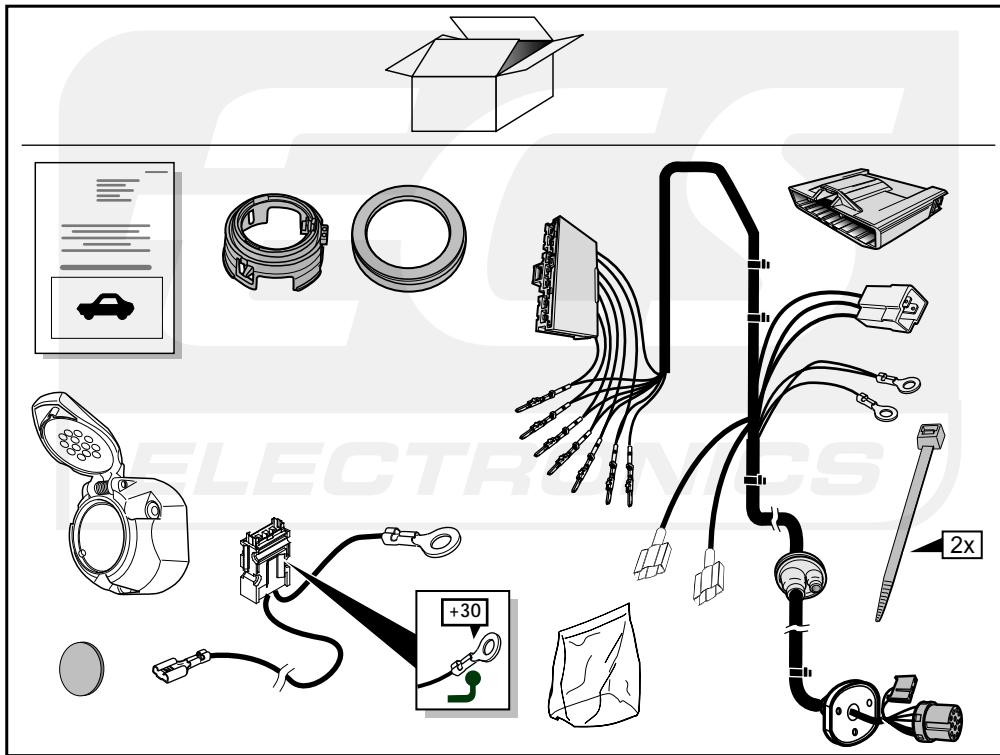

* Teilliste

* Liste de pieces

* Part list

* Onderdelenlijst