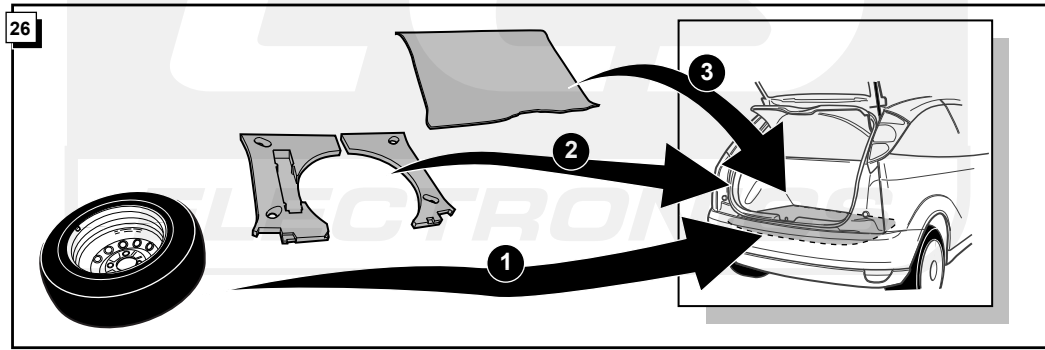

23

! FUNKTIONEN KONTROLLIEREN !
! CONTRÔLER LES FONCTIONS !
! CHECK FUNCTIONS !
! CONTROLEER FUNCTIES !