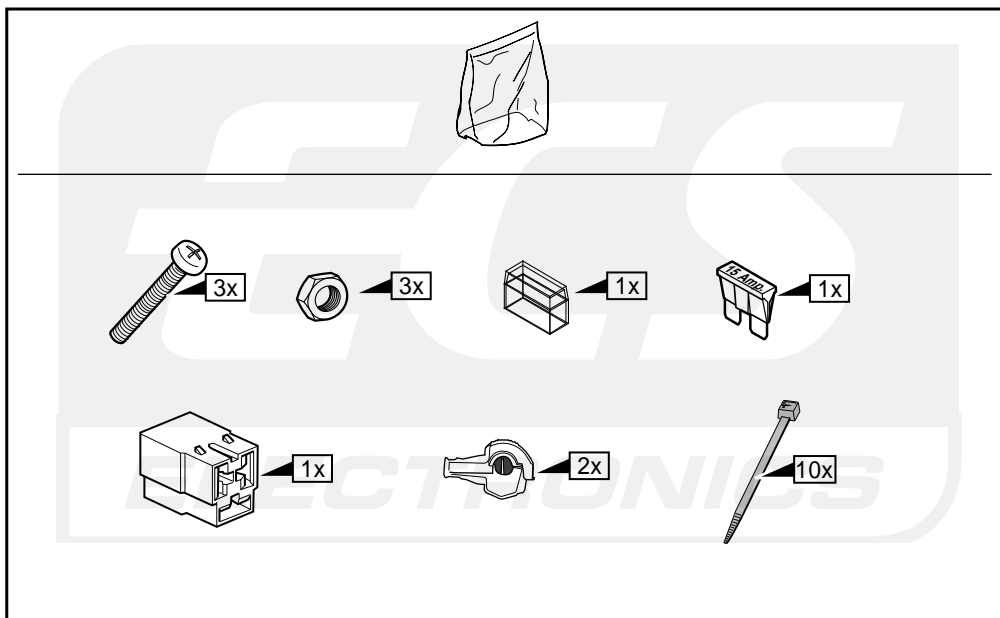

* Teilliste

* Liste de pieces

* Part list

* Onderdelenlijst