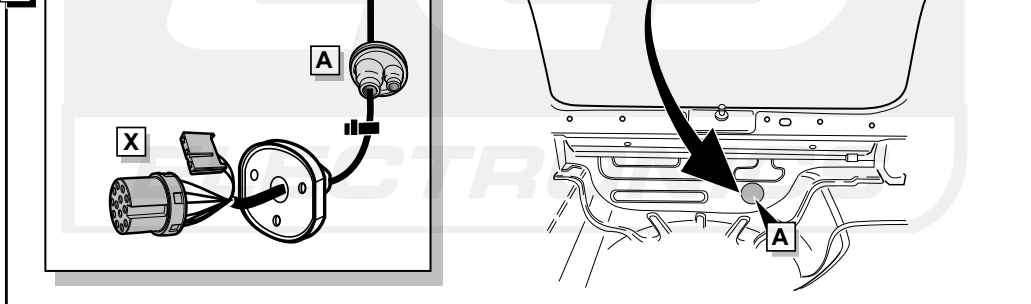

**Einbauanleitung Elektrosatz
Anhängervorrichtung mit 13-P Steckdose
lt. DIN/ISO Norm 11446**

**Instructions de montage du faisceau
électrique pour crochet d'attelage
conforme à la norme
DIN/ISO 11446 prise 13-P**

23

! FUNKTIONEN KONTROLLIEREN !
! CONTRÔLER LES FONCTIONS !
! CHECK FUNCTIONS !
! CONTROLEER FUNCTIES !

INFO Anschluß Steckdose / Connection de la prise / Socket connection / Contactdoos aansluiting

DIN/ISO 11446		D	F	GB	NL
	1/L	gelb	jaune	yellow	geel
	2	blau	bleu	blue	blauw
	2a	grau	gris	grey	grijs
	3/31	weiß	blanc	white	wit
	4/R	grün	vert	green	groen
	5/58-R	braun	marron	brown	bruin
	6/54	rot	rouge	red	rood
	7/58-L	schwarz	noir	black	zwart
	8	schwarz/rot	noir/rouge	black/red	zwart/rood
	9	braun/weiß	marron/blanc	brown/white	bruin/wit
	10	rot	rouge	red	rood
	11	weiß	blanc	white	wit
	12	rot/blau	rouge/bleu	red/blue	rood/blauw
	13	weiß	blanc	white	wit