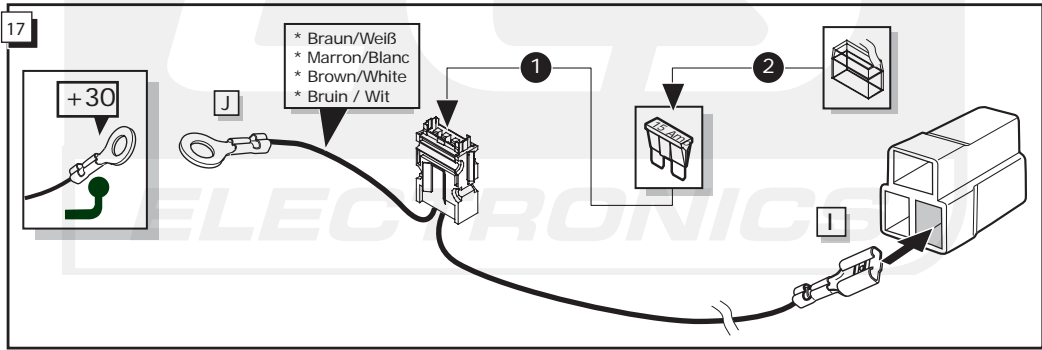

**Einbauanleitung Elektrosatz
Anhängervorrichtung mit 13-P Steckdose
lt. DIN/ISO Norm 11446**

**Instructions de montage du faisceau
électrique pour crochet d'attelage
conforme à la norme
DIN/ISO 11446 prise 13-P**

23

! FUNKTIONEN KONTROLLIEREN !
! CONTRÔLER LES FONCTIONS !
! CHECK FUNCTIONS !
! CONTROLEER FUNCTIES !

INFO Anschluß Steckdose / Connection de la prise / Socket connection / Contactdoos aansluiting

DIN/ISO 11446		D	F	GB	NL
	1/L	gelb	jaune	yellow	geel
	2	blau	bleu	blue	blauw
	2a	grau	gris	grey	grijs
	3/31	weiß	blanc	white	wit
	4/R	grün	vert	green	groen
	5/58-R	braun	marron	brown	bruin
	6/54	rot	rouge	red	rood
	7/58-L	schwarz	noir	black	zwart
	8	schwarz/rot	noir/rouge	black/red	zwart/rood
	9	braun/weiß	marron/blanc	brown/white	bruin/wit
	10	rot	rouge	red	rood
	11	weiß	blanc	white	wit
	12	rot/blau	rouge/bleu	red/blue	rood/blauw
	13	weiß	blanc	white	wit