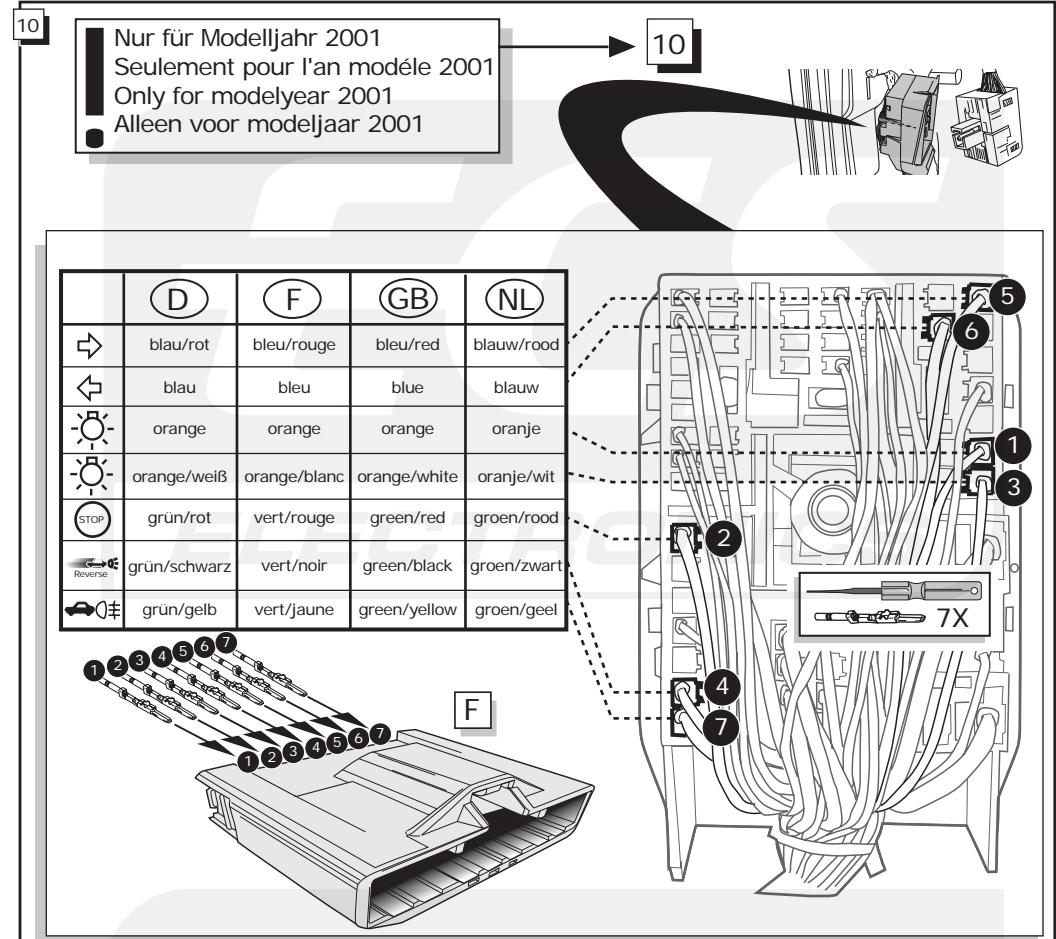

23

! FUNKTIONEN KONTROLLIEREN !
! CONTRÔLER LES FONCTIONS !
! CHECK FUNCTIONS !
! CONTROLEER FUNCTIES !

INFO Anschluß Steckdose / Connection de la prise / Socket connection / Contactdoos aansluiting

DIN/ISO 11446		D	F	GB	NL
	1/L	gelb	jaune	yellow	geel
	2	blau	bleu	blue	blauw
	2a	grau	gris	grey	grijs
	3/31	weiß	blanc	white	wit
	4/R	grün	vert	green	groen
	5/58-R	braun	marron	brown	bruin
	6/54	rot	rouge	red	rood
	7/58-L	schwarz	noir	black	zwart
	8	schwarz/rot	noir/rouge	black/red	zwart/rood
	9	braun/weiß	marron/blanc	brown/white	bruin/wit
	10	rot	rouge	red	rood
	11	weiß	blanc	white	wit
	12	rot/blau	rouge/bleu	red/blue	rood/blauw
	13	weiß	blanc	white	wit