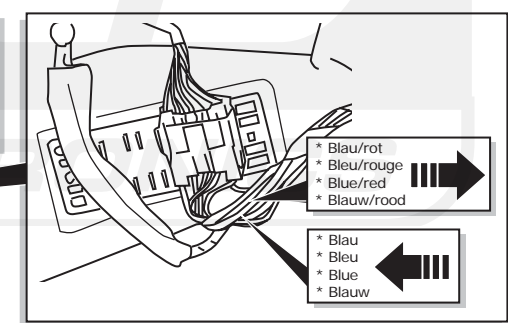

14

Nur für Modelljahr 2002- und übrig
Seulement pour l'an modèle 2002- et qui reste
Only from modelyear 2002- and further
● Alleen vanaf modeljaar 2002-