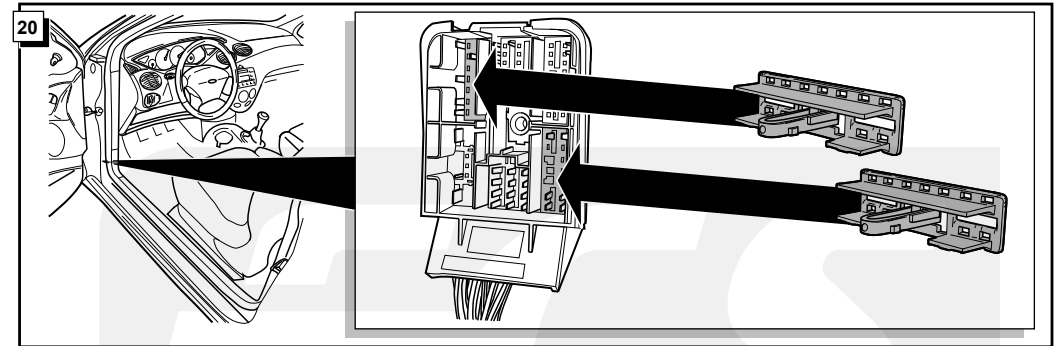

23

! FUNKTIONEN KONTROLLIEREN !
! CONTRÔLER LES FONCTIONS !
! CHECK FUNCTIONS !
! CONTROLEER FUNCTIES !

INFO Anschluß Steckdose / Connection de la prise / Socket connection / Contactdoos aansluiting

DIN/ISO 11446		D	F	GB	NL
	1/L	gelb	jaune	yellow	geel
	2	blau	bleu	blue	blauw
	2a	grau	gris	grey	grijs
	3/31	weiß	blanc	white	wit
	4/R	grün	vert	green	groen
	5/58-R	braun	marron	brown	bruin
	6/54	rot	rouge	red	rood
	7/58-L	schwarz	noir	black	zwart
	8	schwarz/rot	noir/rouge	black/red	zwart/rood
	9	braun/weiß	marron/blanc	brown/white	bruin/wit
	10	rot	rouge	red	rood
	11	weiß	blanc	white	wit
	12	rot/blau	rouge/bleu	red/blue	rood/blauw
	13	weiß	blanc	white	wit