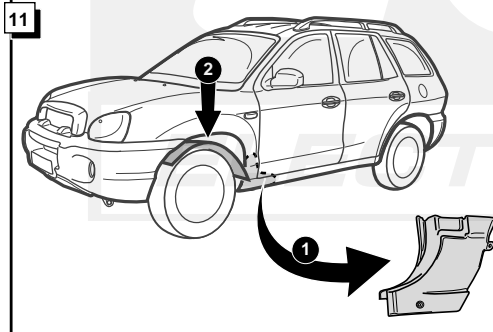

8

A :
Bis model 2003
Que modèle 2003
Till model 2003
Tot model 2003

9

10

11

ROUTING

12

13