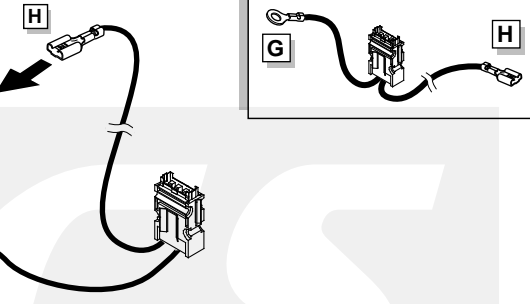

**Einbauanleitung Elektrosatz
Anhängervorrichtung mit 13-P Steckdose
lt. DIN/ISO Norm 11446**

**Instructions de montage du faisceau
électrique pour crochet d'attelage
conforme à la norme
DIN/ISO 11446 prise 13-P**

**Fitting instructions electric wiringkit
towbar with 13-P socket up to
DIN/ISO norm 11446**

**Montage-handleiding elektrokabelset voor
trekhaak met 13-P contactdoos
vlg. DIN/ISO norm 11446**

HYUNDAI SANTA FE 2001-

8

A :
 Bis model 2003
 Que modèle 2003
 Till model 2003
 Tot model 2003

9

10

11

ROUTING

12

13