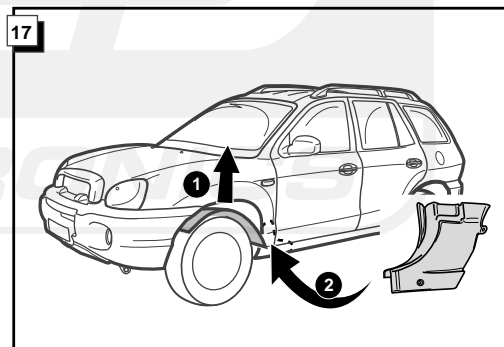

**Fitting instructions electric wiringkit
towbar with 13-P socket up to
DIN/ISO norm 11446**

**Montage-handleiding elektrokabelset voor
trekhaak met 13-P contactdoos
vlg. DIN/ISO norm 11446**

HYUNDAI SANTA FE 2001-

Bestel Nr.: HY-017-DB

* Teilliste

* Liste de pieces

* Part list

* Onderdelenlijst

15

FUNKTIONEN KONTROLLIEREN !
CONTRÔLER LES FONCTIONS !
CHECK FUNCTIONS !
CONTROLEER FUNCTIES !

INFO Anschluß Steckdose / Connection de la prise / Socket connection / Contactdoos aansluiting