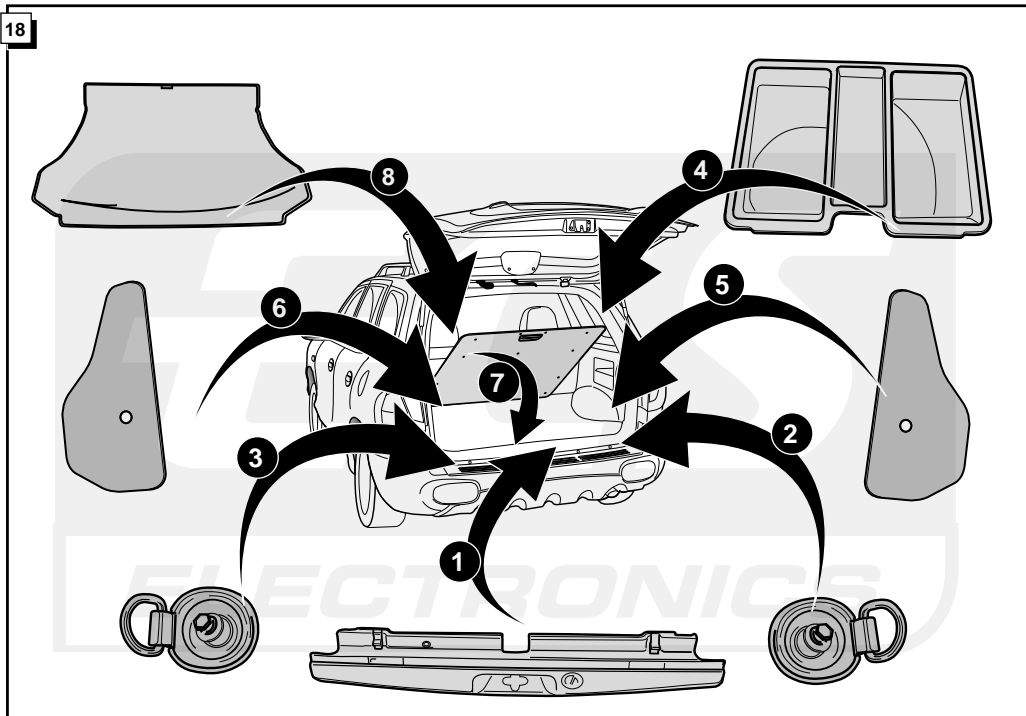

**Einbauanleitung Elektrosatz
Anhängervorrichtung mit 13-P Steckdose
lt. DIN/ISO Norm 11446**

**Instructions de montage du faisceau
électrique pour crochet d'attelage
conforme à la norme
DIN/ISO 11446 prise 13-P**

**Fitting instructions electric wiringkit
towbar with 13-P socket up to
DIN/ISO norm 11446**

**Montage-handleiding elektrokabelset voor
trekhaak met 13-P contactdoos
vlg. DIN/ISO norm 11446**

HYUNDAI SANTA FE 2001-

Bestel Nr.: HY-017-DB

* Teilliste

* Liste de pieces

* Part list

* Onderdelenlijst

15

FUNKTIONEN KONTROLLIEREN !
CONTRÔLER LES FONCTIONS !
CHECK FUNCTIONS !
CONTROLEER FUNCTIES !

INFO Anschluß Steckdose / Connection de la prise / Socket connection / Contactdoos aansluiting