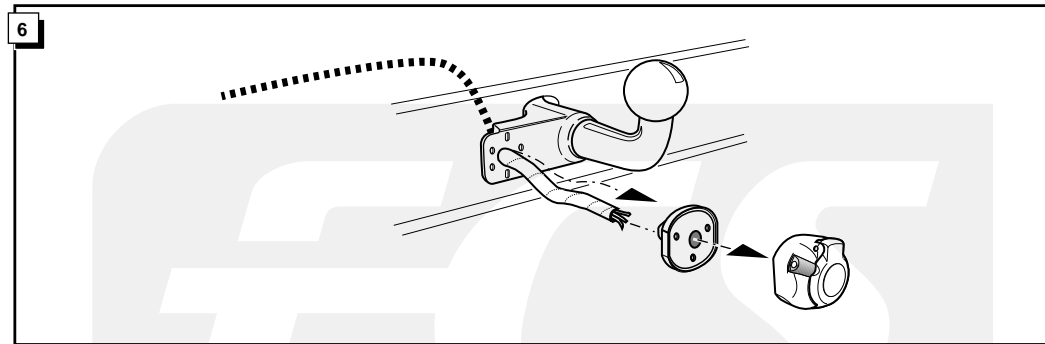

**Fitting instructions electric wiringkit
towbar with 13-P socket up to
DIN/ISO norm 11446**

**Montage-handleiding elektrokabelset voor
trekhaak met 13-P contactdoos
vlg. DIN/ISO norm 11446**

HYUNDAI SANTA FE 2001-

Bestel Nr.: HY-017-DB

* Teilliste

* Liste de pieces

* Part list

* Onderdelenlijst

15

FUNKTIONEN KONTROLLIEREN !
CONTRÔLER LES FONCTIONS !
CHECK FUNCTIONS !
CONTROLEER FUNCTIES !

INFO Anschluß Steckdose / Connection de la prise / Socket connection / Contactdoos aansluiting