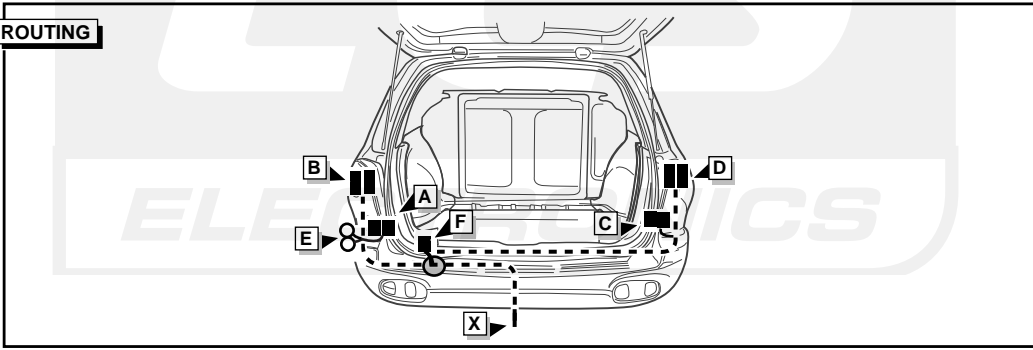

**Fitting instructions electric wiringkit
towbar with 13-P socket up to
DIN/ISO norm 11446**

**Montage-handleiding elektrokabelset voor
trekhaak met 13-P contactdoos
vlg. DIN/ISO norm 11446**

HYUNDAI SANTA FE 2001-

Bestel Nr.: HY-017-DB

* Teilliste

* Liste de pieces

* Part list

* Onderdelenlijst

15

FUNKTIONEN KONTROLLIEREN !
CONTRÔLER LES FONCTIONS !
CHECK FUNCTIONS !
CONTROLEER FUNCTIES !

INFO Anschluß Steckdose / Connection de la prise / Socket connection / Contactdoos aansluiting