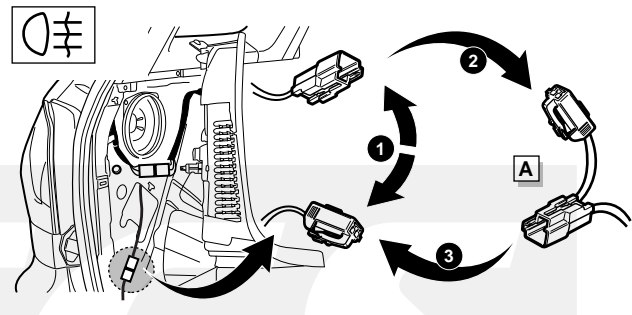

8

A :
Bis model 2003
Que modèle 2003
Till model 2003
Tot model 2003

9

10

11

ROUTING

12

13