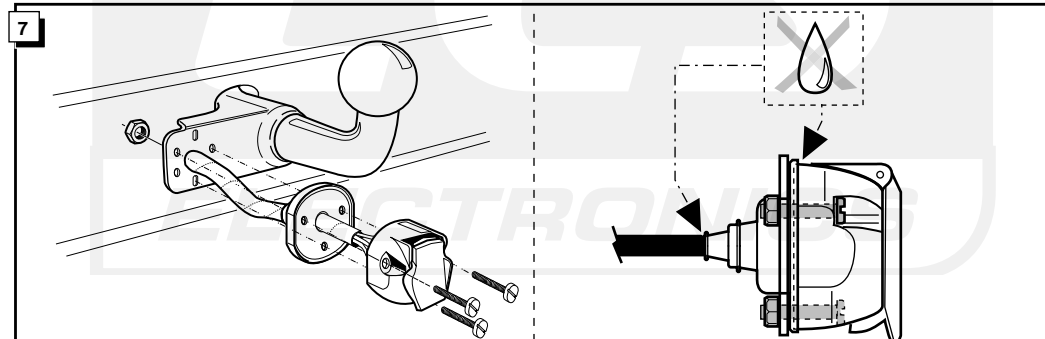

INFO Anschluß Steckdose / Connection de la prise / Socket connection / Contactdoos aansluiting

DIN/ISO 11446	(D)	(F)	(GB)	(NL)	
1/L	gelb	jaune	yellow	geel	
2	blau	bleu	blue	blauw	
2a	grau	gris	grey	grijs	
1-8	weiß	blanc	white	wit	
4/R	grün	vert	green	groen	
5/58-R	braun	marron	brown	bruin	
6/54	rot	rouge	red	rood	
7/58-L	schwarz	noir	black	zwart	
Reverse	schwarz/rot	noir/rouge	black/red	zwart/rood	
30+	9	braun/weiß	marron/blanc	brown/white	bruin/wit
15+	10	rot	rouge	red	rood
11	weiß	blanc	white	wit	
12	rot/blau	rouge/bleu	red/blue	rood/blauw	
13	weiß	blanc	white	wit