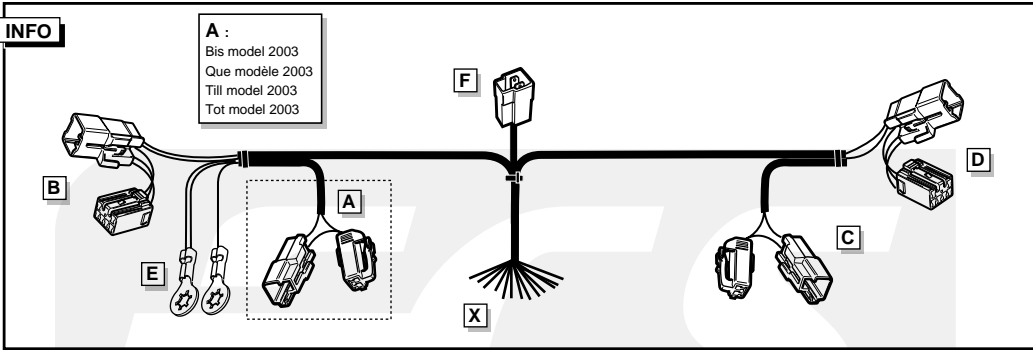

**Einbauanleitung Elektrosatz
Anhängervorrichtung mit 13-P Steckdose
lt. DIN/ISO Norm 11446**

**Instructions de montage du faisceau
électrique pour crochet d'attelage
conforme à la norme
DIN/ISO 11446 prise 13-P**

**Fitting instructions electric wiringkit
towbar with 13-P socket up to
DIN/ISO norm 11446**

**Montage-handleiding elektrokabelset voor
trekhaak met 13-P contactdoos
vlg. DIN/ISO norm 11446**

HYUNDAI SANTA FE 2001-

Bestel Nr.: HY-017-DB

* Teilliste

* Liste de pieces

* Part list

* Onderdelenlijst

15

FUNKTIONEN KONTROLLIEREN !
CONTRÔLER LES FONCTIONS !
CHECK FUNCTIONS !
CONTROLEER FUNCTIES !

INFO Anschluß Steckdose / Connection de la prise / Socket connection / Contactdoos aansluiting