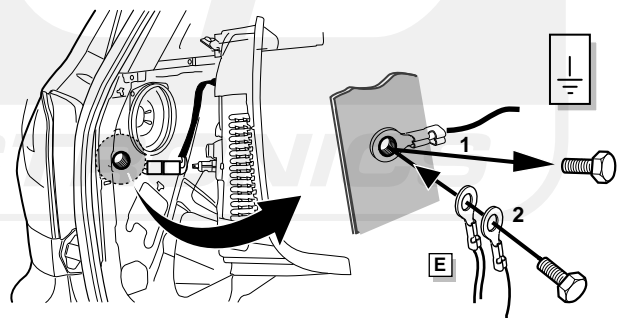

8

A :
Bis model 2003
Que modèle 2003
Till model 2003
Tot model 2003

9

10

11

ROUTING

12

13