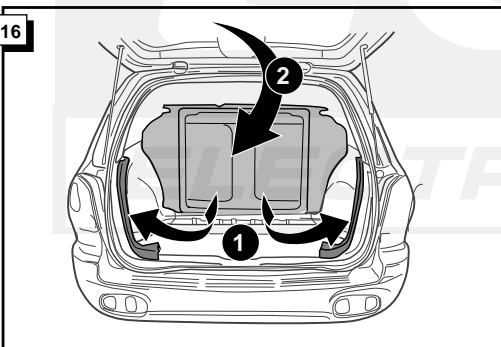

Bestel Nr.: HY-017-DB

* Teilliste

* Liste de pieces

* Part list

* Onderdelenlijst

15

FUNKTIONEN KONTROLLIEREN !
CONTRÔLER LES FONCTIONS !
CHECK FUNCTIONS !
CONTROLEER FUNCTIES !

INFO Anschluß Steckdose / Connection de la prise / Socket connection / Contactdoos aansluiting