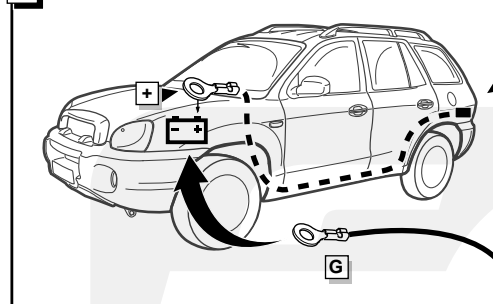

8

A :
Bis model 2003
Que modèle 2003
Till model 2003
Tot model 2003

9

10

11

ROUTING

12

13