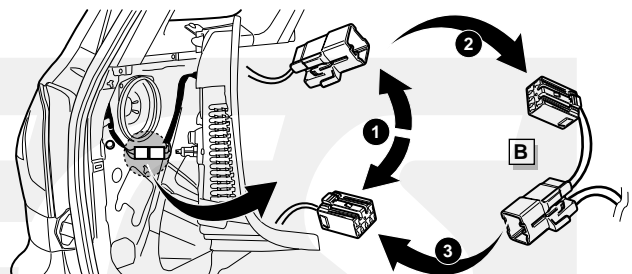

8

A :
Bis model 2003
Que modèle 2003
Till model 2003
Tot model 2003

9

10

11

ROUTING

12

13