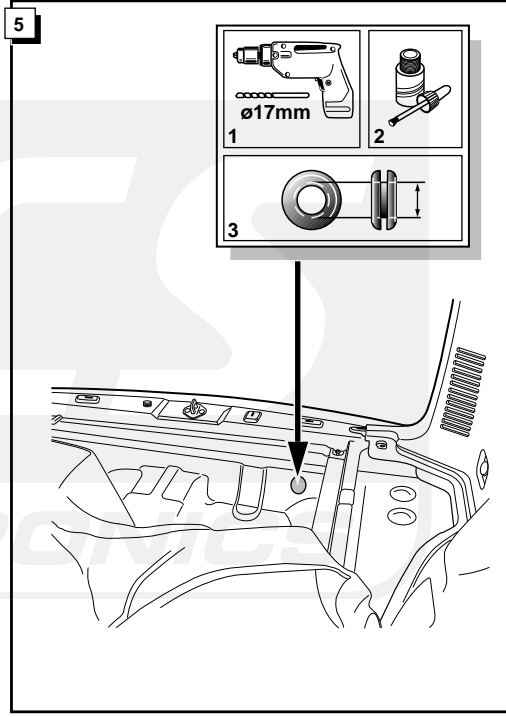

Bestel Nr.: HY-017-DB

* Teilliste

* Liste de pieces

* Part list

* Onderdelenlijst

15

FUNKTIONEN KONTROLLIEREN !
CONTRÔLER LES FONCTIONS !
CHECK FUNCTIONS !
CONTROLEER FUNCTIES !

INFO Anschluß Steckdose / Connection de la prise / Socket connection / Contactdoos aansluiting