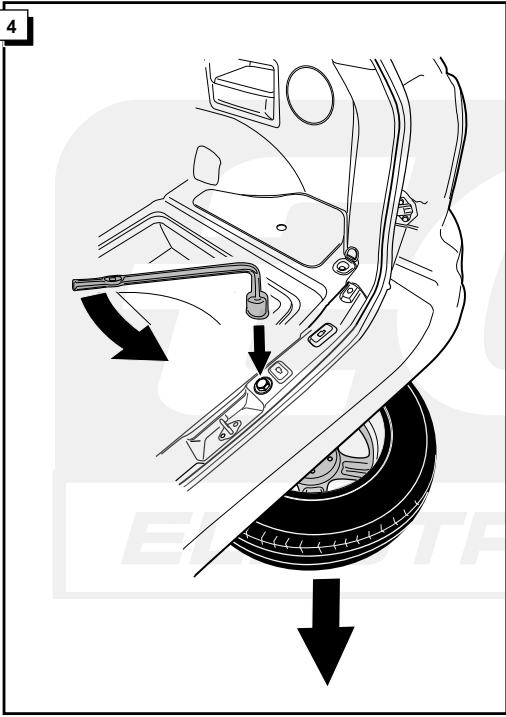

**Einbauanleitung Elektrosatz
Anhängervorrichtung mit 13-P Steckdose
lt. DIN/ISO Norm 11446**

**Instructions de montage du faisceau
électrique pour crochet d'attelage
conforme à la norme
DIN/ISO 11446 prise 13-P**

**Fitting instructions electric wiringkit
towbar with 13-P socket up to
DIN/ISO norm 11446**

**Montage-handleiding elektrokabelset voor
trekhaak met 13-P contactdoos
vlg. DIN/ISO norm 11446**

HYUNDAI SANTA FE 2001-

Bestel Nr.: HY-017-DB

* Teilliste

* Liste de pieces

* Part list

* Onderdelenlijst

15

FUNKTIONEN KONTROLLIEREN !
CONTRÔLER LES FONCTIONS !
CHECK FUNCTIONS !
CONTROLEER FUNCTIES !

INFO Anschluß Steckdose / Connection de la prise / Socket connection / Contactdoos aansluiting