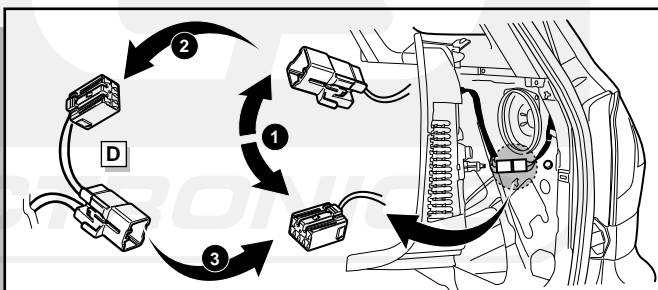

A :
Bis model 2003
Que modèle 2003
Till model 2003
Tot model 2003

9