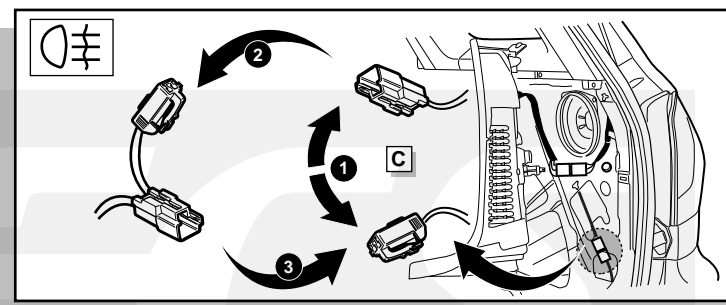

8

A :
Bis model 2003
Que modèle 2003
Till model 2003
Tot model 2003

9

10

11

ROUTING

12

13