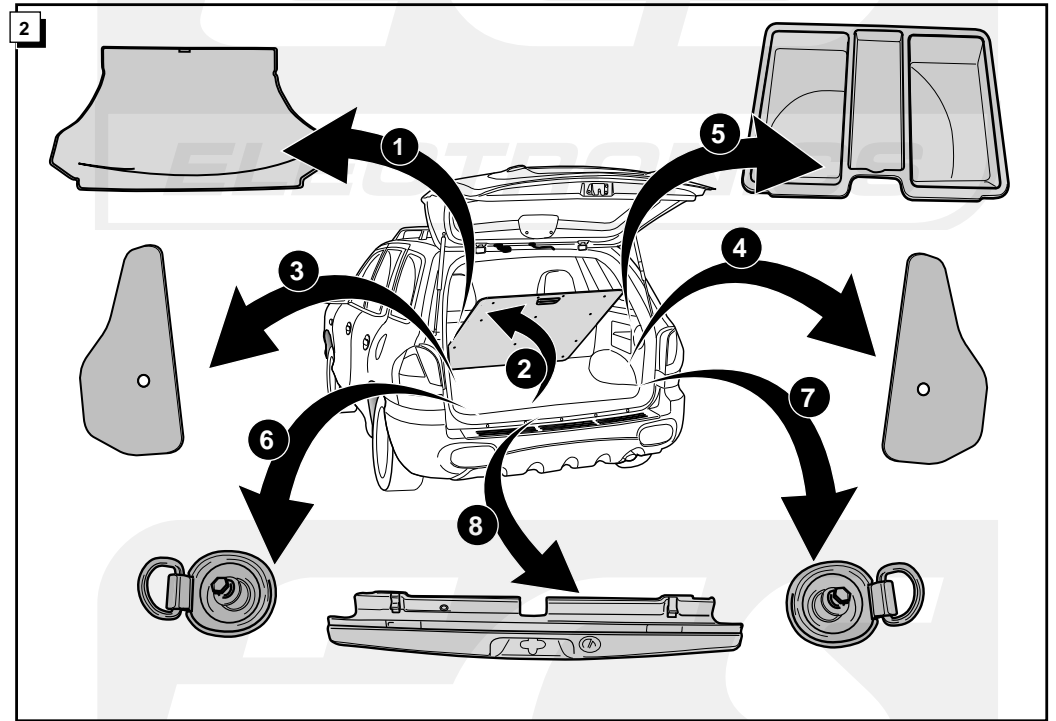

**Einbauanleitung Elektrosatz
Anhängervorrichtung mit 13-P Steckdose
lt. DIN/ISO Norm 11446**

**Instructions de montage du faisceau
électrique pour crochet d'attelage
conforme à la norme
DIN/ISO 11446 prise 13-P**

**Fitting instructions electric wiringkit
towbar with 13-P socket up to
DIN/ISO norm 11446**

**Montage-handleiding elektrokabelset voor
trekhaak met 13-P contactdoos
vlg. DIN/ISO norm 11446**

HYUNDAI SANTA FE 2001-

Bestel Nr.: HY-017-DB

* Teilliste

* Liste de pieces

* Part list

* Onderdelenlijst

15

FUNKTIONEN KONTROLLIEREN !
CONTRÔLER LES FONCTIONS !
CHECK FUNCTIONS !
CONTROLEER FUNCTIES !

INFO Anschluß Steckdose / Connection de la prise / Socket connection / Contactdoos aansluiting