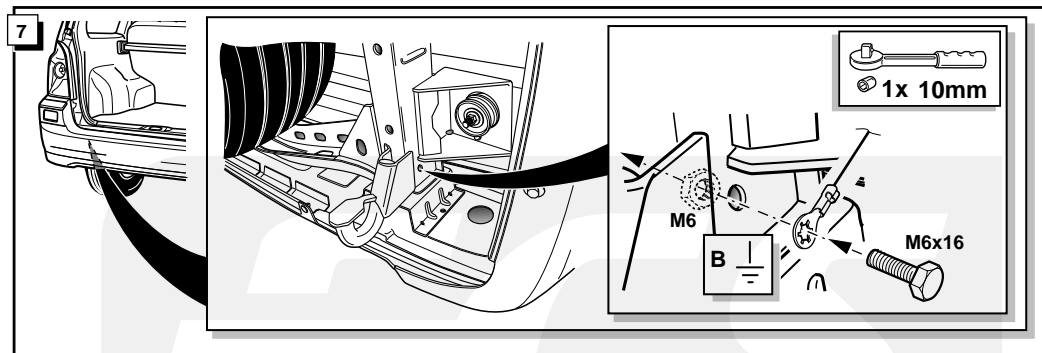

**Einbauanleitung Elektrosatz
Anhängervorrichtung mit 12-N Steckdose
lt. DIN/ISO Norm 1724**

**Instructions de montage du faisceau
électrique pour crochet d'attelage
conforme à la norme
DIN/ISO 1724 prise 12-N**

Bestel Nr.: HY-026-BB

* Teilliste

* Liste de pieces

* Part list

* Onderdelenlijst

DIN/ISO 1724		D	F	GB	NL
	1/L	gelb	jaune	yellow	geel
	2	blau	bleu	blue	blauw
	1-8	weiß	blanc	white	wit
	4/R	grün	vert	green	groen
	5/58-R	braun	marron	brown	bruin
	6/54	rot	rouge	red	rood
	7/58-L	schwarz	noir	black	zwart
	8/58-b	grau	gris	grey	grijs