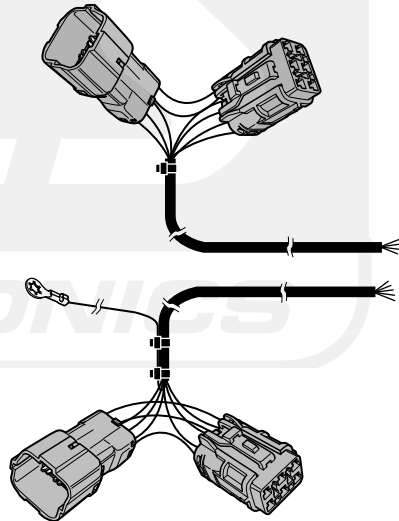

**Einbauanleitung Elektrosatz
Anhängervorrichtung mit 12-N Steckdose
lt. DIN/ISO Norm 1724**

**Instructions de montage du faisceau
électrique pour crochet d'attelage
conforme à la norme
DIN/ISO 1724 prise 12-N**

**Fitting instructions electric wiringkit
towbar with 12-N socket up to
DIN/ISO norm 1724**

**Montage-handleiding elektrokabelset voor
trekhaak met 12-N contactdoos
vlg. DIN/ISO norm 1724**

HYUNDAI TERRACAN 2001-

Bestel Nr.: HY-026-BB

* Teilliste

* Liste de pieces

* Part list

* Onderdelenlijst

DIN/ISO 1724		D	F	GB	NL
	1/L	gelb	jaune	yellow	geel
	2	blau	bleu	blue	blauw
	1-8	weiß	blanc	white	wit
	4/R	grün	vert	green	groen
	5/58-R	braun	marron	brown	bruin
	6/54	rot	rouge	red	rood
	7/58-L	schwarz	noir	black	zwart
	8/58-b	grau	gris	grey	grijs