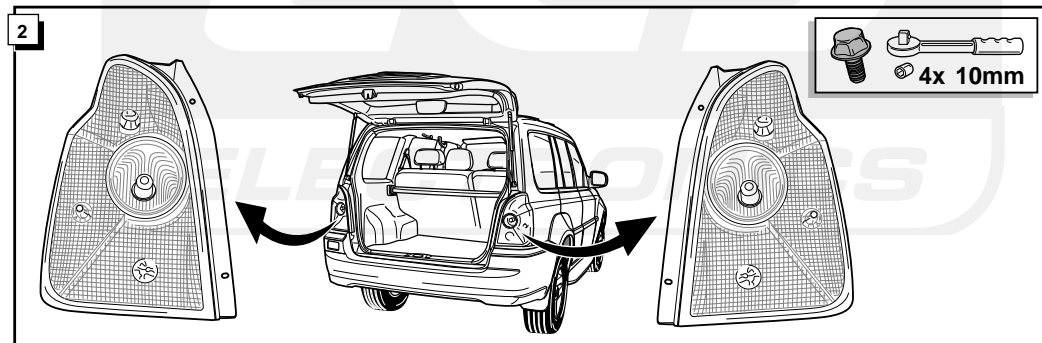

**Einbauanleitung Elektrosatz
Anhängervorrichtung mit 12-N Steckdose
lt. DIN/ISO Norm 1724**

**Instructions de montage du faisceau
électrique pour crochet d'attelage
conforme à la norme
DIN/ISO 1724 prise 12-N**

**Fitting instructions electric wiringkit
towbar with 12-N socket up to
DIN/ISO norm 1724**

**Montage-handleiding elektrokabelset voor
trekhaak met 12-N contactdoos
vlg. DIN/ISO norm 1724**

HYUNDAI TERRACAN 2001-

Bestel Nr.: HY-026-BB

* Teilliste

* Liste de pieces

* Part list

* Onderdelenlijst

DIN/ISO 1724		D	F	GB	NL
	1/L	gelb	jaune	yellow	geel
	2	blau	bleu	blue	blauw
	1-8	weiß	blanc	white	wit
	4/R	grün	vert	green	groen
	5/58-R	braun	marron	brown	bruin
	6/54	rot	rouge	red	rood
	7/58-L	schwarz	noir	black	zwart
	8/58-b	grau	gris	grey	grijs