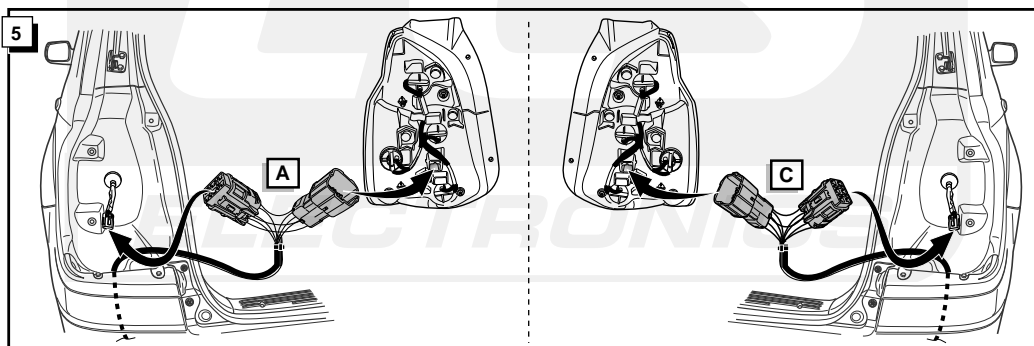

**Einbauanleitung Elektrosatz
Anhängervorrichtung mit 12-N Steckdose
lt. DIN/ISO Norm 1724**

**Instructions de montage du faisceau
électrique pour crochet d'attelage
conforme à la norme
DIN/ISO 1724 prise 12-N**

**Fitting instructions electric wiringkit
towbar with 12-N socket up to
DIN/ISO norm 1724**

**Montage-handleiding elektrokabelset voor
trekhaak met 12-N contactdoos
vlg. DIN/ISO norm 1724**

HYUNDAI TERRACAN 2001-

Bestel Nr.: HY-026-BB

* Teilliste

* Liste de pieces

* Part list

* Onderdelenlijst

DIN/ISO 1724		D	F	GB	NL
	1/L	gelb	jaune	yellow	geel
	2	blau	bleu	blue	blauw
	1-8	weiß	blanc	white	wit
	4/R	grün	vert	green	groen
	5/58-R	braun	marron	brown	bruin
	6/54	rot	rouge	red	rood
	7/58-L	schwarz	noir	black	zwart
	8/58-b	grau	gris	grey	grijs