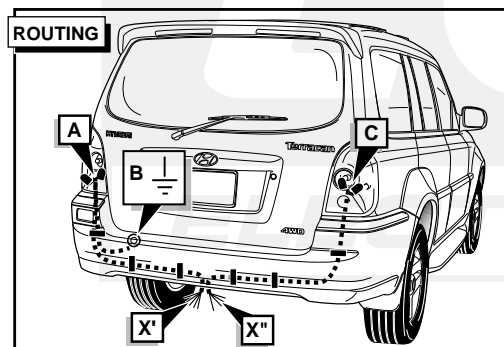

**Einbauanleitung Elektrosatz
Anhängervorrichtung mit 12-N Steckdose
lt. DIN/ISO Norm 1724**

**Instructions de montage du faisceau
électrique pour crochet d'attelage
conforme à la norme
DIN/ISO 1724 prise 12-N**

**Fitting instructions electric wiringkit
towbar with 12-N socket up to
DIN/ISO norm 1724**

**Montage-handleiding elektrokabelset voor
trekhaak met 12-N contactdoos
vlg. DIN/ISO norm 1724**

HYUNDAI TERRACAN 2001-

Bestel Nr.: HY-026-BB

* Teilliste

* Liste de pieces

* Part list

* Onderdelenlijst

DIN/ISO 1724		D	F	GB	NL
	1/L	gelb	jaune	yellow	geel
	2	blau	bleu	blue	blauw
	1-8	weiß	blanc	white	wit
	4/R	grün	vert	green	groen
	5/58-R	braun	marron	brown	bruin
	6/54	rot	rouge	red	rood
	7/58-L	schwarz	noir	black	zwart
	8/58-b	grau	gris	grey	grijs