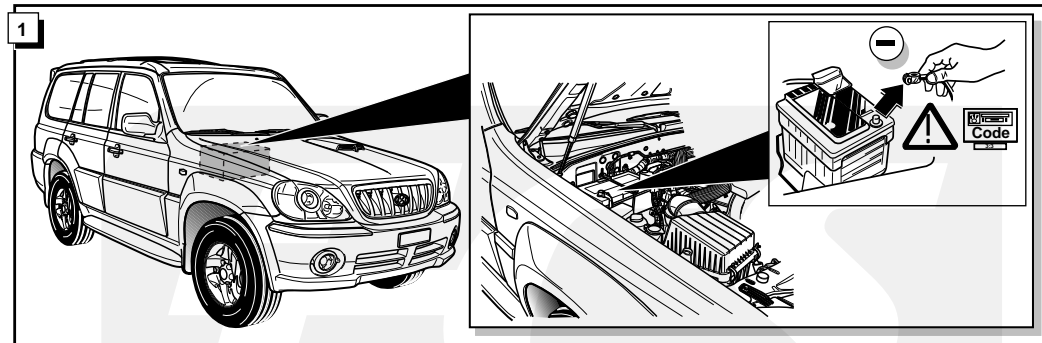

**Einbauanleitung Elektrosatz
Anhängervorrichtung mit 12-N Steckdose
lt. DIN/ISO Norm 1724**

**Instructions de montage du faisceau
électrique pour crochet d'attelage
conforme à la norme
DIN/ISO 1724 prise 12-N**

**Fitting instructions electric wiringkit
towbar with 12-N socket up to
DIN/ISO norm 1724**

**Montage-handleiding elektrokabelset voor
trekhaak met 12-N contactdoos
vlg. DIN/ISO norm 1724**

HYUNDAI TERRACAN 2001-

Bestel Nr.: HY-026-BB

* Teilliste

* Liste de pieces

* Part list

* Onderdelenlijst

DIN/ISO 1724		D	F	GB	NL
	1/L	gelb	jaune	yellow	geel
	2	blau	bleu	blue	blauw
	1-8	weiß	blanc	white	wit
	4/R	grün	vert	green	groen
	5/58-R	braun	marron	brown	bruin
	6/54	rot	rouge	red	rood
	7/58-L	schwarz	noir	black	zwart
	8/58-b	grau	gris	grey	grijs