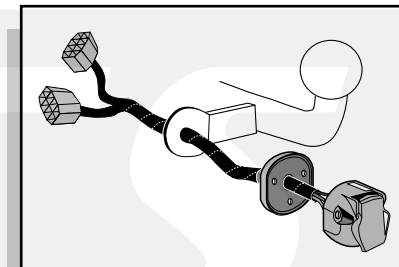

**Einbauanleitung Elektrosatz
Anhängervorrichtung mit 12-N Steckdose
lt. DIN/ISO Norm 1724**

**Instructions de montage du faisceau
électrique pour crochet d'attelage
conforme à la norme
DIN/ISO 1724 prise 12-N**

**Fitting instructions electric wiringkit
towbar with 12-N socket up to
DIN/ISO norm 1724**

**Montage-handleiding elektrokabelset voor
trekhaak met 12-N contactdoos
vlg. DIN/ISO norm 1724**

HYUNDAI TERRACAN 2001-