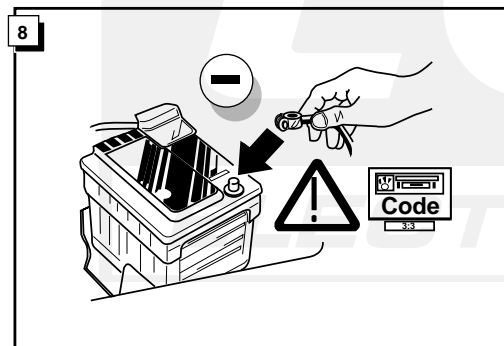

**Einbauanleitung Elektrosatz
Anhängervorrichtung mit 12-N Steckdose
lt. DIN/ISO Norm 1724**

**Instructions de montage du faisceau
électrique pour crochet d'attelage
conforme à la norme
DIN/ISO 1724 prise 12-N**

**Fitting instructions electric wiringkit
towbar with 12-N socket up to
DIN/ISO norm 1724**

**Montage-handleiding elektrokabelset voor
trekhaak met 12-N contactdoos
vlg. DIN/ISO norm 1724**

HYUNDAI TERRACAN 2001-

Bestel Nr.: HY-026-BB

* Teilliste

* Liste de pieces

* Part list

* Onderdelenlijst

DIN/ISO 1724		D	F	GB	NL
	1/L	gelb	jaune	yellow	geel
	2	blau	bleu	blue	blauw
	1-8	weiß	blanc	white	wit
	4/R	grün	vert	green	groen
	5/58-R	braun	marron	brown	bruin
	6/54	rot	rouge	red	rood
	7/58-L	schwarz	noir	black	zwart
	8/58-b	grau	gris	grey	grijs