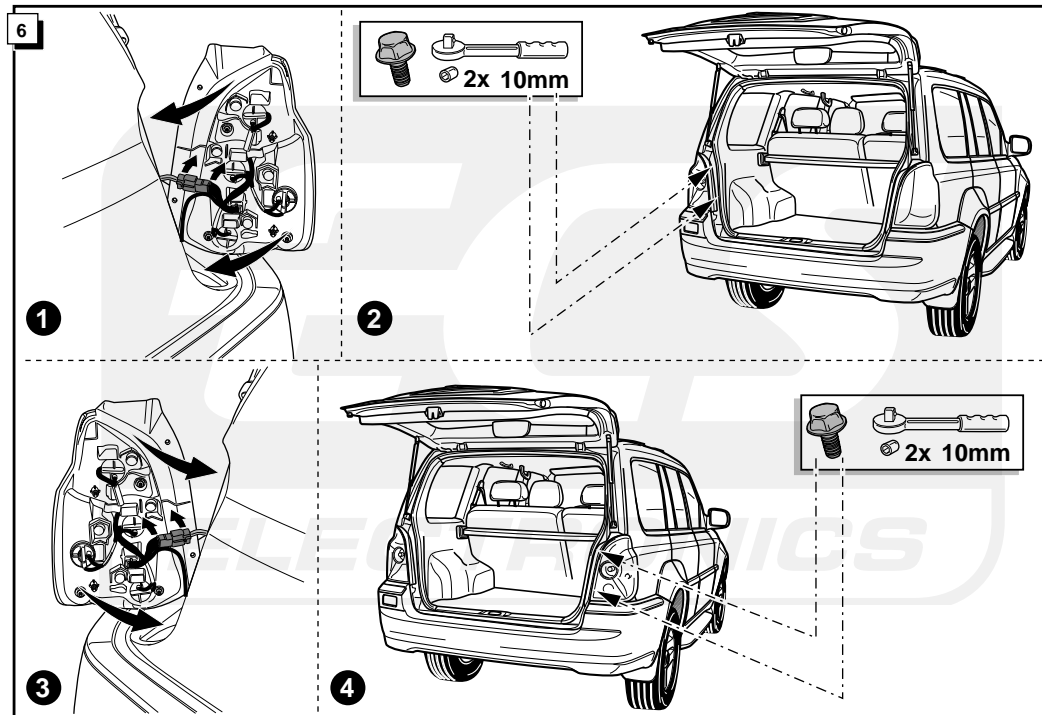

**Einbauanleitung Elektrosatz
Anhängervorrichtung mit 12-N Steckdose
lt. DIN/ISO Norm 1724**

**Instructions de montage du faisceau
électrique pour crochet d'attelage
conforme à la norme
DIN/ISO 1724 prise 12-N**

**Fitting instructions electric wiringkit
towbar with 12-N socket up to
DIN/ISO norm 1724**

**Montage-handleiding elektrokabelset voor
trekhaak met 12-N contactdoos
vlg. DIN/ISO norm 1724**

HYUNDAI TERRACAN 2001-

Bestel Nr.: HY-026-BB

* Teilliste

* Liste de pieces

* Part list

* Onderdelenlijst

DIN/ISO 1724		D	F	GB	NL
	1/L	gelb	jaune	yellow	geel
	2	blau	bleu	blue	blauw
	1-8	weiß	blanc	white	wit
	4/R	grün	vert	green	groen
	5/58-R	braun	marron	brown	bruin
	6/54	rot	rouge	red	rood
	7/58-L	schwarz	noir	black	zwart
	8/58-b	grau	gris	grey	grijs