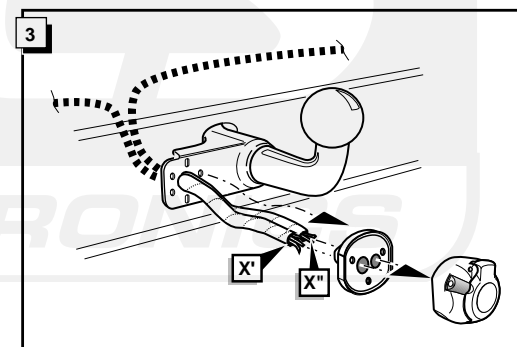

**Einbauanleitung Elektrosatz
Anhängervorrichtung mit 12-N Steckdose
lt. DIN/ISO Norm 1724**

**Instructions de montage du faisceau
électrique pour crochet d'attelage
conforme à la norme
DIN/ISO 1724 prise 12-N**

**Fitting instructions electric wiringkit
towbar with 12-N socket up to
DIN/ISO norm 1724**

**Montage-handleiding elektrokabelset voor
trekhaak met 12-N contactdoos
vlg. DIN/ISO norm 1724**

HYUNDAI TERRACAN 2001-

Bestel Nr.: HY-026-BB

* Teilliste

* Liste de pieces

* Part list

* Onderdelenlijst

DIN/ISO 1724		D	F	GB	NL
	1/L	gelb	jaune	yellow	geel
	2	blau	bleu	blue	blauw
	1-8	weiß	blanc	white	wit
	4/R	grün	vert	green	groen
	5/58-R	braun	marron	brown	bruin
	6/54	rot	rouge	red	rood
	7/58-L	schwarz	noir	black	zwart
	8/58-b	grau	gris	grey	grijs