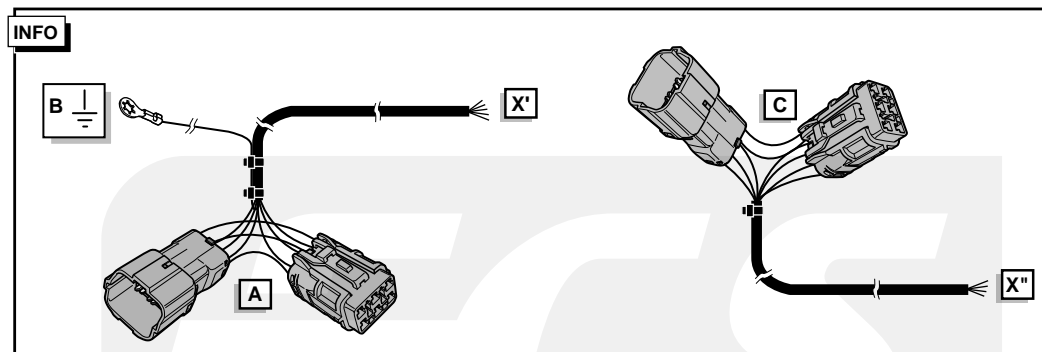

**Einbauanleitung Elektrosatz
Anhängervorrichtung mit 12-N Steckdose
lt. DIN/ISO Norm 1724**

**Instructions de montage du faisceau
électrique pour crochet d'attelage
conforme à la norme
DIN/ISO 1724 prise 12-N**

**Fitting instructions electric wiringkit
towbar with 12-N socket up to
DIN/ISO norm 1724**

**Montage-handleiding elektrokabelset voor
trekhaak met 12-N contactdoos
vlg. DIN/ISO norm 1724**

HYUNDAI TERRACAN 2001-

Bestel Nr.: HY-026-BB

* Teilliste

* Liste de pieces

* Part list

* Onderdelenlijst

DIN/ISO 1724		D	F	GB	NL
	1/L	gelb	jaune	yellow	geel
	2	blau	bleu	blue	blauw
	1-8	weiß	blanc	white	wit
	4/R	grün	vert	green	groen
	5/58-R	braun	marron	brown	bruin
	6/54	rot	rouge	red	rood
	7/58-L	schwarz	noir	black	zwart
	8/58-b	grau	gris	grey	grijs