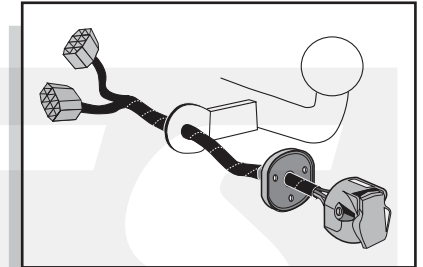

Einbauanleitung Elektrosatz
Anhängervorrichtung mit 12-N Steckdose
lt. DIN/ISO Norm 1724

HY-037-BB

300305RS

Instructions de montage du faisceau
électrique pour crochet d'attelage
conforme à la norme
DIN/ISO 1724 prise 12-N

Fitting instructions electric wiringkit
towbar with 12-N socket up to
DIN/ISO norm 1724

Montage-handleiding elektrokabelset voor
trekhaak met 12-N contactdoos
vlg. DIN/ISO norm 1724

Instrucciones de montaje de juego de cables
eléctricos para gancho de remolque con caja de
conexiones 12-N según norma DIN/ISO 1724

Istruzioni di montaggio di set di cavi elettrici per
gancio da traino con zoccolo a 12-N conforme alla
norma DIN/ISO 1724

Monteringsanvisningar elkabelsats för dragkrok
med 12-N kontaktdosa enligt DIN/ISO norm 1724