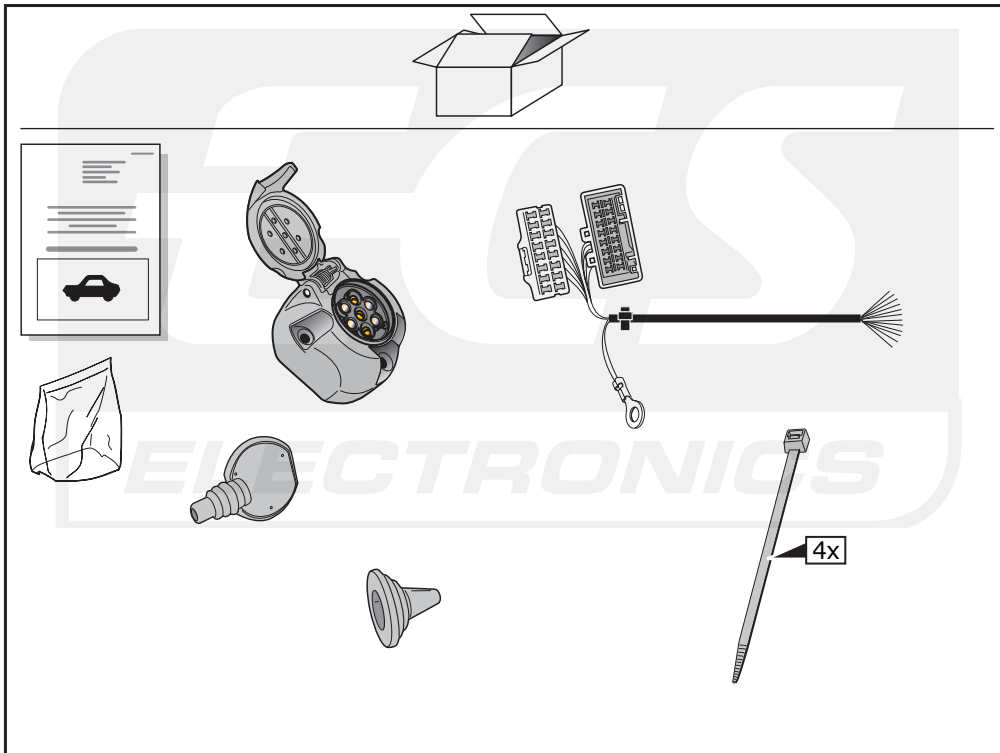

Einbauanleitung Elektrosatz
Anhängervorrichtung mit 12-N Steckdose
lt. DIN/ISO Norm 1724

HY-037-BB

300305RS

Instructions de montage du faisceau
électrique pour crochet d'attelage
conforme à la norme
DIN/ISO 1724 prise 12-N

Fitting instructions electric wiringkit
towbar with 12-N socket up to
DIN/ISO norm 1724

Montage-handleiding elektrokabelset voor
trekhaak met 12-N contactdoos
vlg. DIN/ISO norm 1724

Instrucciones de montaje de juego de cables
eléctricos para gancho de remolque con caja de
conexiones 12-N según norma DIN/ISO 1724

Istruzioni di montaggio di set di cavi elettrici per
gancio da traino con zoccolo a 12-N conforme alla
norma DIN/ISO 1724

Monteringsanvisningar elkabelsats för dragkrok
med 12-N kontaktdosa enligt DIN/ISO norm 1724

HYUNDAI SONATA 2005-

Bestel Nr.: HY-037-BB

*Teilliste *Liste de pieces *Part list *Onderdelenlijst
*Lista de componentes *Elenco componenti *Dellista

8

FUNKTIONEN KONTROLLIEREN MIT EINEN TESTKASTEN MIT BELASTUNG ODER MIT LEUCHTEN MIT DER GENAUEM MENGE DES WATTS !