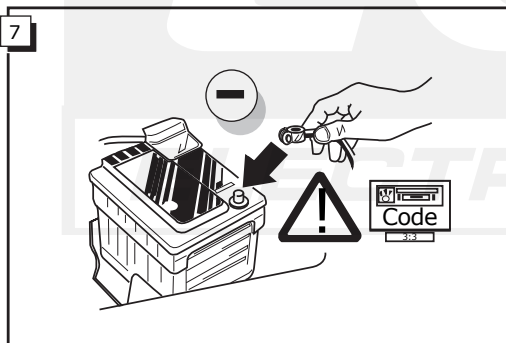

8

FUNKTIONEN KONTROLLIEREN MIT EINEN TESTKASTEN MIT BELASTUNG ODER MIT LEUCHTEN MIT DER GENAUEM MENGE DES WATTS !

CONTRÔLER LES FONCTIONS AVEC UNE BOÎTE DE TEST AVEC DE LA CHARGE OU DES LAMPES AVEC LA QUANTITÉ CORRECTE DE WATT !

! CHECK FUNCTIONS WITH A TESTBOX WITH LOAD OR LAMPS WITH THE RIGHT AMOUNT OF WATT !

CONTROLEER FUNCTIES MET EEN TESTER MET BELASTING OF LAMPEN MET DE JUISTE WATTAGE !

! ¡CONTROLAR FUNCIONES CON UN TESTER CON CARGA O LUCES CON EL CORRECTO VOLTAJE!

CONTROLLA FUNZIONI CON UN TESTER CON CARICO O LAMPADE DEL GIUSTO VOLTAGGIO!

KONTROLLERER FUNKTIONERNA MED EN TESTARE MED BELASTNING ELLER LAMPOR MED RÄTT WATT-VÄRDE!