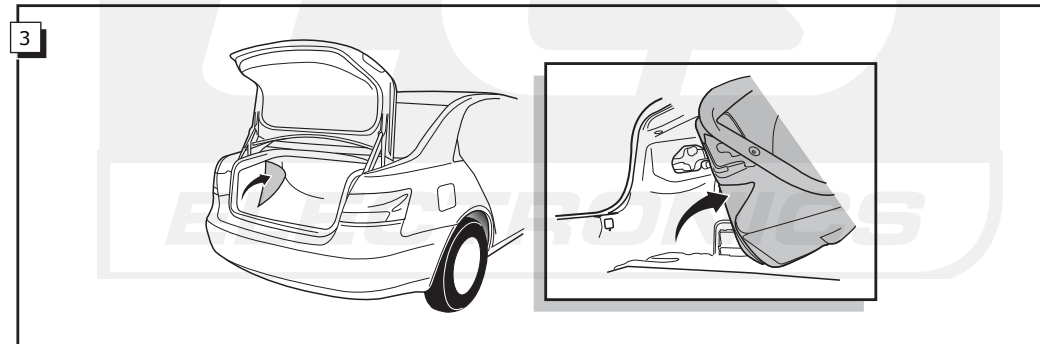

8

FUNKTIONEN KONTROLLIEREN MIT EINEN TESTKASTEN MIT BELASTUNG ODER MIT LEUCHTEN MIT DER GENAUEM MENGE DES WATTS !

CONTRÔLER LES FONCTIONS AVEC UNE BOÎTE DE TEST AVEC DE LA CHARGE OU DES LAMPES AVEC LA QUANTITÉ CORRECTE DE WATT !

! CHECK FUNCTIONS WITH A TESTBOX WITH LOAD OR LAMPS WITH THE RIGHT AMOUNT OF WATT !

CONTROLEER FUNCTIES MET EEN TESTER MET BELASTING OF LAMPEN MET DE JUISTE WATTAGE !

! ¡CONTROLAR FUNCIONES CON UN TESTER CON CARGA O LUCES CON EL CORRECTO VOLTAJE!

CONTROLLA FUNZIONI CON UN TESTER CON CARICO O LAMPADE DEL GIUSTO VOLTAGGIO!

KONTROLLERER FUNKTIONERNA MED EN TESTARE MED BELASTNING ELLER LAMPOR MED RÄTT WATT-VÄRDE!