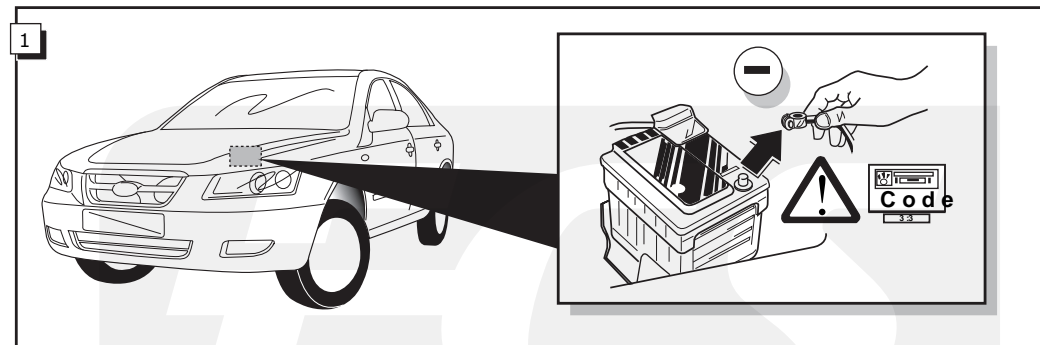

Fitting instructions electric wiringkit
towbar with 12-N socket up to
DIN/ISO norm 1724

Montage-handleiding elektrokabelset voor
trekhaak met 12-N contactdoos
vlg. DIN/ISO norm 1724

Instrucciones de montaje de juego de cables
eléctricos para gancho de remolque con caja de
conexiones 12-N según norma DIN/ISO 1724

Istruzioni di montaggio di set di cavi elettrici per
gancio da traino con zoccolo a 12-N conforme alla
norma DIN/ISO 1724

Monteringsanvisningar elkabelsats för dragkrok
med 12-N kontaktdosa enligt DIN/ISO norm 1724

CONTRÔLER LES FONCTIONS AVEC UNE BOÎTE DE TEST AVEC DE LA CHARGE OU DES LAMPES AVEC LA QUANTITÉ CORRECTE DE WATT !

! CHECK FUNCTIONS WITH A TESTBOX WITH LOAD OR LAMPS WITH THE RIGHT AMOUNT OF WATT !

CONTROLEER FUNCTIES MET EEN TESTER MET BELASTING OF LAMPEN MET DE JUISTE WATTAGE !

! ¡CONTROLAR FUNCIONES CON UN TESTER CON CARGA O LUCES CON EL CORRECTO VOLTAJE!

CONTROLLA FUNZIONI CON UN TESTER CON CARICO O LAMPADE DEL GIUSTO VOLTAGGIO!

KONTROLLERER FUNKTIONERNA MED EN TESTARE MED BELASTNING ELLER LAMPOR MED RÄTT WATT-VÄRDE!