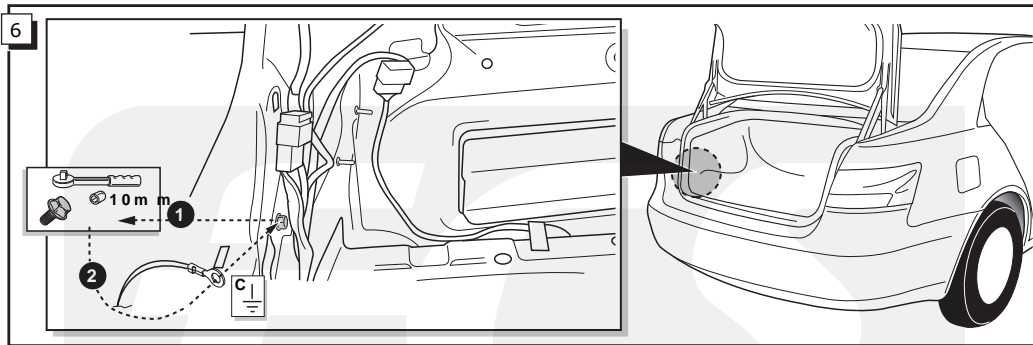

8

FUNKTIONEN KONTROLLIEREN MIT EINEN TESTKASTEN MIT BELASTUNG ODER MIT LEUCHTEN MIT DER GENAUEM MENGE DES WATTS !

CONTRÔLER LES FONCTIONS AVEC UNE BOÎTE DE TEST AVEC DE LA CHARGE OU DES LAMPES AVEC LA QUANTITÉ CORRECTE DE WATT !

! CHECK FUNCTIONS WITH A TESTBOX WITH LOAD OR LAMPS WITH THE RIGHT AMOUNT OF WATT !

CONTROLEER FUNCTIES MET EEN TESTER MET BELASTING OF LAMPEN MET DE JUISTE WATTAGE !

! ¡CONTROLAR FUNCIONES CON UN TESTER CON CARGA O LUCES CON EL CORRECTO VOLTAJE!

CONTROLLA FUNZIONI CON UN TESTER CON CARICO O LAMPADE DEL GIUSTO VOLTAGGIO!

KONTROLLERER FUNKTIONERNA MED EN TESTARE MED BELASTNING ELLER LAMPOR MED RÄTT WATT-VÄRDE!