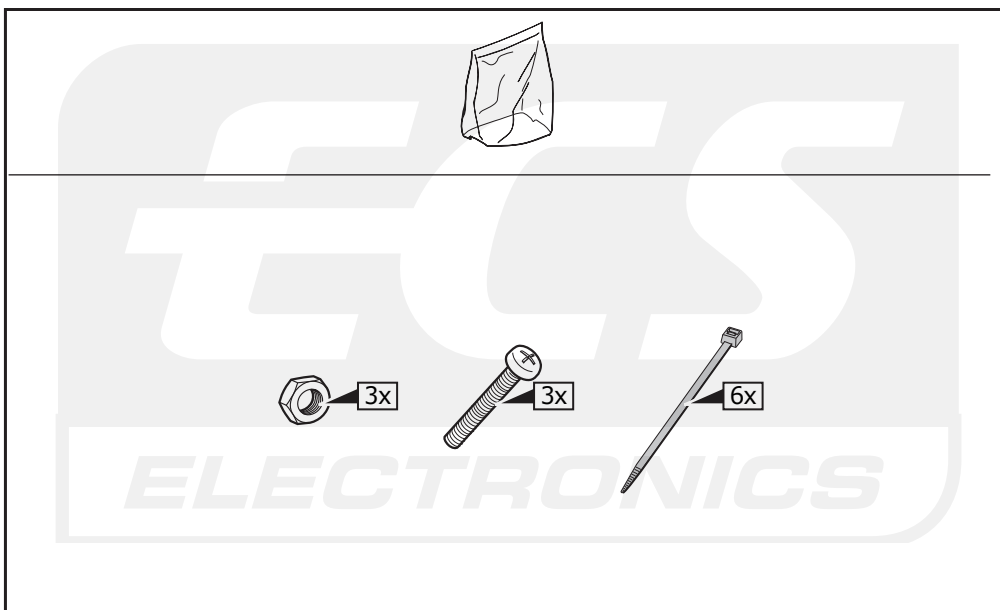

*Teilliste *Liste de pieces *Part list *Onderdelenlijst
*Lista de componentes *Elenco componenti *Dellista