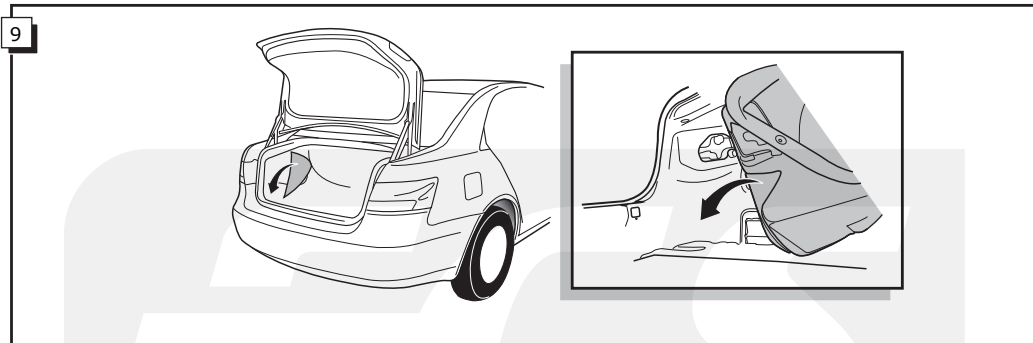

8

FUNKTIONEN KONTROLLIEREN MIT EINEN TESTKASTEN MIT BELASTUNG ODER MIT LEUCHTEN MIT DER GENAUEM MENGE DES WATTS !

CONTRÔLER LES FONCTIONS AVEC UNE BOÎTE DE TEST AVEC DE LA CHARGE OU DES LAMPES AVEC LA QUANTITÉ CORRECTE DE WATT !

! CHECK FUNCTIONS WITH A TESTBOX WITH LOAD OR LAMPS WITH THE RIGHT AMOUNT OF WATT !

CONTROLEER FUNCTIES MET EEN TESTER MET BELASTING OF LAMPEN MET DE JUISTE WATTAGE !

! ¡CONTROLAR FUNCIONES CON UN TESTER CON CARGA O LUCES CON EL CORRECTO VOLTAJE!

CONTROLLA FUNZIONI CON UN TESTER CON CARICO O LAMPADE DEL GIUSTO VOLTAGGIO!

KONTROLLERER FUNKTIONERNA MED EN TESTARE MED BELASTNING ELLER LAMPOR MED RÄTT WATT-VÄRDE!