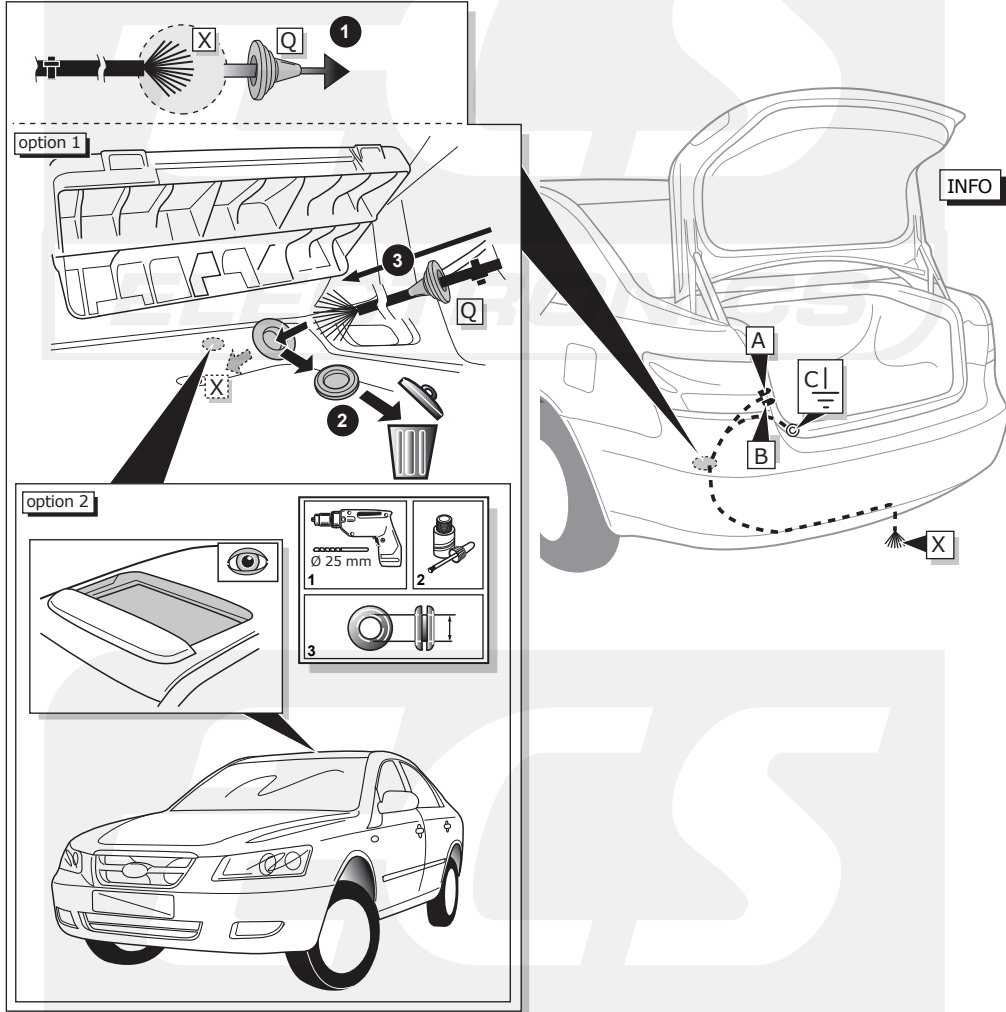

ROUTING

INFO

Anschluß Steckdose / Connection de la prise / Socket connection / Contactdoos aansluiting / Conexión de la caja de enchufe / Allaccio zoccolo / Anslutning kontakttdosa

INFO									
DIN/ISO 1724	(DE)	(FR)	(GB)	(NL)	(ES)	(IT)	(SE)	Pmax	
↶	1/L	gelb	jaune	yellow	geel	amarillo	giallo	gul	21W
⚡	2	blau	bleue	blue	blauw	azul	blu	blå	2x21W
⚡ 1-8	3/31	weiß	blanc	white	wit	blanco	bianco	vit	
↷	4/R	grün	vert	green	groen	verde	verde	grön	21W
☀	5/58-R	braun	marron	brown	bruin	marrón	marrone	brun	52W
⊕	6/54	rot	rouge	red	rood	rojo	rosso	röd	3x21W
☀	7/58-L	schwarz	noir	black	zwart	negro	nero	svart	52W