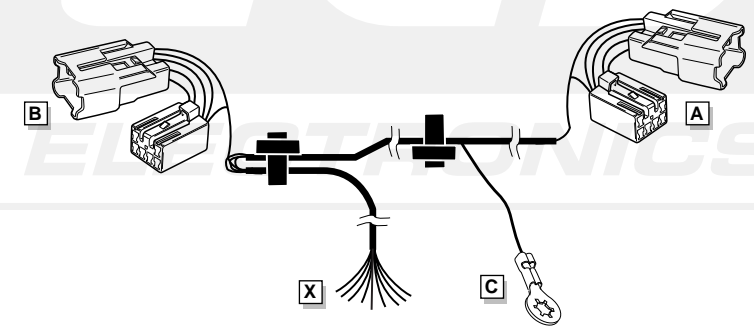

**Einbauanleitung Elektrosatz  
Anhängervorrichtung mit 12-N Steckdose  
lt. DIN/ISO Norm 1724**

**Instructions de montage du faisceau  
électrique pour crochet d'attelage  
conforme à la norme  
DIN/ISO 1724 prise 12-N**

**Fitting instructions electric wiringkit  
towbar with 12-N socket up to  
DIN/ISO norm 1724**

**Montage-handleiding elektrokabelset voor  
trekhaak met 12-N contactdoos  
vlg. DIN/ISO norm 1724**

**KIA RIO HB 5 Dr + Sedan  
06/2000 + 11/2002-**

8 HATCHBACK

22 HATCHBACK

23 SEDAN

24 HATCHBACK

25 SEDAN

17 SEDAN

9 SEDAN

18

19

**!** FUNKTIONEN KONTROLLIEREN !  
 CONTRÔLER LES FONCTIONS !  
 CHECK FUNCTIONS !  
**!** CONTROLEER FUNCTIES !

INFO

20 HATCHBACK

ROUTING

21 SEDAN

10

DIN/ISO 1724		D	F	GB	NL
	1/L	gelb	jaune	yellow	geel
	2	blau	bleu	blue	blauw
	3/31	weiß	blanc	white	wit
	4/R	grün	vert	green	groen
	5/58-R	braun	marron	brown	bruin
	6/54	rot	rouge	red	rood
	7/58-L	schwarz	noir	black	zwart
	8/58-b	grau	gris	grey	grijs