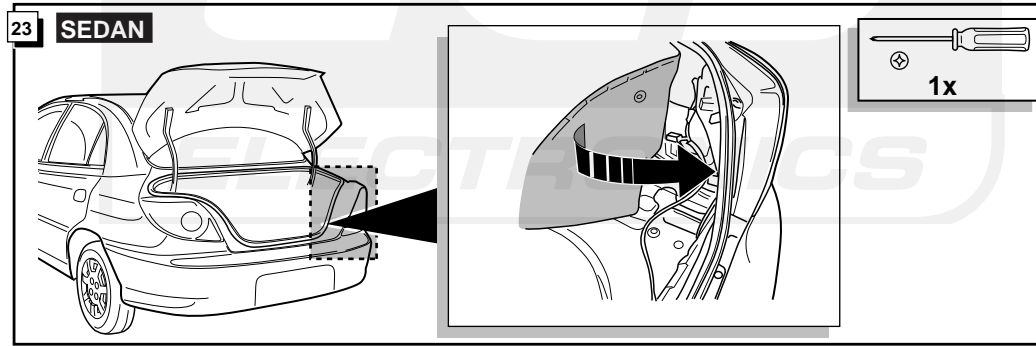

5 SEDAN

6 HATCHBACK

7 SEDAN

8 HATCHBACK

22 HATCHBACK

23 SEDAN

24 HATCHBACK

25 SEDAN