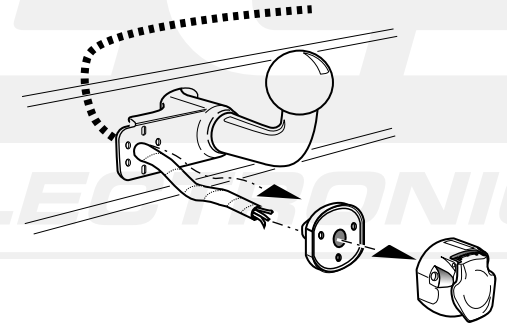

17 SEDAN

9 SEDAN

18

19

! FUNKTIONEN KONTROLLIEREN !
CONTRÔLER LES FONCTIONS !
CHECK FUNCTIONS !
! CONTROLEER FUNCTIES !

INFO

20 HATCHBACK

ROUTING

21 SEDAN

10