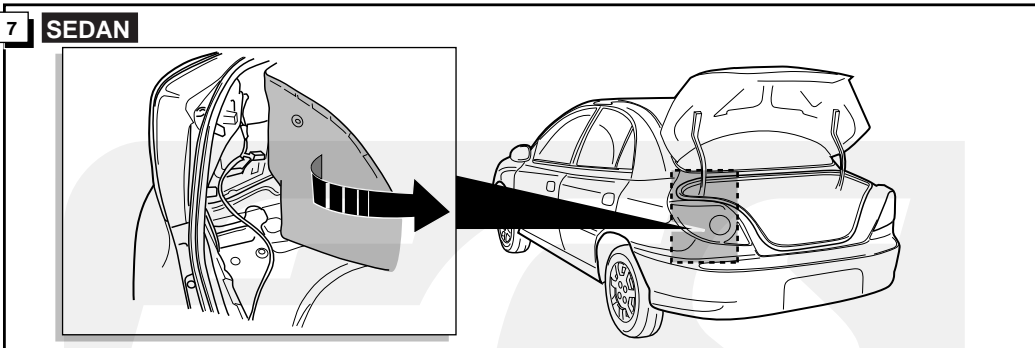

**Einbauanleitung Elektrosatz  
Anhängervorrichtung mit 12-N Steckdose  
lt. DIN/ISO Norm 1724**

**Instructions de montage du faisceau  
électrique pour crochet d'attelage  
conforme à la norme  
DIN/ISO 1724 prise 12-N**

8 HATCHBACK

22 HATCHBACK

23 SEDAN

24 HATCHBACK

25 SEDAN

17 SEDAN

9 SEDAN

18