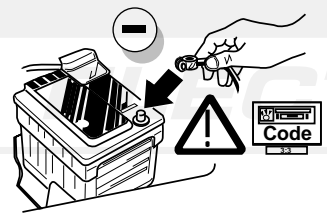

17 SEDAN

9 SEDAN

18

19

! FUNKTIONEN KONTROLLIEREN !
CONTRÔLER LES FONCTIONS !
CHECK FUNCTIONS !
! CONTROLEER FUNCTIES !

INFO

20 HATCHBACK

ROUTING

21 SEDAN

10