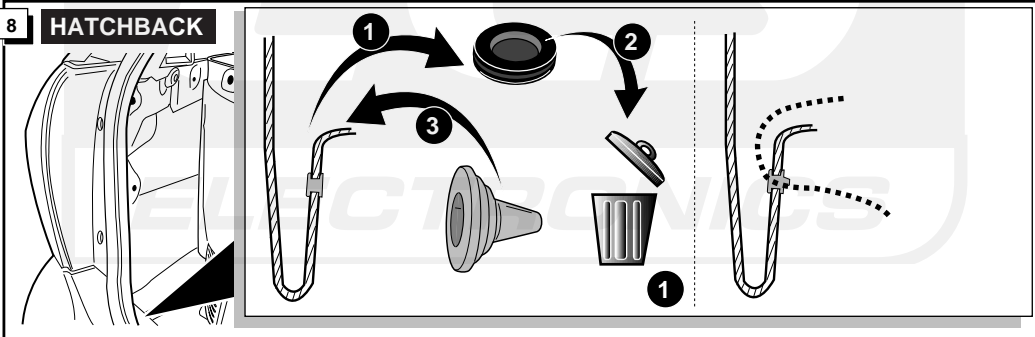

8 HATCHBACK