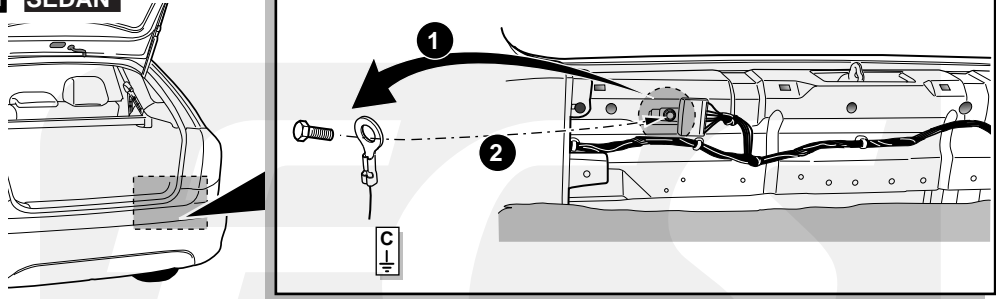

**Einbauanleitung Elektrosatz  
Anhängervorrichtung mit 12-N Steckdose  
lt. DIN/ISO Norm 1724**

**Instructions de montage du faisceau  
électrique pour crochet d'attelage  
conforme à la norme  
DIN/ISO 1724 prise 12-N**

8 HATCHBACK

22 HATCHBACK

23 SEDAN

24 HATCHBACK

25 SEDAN

17 SEDAN

9 SEDAN

18