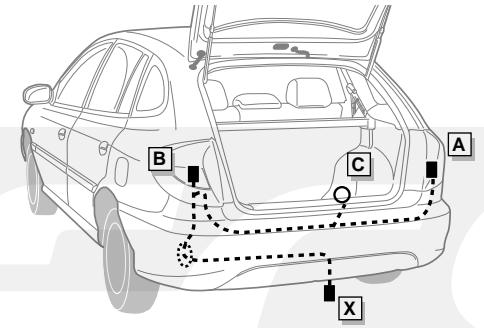

19

**!** FUNKTIONEN KONTROLLIEREN !  
 CONTRÔLER LES FONCTIONS !  
 CHECK FUNCTIONS !  
**!** CONTROLEER FUNCTIES !

INFO

20 HATCHBACK

ROUTING

21 SEDAN

10

DIN/ISO 1724		D	F	GB	NL
	1/L	gelb	jaune	yellow	geel
	2	blau	bleu	blue	blauw
	3/31	weiß	blanc	white	wit
	4/R	grün	vert	green	groen
	5/58-R	braun	marron	brown	bruin
	6/54	rot	rouge	red	rood
	7/58-L	schwarz	noir	black	zwart
	8/58-b	grau	gris	grey	grijs