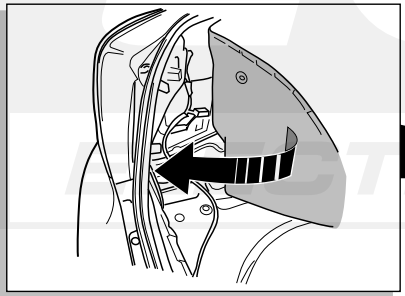

17 SEDAN

9 SEDAN

18

19

! FUNKTIONEN KONTROLLIEREN !
CONTRÔLER LES FONCTIONS !
CHECK FUNCTIONS !
! CONTROLEER FUNCTIES !

INFO

20 HATCHBACK

ROUTING

21 SEDAN

10