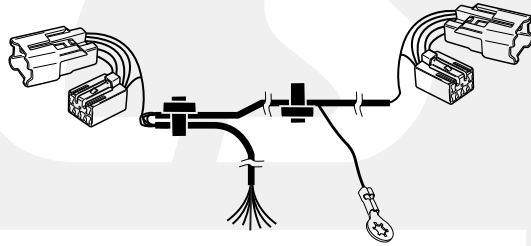

* Teilliste

* Liste de pieces

* Part list

* Onderdelenlijst