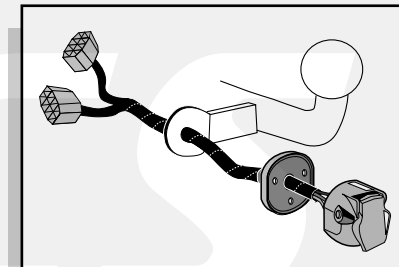

**Einbauanleitung Elektrosatz  
Anhängervorrichtung mit 12-N Steckdose  
lt. DIN/ISO Norm 1724**

**Instructions de montage du faisceau  
électrique pour crochet d'attelage  
conforme à la norme  
DIN/ISO 1724 prise 12-N**

**Fitting instructions electric wiringkit  
towbar with 12-N socket up to  
DIN/ISO norm 1724**

**Montage-handleiding elektrokabelset voor  
trekhaak met 12-N contactdoos  
vlg. DIN/ISO norm 1724**

**KIA RIO HB 5 Dr + Sedan  
06/2000 + 11/2002-**