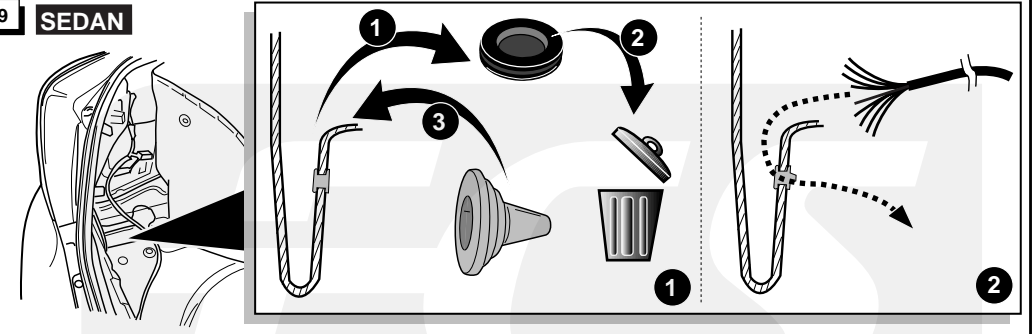

**Einbauanleitung Elektrosatz  
Anhängervorrichtung mit 12-N Steckdose  
lt. DIN/ISO Norm 1724**

**Instructions de montage du faisceau  
électrique pour crochet d'attelage  
conforme à la norme  
DIN/ISO 1724 prise 12-N**

8 HATCHBACK

22 HATCHBACK

23 SEDAN

24 HATCHBACK

25 SEDAN

17 SEDAN

9 SEDAN

18