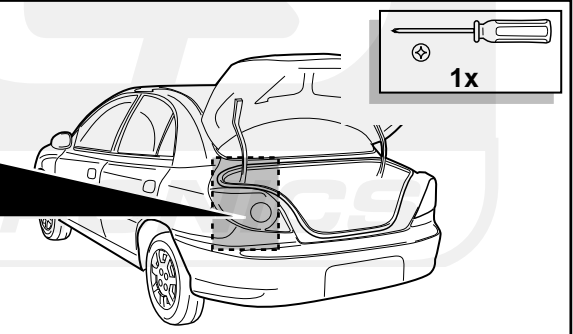

17 SEDAN

9 SEDAN

18

19

! FUNKTIONEN KONTROLLIEREN !
CONTRÔLER LES FONCTIONS !
CHECK FUNCTIONS !
! CONTROLEER FUNCTIES !

INFO

20 HATCHBACK

ROUTING

21 SEDAN

10