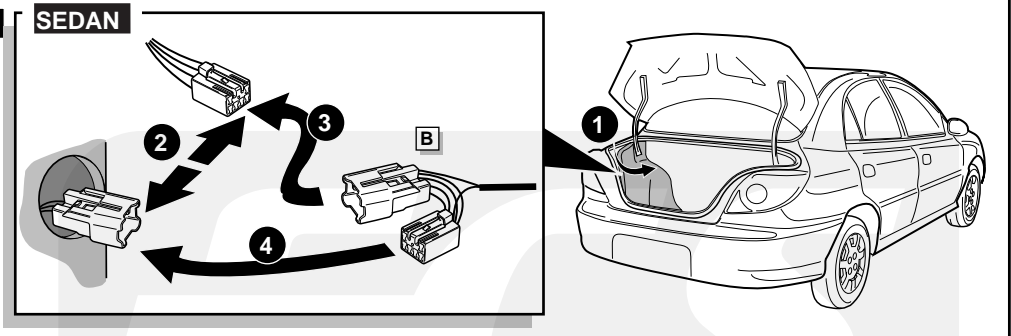

HATCHBACK

10

**INFO** Anschluß Steckdose / Connection de la prise / Socket connection / Contactdoos aansluiting

DIN/ISO 11446		(D)	(F)	(GB)	(NL)
	1/L	gelb	jaune	yellow	geel
	2	blau	bleu	blue	blauw
	2a	grau	gris	grey	grijs
	1-8	weiß	blanc	white	wit
	4/R	grün	vert	green	groen
	5/58-R	braun	marron	brown	bruin
	6/54	rot	rouge	red	rood
	7/58-L	schwarz	noir	black	zwart
	8	schwarz/rot	noir/rouge	black/red	zwart/rood
	9	braun/weiß	marron/blanc	brown/white	bruin/wit
	10	rot	rouge	red	rood
	11	weiß	blanc	white	wit
	12	rot/blau	rouge/bleu	red/blue	rood/blauw
	13	weiß	blanc	white	wit

**13 SEDAN**

**14 HATCHBACK**

**15 SEDAN**

**16 HATCHBACK**

**11**

**12 HATCHBACK**