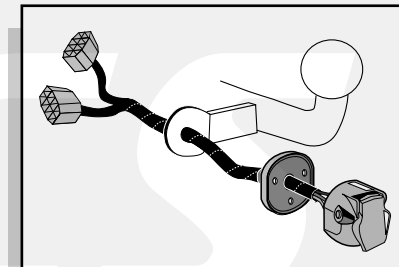

**Einbauanleitung Elektrosatz  
Anhängervorrichtung mit 13-P Steckdose  
lt. DIN/ISO Norm 11446**

**Instructions de montage du faisceau  
électrique pour crochet d'attelage  
conforme à la norme  
DIN/ISO 11446 prise 13-P**

**Fitting instructions electric wiringkit  
towbar with 13-P socket up to  
DIN/ISO norm 11446**

**Montage-handleiding elektrokabelset voor  
trekhaak met 13-P contactdoos  
vlg. DIN/ISO norm 11446**

**KIA RIO HB 5 Dr + Sedan  
06/2000- + 11/2002-**