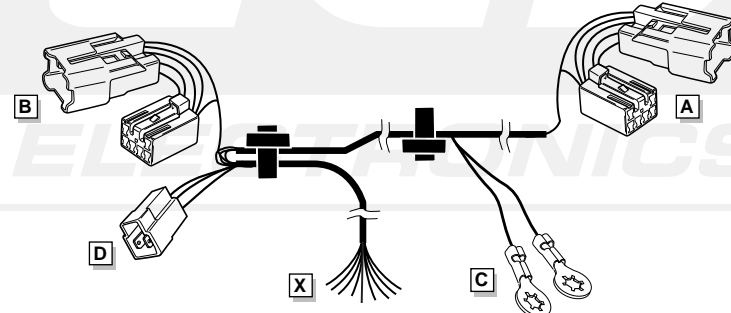

23 HATCHBACK

17 SEDAN

9 SEDAN

18 HATCHBACK

INFO

19 SEDAN

ROUTING

INFO

HATCHBACK

10

**INFO** Anschluß Steckdose / Connection de la prise / Socket connection / Contactdoos aansluiting

DIN/ISO 11446		(D)	(F)	(GB)	(NL)
	1/L	gelb	jaune	yellow	geel
	2	blau	bleu	blue	blauw
	2a	grau	gris	grey	grijs
	1-8	weiß	blanc	white	wit
	4/R	grün	vert	green	groen
	5/58-R	braun	marron	brown	bruin
	6/54	rot	rouge	red	rood
	7/58-L	schwarz	noir	black	zwart
	8	schwarz/rot	noir/rouge	black/red	zwart/rood
	9	braun/weiß	marron/blanc	brown/white	bruin/wit
	10	rot	rouge	red	rood
	11	weiß	blanc	white	wit
	12	rot/blau	rouge/bleu	red/blue	rood/blauw
	13	weiß	blanc	white	wit