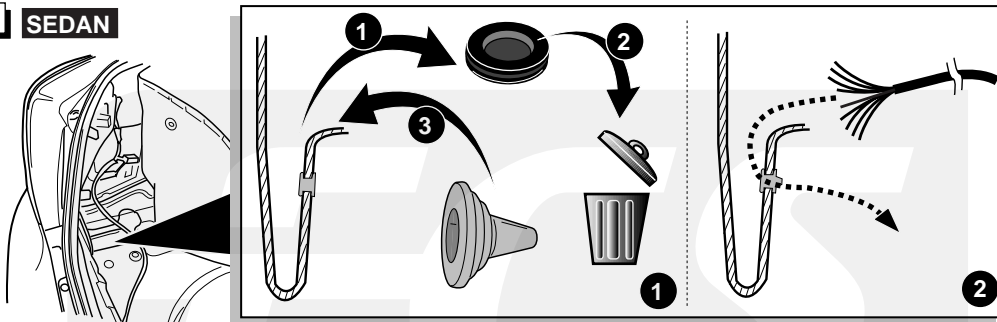

17 SEDAN

9 SEDAN

18 HATCHBACK

INFO

19 SEDAN

ROUTING

INFO

HATCHBACK

10