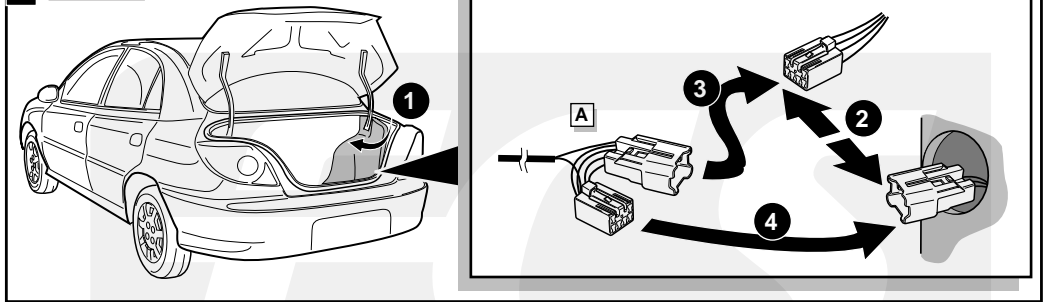

INFO Anschluß Steckdose / Connection de la prise / Socket connection / Contactdoos aansluiting

DIN/ISO 11446		(D)	(F)	(GB)	(NL)
	1/L	gelb	jaune	yellow	geel
	2	blau	bleu	blue	blauw
	2a	grau	gris	grey	grijs
	1-8	weiß	blanc	white	wit
	4/R	grün	vert	green	groen
	5/58-R	braun	marron	brown	bruin
	6/54	rot	rouge	red	rood
	7/58-L	schwarz	noir	black	zwart
	8	schwarz/rot	noir/rouge	black/red	zwart/rood
	9	braun/weiß	marron/blanc	brown/white	bruin/wit
	10	rot	rouge	red	rood
	11	weiß	blanc	white	wit
	12	rot/blau	rouge/bleu	red/blue	rood/blauw
	13	weiß	blanc	white	wit

13 SEDAN