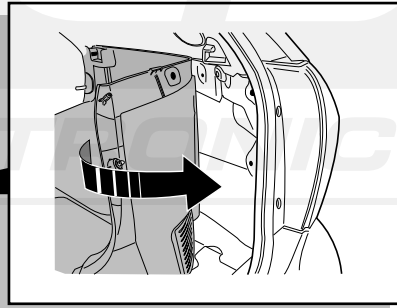

25 HATCHBACK