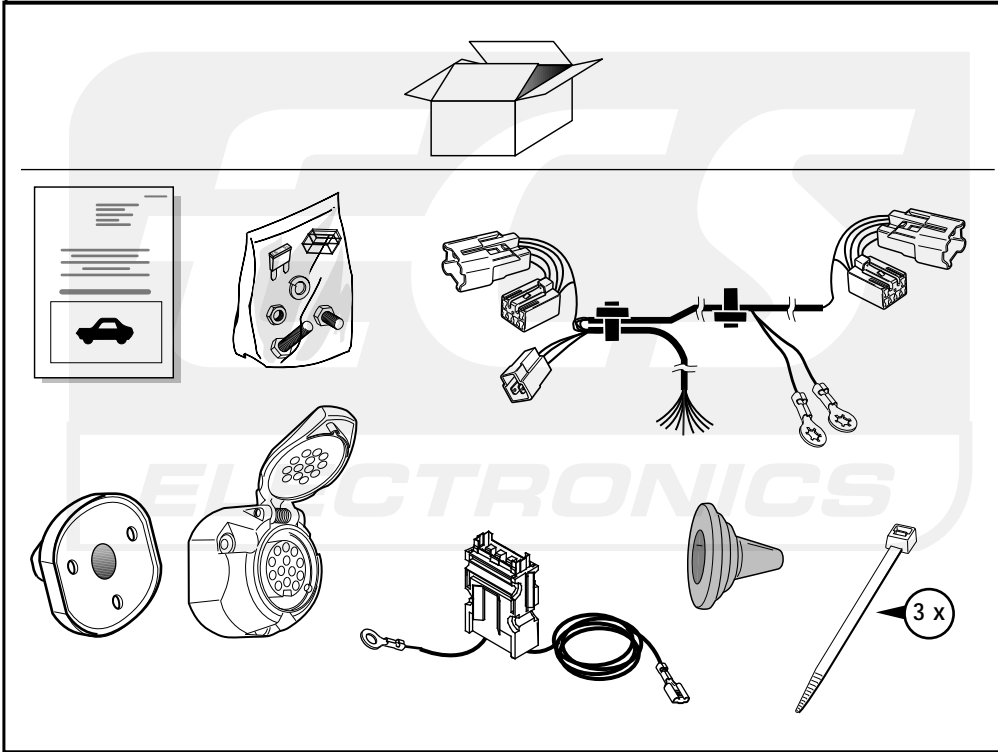

**Einbauanleitung Elektrosatz  
Anhängervorrichtung mit 13-P Steckdose  
lt. DIN/ISO Norm 11446**

**Instructions de montage du faisceau  
électrique pour crochet d'attelage  
conforme à la norme  
DIN/ISO 11446 prise 13-P**

**Fitting instructions electric wiringkit  
towbar with 13-P socket up to  
DIN/ISO norm 11446**

**Montage-handleiding elektrokabelset voor  
trekhaak met 13-P contactdoos  
vlg. DIN/ISO norm 11446**

**KIA RIO HB 5 Dr + Sedan  
06/2000- + 11/2002-**

**Bestel Nr.: KI-014-DB**

\* Teilliste

\* Liste de pieces

\* Part list

\* Onderdelenlijst

24 SEDAN

1

25 HATCHBACK