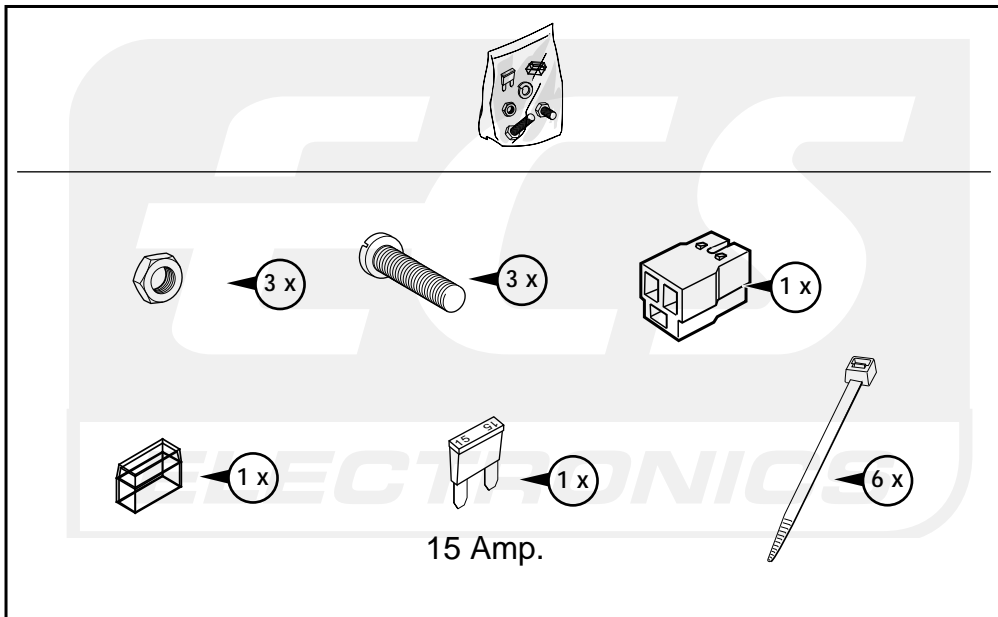

* Teilliste

* Liste de pieces

* Part list

* Onderdelenlijst