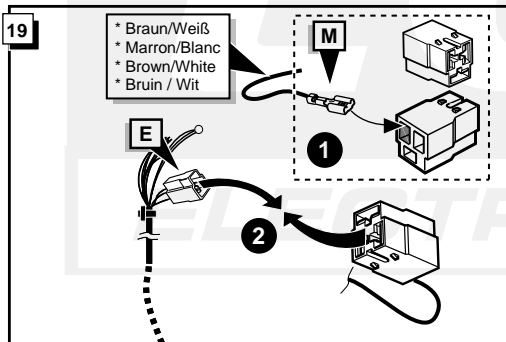

INFO Anschluß Steckdose / Connection de la prise / Socket connection / Contactdoos aansluiting

DIN/ISO 11446		D	F	GB	NL
	1/L	gelb	jaune	yellow	geel
	2	blau	bleu	blue	blauw
	2a	grau	gris	grey	grijs
	1-8	weiß	blanc	white	wit
	4/R	grün	vert	green	groen
	5/58-R	braun	marron	brown	bruin
	6/54	rot	rouge	red	rood
	7/58-L	schwarz	noir	black	zwart
	Reverse	schwarz/rot	noir/rouge	black/red	zwart/rood
	9	braun/weiß	marron/blanc	brown/white	bruin/wit
	10	rot	rouge	red	rood
	11	weiß	blanc	white	wit
	12	rot/blau	rouge/bleu	red/blue	rood/blauw
	13	weiß	blanc	white	wit