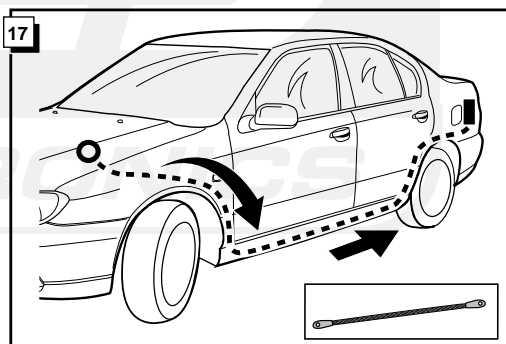

INFO Anschluß Steckdose / Connection de la prise / Socket connection / Contactdoos aansluiting

DIN/ISO 11446		D	F	GB	NL
	1/L	gelb	jaune	yellow	geel
	2	blau	bleu	blue	blauw
	2a	grau	gris	grey	grijs
	1-8	weiß	blanc	white	wit
	4/R	grün	vert	green	groen
	5/58-R	braun	marron	brown	bruin
	6/54	rot	rouge	red	rood
	7/58-L	schwarz	noir	black	zwart
	Reverse	schwarz/rot	noir/rouge	black/red	zwart/rood
	9	braun/weiß	marron/blanc	brown/white	bruin/wit
	10	rot	rouge	red	rood
	11	weiß	blanc	white	wit
	12	rot/blau	rouge/bleu	red/blue	rood/blauw
	13	weiß	blanc	white	wit