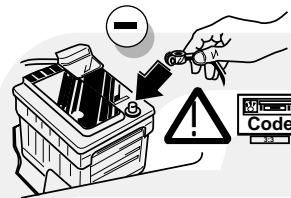

Bestel Nr.: NI-012-HL

* Teilliste

* Liste de pieces

* Part list

* Onderdelenlijst

INFO**ROUTING****21****22**

! FUNKTIONEN KONTROLLIEREN !
CONTRÔLER LES FONCTIONS !
CHECK FUNCTIONS !
CONTROLEER FUNCTIES !

INFO

Dieses Fahrzeug ist mit einem akustischen Signal versehen, das bei angeschlossenem Anhänger die Wirkung der Blinkleuchten überprüft (3x21W).

Cette véhicule a un signal acoustique, qui contrôle le fonctionnement des clignotants (3x21W) quand la remorque est accouplée.