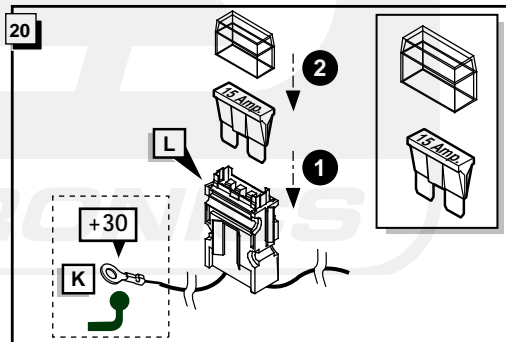

INFO Anschluß Steckdose / Connection de la prise / Socket connection / Contactdoos aansluiting

DIN/ISO 11446		D	F	GB	NL
	1/L	gelb	jaune	yellow	geel
	2	blau	bleu	blue	blauw
	2a	grau	gris	grey	grijs
	1-8	weiß	blanc	white	wit
	4/R	grün	vert	green	groen
	5/58-R	braun	marron	brown	bruin
	6/54	rot	rouge	red	rood
	7/58-L	schwarz	noir	black	zwart
	Reverse	schwarz/rot	noir/rouge	black/red	zwart/rood
	9	braun/weiß	marron/blanc	brown/white	bruin/wit
	10	rot	rouge	red	rood
	11	weiß	blanc	white	wit
	12	rot/blau	rouge/bleu	red/blue	rood/blauw
	13	weiß	blanc	white	wit