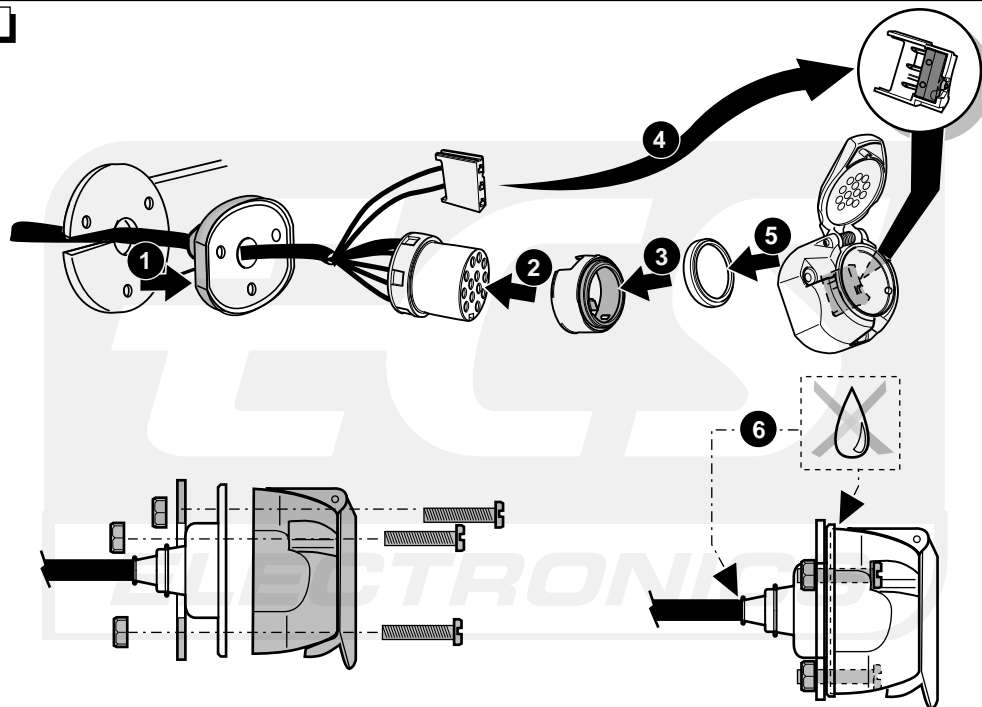

INFO

ROUTING

21

22

! FUNKTIONEN KONTROLLIEREN !
CONTRÔLER LES FONCTIONS !
CHECK FUNCTIONS !
CONTROLEER FUNCTIES !

INFO

Dieses Fahrzeug ist mit einem akustischen Signal versehen, das bei angeschlossenem Anhänger die Wirkung der Blinkleuchten überprüft (3x21W).

Cette véhicule a un signal acoustique, qui contrôle le fonctionnement des clignotants (3x21W) quand la remorque est accouplée.

This vehicle is equipped with an accoustic signal that checks functioning of the direction indicator (3x21W) with the trailer connected.

Dit voertuig is uitgevoerd met een akoestisch signaal dat bij aangesloten aanhanger de werking van de knipperlichten controleert (3x21W).

5

23