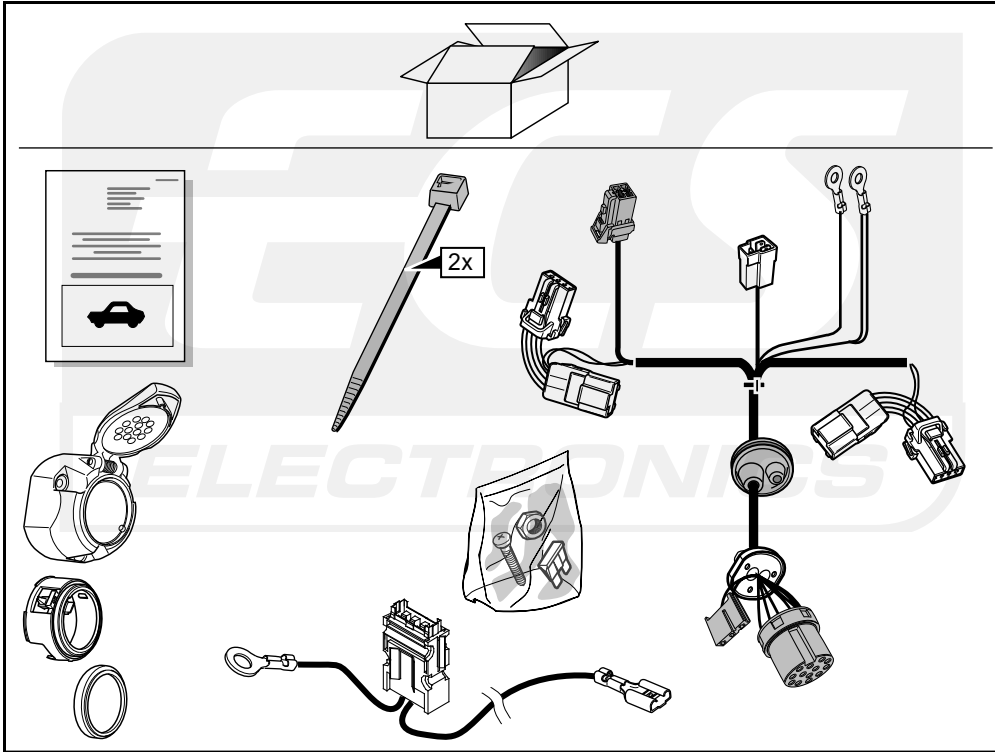

* Teilliste

* Liste de pieces

* Part list

* Onderdelenlijst