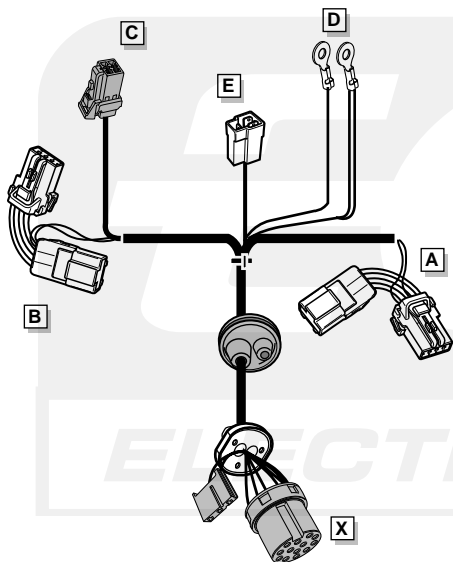

Einbauanleitung Elektrosatz
Anhängervorrichtung mit 13-P Steckdose
lt. DIN/ISO Norm 11446

Instructions de montage du faisceau
électrique pour crochet d'attelage
conforme à la norme
DIN/ISO 11446 prise 13-P

Bestel Nr.: NI-012-HL

* Teilliste

* Liste de pieces

* Part list

* Onderdelenlijst

INFO**ROUTING****21****22**

! FUNKTIONEN KONTROLLIEREN !
CONTRÔLER LES FONCTIONS !
CHECK FUNCTIONS !
CONTROLEER FUNCTIES !

INFO

Dieses Fahrzeug ist mit einem akustischen Signal versehen, das bei angeschlossenem Anhänger die Wirkung der Blinkleuchten überprüft (3x21W).

Cette véhicule a un signal acoustique, qui contrôle le fonctionnement des clignotants (3x21W) quand la remorque est accouplée.

This vehicle is equipped with an accoustic signal that checks functioning of the direction indicator (3x21W) with the trailer connected.

Dit voertuig is uitgevoerd met een akoestisch signaal dat bij aangesloten aanhanger de werking van de knipperlichten controleert (3x21W).