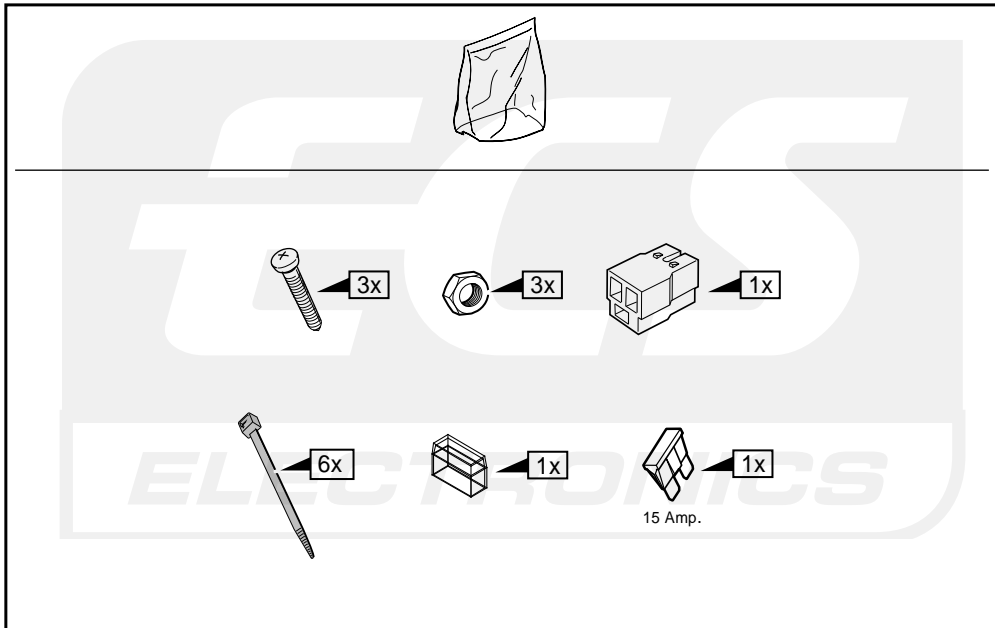

* Teilliste

* Liste de pieces

* Part list

* Onderdelenlijst