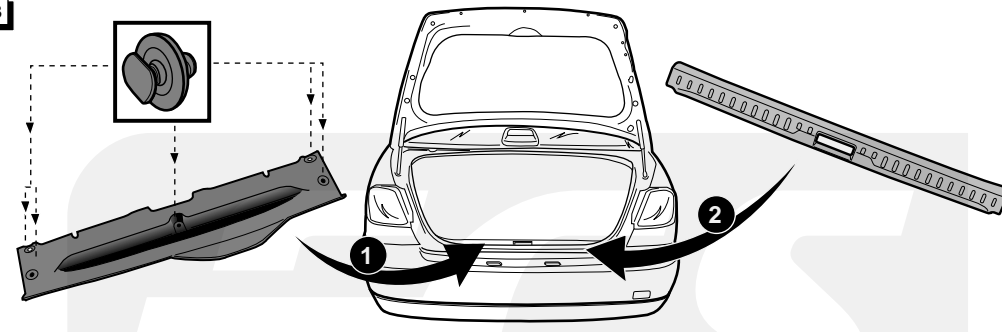

INFO

ROUTING

21

22

! FUNKTIONEN KONTROLLIEREN !
CONTRÔLER LES FONCTIONS !
CHECK FUNCTIONS !
CONTROLEER FUNCTIES !

INFO

Dieses Fahrzeug ist mit einem akustischen Signal versehen, das bei angeschlossenem Anhänger die Wirkung der Blinkleuchten überprüft (3x21W).

Cette véhicule a un signal acoustique, qui contrôle le fonctionnement des clignotants (3x21W) quand la remorque est accouplée.

This vehicle is equipped with an accoustic signal that checks functioning of the direction indicator (3x21W) with the trailer connected.

Dit voertuig is uitgevoerd met een akoestisch signaal dat bij aangesloten aanhanger de werking van de knipperlichten controleert (3x21W).

5

23