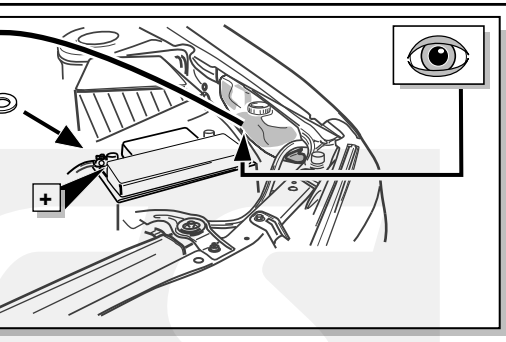

INFO Anschluß Steckdose / Connection de la prise / Socket connection / Contactdoos aansluiting

DIN/ISO 11446		D	F	GB	NL
	1/L	gelb	jaune	yellow	geel
	2	blau	bleu	blue	blauw
	2a	grau	gris	grey	grijs
	1-8	weiß	blanc	white	wit
	4/R	grün	vert	green	groen
	5/58-R	braun	marron	brown	bruin
	6/54	rot	rouge	red	rood
	7/58-L	schwarz	noir	black	zwart
	Reverse	schwarz/rot	noir/rouge	black/red	zwart/rood
	9	braun/weiß	marron/blanc	brown/white	bruin/wit
	10	rot	rouge	red	rood
	11	weiß	blanc	white	wit
	12	rot/blau	rouge/bleu	red/blue	rood/blauw
	13	weiß	blanc	white	wit