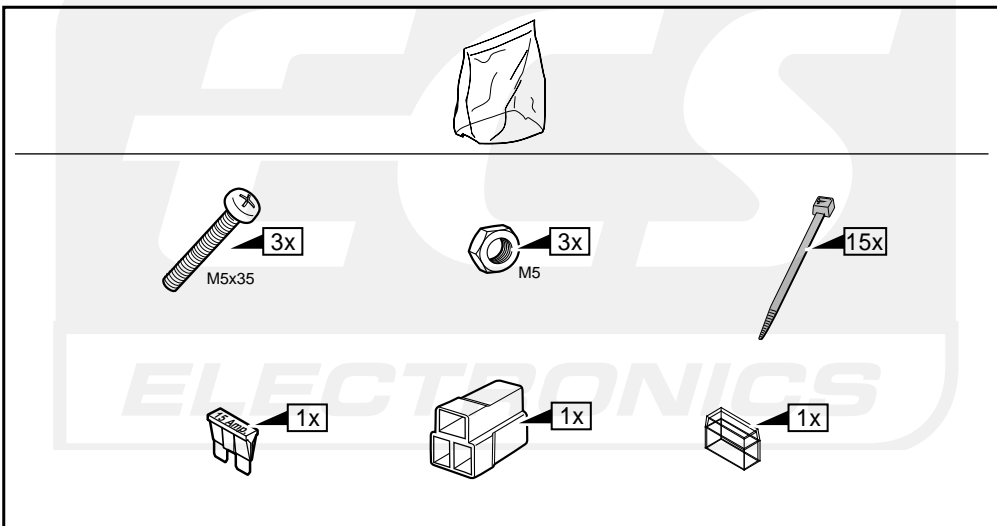

* Teilliste

* Liste de pieces

* Part list

* Onderdelenlijst