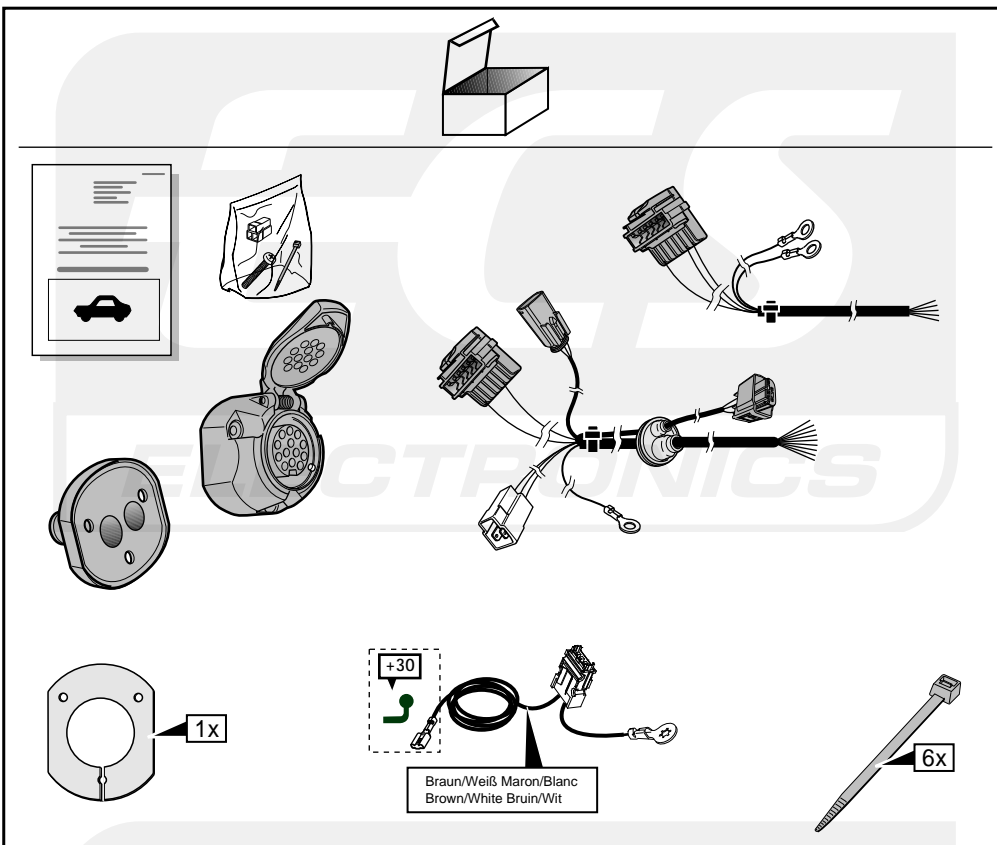

* Teilliste

* Liste de pieces

* Part list

* Onderdelenlijst