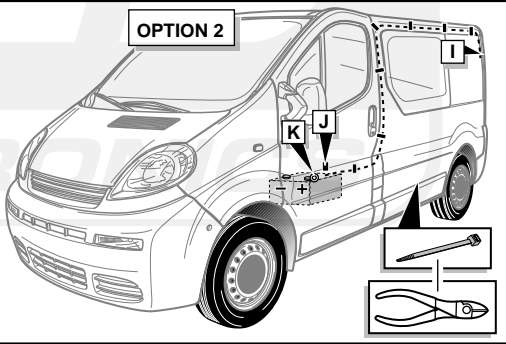

INFO

Braun/Weiß Maron/Blanc
Brown/White Bruin/Wit

ROUTING

OPTION 1

OPTION 2

3 **R**

4

4 **L**

3

10

OPTION 1

11

OPTION 1

12