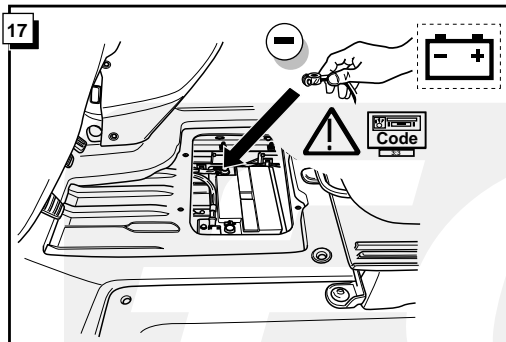

**Einbauanleitung Elektrosatz
Anhängervorrichtung mit 12-N Steckdose
lt. DIN/ISO Norm 1724**

**Instructions de montage du faisceau
électrique pour crochet d'attelage
conforme à la norme
DIN/ISO 1724 prise 12-N**

Bestel Nr.: OP-031-DL

* Teilliste

* Liste de pieces

* Part list

* Onderdelenlijst

18

FUNKTIONEN KONTROLIEREN !
 CONTRÔLER LES FONCTIONS !
 CHECK FUNCTIONS !
 CONTROLER FUNCTIES !

INFO