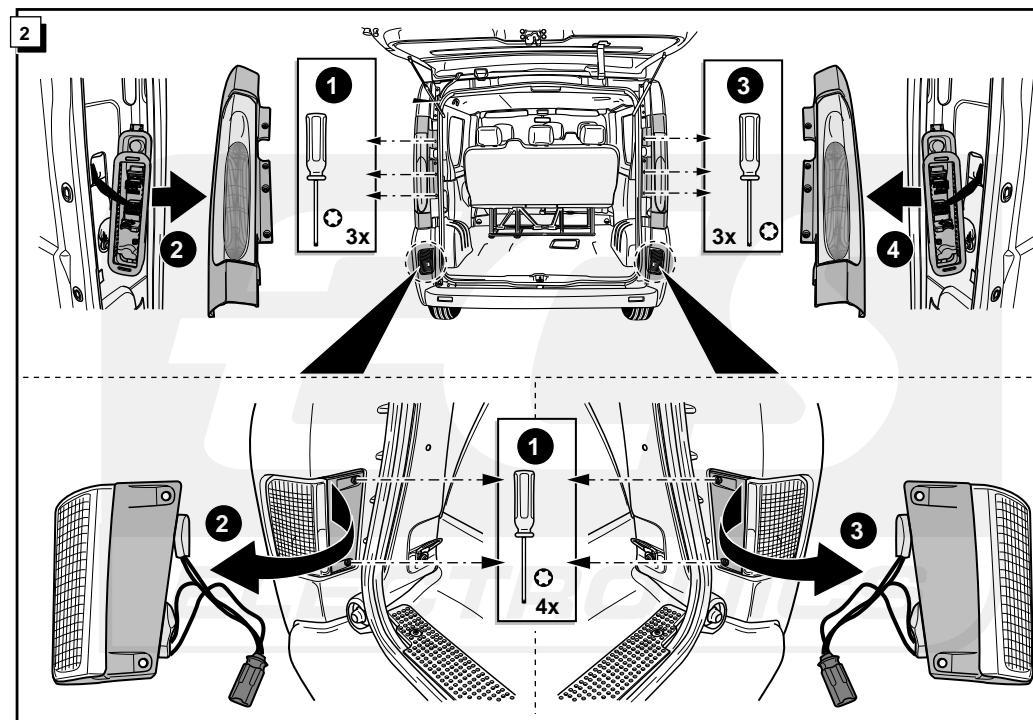

18

FUNKTIONEN KONTROLIEREN !
CONTRÔLER LES FONCTIONS !
CHECK FUNCTIONS !
CONTROLER FUNCTIES !