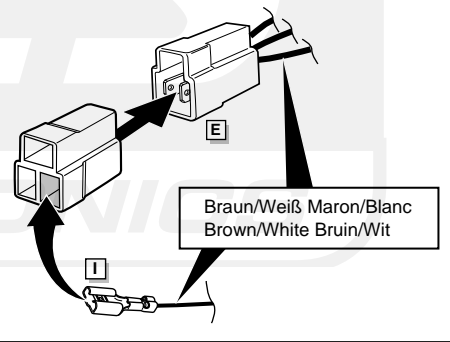

**Einbauanleitung Elektrosatz
Anhängervorrichtung mit 12-N Steckdose
lt. DIN/ISO Norm 1724**

**Instructions de montage du faisceau
électrique pour crochet d'attelage
conforme à la norme
DIN/ISO 1724 prise 12-N**

OPTION 1

OPTION 2

3 **R**

4

4 **L**

3

10

OPTION 1

11

OPTION 1

12

INFO Anschluß Steckdose / Connection de la prise / Socket connection / Contactdoos aansluiting

DIN/ISO 11446		(D)	(F)	(GB)	(NL)
	1/L	gelb	jaune	yellow	geel
	2	blau	bleu	blue	blauw
	2a	grau	gris	grey	grijs
	1-8	weiß	blanc	white	wit
	4/R	grün	vert	green	groen
	5/58-R	braun	marron	brown	bruin
	6/54	rot	rouge	red	rood
	7/58-L	schwarz	noir	black	zwart
	8	schwarz/rot	noir/rouge	black/red	zwart/rood
	9	braun/weiß	marron/blanc	brown/white	bruin/wit
	10	rot	rouge	red	rood
	11	weiß	blanc	white	wit
	12	rot/blau	rouge/bleu	red/blue	rood/blauw
	13	weiß	blanc	white	wit