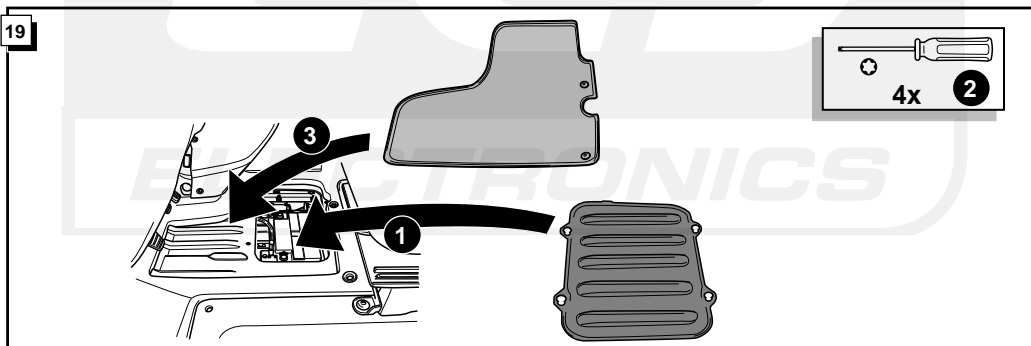

18

FUNKTIONEN KONTROLIEREN !
CONTRÔLER LES FONCTIONS !
CHECK FUNCTIONS !
CONTROLER FUNCTIES !