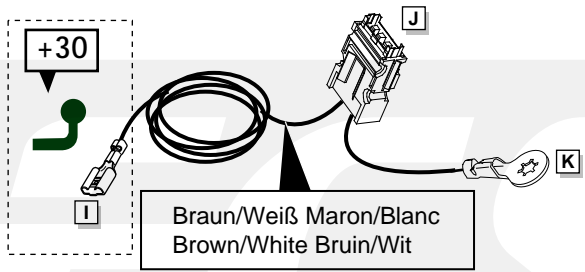

**Einbauanleitung Elektrosatz
Anhängervorrichtung mit 12-N Steckdose
lt. DIN/ISO Norm 1724**

**Instructions de montage du faisceau
électrique pour crochet d'attelage
conforme à la norme
DIN/ISO 1724 prise 12-N**

**Fitting instructions electric wiringkit
towbar with 12-N socket up to
DIN/ISO norm 1724**

**Montage-handleiding elektrokabelset voor
trekhaak met 12-N contactdoos
vlg. DIN/ISO norm 1724**

**OPEL VIVARO / RENAULT TRAFIC 2001-
NISSAN PRIMA STAR 2003-**

ROUTING

13

14

15

16

INFO

Braun/Weiß Maron/Blanc
Brown/White Bruin/Wit

ROUTING

OPTION 1

OPTION 2

3 **R**

4

4 **L**

3

10

OPTION 1