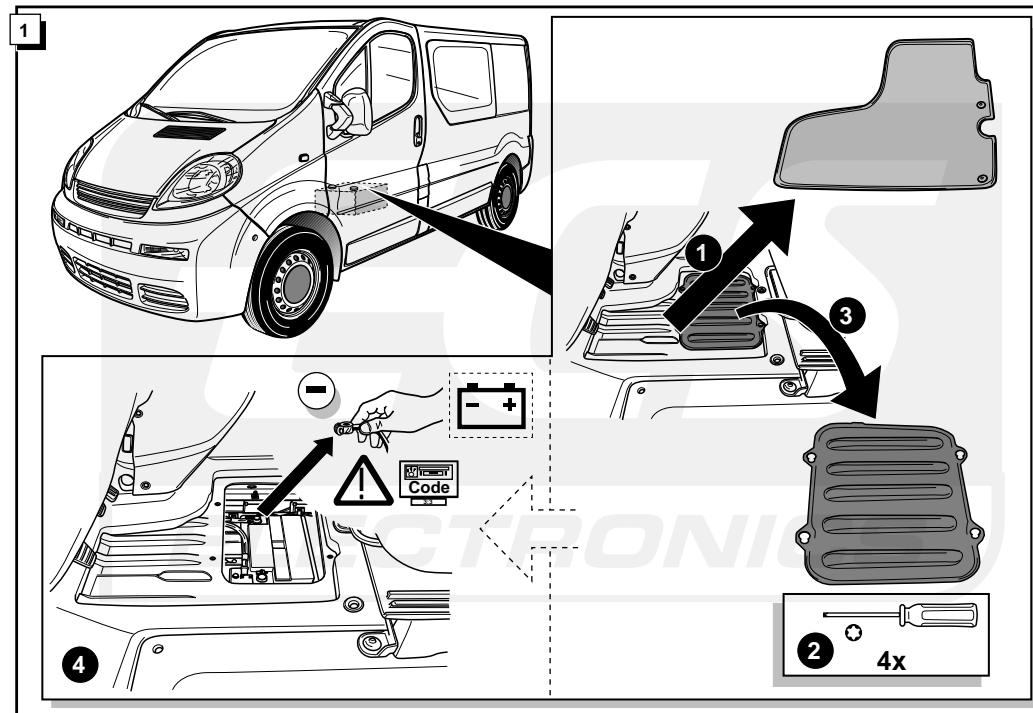

18

FUNKTIONEN KONTROLIEREN !
CONTRÔLER LES FONCTIONS !
CHECK FUNCTIONS !
CONTROLER FUNCTIES !