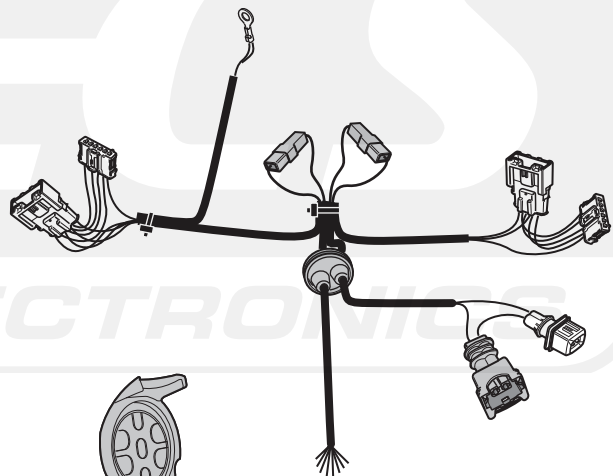

Einbauanleitung Elektrosatz  
Anhängervorrichtung mit 12-N Steckdose  
lt. DIN/ISO Norm 1724

PE-026-BB 040610DC

Instructions de montage du faisceau  
électrique pour crochet d'attelage  
conforme à la norme  
DIN/ISO 1724 prise 12-N

Fitting instructions electric wiringkit  
towbar with 12-N socket up to  
DIN/ISO norm 1724

Montage-handleiding elektrokabelset voor  
trekhaak met 12-N contactdoos  
vlg. DIN/ISO norm 1724

Instrucciones de montaje de kit eléctrico para  
enganche de remolque con caja de conexiones  
12-N según norma DIN/ISO 1724

Istruzioni di montaggio di set di cavi elettrici per  
gancio da traino con zoccolo a 12 N conforme alla  
norma DIN/ISO 1724

Monteringsanvisningar elkabelsats för dragkrok  
med 12-N kontaktdosa enligt DIN/ISO norm 1724

Peugeot 206 3/5D HB 1998/2004-

Bestel Nr.: PE-026-BB

\*Einzelteilliste \*Liste de pieces \*Part list \*Onderdelenlijst  
\*Lista de componentes \*Elenco componenti \*Dellista

**!**  
**FUNKTION KONTROLIEREN !**  
**CONTRÔLER LE FONCTION !**  
**CHECK FUNCTION !**  
**CONTROLEER FUNCTIE !**  
**¡CONTROLAR FUNCIONE !**  
**CONTROLLA FUNZIONE !**  
**KONTROLLERA FUNKTIONERNA !**