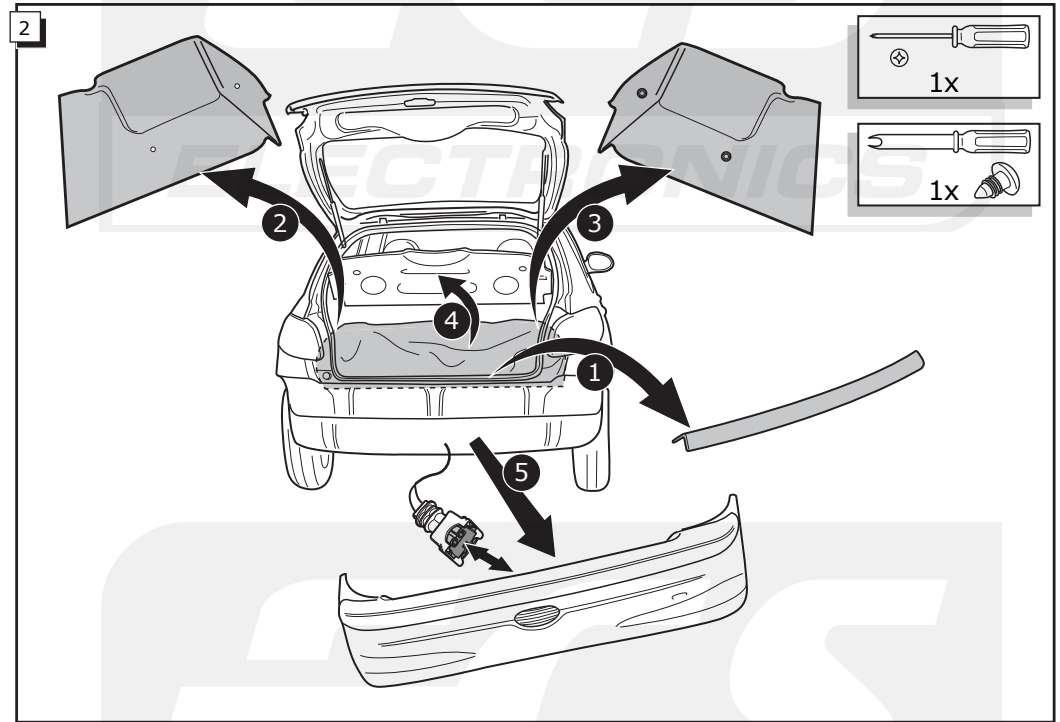

Einbauanleitung Elektrosatz  
Anhängervorrichtung mit 12-N Steckdose  
lt. DIN/ISO Norm 1724

PE-026-BB 040610DC

Instructions de montage du faisceau  
électrique pour crochet d'attelage  
conforme à la norme  
DIN/ISO 1724 prise 12-N

Fitting instructions electric wiringkit  
towbar with 12-N socket up to  
DIN/ISO norm 1724

Montage-handleiding elektrokabelset voor  
trekhaak met 12-N contactdoos  
vlg. DIN/ISO norm 1724

Instrucciones de montaje de kit eléctrico para  
enganche de remolque con caja de conexiones  
12-N según norma DIN/ISO 1724

Istruzioni di montaggio di set di cavi elettrici per  
gancio da traino con zoccolo a 12 N conforme alla  
norma DIN/ISO 1724

Monteringsanvisningar elkabelsats för dragkrok  
med 12-N kontaktdosa enligt DIN/ISO norm 1724

Peugeot 206 3/5D HB 1998/2004-

Bestel Nr.: PE-026-BB

\*Einzelteilliste \*Liste de pieces \*Part list \*Onderdelenlijst  
\*Lista de componentes \*Elenco componenti \*Dellista

**!**  
**FUNKTION KONTROLIEREN !**  
**CONTRÔLER LE FONCTION !**  
**CHECK FUNCTION !**  
**CONTROLEER FUNCTIE !**  
**¡CONTROLAR FUNCIONE !**  
**CONTROLLA FUNZIONE !**  
**KONTROLLERA FUNKTIONERNA !**