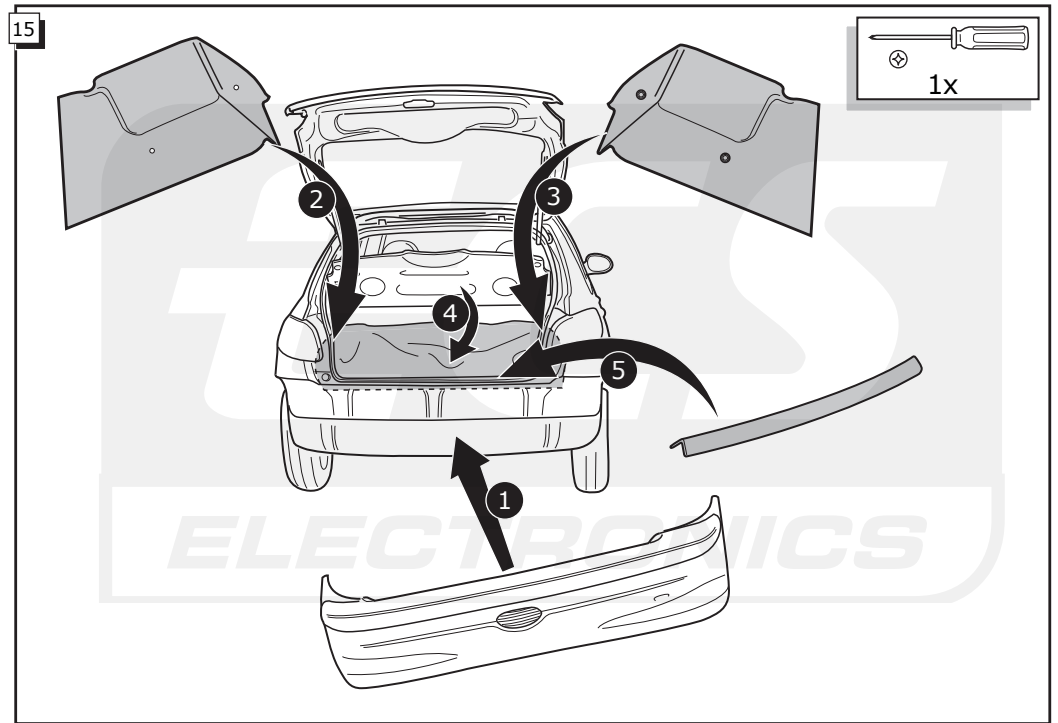

Fitting instructions electric wiringkit  
towbar with 12-N socket up to  
DIN/ISO norm 1724

Montage-handleiding elektrokabelset voor  
trekhaak met 12-N contactdoos  
vlg. DIN/ISO norm 1724

Instrucciones de montaje de kit eléctrico para  
enganche de remolque con caja de conexiones  
12-N según norma DIN/ISO 1724

Istruzioni di montaggio di set di cavi elettrici per  
gancio da traino con zoccolo a 12 N conforme alla  
norma DIN/ISO 1724

Monteringsanvisningar elkabelsats för dragkrok  
med 12-N kontaktdosa enligt DIN/ISO norm 1724

Peugeot 206 3/5D HB 1998/2004-

Bestel Nr.: PE-026-BB

\*Einzelteilliste \*Liste de pieces \*Part list \*Onderdelenlijst  
\*Lista de componentes \*Elenco componenti \*Dellista

**!**  
**FUNKTION KONTROLIEREN !**  
**CONTRÔLER LE FONCTION !**  
**CHECK FUNCTION !**  
**CONTROLEER FUNCTIE !**  
**¡CONTROLAR FUNCIONE !**  
**CONTROLLA FUNZIONE !**  
**KONTROLLERA FUNKTIONERNA !**