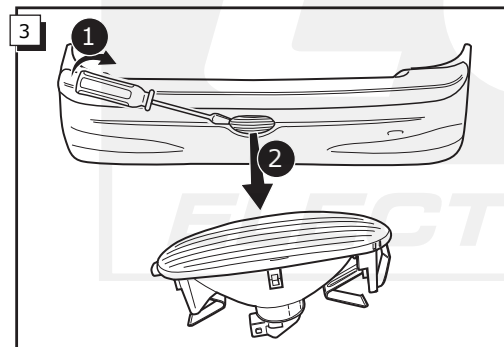

Fitting instructions electric wiringkit  
towbar with 12-N socket up to  
DIN/ISO norm 1724

Montage-handleiding elektrokabelset voor  
trekhaak met 12-N contactdoos  
vlg. DIN/ISO norm 1724

Instrucciones de montaje de kit eléctrico para  
enganche de remolque con caja de conexiones  
12-N según norma DIN/ISO 1724

Istruzioni di montaggio di set di cavi elettrici per  
gancio da traino con zoccolo a 12 N conforme alla  
norma DIN/ISO 1724

Monteringsanvisningar elkabelsats för dragkrok  
med 12-N kontaktdosa enligt DIN/ISO norm 1724

Peugeot 206 3/5D HB 1998/2004-

Bestel Nr.: PE-026-BB

\*Einzelteilliste \*Liste de pieces \*Part list \*Onderdelenlijst  
\*Lista de componentes \*Elenco componenti \*Dellista

**!**  
**FUNKTION KONTROLIEREN !**  
**CONTRÔLER LE FONCTION !**  
**CHECK FUNCTION !**  
**CONTROLEER FUNCTIE !**  
**¡CONTROLAR FUNCIONE !**  
**CONTROLLA FUNZIONE !**  
**KONTROLLERA FUNKTIONERNA !**