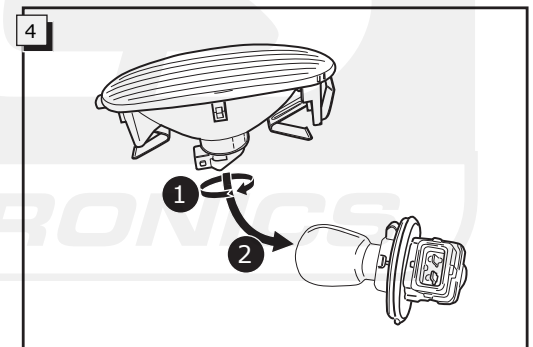

Einbauanleitung Elektrosatz  
Anhängervorrichtung mit 12-N Steckdose  
lt. DIN/ISO Norm 1724

PE-026-BB 040610DC

Instructions de montage du faisceau  
électrique pour crochet d'attelage  
conforme à la norme  
DIN/ISO 1724 prise 12-N

Fitting instructions electric wiringkit  
towbar with 12-N socket up to  
DIN/ISO norm 1724

Montage-handleiding elektrokabelset voor  
trekhaak met 12-N contactdoos  
vlg. DIN/ISO norm 1724

Instrucciones de montaje de kit eléctrico para  
enganche de remolque con caja de conexiones  
12-N según norma DIN/ISO 1724

Istruzioni di montaggio di set di cavi elettrici per  
gancio da traino con zoccolo a 12 N conforme alla  
norma DIN/ISO 1724

Monteringsanvisningar elkabelsats för dragkrok  
med 12-N kontaktdosa enligt DIN/ISO norm 1724

Peugeot 206 3/5D HB 1998/2004-

Bestel Nr.: PE-026-BB

\*Einzelteilliste \*Liste de pieces \*Part list \*Onderdelenlijst  
\*Lista de componentes \*Elenco componenti \*Dellista

**!**  
**FUNKTION KONTROLIEREN !**  
**CONTRÔLER LE FONCTION !**  
**CHECK FUNCTION !**  
**CONTROLEER FUNCTIE !**  
**¡CONTROLAR FUNCIONE !**  
**CONTROLLA FUNZIONE !**  
**KONTROLLERA FUNKTIONERNA !**