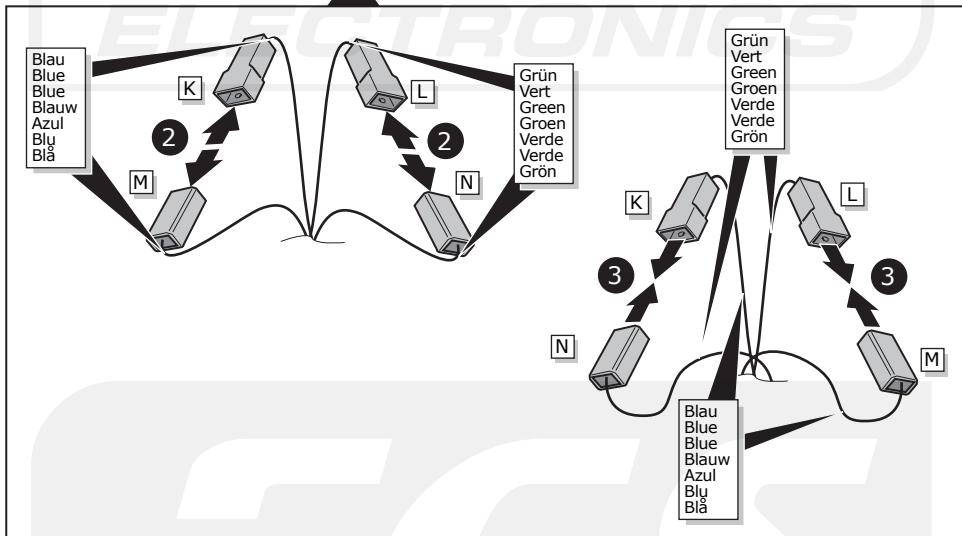

Einbauanleitung Elektrosatz  
Anhängervorrichtung mit 12-N Steckdose  
lt. DIN/ISO Norm 1724

PE-026-BB 040610DC

Instructions de montage du faisceau  
électrique pour crochet d'attelage  
conforme à la norme  
DIN/ISO 1724 prise 12-N

Fitting instructions electric wiringkit  
towbar with 12-N socket up to  
DIN/ISO norm 1724

Montage-handleiding elektrokabelset voor  
trekhaak met 12-N contactdoos  
vlg. DIN/ISO norm 1724

Instrucciones de montaje de kit eléctrico para  
enganche de remolque con caja de conexiones  
12-N según norma DIN/ISO 1724

Istruzioni di montaggio di set di cavi elettrici per  
gancio da traino con zoccolo a 12 N conforme alla  
norma DIN/ISO 1724

Monteringsanvisningar elkabelsats för dragkrok  
med 12-N kontaktdosa enligt DIN/ISO norm 1724

Peugeot 206 3/5D HB 1998/2004-

Bestel Nr.: PE-026-BB

\*Einzelteilliste \*Liste de pieces \*Part list \*Onderdelenlijst  
\*Lista de componentes \*Elenco componenti \*Dellista

**!**  
**FUNKTION KONTROLIEREN !**  
**CONTRÔLER LE FONCTION !**  
**CHECK FUNCTION !**  
**CONTROLEER FUNCTIE !**  
**¡CONTROLAR FUNCIONE !**  
**CONTROLLA FUNZIONE !**  
**KONTROLLERA FUNKTIONERNA !**