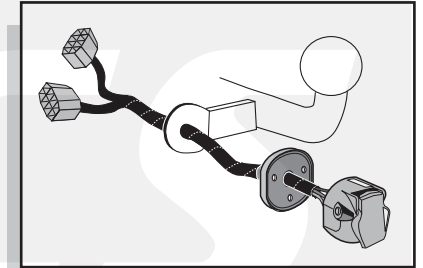

Einbauanleitung Elektrosatz  
Anhängervorrichtung mit 12-N Steckdose  
lt. DIN/ISO Norm 1724

PE-026-BB 040610DC

Instructions de montage du faisceau  
électrique pour crochet d'attelage  
conforme à la norme  
DIN/ISO 1724 prise 12-N

Fitting instructions electric wiringkit  
towbar with 12-N socket up to  
DIN/ISO norm 1724

Montage-handleiding elektrokabelset voor  
trekhaak met 12-N contactdoos  
vlg. DIN/ISO norm 1724

Instrucciones de montaje de kit eléctrico para  
enganche de remolque con caja de conexiones  
12-N según norma DIN/ISO 1724

Istruzioni di montaggio di set di cavi elettrici per  
gancio da traino con zoccolo a 12 N conforme alla  
norma DIN/ISO 1724

Monteringsanvisningar elkabelsats för dragkrok  
med 12-N kontaktdosa enligt DIN/ISO norm 1724