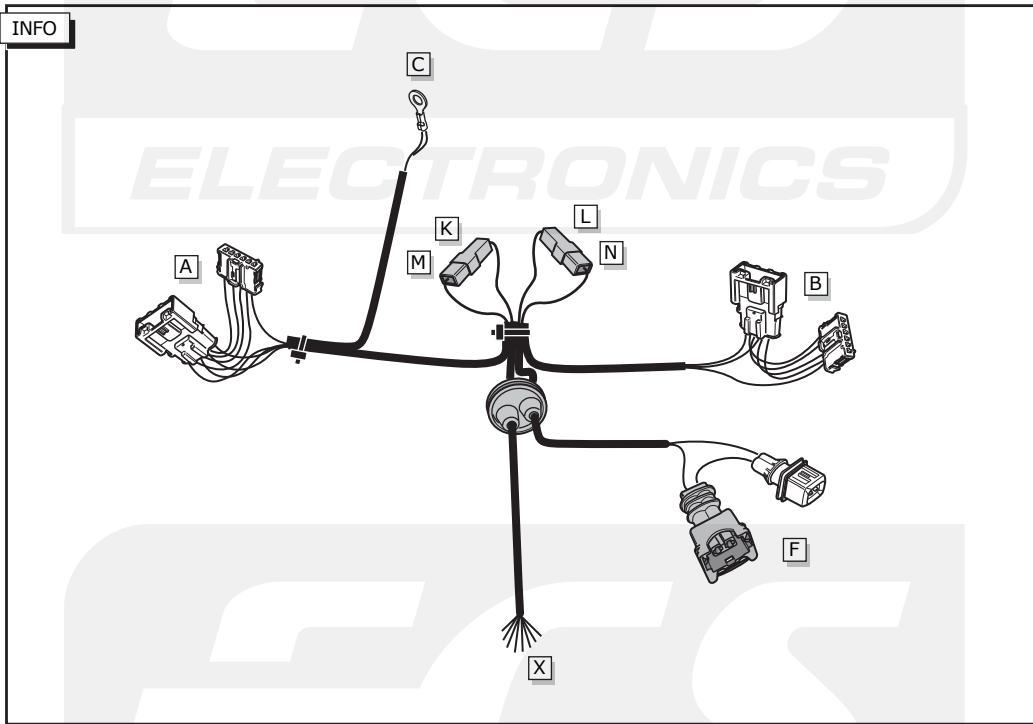

Einbauanleitung Elektrosatz  
Anhängervorrichtung mit 12-N Steckdose  
lt. DIN/ISO Norm 1724

PE-026-BB 040610DC

Instructions de montage du faisceau  
électrique pour crochet d'attelage  
conforme à la norme  
DIN/ISO 1724 prise 12-N

Fitting instructions electric wiringkit  
towbar with 12-N socket up to  
DIN/ISO norm 1724

Montage-handleiding elektrokabelset voor  
trekhaak met 12-N contactdoos  
vlg. DIN/ISO norm 1724

Instrucciones de montaje de kit eléctrico para  
enganche de remolque con caja de conexiones  
12-N según norma DIN/ISO 1724

Istruzioni di montaggio di set di cavi elettrici per  
gancio da traino con zoccolo a 12 N conforme alla  
norma DIN/ISO 1724

Monteringsanvisningar elkabelsats för dragkrok  
med 12-N kontaktdosa enligt DIN/ISO norm 1724

Peugeot 206 3/5D HB 1998/2004-

Bestel Nr.: PE-026-BB

\*Einzelteilliste \*Liste de pieces \*Part list \*Onderdelenlijst  
\*Lista de componentes \*Elenco componenti \*Dellista

**!**  
**FUNKTION KONTROLIEREN !**  
**CONTRÔLER LE FONCTION !**  
**CHECK FUNCTION !**  
**CONTROLEER FUNCTIE !**  
**¡CONTROLAR FUNCIONE !**  
**CONTROLLA FUNZIONE !**  
**KONTROLLERA FUNKTIONERNA !**