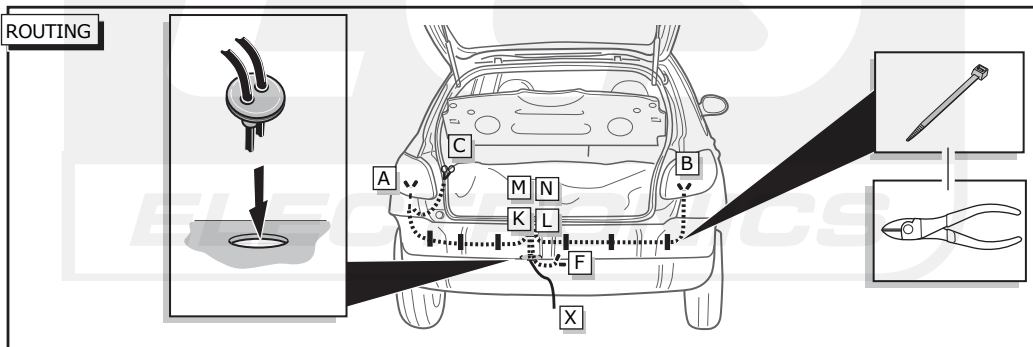

Fitting instructions electric wiringkit  
towbar with 12-N socket up to  
DIN/ISO norm 1724

Montage-handleiding elektrokabelset voor  
trekhaak met 12-N contactdoos  
vlg. DIN/ISO norm 1724

Instrucciones de montaje de kit eléctrico para  
enganche de remolque con caja de conexiones  
12-N según norma DIN/ISO 1724

Istruzioni di montaggio di set di cavi elettrici per  
gancio da traino con zoccolo a 12 N conforme alla  
norma DIN/ISO 1724

Monteringsanvisningar elkabelsats för dragkrok  
med 12-N kontaktdosa enligt DIN/ISO norm 1724

Peugeot 206 3/5D HB 1998/2004-

Bestel Nr.: PE-026-BB

\*Einzelteilliste \*Liste de pieces \*Part list \*Onderdelenlijst  
\*Lista de componentes \*Elenco componenti \*Dellista

**!**  
**FUNKTION KONTROLIEREN !**  
**CONTRÔLER LE FONCTION !**  
**CHECK FUNCTION !**  
**CONTROLEER FUNCTIE !**  
**¡CONTROLAR FUNCIONE !**  
**CONTROLLA FUNZIONE !**  
**KONTROLLERA FUNKTIONERNA !**