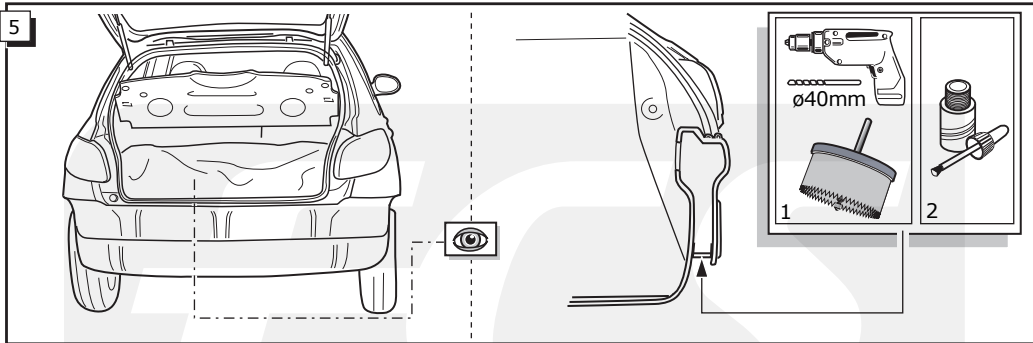

Istruzioni di montaggio di set di cavi elettrici per  
gancio da traino con zoccolo a 12 N conforme alla  
norma DIN/ISO 1724

Monteringsanvisningar elkabelsats för dragkrok  
med 12-N kontaktdosa enligt DIN/ISO norm 1724

Peugeot 206 3/5D HB 1998/2004-

Bestel Nr.: PE-026-BB

\*Einzelteilliste \*Liste de pieces \*Part list \*Onderdelenlijst  
\*Lista de componentes \*Elenco componenti \*Dellista

**!**  
**FUNKTION KONTROLIEREN !**  
**CONTRÔLER LE FONCTION !**  
**CHECK FUNCTION !**  
**CONTROLEER FUNCTIE !**  
**¡CONTROLAR FUNCIONE !**  
**CONTROLLA FUNZIONE !**  
**KONTROLLERA FUNKTIONERNA !**