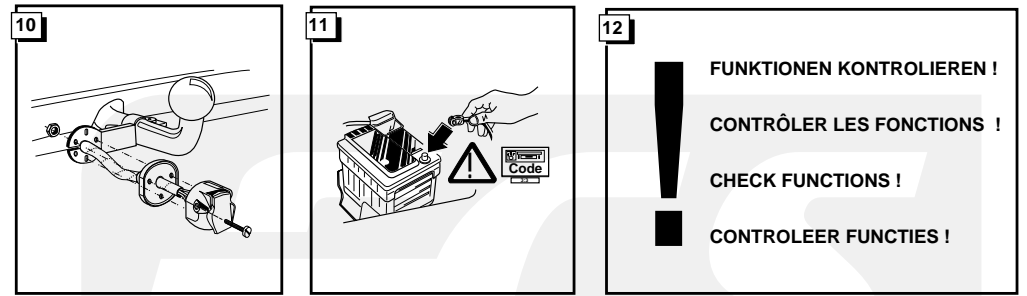

* Fig. 6 ist für Fahrzeuge mit Sprache.

* Fig. 6 est pour véhicules avec synthèse de parole.

* Fig. 6 is for vehicle with voice.

* Fig. 6 is voor voertuigen met spraak.