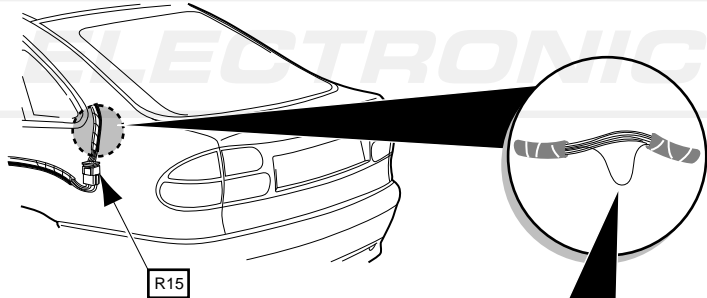

7

7a

- *Nebelschlußleuchte Schalter
- *Interrupteur de brouillard arrière
- *Foglight switch
- *Mistlichtschakelaar

7b

- Nebelschlußleuchte Schalter
- interrupteur du Feu de Brouillard
- Rearfoglight switch
- Mistachterlichtschakelaar

- Nebelschlußleuchte
- Feu de Brouillard
- Rearfoglight
- Mistachterlicht

7

- blau+grau
- bleu+gris
- blue+grey
- blauw+grijs

- *Nebelschlußleuchte Kabel
- *Cable de brouillard arrière
- *Rear-foglight wire
- *Mistachterlicht draad

7c

- *Nebelschlußleuchte Schalter
- *Interrupteur de brouillard arrière
- *Foglight switch
- *Mistlamp schakelaar

- orange
- orange
- orange
- oranje

- blau
- bleu
- blue
- blauw

- grau
- gris
- grey
- grijs

- *Nebelschlußleuchte
- *Feu de brouillard
- *Foglight
- *Mistlamp

8