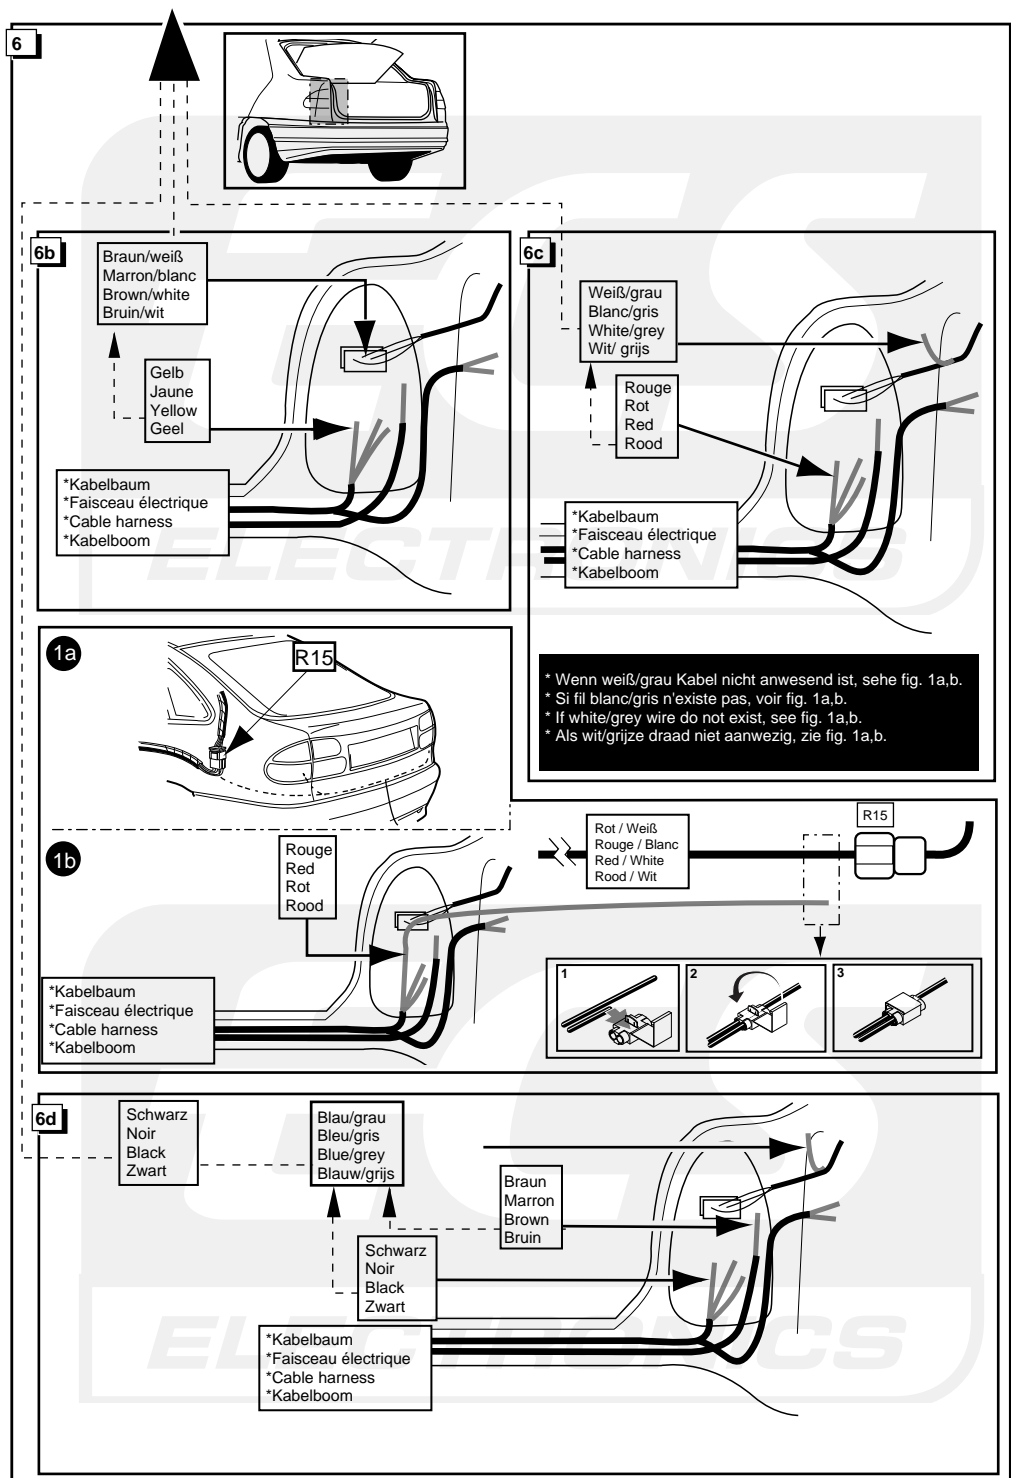

Instructions de montage du faisceau
électrique pour crochet d'attelage
conforme à la norme DIN/ISO 1724
prise 12-N

RENAULT LAGUNA 1994-

Bestel Nr.: REN-023-B

* Teilliste

* Liste de pieces

* Part list

* Onderdelenlijst

7

7a

- *Nebelschlußleuchte Schalter
- *Interrupteur de brouillard arrière
- *Foglight switch
- *Mistlichtschakelaar

7b

- Nebelschlußleuchte Schalter
- interrupteur du Feu de Brouillard
- Rearfoglight switch
- Mistachterlichtschakelaar