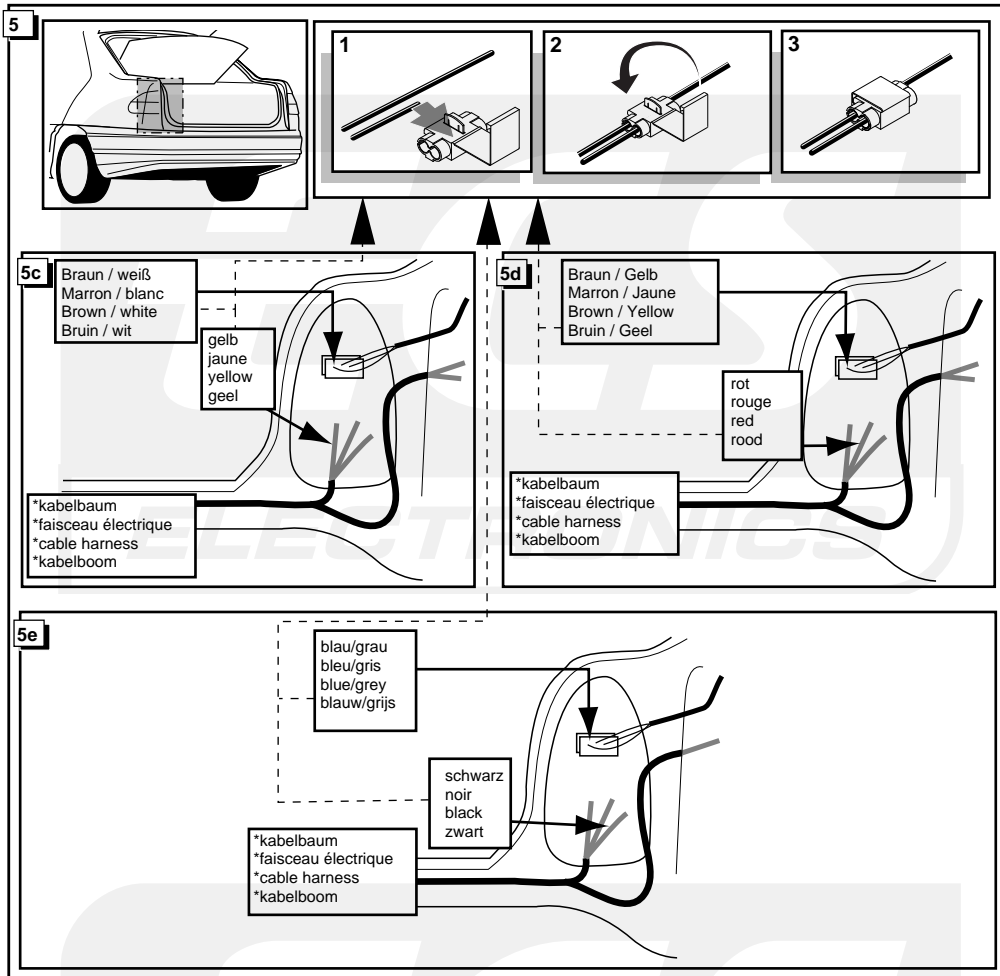

* Fig. 6 ist für Fahrzeuge mit Sprache.

* Fig. 6 est pour véhicules avec synthèse de parole.

* Fig. 6 is for vehicle with voice.

* Fig. 6 is voor voertuigen met spraak.