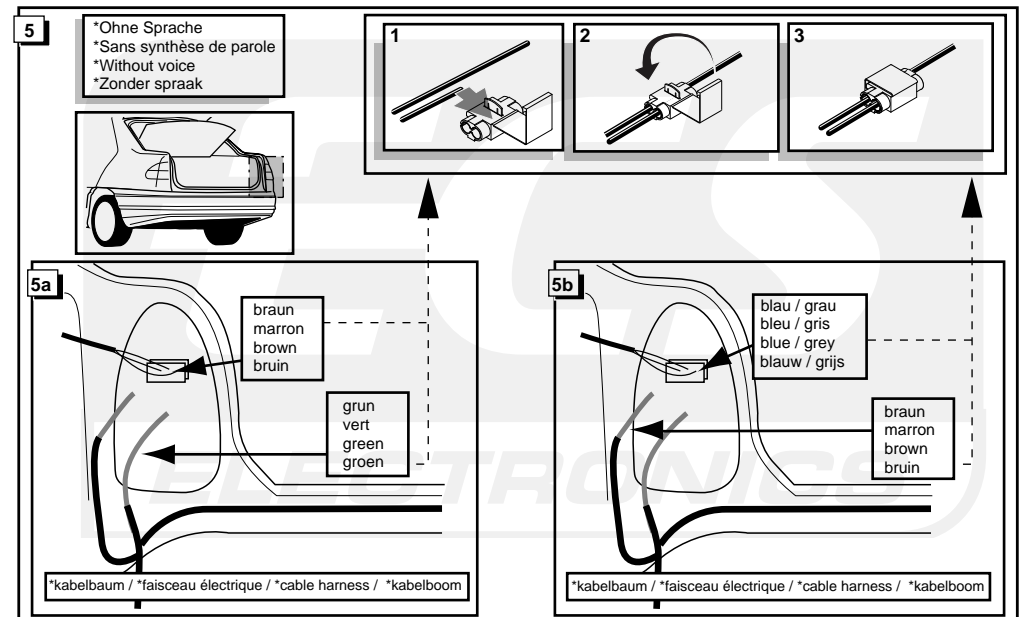

* Fig. 5 ist für Fahrzeuge ohne Sprache.   * Fig. 5 is for vehicles without voice.
* Fig. 5 est pour véhicules sans synthèse de parole.   * Fig. 5 is voor voertuigen zonder spraak.