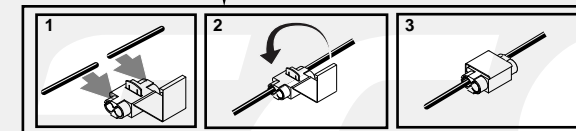

7

7a

- *Nebelschlußleuchte Schalter
- *Interrupteur de brouillard arrière
- *Foglight switch
- *Mistlichtschakelaar

7b

- Nebelschlußleuchte Schalter
- interrupteur du Feu de Brouillard
- Rearfoglight switch
- Mistachterlichtschakelaar

- Nebelschlußleuchte
- Feu de Brouillard
- Rearfoglight
- Mistachterlicht

7

- blau+grau
- bleu+gris
- blue+grey
- blauw+grijs

- *Nebelschlußleuchte Kabel
- *Cable de brouillard arrière
- *Rear-foglight wire
- *Mistachterlicht draad

7c

- *Nebelschlußleuchte Schalter
- *Interrupteur de brouillard arrière
- *Foglight switch
- *Mistlamp schakelaar

- orange
- orange
- orange
- oranje

- blau
- bleu
- blue
- blauw

- grau
- gris
- grey
- grijs

- *Nebelschlußleuchte
- *Feu de brouillard
- *Foglight
- *Mistlamp

8