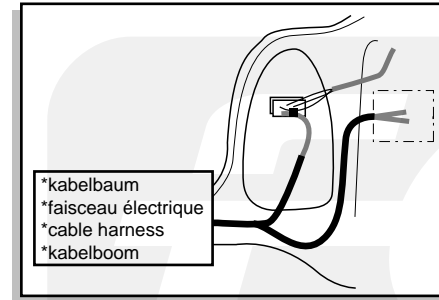

7

- blau+grau
- bleu+gris
- blue+grey
- blauw+grijs

- *Nebelschlußleuchte Kabel
- *Cable de brouillard arrière
- *Rear-foglight wire
- *Mistachterlicht draad

7c

- *Nebelschlußleuchte Schalter
- *Interrupteur de brouillard arrière
- *Foglight switch
- *Mistlamp schakelaar

- orange
- orange
- orange
- oranje

- blau
- bleu
- blue
- blauw

- grau
- gris
- grey
- grijs

- *Nebelschlußleuchte
- *Feu de brouillard
- *Foglight
- *Mistlamp