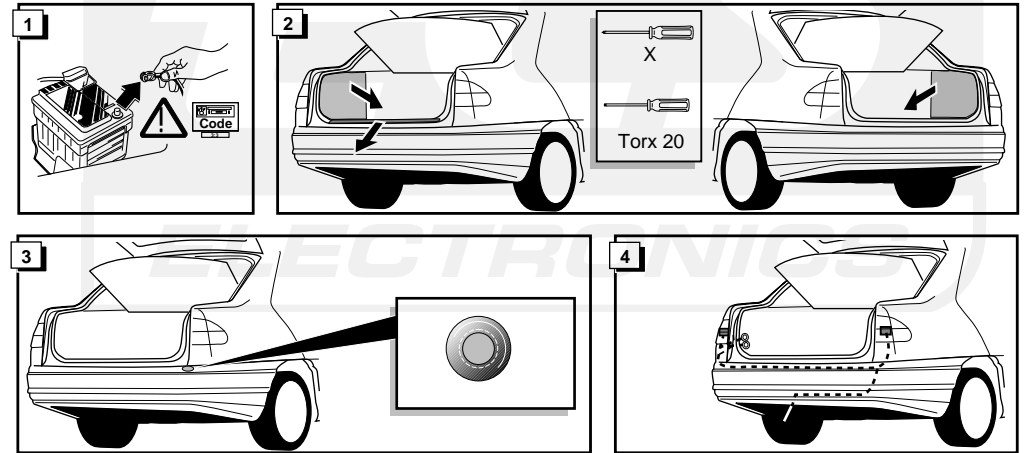

Montage-handleiding elektrokabelset voor
trekhaak met 12-N contactdoos
vlg. DIN/ISO norm 1724

Fitting instructions electric wiringkit
towbar with 12-N socket up to
DIN/ISO norm 1724

Einbauanleitung Elektrosatz
Anhängervorrichtung mit 12-N Steckdose
lt. DIN/ISO Norm 1724

Instructions de montage du faisceau
électrique pour crochet d'attelage
conforme à la norme DIN/ISO 1724
prise 12-N

RENAULT LAGUNA 1994-

Bestel Nr.: REN-023-B

* Teilliste

* Liste de pieces

* Part list

* Onderdelenlijst