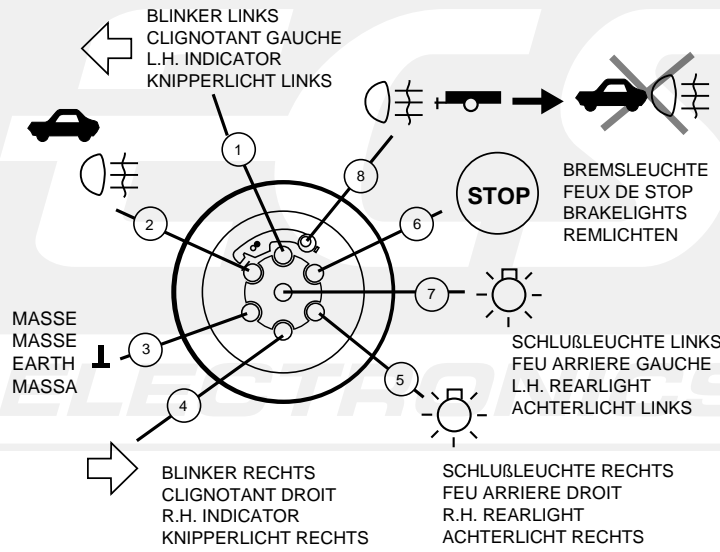

Montage-handleiding elektrokabelset voor
trekhaak met 12-N contactdoos
vlg. DIN/ISO norm 1724

Fitting instructions electric wiringkit
towbar with 12-N socket up to
DIN/ISO norm 1724

Einbauanleitung Elektrosatz
Anhängervorrichtung mit 12-N Steckdose
lt. DIN/ISO Norm 1724

Instructions de montage du faisceau
électrique pour crochet d'attelage
conforme à la norme DIN/ISO 1724
prise 12-N

RENAULT LAGUNA 1994-

Bestel Nr.: REN-023-B

* Teilliste

* Liste de pieces

* Part list

* Onderdelenlijst

* Fig. 5 ist für Fahrzeuge ohne Sprache. * Fig. 5 is for vehicles without voice.
 * Fig. 5 est pour véhicules sans synthèse de parole. * Fig. 5 is voor voertuigen zonder spraak.

* Fig. 6 ist für Fahrzeuge mit Sprache.

* Fig. 6 est pour véhicules avec synthèse de parole.

* Fig. 6 is for vehicle with voice.

* Fig. 6 is voor voertuigen met spraak.

	D	FR	GB	NL
1 = L	GELB	JAUNE	YELLOW	GEEL
2 = 54-G	BLAU	BLEU	BLUE	BLAUW
3 = 31	WEIß	BLANC	WHITE	WIT
4 = R	GRÜN	VERT	GREEN	GROEN
5 = 58-R	BRAUN	MARRON	BROWN	BRUIN
6 = 54	ROT	ROUGE	RED	ROOD
7 = 58-L	SCHWARZ	NOIR	BLACK	ZWART
8 = 58-B	GRAU	GRIS	GREY	GRIJS