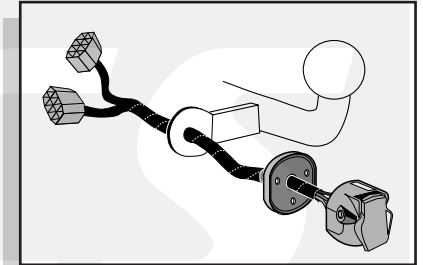

Montage-handleiding elektrokabelset voor
trekhaak met 12-N contactdoos
vlg. DIN/ISO norm 1724

Fitting instructions electric wiringkit
towbar with 12-N socket up to
DIN/ISO norm 1724

Einbauanleitung Elektrosatz
Anhängervorrichtung mit 12-N Steckdose
lt. DIN/ISO Norm 1724

Instructions de montage du faisceau
électrique pour crochet d'attelage
conforme à la norme DIN/ISO 1724
prise 12-N

RENAULT LAGUNA 1994-

Bestel Nr.: REN-023-B

* Teilliste

* Liste de pieces

* Part list

* Onderdelenlijst