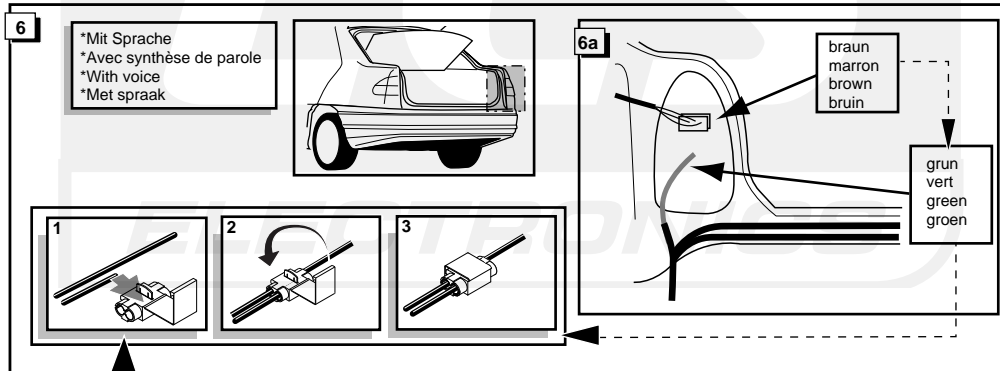

* Fig. 6 ist für Fahrzeuge mit Sprache.

* Fig. 6 est pour véhicules avec synthèse de parole.

* Fig. 6 is for vehicle with voice.

* Fig. 6 is voor voertuigen met spraak.