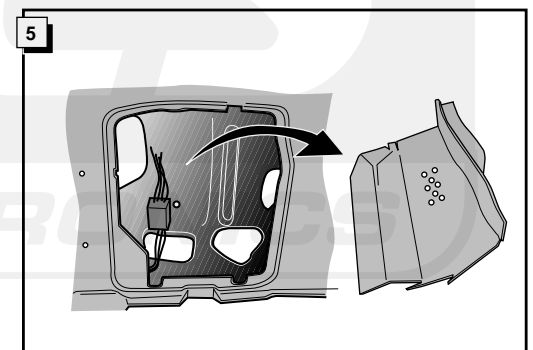

Einbauanleitung Elektrosatz
Anhängervorrichtung mit 12-N Steckdose
lt. DIN/ISO Norm 1724

Instructions de montage du faisceau
électrique pour crochet d'attelage
conforme à la norme
DIN/ISO 1724 prise 12-N

Fitting instructions electric wiringkit
towbar with 12-N socket up to
DIN/ISO norm 1724

Montage-handleiding elektrokabelset voor
trekhaak met 12-N contactdoos
vlgs. DIN/ISO norm 1724

RENAULT LAGUNA BREAK 1995-

Bestel Nr.: REN-027-B

* Teilliste

* Liste de pieces

* Part list

* Onderdelenlijst

	(D)	(FR)	(GB)	(NL)
1 = L	GELB	JAUNE	YELLOW	GEEL
2 = 54-G	BLAU	BLEU	BLUE	BLAUW
3 = 31	WEIß	BLANC	WHITE	WIT
4 = R	GRÜN	VERT	GREEN	GRÖEN
5 = 58-R	BRAUN	MARRON	BROWN	BRUIN
6 = 54	ROT	ROUGE	RED	ROOD
7 = 58-L	SCHWARZ	NOIR	BLACK	ZWART
8 = 58-B	GRAU	GRIS	GREY	GRIJS