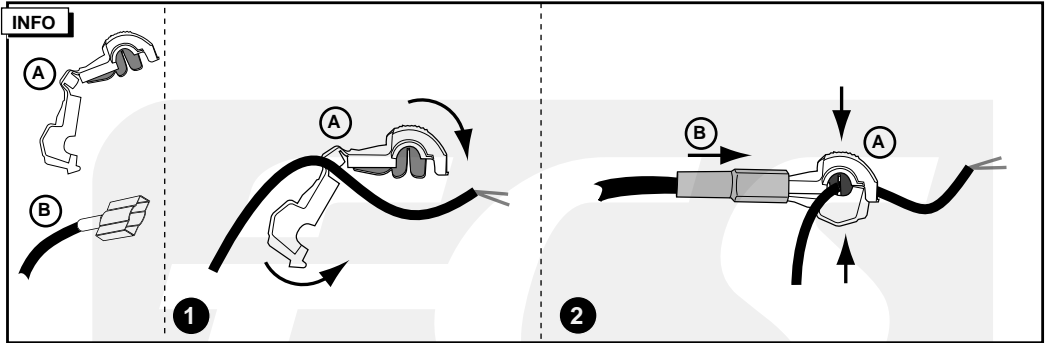

Einbauanleitung Elektrosatz
Anhängervorrichtung mit 12-N Steckdose
lt. DIN/ISO Norm 1724

Instructions de montage du faisceau
électrique pour crochet d'attelage
conforme à la norme
DIN/ISO 1724 prise 12-N

Fitting instructions electric wiringkit
towbar with 12-N socket up to
DIN/ISO norm 1724

Montage-handleiding elektrokabelset voor
trekhaak met 12-N contactdoos
vlgs. DIN/ISO norm 1724

RENAULT LAGUNA BREAK 1995-

Bestel Nr.: REN-027-B

* Teilliste

* Liste de pieces

* Part list

* Onderdelenlijst

	(D)	(FR)	(GB)	(NL)
1 = L	GELB	JAUNE	YELLOW	GEEL
2 = 54-G	BLAU	BLEU	BLUE	BLAUW
3 = 31	WEIß	BLANC	WHITE	WIT
4 = R	GRÜN	VERT	GREEN	GRÖEN
5 = 58-R	BRAUN	MARRON	BROWN	BRUIN
6 = 54	ROT	ROUGE	RED	ROOD
7 = 58-L	SCHWARZ	NOIR	BLACK	ZWART
8 = 58-B	GRAU	GRIS	GREY	GRIJS