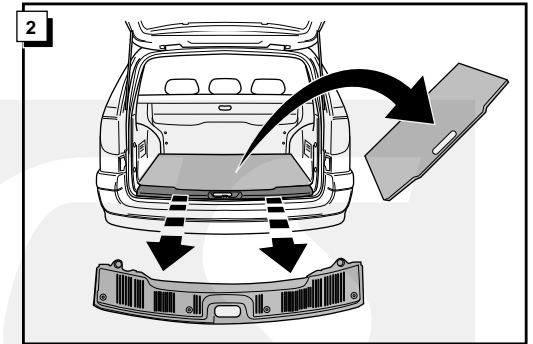

Bestel Nr.: REN-027-B

* Teilliste

* Liste de pieces

* Part list

* Onderdelenlijst

	(D)	(FR)	(GB)	(NL)
1 = L	GELB	JAUNE	YELLOW	GEEL
2 = 54-G	BLAU	BLEU	BLUE	BLAUW
3 = 31	WEIß	BLANC	WHITE	WIT
4 = R	GRÜN	VERT	GREEN	GRÖEN
5 = 58-R	BRAUN	MARRON	BROWN	BRUIN
6 = 54	ROT	ROUGE	RED	ROOD
7 = 58-L	SCHWARZ	NOIR	BLACK	ZWART
8 = 58-B	GRAU	GRIS	GREY	GRIJS