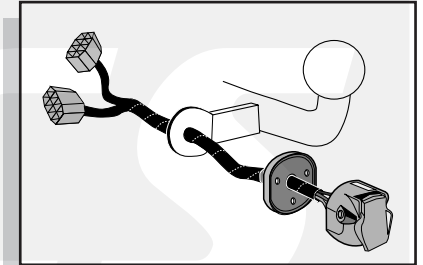

Einbauanleitung Elektrosatz
Anhängervorrichtung mit 12-N Steckdose
lt. DIN/ISO Norm 1724

Instructions de montage du faisceau
électrique pour crochet d'attelage
conforme à la norme
DIN/ISO 1724 prise 12-N

Fitting instructions electric wiringkit
towbar with 12-N socket up to
DIN/ISO norm 1724

Montage-handleiding elektrokabelset voor
trekhaak met 12-N contactdoos
vlgs. DIN/ISO norm 1724

RENAULT LAGUNA BREAK 1995-