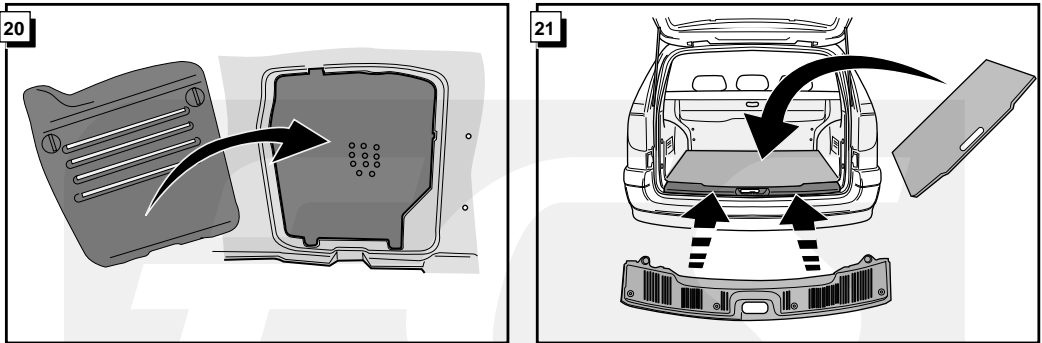

Fitting instructions electric wiringkit
towbar with 12-N socket up to
DIN/ISO norm 1724

Montage-handleiding elektrokabelset voor
trekhaak met 12-N contactdoos
vlgs. DIN/ISO norm 1724

RENAULT LAGUNA BREAK 1995-

Bestel Nr.: REN-027-B

* Teilliste

* Liste de pieces

* Part list

* Onderdelenlijst

	(D)	(FR)	(GB)	(NL)
1 = L	GELB	JAUNE	YELLOW	GEEL
2 = 54-G	BLAU	BLEU	BLUE	BLAUW
3 = 31	WEIß	BLANC	WHITE	WIT
4 = R	GRÜN	VERT	GREEN	GRÖEN
5 = 58-R	BRAUN	MARRON	BROWN	BRUIN
6 = 54	ROT	ROUGE	RED	ROOD
7 = 58-L	SCHWARZ	NOIR	BLACK	ZWART
8 = 58-B	GRAU	GRIS	GREY	GRIJS