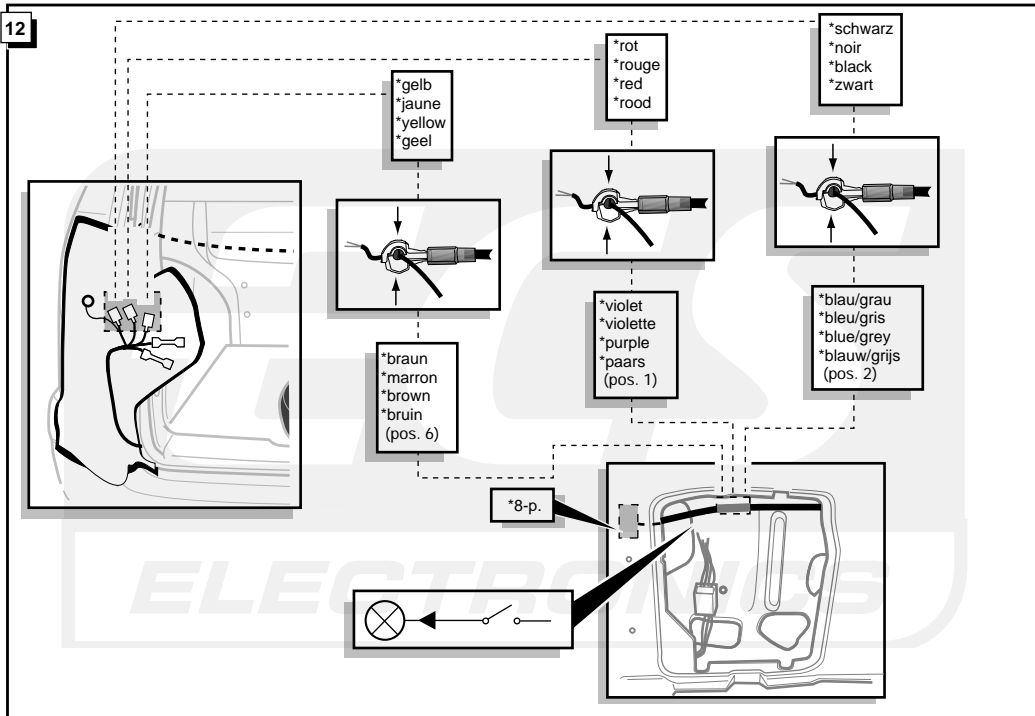

Einbauanleitung Elektrosatz
Anhängervorrichtung mit 12-N Steckdose
lt. DIN/ISO Norm 1724

Instructions de montage du faisceau
électrique pour crochet d'attelage
conforme à la norme
DIN/ISO 1724 prise 12-N

Fitting instructions electric wiringkit
towbar with 12-N socket up to
DIN/ISO norm 1724

Montage-handleiding elektrokabelset voor
trekhaak met 12-N contactdoos
vlgs. DIN/ISO norm 1724

RENAULT LAGUNA BREAK 1995-

Bestel Nr.: REN-027-B

* Teilliste

* Liste de pieces

* Part list

* Onderdelenlijst

	(D)	(FR)	(GB)	(NL)
1 = L	GELB	JAUNE	YELLOW	GEEL
2 = 54-G	BLAU	BLEU	BLUE	BLAUW
3 = 31	WEIß	BLANC	WHITE	WIT
4 = R	GRÜN	VERT	GREEN	GRÖEN
5 = 58-R	BRAUN	MARRON	BROWN	BRUIN
6 = 54	ROT	ROUGE	RED	ROOD
7 = 58-L	SCHWARZ	NOIR	BLACK	ZWART
8 = 58-B	GRAU	GRIS	GREY	GRIJS

15

FUNKTIONEN KONTROLIEREN !
CONTRÔLER LES FONCTIONS !
CHECK FUNCTIONS !
CONTROLEER FUNCTIES !