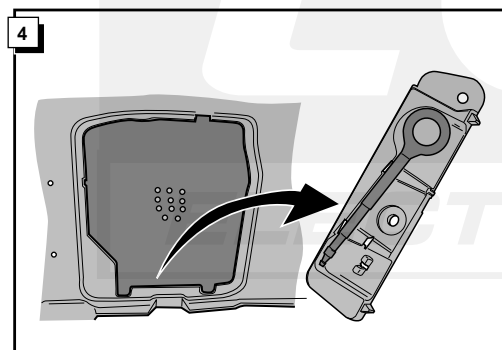

Einbauanleitung Elektrosatz
Anhängervorrichtung mit 12-N Steckdose
lt. DIN/ISO Norm 1724

Instructions de montage du faisceau
électrique pour crochet d'attelage
conforme à la norme
DIN/ISO 1724 prise 12-N

Fitting instructions electric wiringkit
towbar with 12-N socket up to
DIN/ISO norm 1724

Montage-handleiding elektrokabelset voor
trekhaak met 12-N contactdoos
vlgs. DIN/ISO norm 1724

RENAULT LAGUNA BREAK 1995-

Bestel Nr.: REN-027-B

* Teilliste

* Liste de pieces

* Part list

* Onderdelenlijst

	(D)	(FR)	(GB)	(NL)
1 = L	GELB	JAUNE	YELLOW	GEEL
2 = 54-G	BLAU	BLEU	BLUE	BLAUW
3 = 31	WEIß	BLANC	WHITE	WIT
4 = R	GRÜN	VERT	GREEN	GRÖEN
5 = 58-R	BRAUN	MARRON	BROWN	BRUIN
6 = 54	ROT	ROUGE	RED	ROOD
7 = 58-L	SCHWARZ	NOIR	BLACK	ZWART
8 = 58-B	GRAU	GRIS	GREY	GRIJS