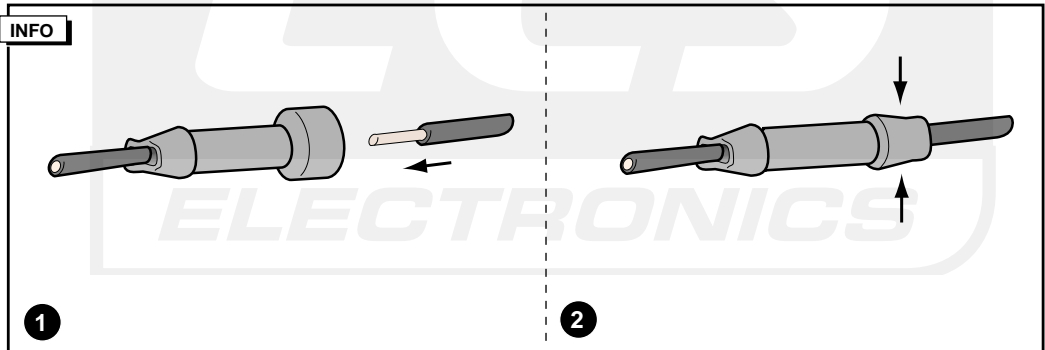

Einbauanleitung Elektrosatz
Anhängervorrichtung mit 12-N Steckdose
lt. DIN/ISO Norm 1724

Instructions de montage du faisceau
électrique pour crochet d'attelage
conforme à la norme
DIN/ISO 1724 prise 12-N

Fitting instructions electric wiringkit
towbar with 12-N socket up to
DIN/ISO norm 1724

Montage-handleiding elektrokabelset voor
trekhaak met 12-N contactdoos
vlgs. DIN/ISO norm 1724

RENAULT LAGUNA BREAK 1995-

Bestel Nr.: REN-027-B

* Teilliste

* Liste de pieces

* Part list

* Onderdelenlijst

	(D)	(FR)	(GB)	(NL)
1 = L	GELB	JAUNE	YELLOW	GEEL
2 = 54-G	BLAU	BLEU	BLUE	BLAUW
3 = 31	WEIß	BLANC	WHITE	WIT
4 = R	GRÜN	VERT	GREEN	GRÖEN
5 = 58-R	BRAUN	MARRON	BROWN	BRUIN
6 = 54	ROT	ROUGE	RED	ROOD
7 = 58-L	SCHWARZ	NOIR	BLACK	ZWART
8 = 58-B	GRAU	GRIS	GREY	GRIJS