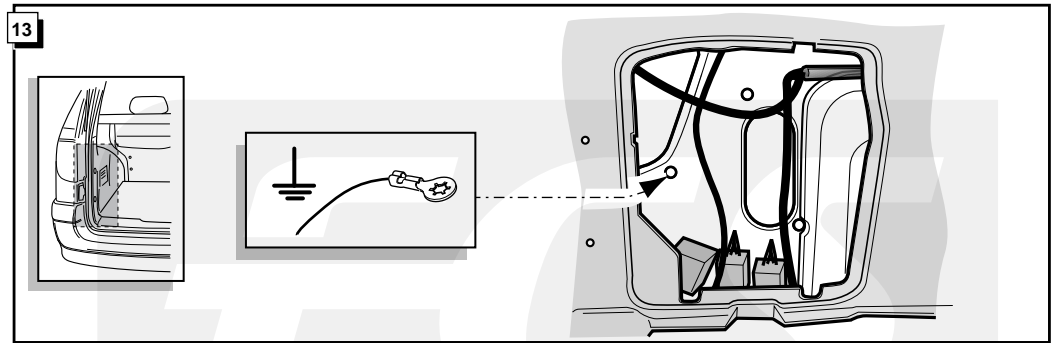

Einbauanleitung Elektrosatz
Anhängervorrichtung mit 12-N Steckdose
lt. DIN/ISO Norm 1724

Instructions de montage du faisceau
électrique pour crochet d'attelage
conforme à la norme
DIN/ISO 1724 prise 12-N

Fitting instructions electric wiringkit
towbar with 12-N socket up to
DIN/ISO norm 1724

Montage-handleiding elektrokabelset voor
trekhaak met 12-N contactdoos
vlgs. DIN/ISO norm 1724

RENAULT LAGUNA BREAK 1995-

Bestel Nr.: REN-027-B

* Teilliste

* Liste de pieces

* Part list

* Onderdelenlijst

	(D)	(FR)	(GB)	(NL)
1 = L	GELB	JAUNE	YELLOW	GEEL
2 = 54-G	BLAU	BLEU	BLUE	BLAUW
3 = 31	WEIß	BLANC	WHITE	WIT
4 = R	GRÜN	VERT	GREEN	GRÖEN
5 = 58-R	BRAUN	MARRON	BROWN	BRUIN
6 = 54	ROT	ROUGE	RED	ROOD
7 = 58-L	SCHWARZ	NOIR	BLACK	ZWART
8 = 58-B	GRAU	GRIS	GREY	GRIJS