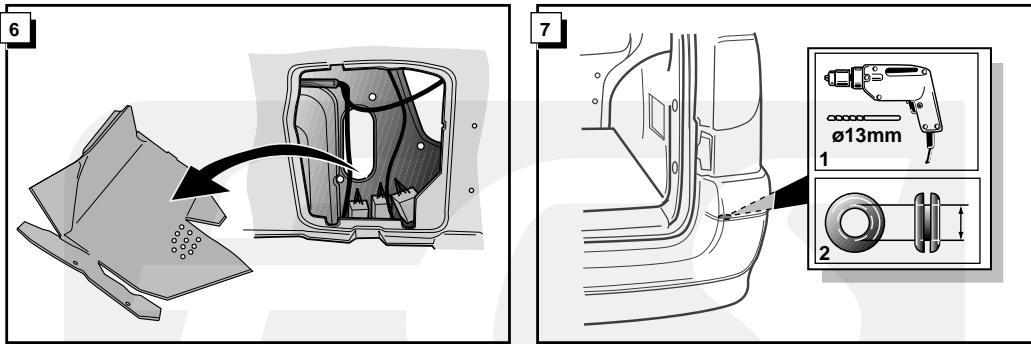

Einbauanleitung Elektrosatz
Anhängervorrichtung mit 12-N Steckdose
lt. DIN/ISO Norm 1724

Instructions de montage du faisceau
électrique pour crochet d'attelage
conforme à la norme
DIN/ISO 1724 prise 12-N

Fitting instructions electric wiringkit
towbar with 12-N socket up to
DIN/ISO norm 1724

Montage-handleiding elektrokabelset voor
trekhaak met 12-N contactdoos
vlgs. DIN/ISO norm 1724

RENAULT LAGUNA BREAK 1995-

Bestel Nr.: REN-027-B

* Teilliste

* Liste de pieces

* Part list

* Onderdelenlijst

	(D)	(FR)	(GB)	(NL)
1 = L	GELB	JAUNE	YELLOW	GEEL
2 = 54-G	BLAU	BLEU	BLUE	BLAUW
3 = 31	WEIß	BLANC	WHITE	WIT
4 = R	GRÜN	VERT	GREEN	GRÖEN
5 = 58-R	BRAUN	MARRON	BROWN	BRUIN
6 = 54	ROT	ROUGE	RED	ROOD
7 = 58-L	SCHWARZ	NOIR	BLACK	ZWART
8 = 58-B	GRAU	GRIS	GREY	GRIJS