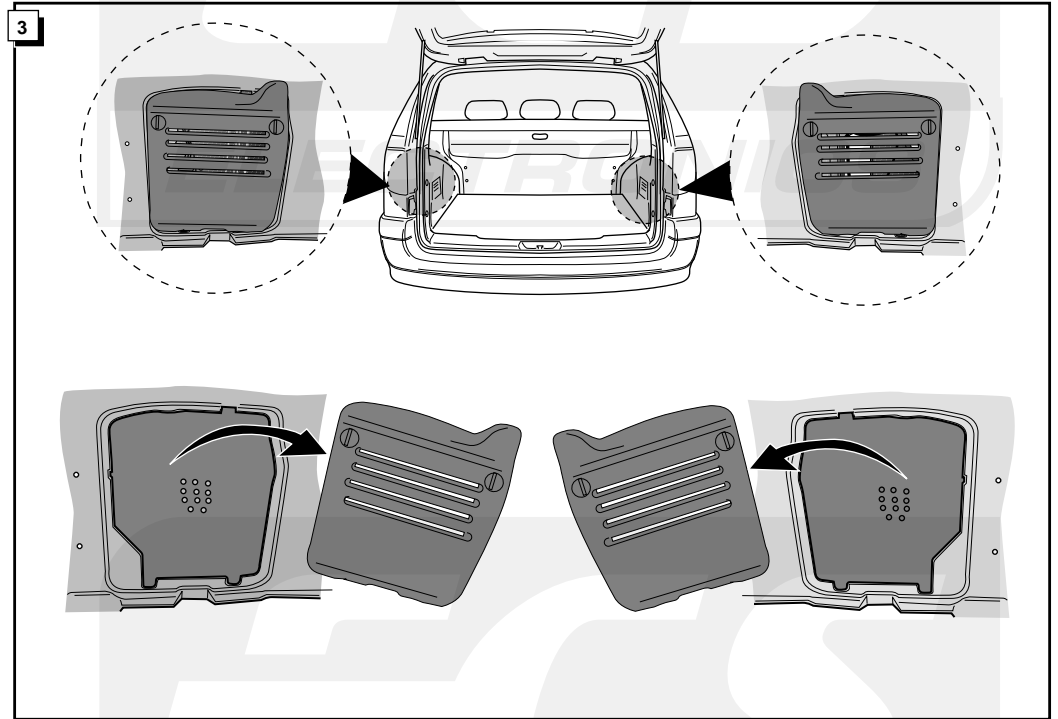

Einbauanleitung Elektrosatz
Anhängervorrichtung mit 12-N Steckdose
lt. DIN/ISO Norm 1724

Instructions de montage du faisceau
électrique pour crochet d'attelage
conforme à la norme
DIN/ISO 1724 prise 12-N

Fitting instructions electric wiringkit
towbar with 12-N socket up to
DIN/ISO norm 1724

Montage-handleiding elektrokabelset voor
trekhaak met 12-N contactdoos
vlgs. DIN/ISO norm 1724

RENAULT LAGUNA BREAK 1995-

Bestel Nr.: REN-027-B

* Teilliste

* Liste de pieces

* Part list

* Onderdelenlijst

	(D)	(FR)	(GB)	(NL)
1 = L	GELB	JAUNE	YELLOW	GEEL
2 = 54-G	BLAU	BLEU	BLUE	BLAUW
3 = 31	WEIß	BLANC	WHITE	WIT
4 = R	GRÜN	VERT	GREEN	GRÖEN
5 = 58-R	BRAUN	MARRON	BROWN	BRUIN
6 = 54	ROT	ROUGE	RED	ROOD
7 = 58-L	SCHWARZ	NOIR	BLACK	ZWART
8 = 58-B	GRAU	GRIS	GREY	GRIJS