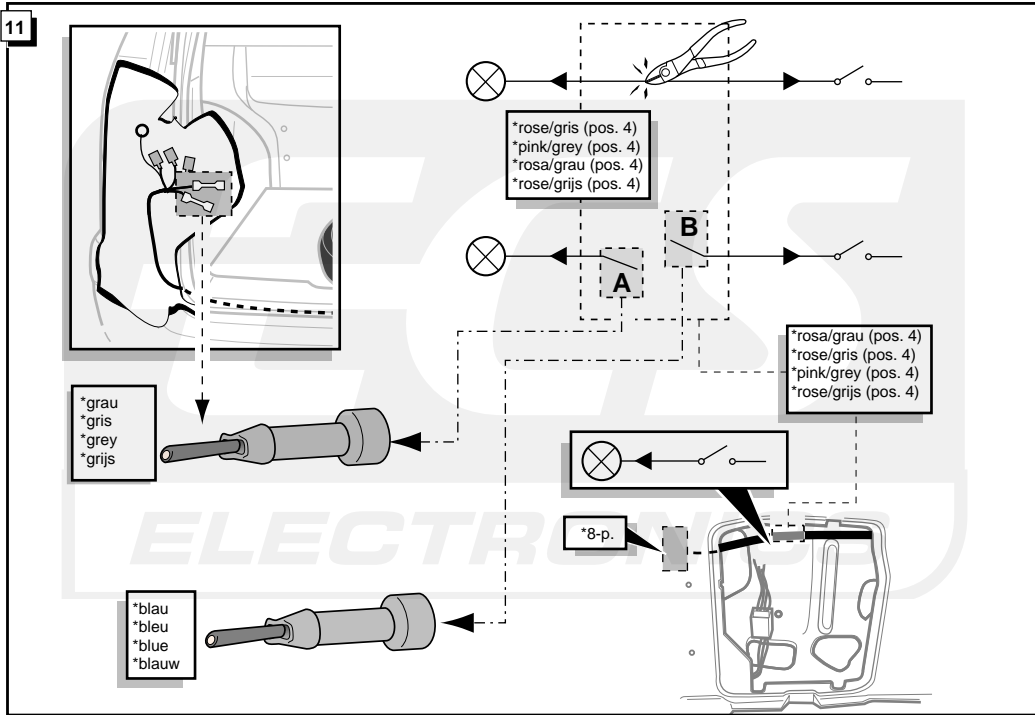

Einbauanleitung Elektrosatz
Anhängervorrichtung mit 12-N Steckdose
lt. DIN/ISO Norm 1724

Instructions de montage du faisceau
électrique pour crochet d'attelage
conforme à la norme
DIN/ISO 1724 prise 12-N

Fitting instructions electric wiringkit
towbar with 12-N socket up to
DIN/ISO norm 1724

Montage-handleiding elektrokabelset voor
trekhaak met 12-N contactdoos
vlgs. DIN/ISO norm 1724

RENAULT LAGUNA BREAK 1995-

Bestel Nr.: REN-027-B

* Teilliste

* Liste de pieces

* Part list

* Onderdelenlijst

	(D)	(FR)	(GB)	(NL)
1 = L	GELB	JAUNE	YELLOW	GEEL
2 = 54-G	BLAU	BLEU	BLUE	BLAUW
3 = 31	WEIß	BLANC	WHITE	WIT
4 = R	GRÜN	VERT	GREEN	GRÖEN
5 = 58-R	BRAUN	MARRON	BROWN	BRUIN
6 = 54	ROT	ROUGE	RED	ROOD
7 = 58-L	SCHWARZ	NOIR	BLACK	ZWART
8 = 58-B	GRAU	GRIS	GREY	GRIJS