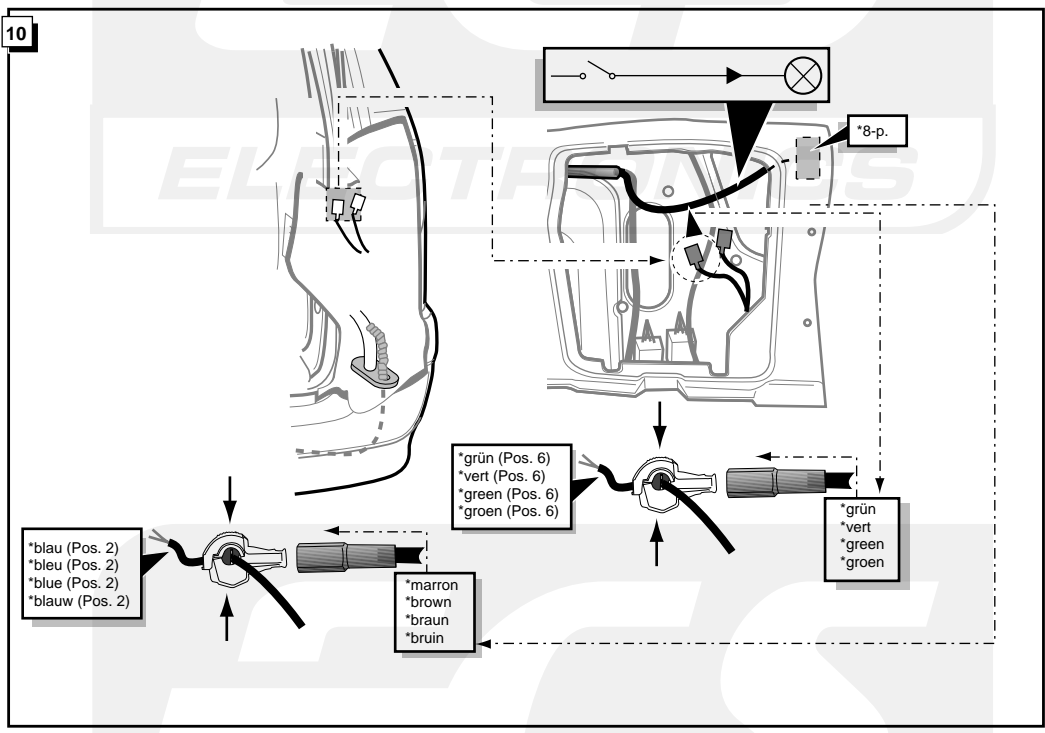

Einbauanleitung Elektrosatz
Anhängervorrichtung mit 12-N Steckdose
lt. DIN/ISO Norm 1724

Instructions de montage du faisceau
électrique pour crochet d'attelage
conforme à la norme
DIN/ISO 1724 prise 12-N

Fitting instructions electric wiringkit
towbar with 12-N socket up to
DIN/ISO norm 1724

Montage-handleiding elektrokabelset voor
trekhaak met 12-N contactdoos
vlgs. DIN/ISO norm 1724

RENAULT LAGUNA BREAK 1995-

Bestel Nr.: REN-027-B

* Teilliste

* Liste de pieces

* Part list

* Onderdelenlijst

	(D)	(FR)	(GB)	(NL)
1 = L	GELB	JAUNE	YELLOW	GEEL
2 = 54-G	BLAU	BLEU	BLUE	BLAUW
3 = 31	WEIß	BLANC	WHITE	WIT
4 = R	GRÜN	VERT	GREEN	GRÖEN
5 = 58-R	BRAUN	MARRON	BROWN	BRUIN
6 = 54	ROT	ROUGE	RED	ROOD
7 = 58-L	SCHWARZ	NOIR	BLACK	ZWART
8 = 58-B	GRAU	GRIS	GREY	GRIJS