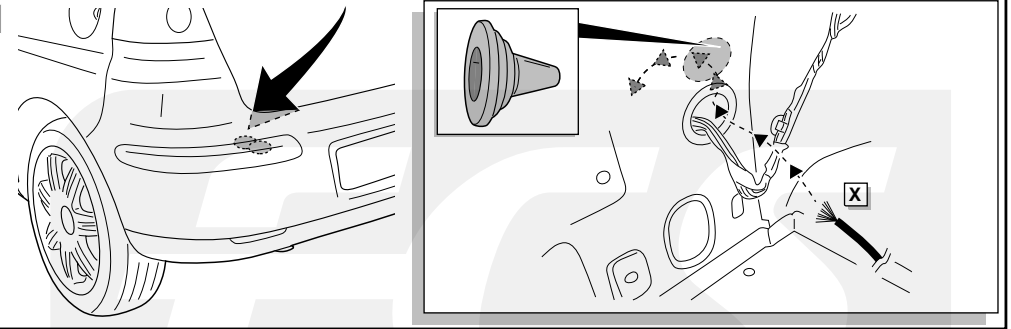

14

4

5

INFO

Anschluß Steckdose / Connection de la prise / Socket connection
Contactdoos aansluiting / Conexión del caja de enchufe

DIN/ISO 1724		D	F	GB	NL	ES
⏏	1/L	gelb	jaune	yellow	geel	Amarillo
⏏	2	blau	bleu	blue	blauw	Azul
⏏ 1-8	3/31	weiß	blanc	white	wit	Blanco
⏏	4/R	grün	vert	green	groen	Verde
☀	5/58-R	braun	marron	brown	bruin	Marrón
STOP	6/54	rot	rouge	red	rood	Rojo
☀	7/58-L	schwarz	noir	black	zwart	Negro
⏏ → ⏏	8/58-b	grau	gris	grey	grijs	Gris