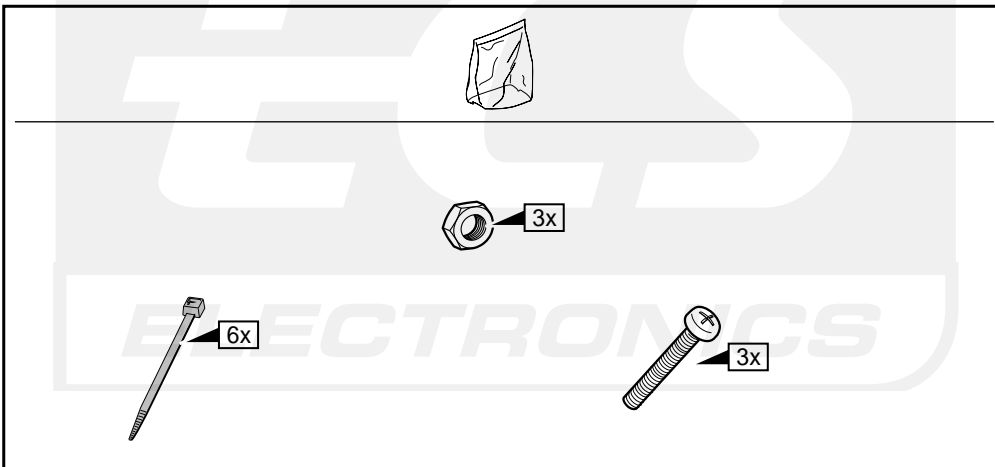

* Teilliste * Liste de pieces * Part list * Onderdelenlijst * Lista de piezas