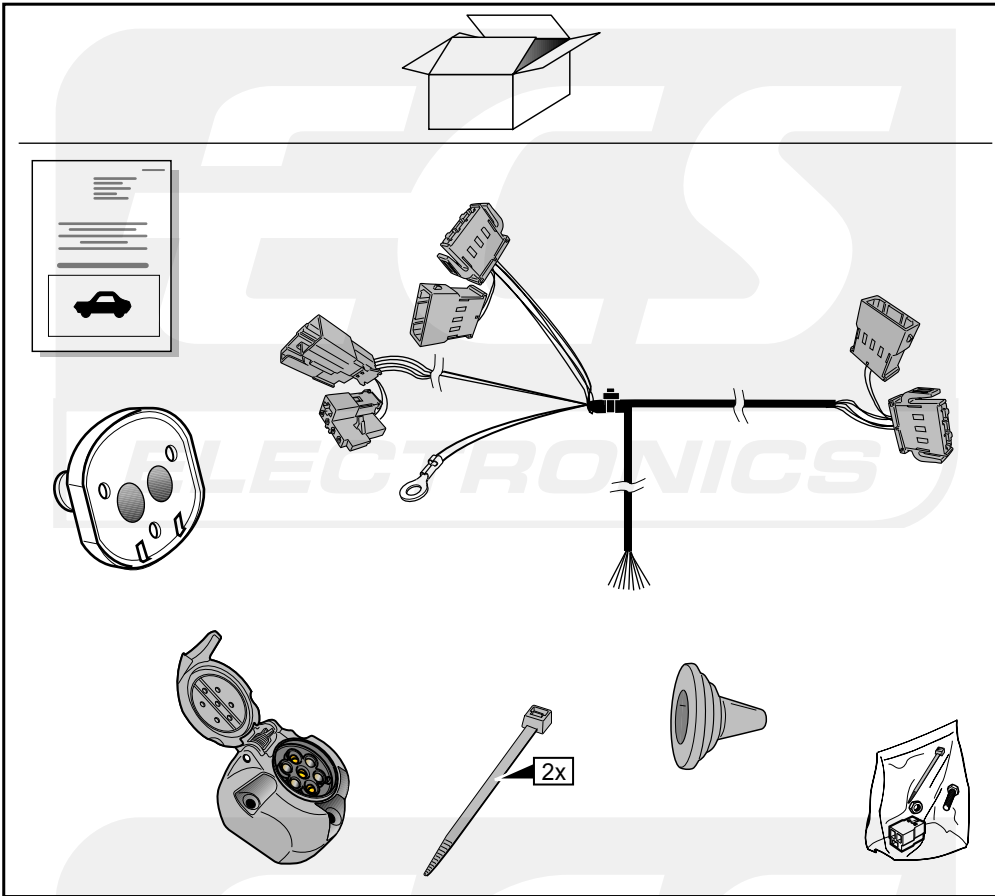

* Teilliste * Liste de pieces * Part list * Onderdelenlijst * Lista de piezas