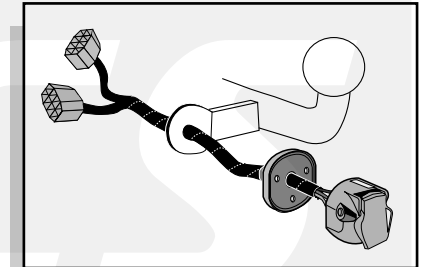

**Einbauanleitung Elektrosatz  
Anhängervorrichtung mit 12-N Steckdose  
lt. DIN/ISO Norm 1724**

**Instructions de montage du faisceau  
électrique pour crochet d'attelage  
conforme à la norme  
DIN/ISO 1724 prise 12-N**

**Fitting instructions electric wiringkit  
towbar with 12-N socket up to  
DIN/ISO norm 1724**

**Montage-handleiding elektrokabelset voor  
trekhaak met 12-N contactdoos  
vlg. DIN/ISO norm 1724**

**Instrucciones de montaje de juego de cables  
eléctricos para gancho de remolque con  
caja de conexiones 12-N según  
norma DIN/ISO 1724**