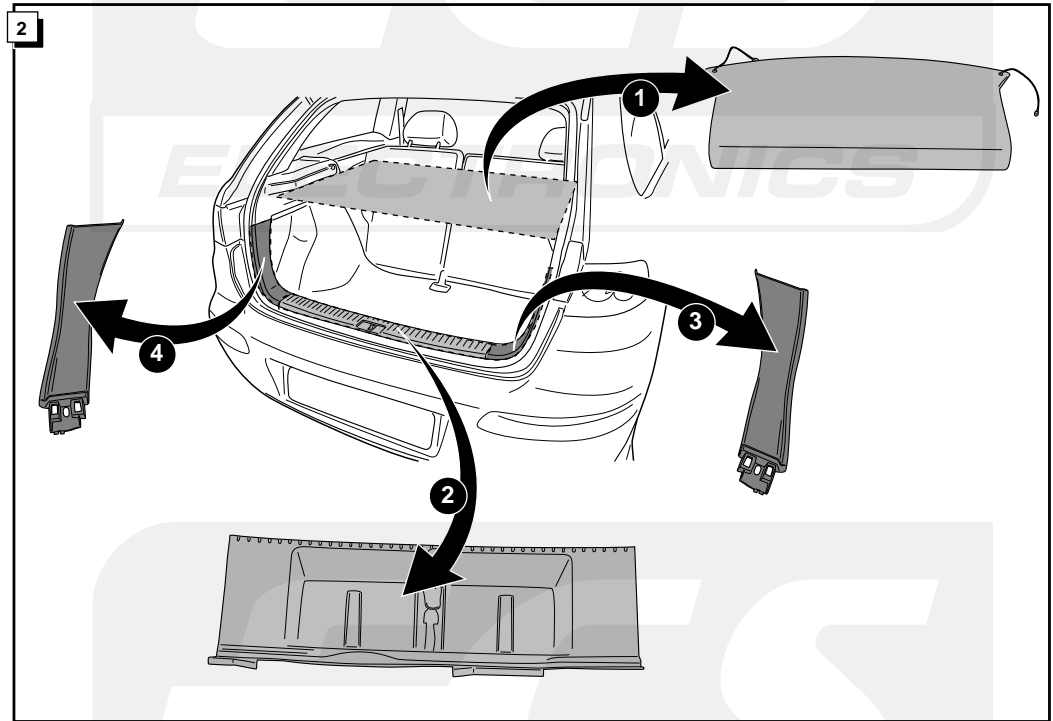

**Einbauanleitung Elektrosatz  
Anhängervorrichtung mit 12-N Steckdose  
lt. DIN/ISO Norm 1724**

**Instructions de montage du faisceau  
électrique pour crochet d'attelage  
conforme à la norme  
DIN/ISO 1724 prise 12-N**

**Fitting instructions electric wiringkit  
towbar with 12-N socket up to  
DIN/ISO norm 1724**

**Montage-handleiding elektrokabelset voor  
trekhaak met 12-N contactdoos  
vlg. DIN/ISO norm 1724**

**Instrucciones de montaje de juego de cables  
eléctricos para gancho de remolque con  
caja de conexiones 12-N según  
norma DIN/ISO 1724**

SEAT IBIZA 2002-

Bestel Nr.: SE-015-BB

\* Teilliste \* Liste de pieces \* Part list \* Onderdelenlijst \* Lista de piezas

INFO

ROUTING

14

4

5