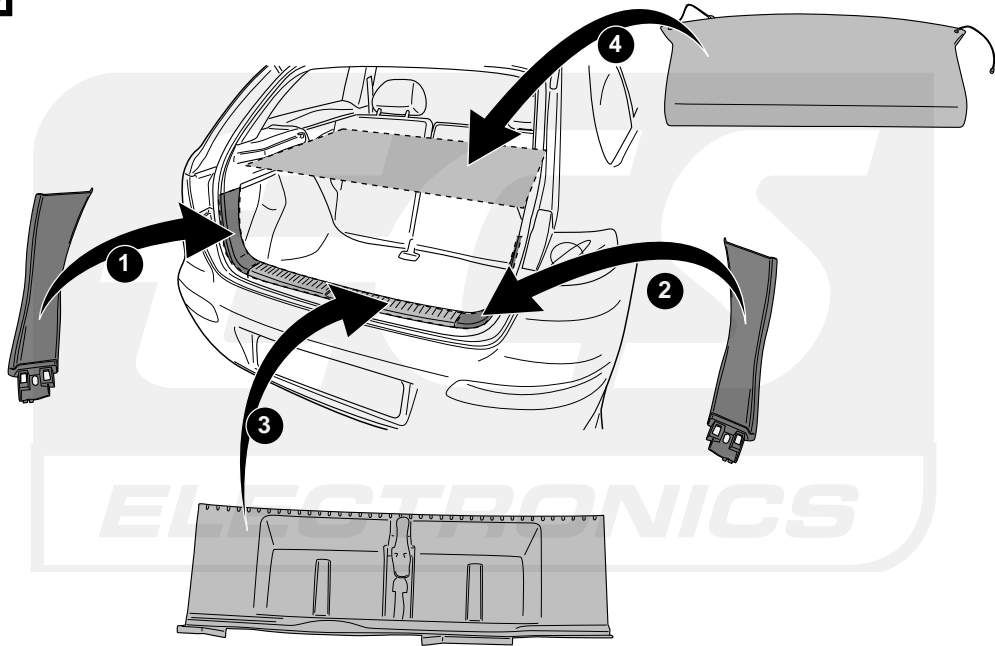

14

4

5

INFO

Anschluß Steckdose / Connection de la prise / Socket connection
Contactdoos aansluiting / Conexión del caja de enchufe

DIN/ISO 1724		D	F	GB	NL	ES
⏏	1/L	gelb	jaune	yellow	geel	Amarillo
⏏	2	blau	bleu	blue	blauw	Azul
⏏ 1-8	3/31	weiß	blanc	white	wit	Blanco
⏏	4/R	grün	vert	green	groen	Verde
☀	5/58-R	braun	marron	brown	bruin	Marrón
STOP	6/54	rot	rouge	red	rood	Rojo
☀	7/58-L	schwarz	noir	black	zwart	Negro
⏏ → ⏏	8/58-b	grau	gris	grey	grijs	Gris