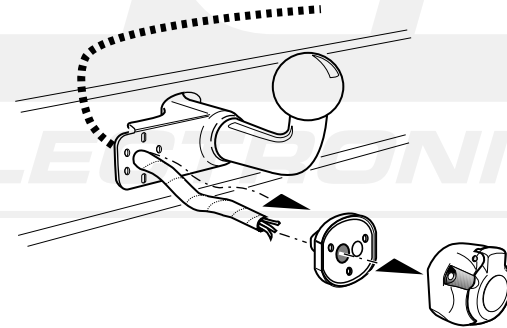

INFO

Anschluß Steckdose / Connection de la prise / Socket connection
Contactdoos aansluiting / Conexión del caja de enchufe

DIN/ISO 1724		D	F	GB	NL	ES
⏏	1/L	gelb	jaune	yellow	geel	Amarillo
⏏	2	blau	bleu	blue	blauw	Azul
⏏ 1-8	3/31	weiß	blanc	white	wit	Blanco
⏏	4/R	grün	vert	green	groen	Verde
☀	5/58-R	braun	marron	brown	bruin	Marrón
STOP	6/54	rot	rouge	red	rood	Rojo
☀	7/58-L	schwarz	noir	black	zwart	Negro
⏏ → ⏏	8/58-b	grau	gris	grey	grijs	Gris