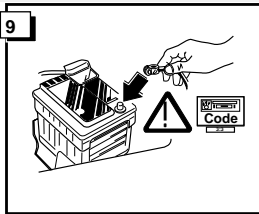

10

! CONTROLEER FUNCTIES !
! CHECK FUNCTIONS !
! FUNKTIONEN KONTROLIEREN !
! CONTRÔLER LES FONCTIONS !