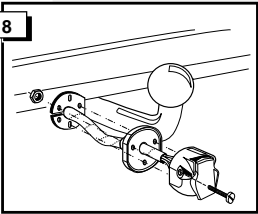

10

! CONTROLEER FUNCTIES !
! CHECK FUNCTIONS !
! FUNKTIONEN KONTROLIEREN !
! CONTRÔLER LES FONCTIONS !