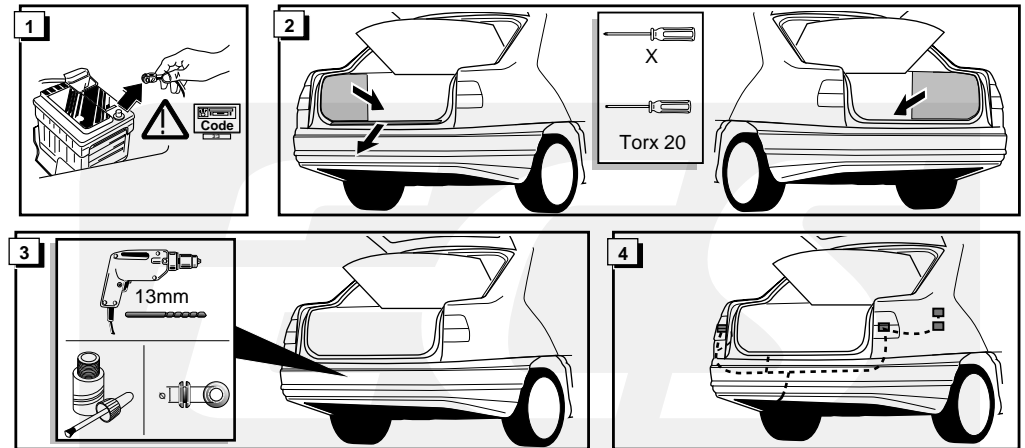

Montage-handleiding elektrokabelset voor
trekhaak met 12-N contactdoos
vlg. DIN/ISO norm 1724

Fitting instructions electric wiringkit
towbar with 12-N socket up to
DIN/ISO norm 1724

Einbauanleitung Elektrosatz
Anhängervorrichtung mit 12-N Steckdose
lt. DIN/ISO Norm 1724

Instructions de montage du faisceau
électrique pour crochet d'attelage
conforme à la norme DIN/ISO 1724
prise 12-N

SEAT TOLEDO 1995-

Bestel Nr.: SEA-009-B

5

KNIPPERLICHT LINKS
L.H. INDICATOR
BLINKER LINKS
CLIGNOTANT GAUCHE