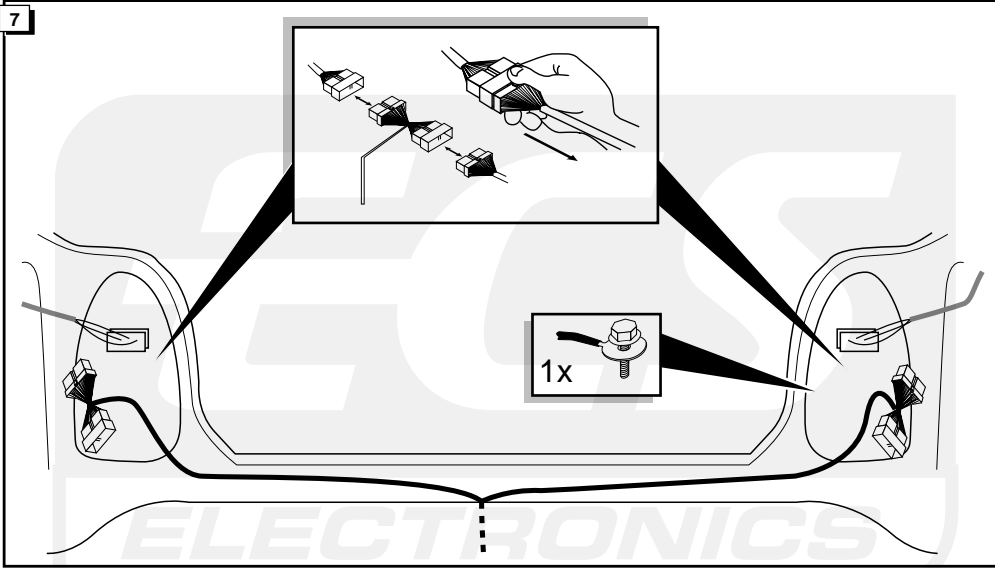

10

! CONTROLEER FUNCTIES !
! CHECK FUNCTIONS !
! FUNKTIONEN KONTROLIEREN !
! CONTRÔLER LES FONCTIONS !