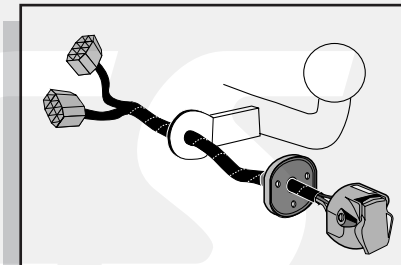

Montage-handleiding elektrokabelset voor
trekhaak met 12-N contactdoos
vlg. DIN/ISO norm 1724

Fitting instructions electric wiringkit
towbar with 12-N socket up to
DIN/ISO norm 1724

Einbauanleitung Elektrosatz
Anhängervorrichtung mit 12-N Steckdose
lt. DIN/ISO Norm 1724

Instructions de montage du faisceau
électrique pour crochet d'attelage
conforme à la norme DIN/ISO 1724
prise 12-N

SEAT TOLEDO 1995-

Bestel Nr.: SEA-009-B

5

KNIPPERLICHT LINKS
L.H. INDICATOR
BLINKER LINKS
CLIGNOTANT GAUCHE