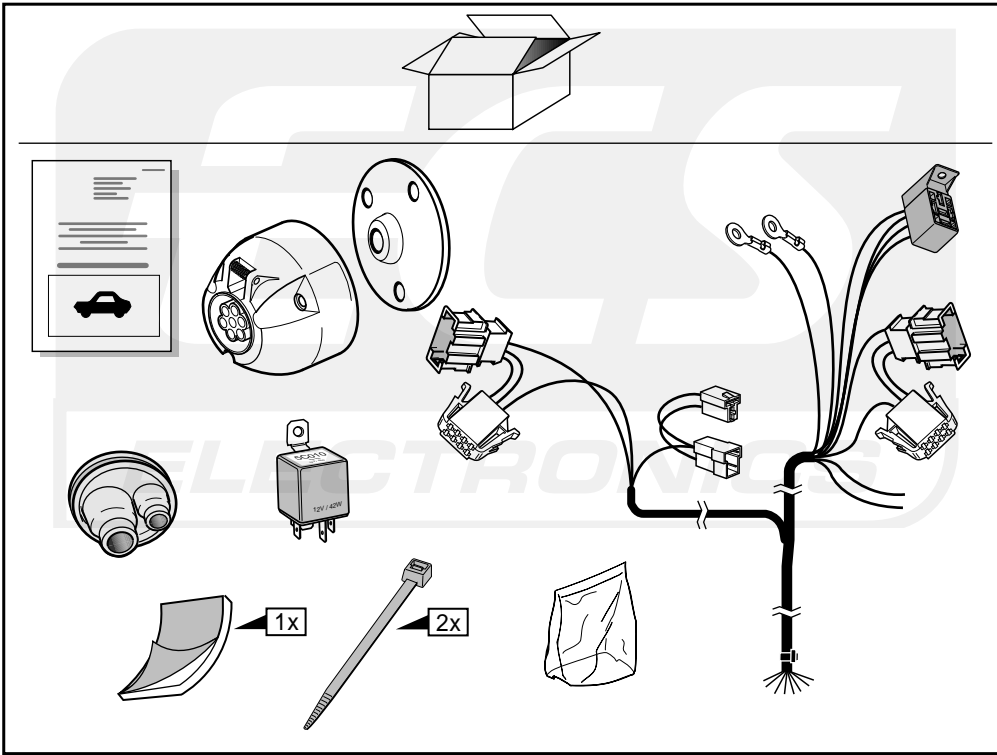

* Teilliste

* Liste de pieces

* Part list

* Onderdelenlijst