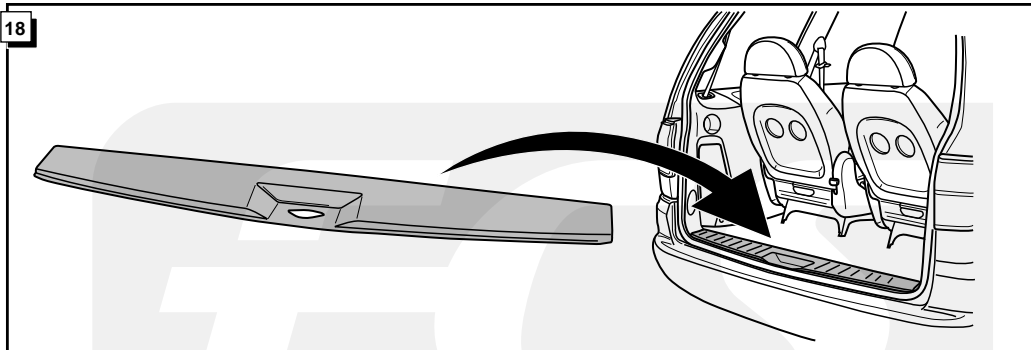

INFO

18

19

ROUTING

INFO

- *Für das aktivieren der zweiten Kontrolleuchte (C2 Funktion), fragen Sie bitte Ihr Händler.
- *Pour activer la deuxième lampe de contrôle (C2 fonction), consultez votre stockiste s.v.p.
- *For activating the second direction indicator light (C2 function), please consult your dealer.
- *Voor het actief maken van het tweede controlelampje (C2 functie), raadpleeg uw dealer.