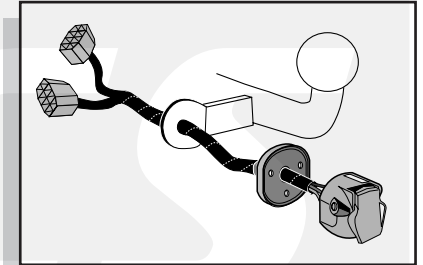

Einbauanleitung Elektrosatz
Anhängervorrichtung mit 12-N Steckdose
lt. DIN/ISO Norm 1724

Instructions de montage du faisceau
électrique pour crochet d'attelage
conforme à la norme
DIN/ISO 1724 prise 12-N

Fitting instructions electric wiringkit
towbar with 12-N socket up to
DIN/ISO norm 1724

Montage-handleiding elektrokabelset voor
trekhaak met 12-N contactdoos
vlgs. DIN/ISO norm 1724

VW SHARAN	1999-2000	+2000-
SEAT ALHAMBRA	1999-2000	+2000-
FORD GALAXY	1999-2000	+2000-