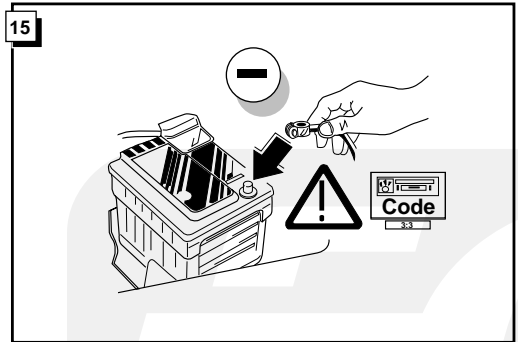

INFO Anschluß Steckdose / Connection de la prise / Socket connection / Contactdoos aansluiting

DIN/ISO 1724		(D)	(F)	(GB)	(NL)
↶	1/L	gelb	jaune	yellow	geel
🚗⊕	2	blau	bleu	blue	blauw
⊖ 1-8	3/31	weiß	blanc	white	wit
↷	4/R	grün	vert	green	groen
☀	5/58-R	braun	marron	brown	bruin
STOP	6/54	rot	rouge	red	rood
☀	7/58-L	schwarz	noir	black	zwart
🚗⊕ → 🚗⊖	8/58-b	grau	gris	grey	grijs

16

! FUNKTIONEN KONTROLLIEREN !
! CONTRÔLER LES FONCTIONS !
! CHECK FUNCTIONS !
! CONTROLEER FUNCTIES !