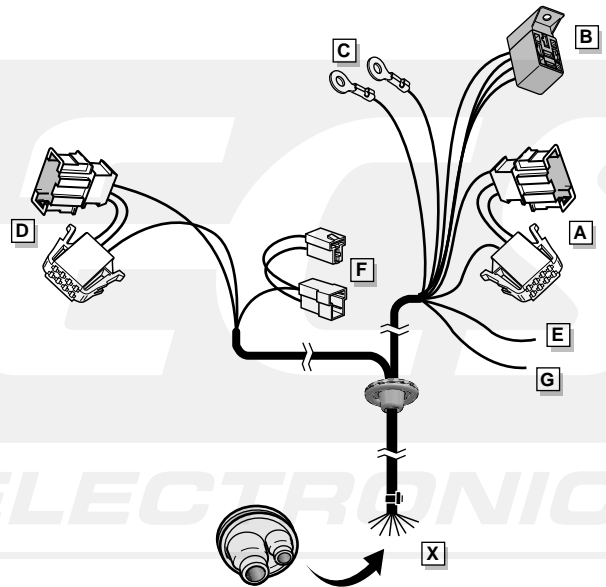

Einbauanleitung Elektrosatz
Anhängervorrichtung mit 12-N Steckdose
lt. DIN/ISO Norm 1724

Instructions de montage du faisceau
électrique pour crochet d'attelage
conforme à la norme
DIN/ISO 1724 prise 12-N

Fitting instructions electric wiringkit
towbar with 12-N socket up to
DIN/ISO norm 1724

Montage-handleiding elektrokabelset voor
trekhaak met 12-N contactdoos
vlgs. DIN/ISO norm 1724

VW SHARAN	1999-2000	+2000-
SEAT ALHAMBRA	1999-2000	+2000-
FORD GALAXY	1999-2000	+2000-

Bestel Nr.: VW-011-BB

* Teilliste

* Liste de pieces

* Part list

* Onderdelenlijst

INFO

18

19

INFO Anschluß Steckdose / Connection de la prise / Socket connection / Contactdoos aansluiting

DIN/ISO 1724		(D)	(F)	(GB)	(NL)
↶	1/L	gelb	jaune	yellow	geel
🚗⊕	2	blau	bleu	blue	blauw
⊖ 1-8	3/31	weiß	blanc	white	wit
↷	4/R	grün	vert	green	groen
☀	5/58-R	braun	marron	brown	bruin
STOP	6/54	rot	rouge	red	rood
☀	7/58-L	schwarz	noir	black	zwart
🚗⊕ → 🚗⊖	8/58-b	grau	gris	grey	grijs