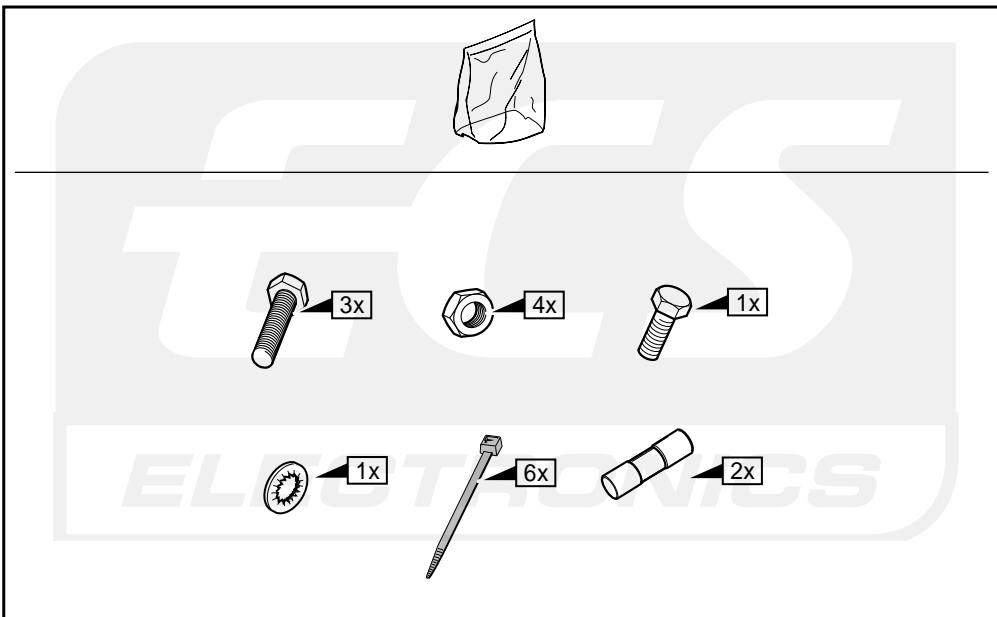

* Teilliste

* Liste de pieces

* Part list

* Onderdelenlijst