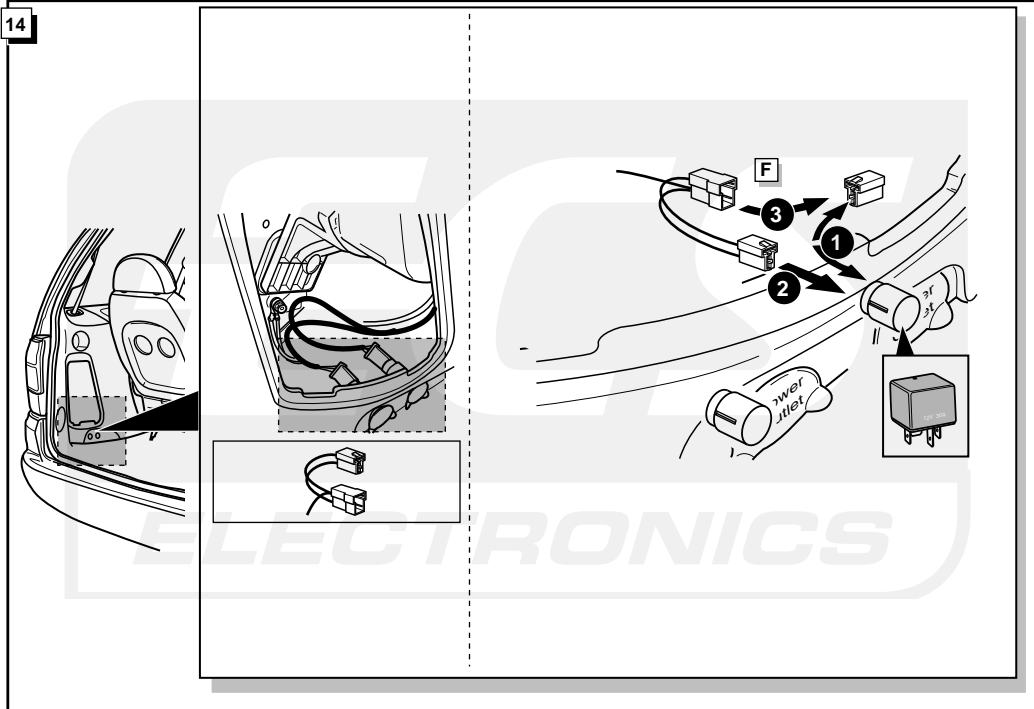

INFO Anschluß Steckdose / Connection de la prise / Socket connection / Contactdoos aansluiting

DIN/ISO 1724		(D)	(F)	(GB)	(NL)
↶	1/L	gelb	jaune	yellow	geel
🚗⊕	2	blau	bleu	blue	blauw
⊖ 1-8	3/31	weiß	blanc	white	wit
↷	4/R	grün	vert	green	groen
☀	5/58-R	braun	marron	brown	bruin
STOP	6/54	rot	rouge	red	rood
☀	7/58-L	schwarz	noir	black	zwart
🚗⊕ → 🚗⊖	8/58-b	grau	gris	grey	grijs