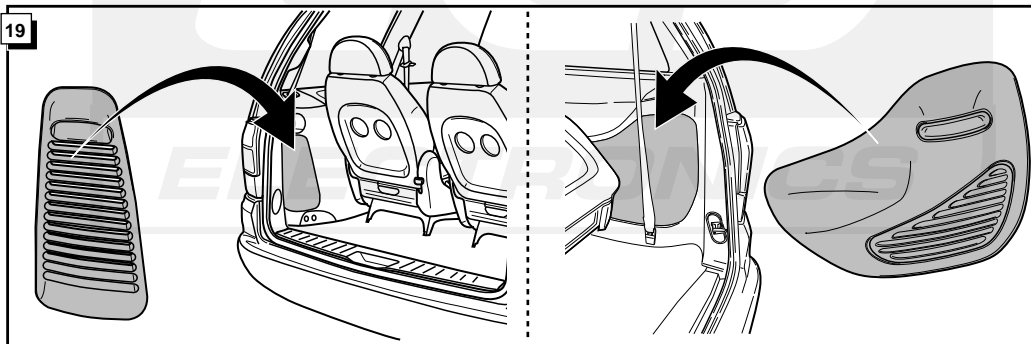

INFO

18

19

ROUTING

INFO

- *Für das aktivieren der zweiten Kontrolleuchte (C2 Funktion), fragen Sie bitte Ihr Händler.
- *Pour activer la deuxième lampe de contrôle (C2 fonction), consultez votre stockiste s.v.p.
- *For activating the second direction indicator light (C2 function), please consult your dealer.
- *Voor het actief maken van het tweede controlelampje (C2 functie), raadpleeg uw dealer.