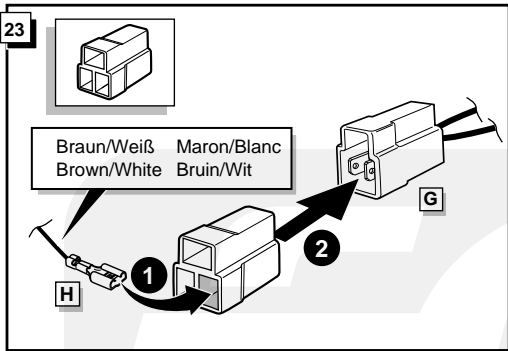

**Einbauanleitung Elektrosatz
Anhängervorrichtung mit 13-P Steckdose
lt. DIN/ISO Norm 11446**

**Instructions de montage du faisceau
électrique pour crochet d'attelage
conforme à la norme
DIN/ISO 11446 prise 13-P**

**Fitting instructions electric wiringkit
towbar with 13-P socket up to
DIN/ISO norm 11446**

**Montage-handleiding elektrokabelset voor
trekhaak met 13-P contactdoos
vlg. DIN/ISO norm 11446**

TOYOTA AVENSIS VERSO 2001-

Bestel Nr.: TO-094-DB

* Teilliste

* Liste de pieces

* Part list

* Onderdelenlijst

27

FUNKTIONEN KONTROLLIEREN !
CONTRÔLER LES FONCTIONS !
CHECK FUNCTIONS !
CONTROLEER FUNCTIES !

INFO Anschluß Steckdose / Connection de la prise / Socket connection / Contactdoos aansluiting