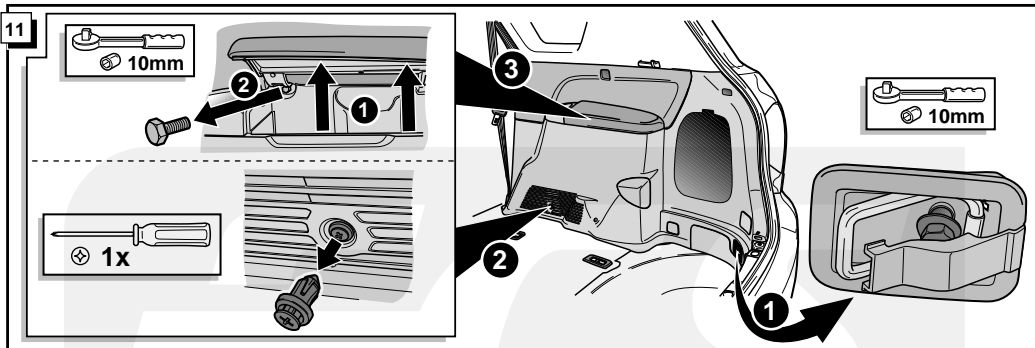

**Einbauanleitung Elektrosatz
Anhängervorrichtung mit 13-P Steckdose
lt. DIN/ISO Norm 11446**

**Instructions de montage du faisceau
électrique pour crochet d'attelage
conforme à la norme
DIN/ISO 11446 prise 13-P**

Bestel Nr.: TO-094-DB

* Teilliste

* Liste de pieces

* Part list

* Onderdelenlijst

27

FUNKTIONEN KONTROLLIEREN !
CONTRÔLER LES FONCTIONS !
CHECK FUNCTIONS !
CONTROLEER FUNCTIES !

INFO Anschluß Steckdose / Connection de la prise / Socket connection / Contactdoos aansluiting