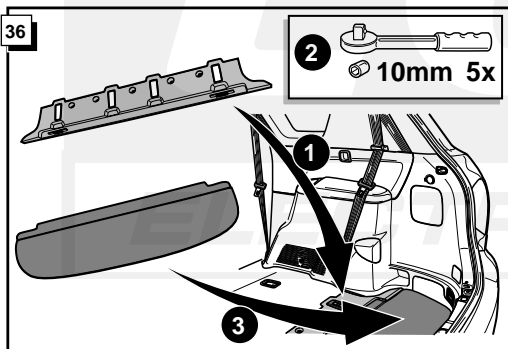

**Einbauanleitung Elektrosatz
Anhängervorrichtung mit 13-P Steckdose
lt. DIN/ISO Norm 11446**

**Instructions de montage du faisceau
électrique pour crochet d'attelage
conforme à la norme
DIN/ISO 11446 prise 13-P**

Bestel Nr.: TO-094-DB

* Teilliste

* Liste de pieces

* Part list

* Onderdelenlijst

27

FUNKTIONEN KONTROLLIEREN !
CONTRÔLER LES FONCTIONS !
CHECK FUNCTIONS !
CONTROLEER FUNCTIES !

INFO Anschluß Steckdose / Connection de la prise / Socket connection / Contactdoos aansluiting