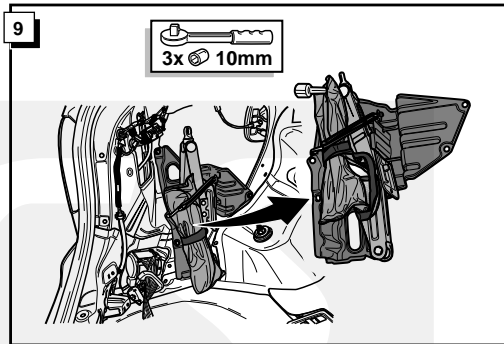

**Einbauanleitung Elektrosatz
Anhängervorrichtung mit 13-P Steckdose
lt. DIN/ISO Norm 11446**

**Instructions de montage du faisceau
électrique pour crochet d'attelage
conforme à la norme
DIN/ISO 11446 prise 13-P**

Bestel Nr.: TO-094-DB

* Teilliste

* Liste de pieces

* Part list

* Onderdelenlijst

27

FUNKTIONEN KONTROLLIEREN !
CONTRÔLER LES FONCTIONS !
CHECK FUNCTIONS !
CONTROLEER FUNCTIES !

INFO Anschluß Steckdose / Connection de la prise / Socket connection / Contactdoos aansluiting