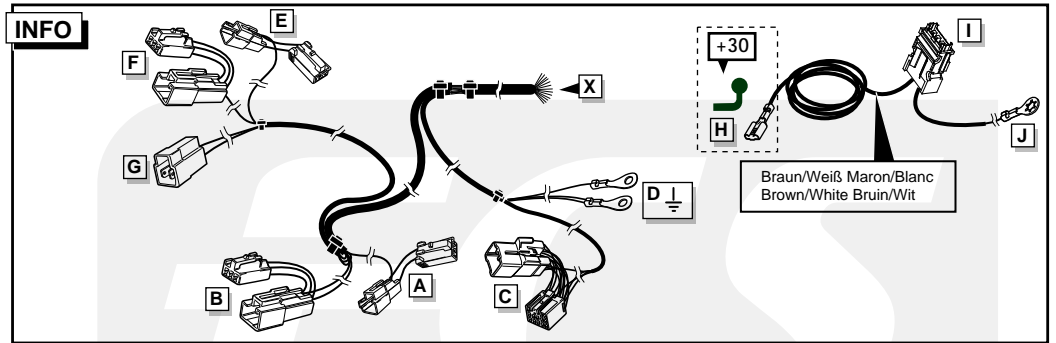

**Einbauanleitung Elektrosatz
Anhängervorrichtung mit 13-P Steckdose
lt. DIN/ISO Norm 11446**

**Instructions de montage du faisceau
électrique pour crochet d'attelage
conforme à la norme
DIN/ISO 11446 prise 13-P**

**Fitting instructions electric wiringkit
towbar with 13-P socket up to
DIN/ISO norm 11446**

**Montage-handleiding elektrokabelset voor
trekhaak met 13-P contactdoos
vlg. DIN/ISO norm 11446**

TOYOTA AVENSIS VERSO 2001-

Bestel Nr.: TO-094-DB

* Teilliste

* Liste de pieces

* Part list

* Onderdelenlijst

27

FUNKTIONEN KONTROLLIEREN !
CONTRÔLER LES FONCTIONS !
CHECK FUNCTIONS !
CONTROLEER FUNCTIES !

INFO Anschluß Steckdose / Connection de la prise / Socket connection / Contactdoos aansluiting