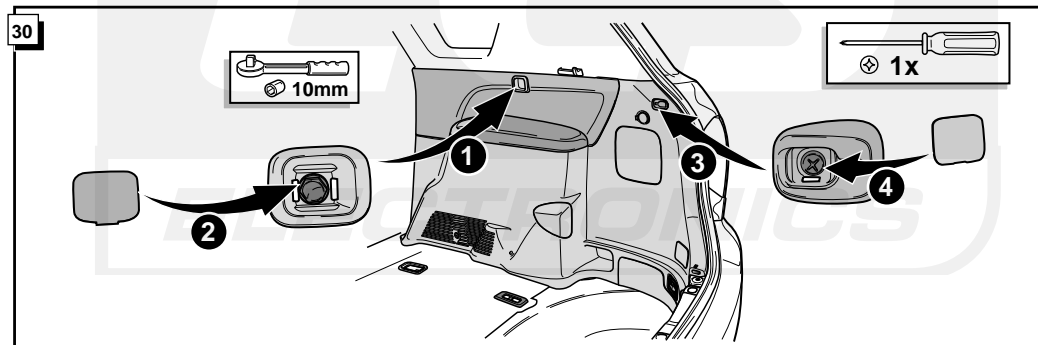

**Einbauanleitung Elektrosatz
Anhängervorrichtung mit 13-P Steckdose
lt. DIN/ISO Norm 11446**

**Instructions de montage du faisceau
électrique pour crochet d'attelage
conforme à la norme
DIN/ISO 11446 prise 13-P**

Bestel Nr.: TO-094-DB

* Teilliste

* Liste de pieces

* Part list

* Onderdelenlijst

27

FUNKTIONEN KONTROLLIEREN !
CONTRÔLER LES FONCTIONS !
CHECK FUNCTIONS !
CONTROLEER FUNCTIES !

INFO Anschluß Steckdose / Connection de la prise / Socket connection / Contactdoos aansluiting