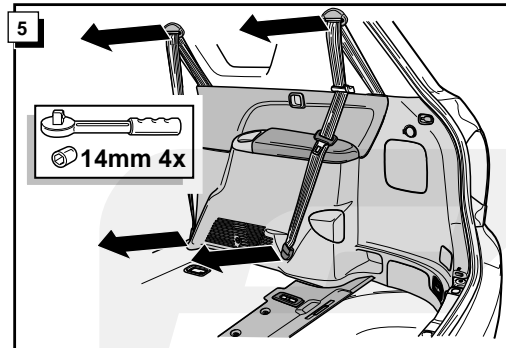

**Einbauanleitung Elektrosatz
Anhängervorrichtung mit 13-P Steckdose
lt. DIN/ISO Norm 11446**

**Instructions de montage du faisceau
électrique pour crochet d'attelage
conforme à la norme
DIN/ISO 11446 prise 13-P**

Bestel Nr.: TO-094-DB

* Teilliste

* Liste de pieces

* Part list

* Onderdelenlijst

27

FUNKTIONEN KONTROLLIEREN !
CONTRÔLER LES FONCTIONS !
CHECK FUNCTIONS !
CONTROLEER FUNCTIES !

INFO Anschluß Steckdose / Connection de la prise / Socket connection / Contactdoos aansluiting