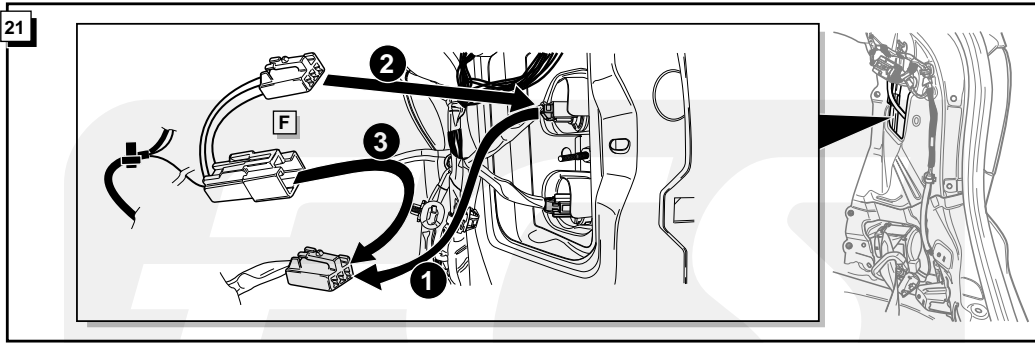

**Einbauanleitung Elektrosatz
Anhängervorrichtung mit 13-P Steckdose
lt. DIN/ISO Norm 11446**

**Instructions de montage du faisceau
électrique pour crochet d'attelage
conforme à la norme
DIN/ISO 11446 prise 13-P**

Bestel Nr.: TO-094-DB

* Teilliste

* Liste de pieces

* Part list

* Onderdelenlijst

27

FUNKTIONEN KONTROLLIEREN !
CONTRÔLER LES FONCTIONS !
CHECK FUNCTIONS !
CONTROLEER FUNCTIES !

INFO Anschluß Steckdose / Connection de la prise / Socket connection / Contactdoos aansluiting