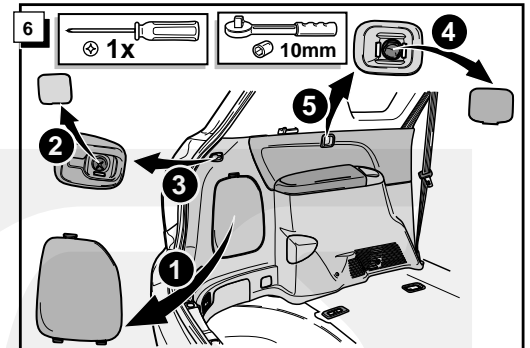

**Einbauanleitung Elektrosatz
Anhängervorrichtung mit 13-P Steckdose
lt. DIN/ISO Norm 11446**

**Instructions de montage du faisceau
électrique pour crochet d'attelage
conforme à la norme
DIN/ISO 11446 prise 13-P**

Bestel Nr.: TO-094-DB

* Teilliste

* Liste de pieces

* Part list

* Onderdelenlijst

27

FUNKTIONEN KONTROLLIEREN !
CONTRÔLER LES FONCTIONS !
CHECK FUNCTIONS !
CONTROLEER FUNCTIES !

INFO Anschluß Steckdose / Connection de la prise / Socket connection / Contactdoos aansluiting