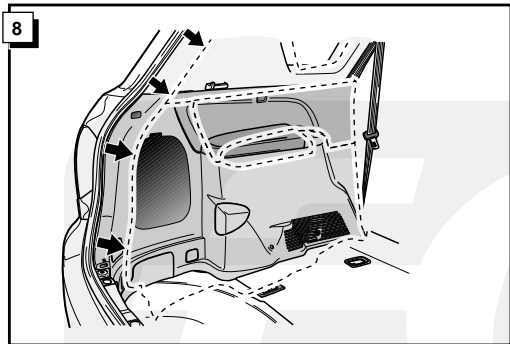

Bestel Nr.: TO-094-DB

* Teilliste

* Liste de pieces

* Part list

* Onderdelenlijst

27

FUNKTIONEN KONTROLLIEREN !
CONTRÔLER LES FONCTIONS !
CHECK FUNCTIONS !
CONTROLEER FUNCTIES !

INFO Anschluß Steckdose / Connection de la prise / Socket connection / Contactdoos aansluiting