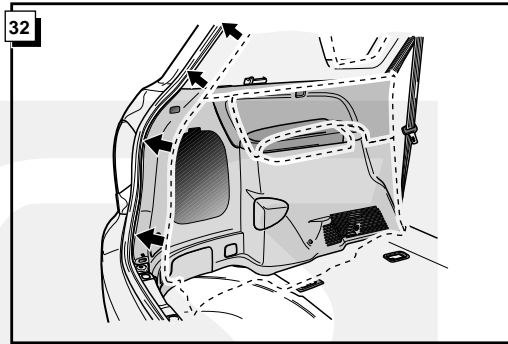

Bestel Nr.: TO-094-DB

* Teilliste

* Liste de pieces

* Part list

* Onderdelenlijst

27

FUNKTIONEN KONTROLLIEREN !
CONTRÔLER LES FONCTIONS !
CHECK FUNCTIONS !
CONTROLEER FUNCTIES !

INFO Anschluß Steckdose / Connection de la prise / Socket connection / Contactdoos aansluiting