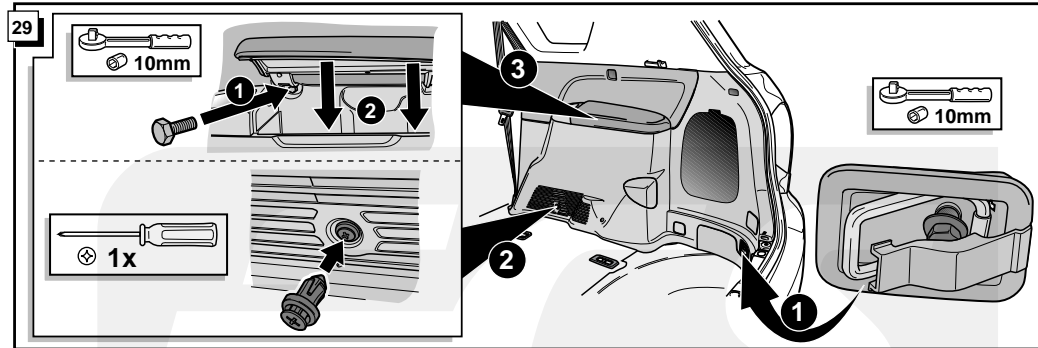

**Einbauanleitung Elektrosatz
Anhängervorrichtung mit 13-P Steckdose
lt. DIN/ISO Norm 11446**

**Instructions de montage du faisceau
électrique pour crochet d'attelage
conforme à la norme
DIN/ISO 11446 prise 13-P**

Bestel Nr.: TO-094-DB

* Teilliste

* Liste de pieces

* Part list

* Onderdelenlijst

27

FUNKTIONEN KONTROLLIEREN !
CONTRÔLER LES FONCTIONS !
CHECK FUNCTIONS !
CONTROLEER FUNCTIES !

INFO Anschluß Steckdose / Connection de la prise / Socket connection / Contactdoos aansluiting