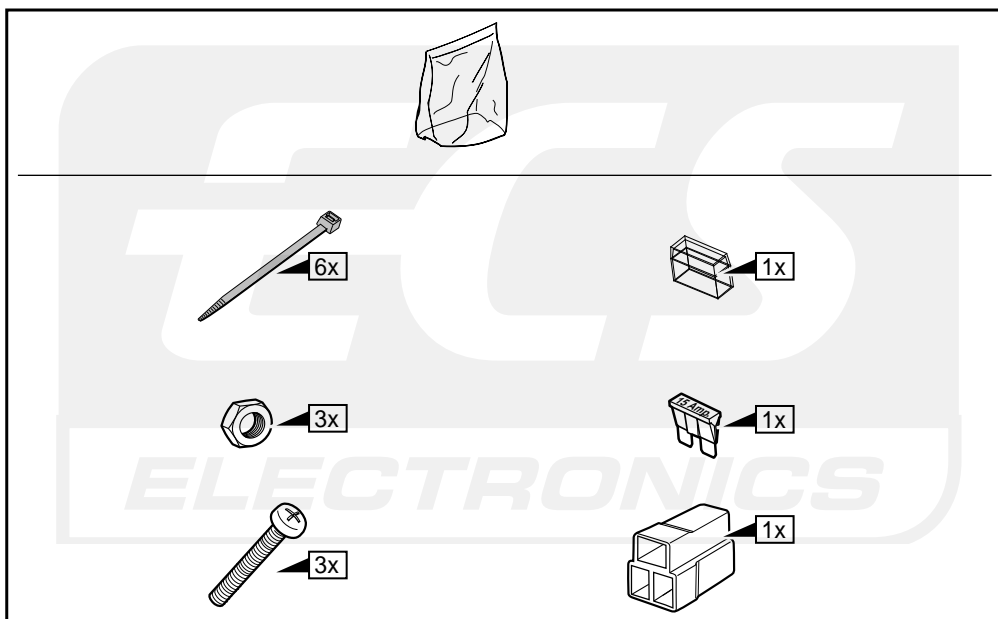

**Einbauanleitung Elektrosatz
Anhängervorrichtung mit 13-P Steckdose
lt. DIN/ISO Norm 11446**

**Instructions de montage du faisceau
électrique pour crochet d'attelage
conforme à la norme
DIN/ISO 11446 prise 13-P**

**Fitting instructions electric wiringkit
towbar with 13-P socket up to
DIN/ISO norm 11446**

**Montage-handleiding elektrokabelset voor
trekhaak met 13-P contactdoos
vlg. DIN/ISO norm 11446**

TOYOTA AVENSIS VERSO 2001-

Bestel Nr.: TO-094-DB

* Teilliste

* Liste de pieces

* Part list

* Onderdelenlijst

27

FUNKTIONEN KONTROLLIEREN !
CONTRÔLER LES FONCTIONS !
CHECK FUNCTIONS !
CONTROLEER FUNCTIES !

INFO Anschluß Steckdose / Connection de la prise / Socket connection / Contactdoos aansluiting