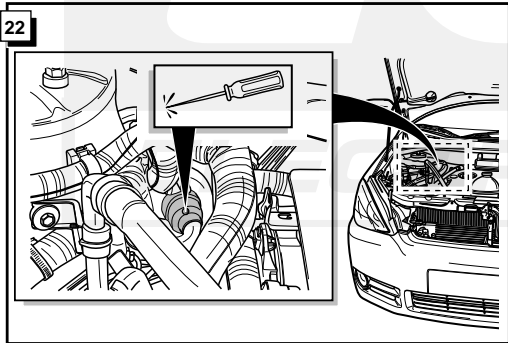

**Einbauanleitung Elektrosatz
Anhängervorrichtung mit 13-P Steckdose
lt. DIN/ISO Norm 11446**

**Instructions de montage du faisceau
électrique pour crochet d'attelage
conforme à la norme
DIN/ISO 11446 prise 13-P**

Bestel Nr.: TO-094-DB

* Teilliste

* Liste de pieces

* Part list

* Onderdelenlijst

27

FUNKTIONEN KONTROLLIEREN !
CONTRÔLER LES FONCTIONS !
CHECK FUNCTIONS !
CONTROLEER FUNCTIES !

INFO Anschluß Steckdose / Connection de la prise / Socket connection / Contactdoos aansluiting