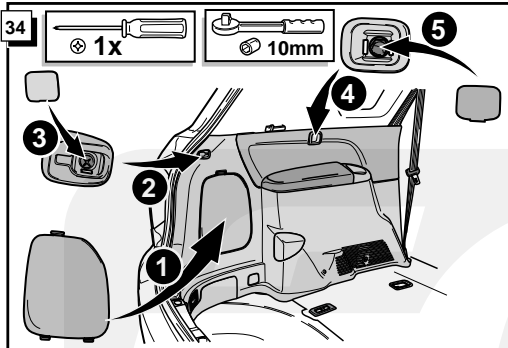

**Einbauanleitung Elektrosatz
Anhängervorrichtung mit 13-P Steckdose
lt. DIN/ISO Norm 11446**

**Instructions de montage du faisceau
électrique pour crochet d'attelage
conforme à la norme
DIN/ISO 11446 prise 13-P**

Bestel Nr.: TO-094-DB

* Teilliste

* Liste de pieces

* Part list

* Onderdelenlijst

27

FUNKTIONEN KONTROLLIEREN !
CONTRÔLER LES FONCTIONS !
CHECK FUNCTIONS !
CONTROLEER FUNCTIES !

INFO Anschluß Steckdose / Connection de la prise / Socket connection / Contactdoos aansluiting