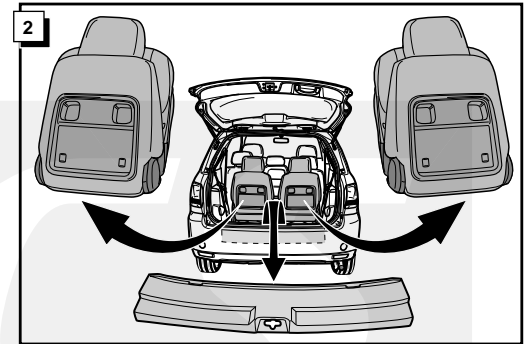

Bestel Nr.: TO-094-DB

* Teilliste

* Liste de pieces

* Part list

* Onderdelenlijst

27

FUNKTIONEN KONTROLLIEREN !
CONTRÔLER LES FONCTIONS !
CHECK FUNCTIONS !
CONTROLEER FUNCTIES !

INFO Anschluß Steckdose / Connection de la prise / Socket connection / Contactdoos aansluiting