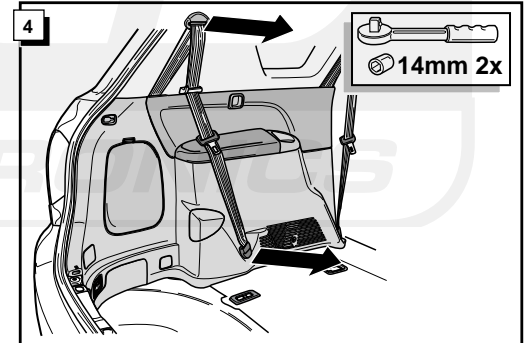

Bestel Nr.: TO-094-DB

* Teilliste

* Liste de pieces

* Part list

* Onderdelenlijst

27

FUNKTIONEN KONTROLLIEREN !
CONTRÔLER LES FONCTIONS !
CHECK FUNCTIONS !
CONTROLEER FUNCTIES !

INFO Anschluß Steckdose / Connection de la prise / Socket connection / Contactdoos aansluiting