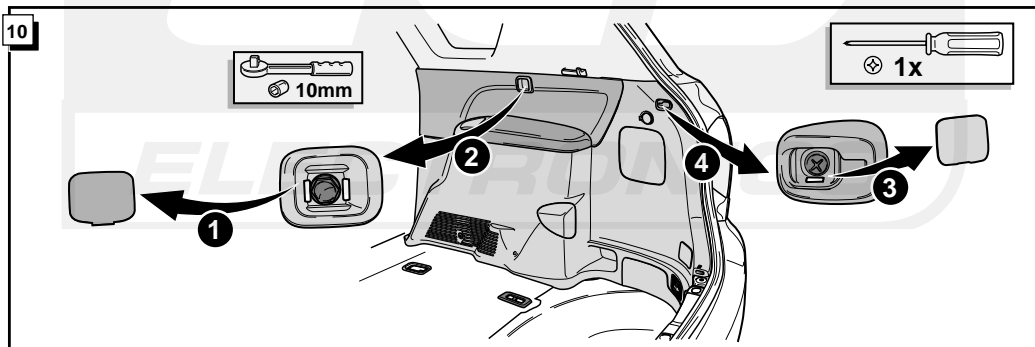

Bestel Nr.: TO-094-DB

* Teilliste

* Liste de pieces

* Part list

* Onderdelenlijst

27

FUNKTIONEN KONTROLLIEREN !
CONTRÔLER LES FONCTIONS !
CHECK FUNCTIONS !
CONTROLEER FUNCTIES !

INFO Anschluß Steckdose / Connection de la prise / Socket connection / Contactdoos aansluiting