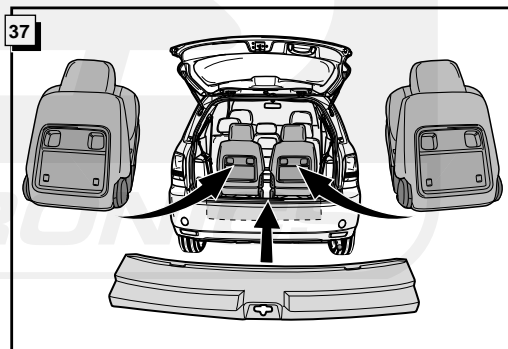

Bestel Nr.: TO-094-DB

* Teilliste

* Liste de pieces

* Part list

* Onderdelenlijst

27

FUNKTIONEN KONTROLLIEREN !
CONTRÔLER LES FONCTIONS !
CHECK FUNCTIONS !
CONTROLEER FUNCTIES !

INFO Anschluß Steckdose / Connection de la prise / Socket connection / Contactdoos aansluiting