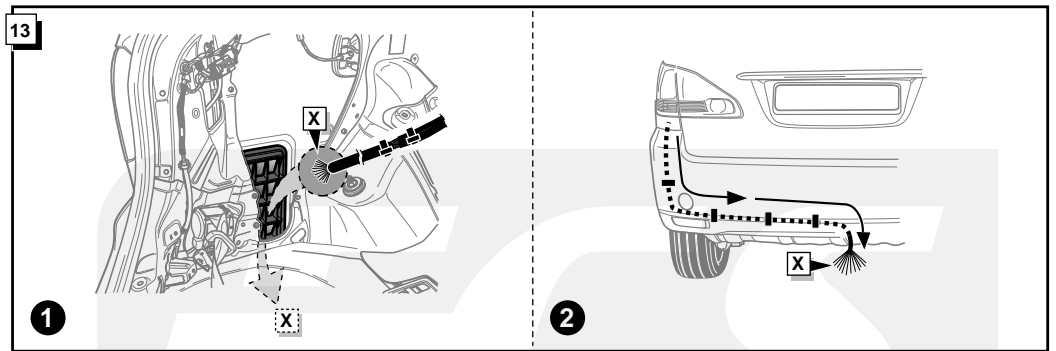

**Einbauanleitung Elektrosatz
Anhängervorrichtung mit 13-P Steckdose
lt. DIN/ISO Norm 11446**

**Instructions de montage du faisceau
électrique pour crochet d'attelage
conforme à la norme
DIN/ISO 11446 prise 13-P**

Bestel Nr.: TO-094-DB

* Teilliste

* Liste de pieces

* Part list

* Onderdelenlijst

27

FUNKTIONEN KONTROLLIEREN !
CONTRÔLER LES FONCTIONS !
CHECK FUNCTIONS !
CONTROLEER FUNCTIES !

INFO Anschluß Steckdose / Connection de la prise / Socket connection / Contactdoos aansluiting