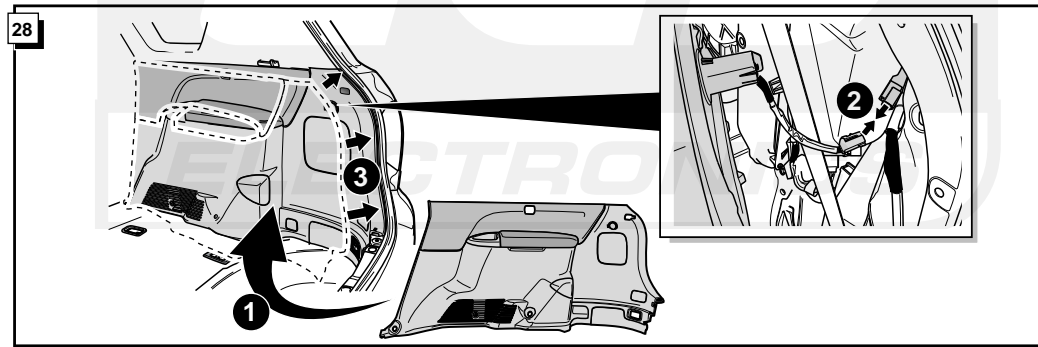

**Einbauanleitung Elektrosatz
Anhängervorrichtung mit 13-P Steckdose
lt. DIN/ISO Norm 11446**

**Instructions de montage du faisceau
électrique pour crochet d'attelage
conforme à la norme
DIN/ISO 11446 prise 13-P**

Bestel Nr.: TO-094-DB

* Teilliste

* Liste de pieces

* Part list

* Onderdelenlijst

27

FUNKTIONEN KONTROLLIEREN !
CONTRÔLER LES FONCTIONS !
CHECK FUNCTIONS !
CONTROLEER FUNCTIES !

INFO Anschluß Steckdose / Connection de la prise / Socket connection / Contactdoos aansluiting