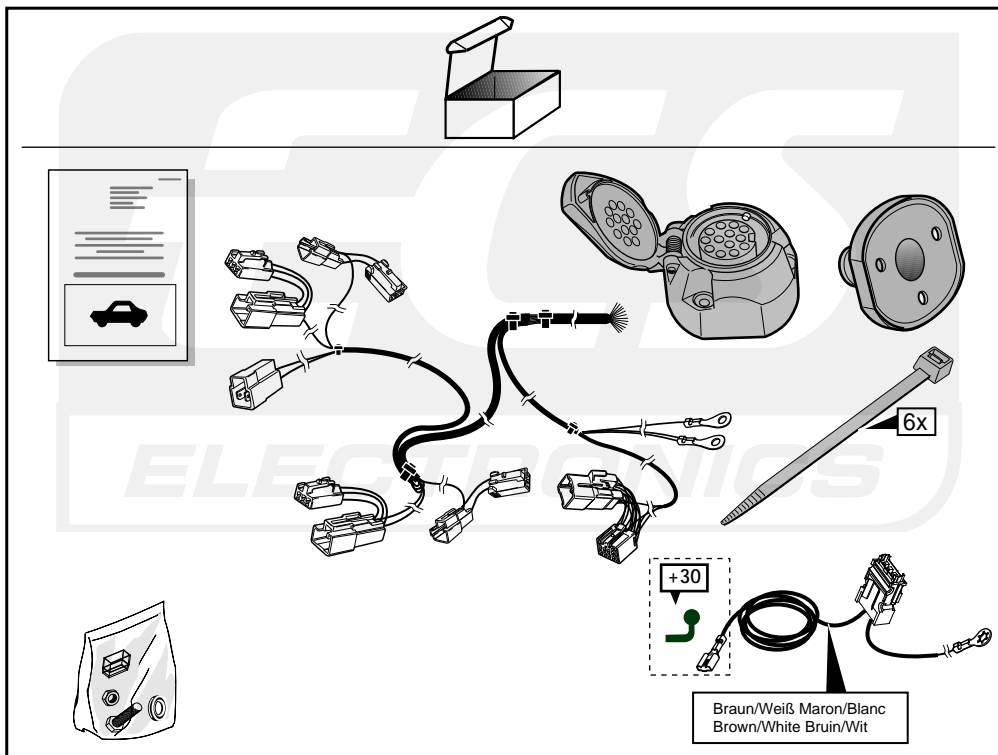

**Einbauanleitung Elektrosatz
Anhängervorrichtung mit 13-P Steckdose
lt. DIN/ISO Norm 11446**

**Instructions de montage du faisceau
électrique pour crochet d'attelage
conforme à la norme
DIN/ISO 11446 prise 13-P**

**Fitting instructions electric wiringkit
towbar with 13-P socket up to
DIN/ISO norm 11446**

**Montage-handleiding elektrokabelset voor
trekhaak met 13-P contactdoos
vlg. DIN/ISO norm 11446**

TOYOTA AVENSIS VERSO 2001-

Bestel Nr.: TO-094-DB

* Teilliste

* Liste de pieces

* Part list

* Onderdelenlijst

27

FUNKTIONEN KONTROLLIEREN !
CONTRÔLER LES FONCTIONS !
CHECK FUNCTIONS !
CONTROLEER FUNCTIES !

INFO Anschluß Steckdose / Connection de la prise / Socket connection / Contactdoos aansluiting