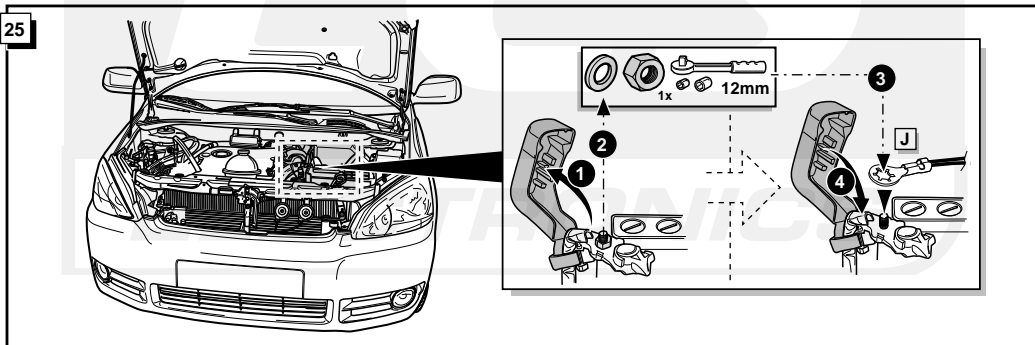

**Einbauanleitung Elektrosatz
Anhängervorrichtung mit 13-P Steckdose
lt. DIN/ISO Norm 11446**

**Instructions de montage du faisceau
électrique pour crochet d'attelage
conforme à la norme
DIN/ISO 11446 prise 13-P**

Bestel Nr.: TO-094-DB

* Teilliste

* Liste de pieces

* Part list

* Onderdelenlijst

27

FUNKTIONEN KONTROLLIEREN !
CONTRÔLER LES FONCTIONS !
CHECK FUNCTIONS !
CONTROLEER FUNCTIES !

INFO Anschluß Steckdose / Connection de la prise / Socket connection / Contactdoos aansluiting