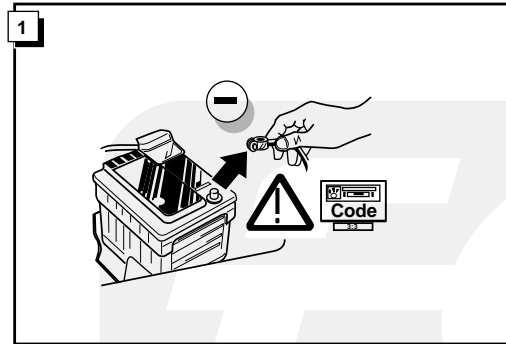

**Einbauanleitung Elektrosatz
Anhängervorrichtung mit 13-P Steckdose
lt. DIN/ISO Norm 11446**

**Instructions de montage du faisceau
électrique pour crochet d'attelage
conforme à la norme
DIN/ISO 11446 prise 13-P**

Bestel Nr.: TO-094-DB

* Teilliste

* Liste de pieces

* Part list

* Onderdelenlijst

27

FUNKTIONEN KONTROLLIEREN !
CONTRÔLER LES FONCTIONS !
CHECK FUNCTIONS !
CONTROLEER FUNCTIES !

INFO Anschluß Steckdose / Connection de la prise / Socket connection / Contactdoos aansluiting