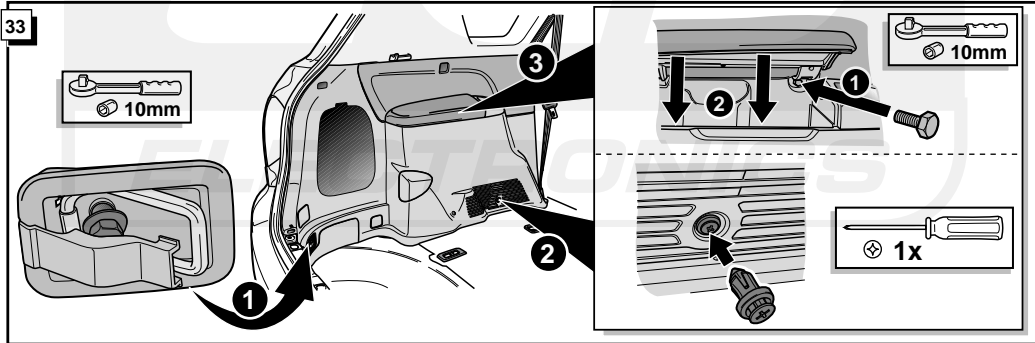

Bestel Nr.: TO-094-DB

* Teilliste

* Liste de pieces

* Part list

* Onderdelenlijst

27

FUNKTIONEN KONTROLLIEREN !
CONTRÔLER LES FONCTIONS !
CHECK FUNCTIONS !
CONTROLEER FUNCTIES !

INFO Anschluß Steckdose / Connection de la prise / Socket connection / Contactdoos aansluiting