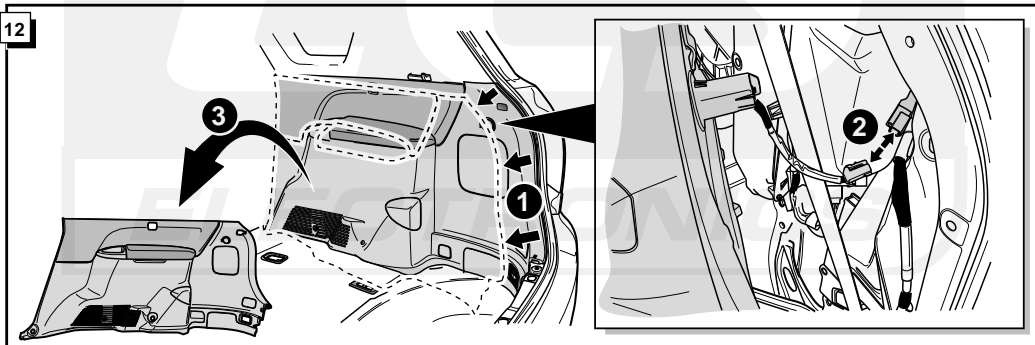

**Einbauanleitung Elektrosatz
Anhängervorrichtung mit 13-P Steckdose
lt. DIN/ISO Norm 11446**

**Instructions de montage du faisceau
électrique pour crochet d'attelage
conforme à la norme
DIN/ISO 11446 prise 13-P**

Bestel Nr.: TO-094-DB

* Teilliste

* Liste de pieces

* Part list

* Onderdelenlijst

27

FUNKTIONEN KONTROLLIEREN !
CONTRÔLER LES FONCTIONS !
CHECK FUNCTIONS !
CONTROLEER FUNCTIES !

INFO Anschluß Steckdose / Connection de la prise / Socket connection / Contactdoos aansluiting