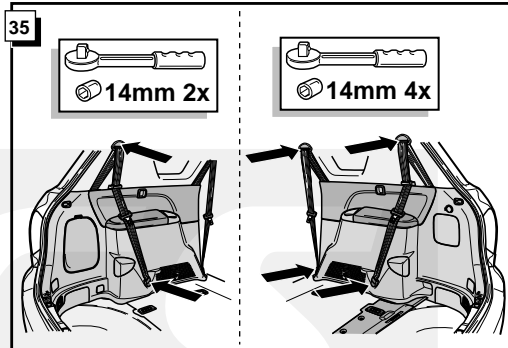

**Einbauanleitung Elektrosatz
Anhängervorrichtung mit 13-P Steckdose
lt. DIN/ISO Norm 11446**

**Instructions de montage du faisceau
électrique pour crochet d'attelage
conforme à la norme
DIN/ISO 11446 prise 13-P**

Bestel Nr.: TO-094-DB

* Teilliste

* Liste de pieces

* Part list

* Onderdelenlijst

27

FUNKTIONEN KONTROLLIEREN !
CONTRÔLER LES FONCTIONS !
CHECK FUNCTIONS !
CONTROLEER FUNCTIES !

INFO Anschluß Steckdose / Connection de la prise / Socket connection / Contactdoos aansluiting