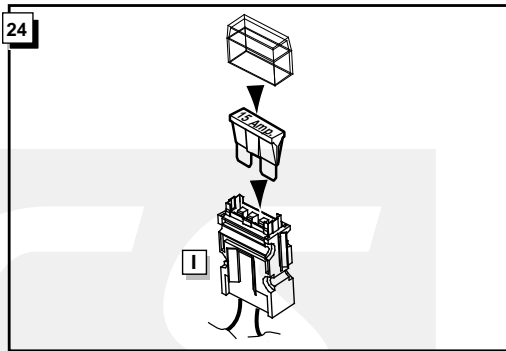

**Einbauanleitung Elektrosatz
Anhängervorrichtung mit 13-P Steckdose
lt. DIN/ISO Norm 11446**

**Instructions de montage du faisceau
électrique pour crochet d'attelage
conforme à la norme
DIN/ISO 11446 prise 13-P**

Bestel Nr.: TO-094-DB

* Teilliste

* Liste de pieces

* Part list

* Onderdelenlijst

27

FUNKTIONEN KONTROLLIEREN !
CONTRÔLER LES FONCTIONS !
CHECK FUNCTIONS !
CONTROLEER FUNCTIES !

INFO Anschluß Steckdose / Connection de la prise / Socket connection / Contactdoos aansluiting