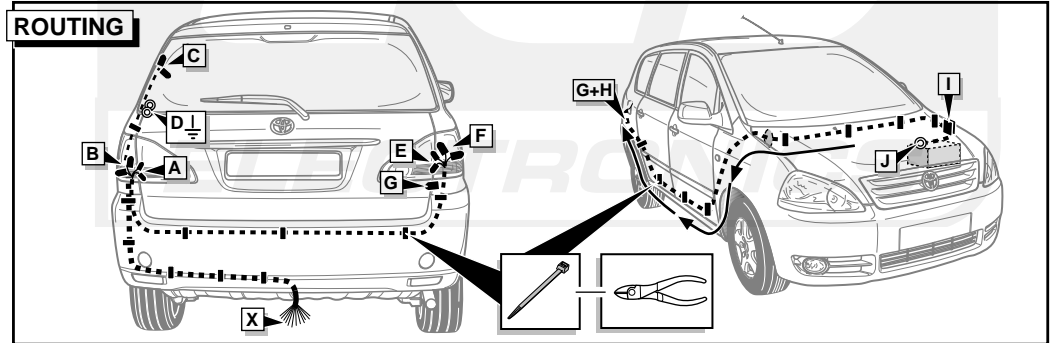

Bestel Nr.: TO-094-DB

* Teilliste

* Liste de pieces

* Part list

* Onderdelenlijst

27

FUNKTIONEN KONTROLLIEREN !
CONTRÔLER LES FONCTIONS !
CHECK FUNCTIONS !
CONTROLEER FUNCTIES !

INFO Anschluß Steckdose / Connection de la prise / Socket connection / Contactdoos aansluiting