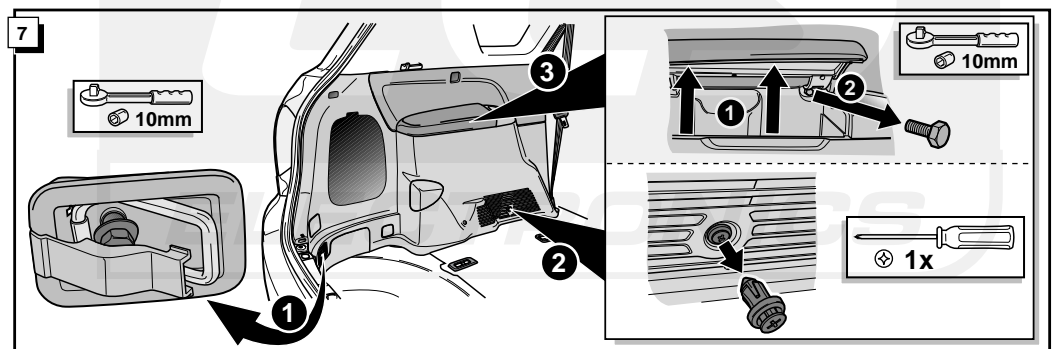

**Einbauanleitung Elektrosatz
Anhängervorrichtung mit 13-P Steckdose
lt. DIN/ISO Norm 11446**

**Instructions de montage du faisceau
électrique pour crochet d'attelage
conforme à la norme
DIN/ISO 11446 prise 13-P**

Bestel Nr.: TO-094-DB

* Teilliste

* Liste de pieces

* Part list

* Onderdelenlijst

27

FUNKTIONEN KONTROLLIEREN !
CONTRÔLER LES FONCTIONS !
CHECK FUNCTIONS !
CONTROLEER FUNCTIES !

INFO Anschluß Steckdose / Connection de la prise / Socket connection / Contactdoos aansluiting