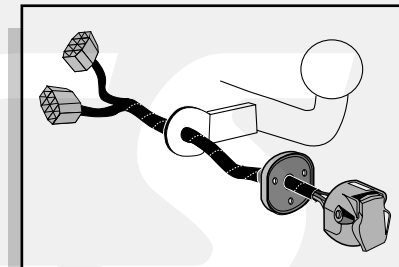

**Einbauanleitung Elektrosatz
Anhängervorrichtung mit 13-P Steckdose
lt. DIN/ISO Norm 11446**

**Instructions de montage du faisceau
électrique pour crochet d'attelage
conforme à la norme
DIN/ISO 11446 prise 13-P**

**Fitting instructions electric wiringkit
towbar with 13-P socket up to
DIN/ISO norm 11446**

**Montage-handleiding elektrokabelset voor
trekhaak met 13-P contactdoos
vlg. DIN/ISO norm 11446**

TOYOTA AVENSIS VERSO 2001-

Bestel Nr.: TO-094-DB

* Teilliste

* Liste de pieces

* Part list

* Onderdelenlijst

27

FUNKTIONEN KONTROLLIEREN !
CONTRÔLER LES FONCTIONS !
CHECK FUNCTIONS !
CONTROLEER FUNCTIES !

INFO Anschluß Steckdose / Connection de la prise / Socket connection / Contactdoos aansluiting