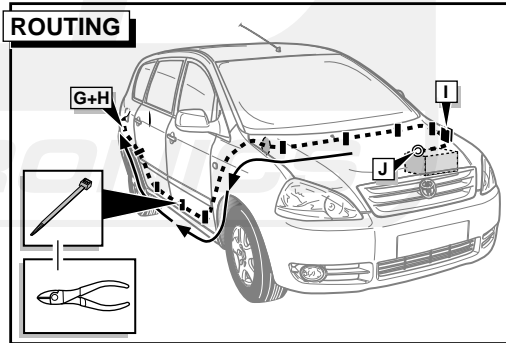

**Einbauanleitung Elektrosatz
Anhängervorrichtung mit 13-P Steckdose
lt. DIN/ISO Norm 11446**

**Instructions de montage du faisceau
électrique pour crochet d'attelage
conforme à la norme
DIN/ISO 11446 prise 13-P**

Bestel Nr.: TO-094-DB

* Teilliste

* Liste de pieces

* Part list

* Onderdelenlijst

27

FUNKTIONEN KONTROLLIEREN !
CONTRÔLER LES FONCTIONS !
CHECK FUNCTIONS !
CONTROLEER FUNCTIES !

INFO Anschluß Steckdose / Connection de la prise / Socket connection / Contactdoos aansluiting