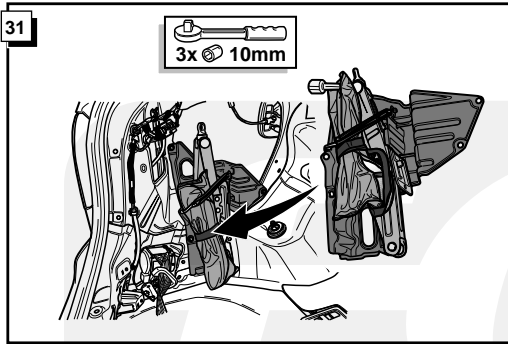

**Einbauanleitung Elektrosatz
Anhängervorrichtung mit 13-P Steckdose
lt. DIN/ISO Norm 11446**

**Instructions de montage du faisceau
électrique pour crochet d'attelage
conforme à la norme
DIN/ISO 11446 prise 13-P**

Bestel Nr.: TO-094-DB

* Teilliste

* Liste de pieces

* Part list

* Onderdelenlijst

27

FUNKTIONEN KONTROLLIEREN !
CONTRÔLER LES FONCTIONS !
CHECK FUNCTIONS !
CONTROLEER FUNCTIES !

INFO Anschluß Steckdose / Connection de la prise / Socket connection / Contactdoos aansluiting