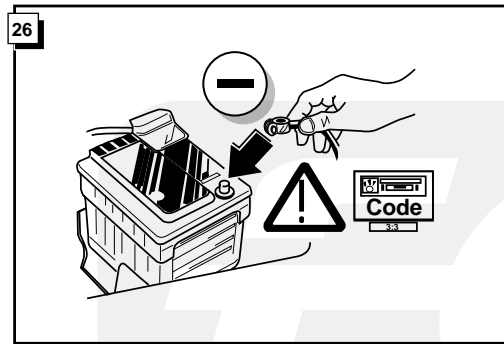

**Einbauanleitung Elektrosatz
Anhängervorrichtung mit 13-P Steckdose
lt. DIN/ISO Norm 11446**

**Instructions de montage du faisceau
électrique pour crochet d'attelage
conforme à la norme
DIN/ISO 11446 prise 13-P**

Bestel Nr.: TO-094-DB

* Teilliste

* Liste de pieces

* Part list

* Onderdelenlijst

27

FUNKTIONEN KONTROLLIEREN !
CONTRÔLER LES FONCTIONS !
CHECK FUNCTIONS !
CONTROLEER FUNCTIES !

INFO Anschluß Steckdose / Connection de la prise / Socket connection / Contactdoos aansluiting