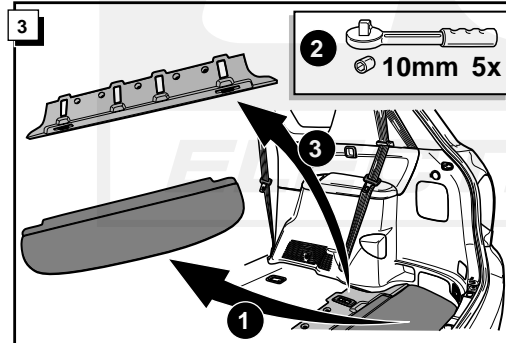

**Einbauanleitung Elektrosatz
Anhängervorrichtung mit 13-P Steckdose
lt. DIN/ISO Norm 11446**

**Instructions de montage du faisceau
électrique pour crochet d'attelage
conforme à la norme
DIN/ISO 11446 prise 13-P**

Bestel Nr.: TO-094-DB

* Teilliste

* Liste de pieces

* Part list

* Onderdelenlijst

27

FUNKTIONEN KONTROLLIEREN !
CONTRÔLER LES FONCTIONS !
CHECK FUNCTIONS !
CONTROLEER FUNCTIES !

INFO Anschluß Steckdose / Connection de la prise / Socket connection / Contactdoos aansluiting