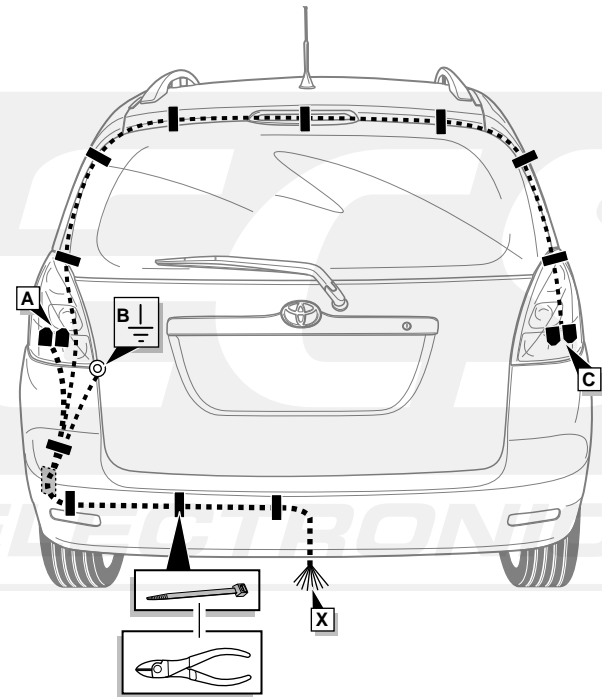

20

21

22

23

24

25

ROUTING

10

11

12