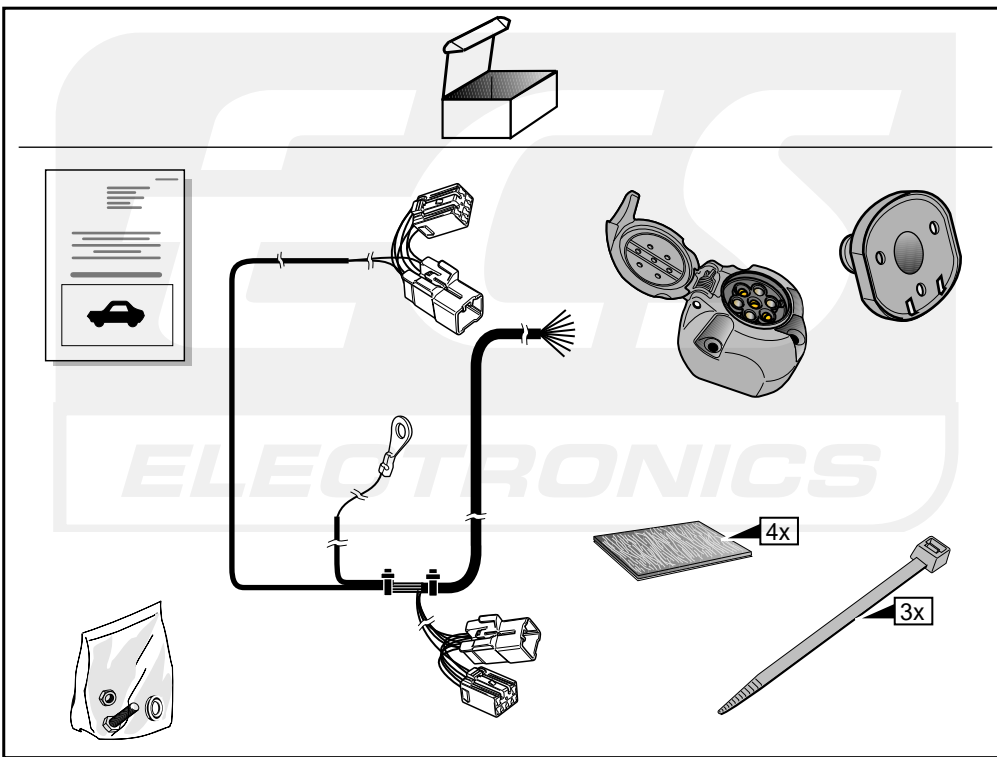

* Teilliste

* Liste de pieces

* Part list

* Onderdelenlijst