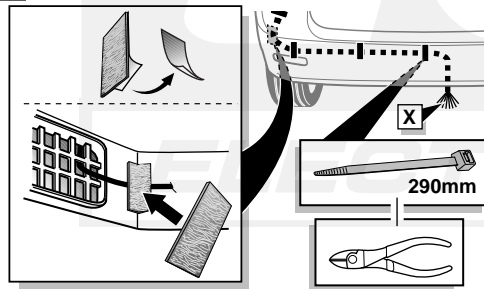

20

21

22

23

24

25

ROUTING

10

11

12