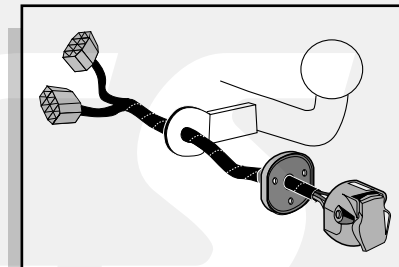

**Einbauanleitung Elektrosatz
Anhängervorrichtung mit 12-N Steckdose
lt. DIN/ISO Norm 1724**

**Instructions de montage du faisceau
électrique pour crochet d'attelage
conforme à la norme
DIN/ISO 1724 prise 12-N**

**Fitting instructions electric wiringkit
towbar with 12-N socket up to
DIN/ISO norm 1724**

**Montage-handleiding elektrokabelset voor
trekhaak met 12-N contactdoos
vlg. DIN/ISO norm 1724**

TOYOTA COROLLA VERSO 2001-