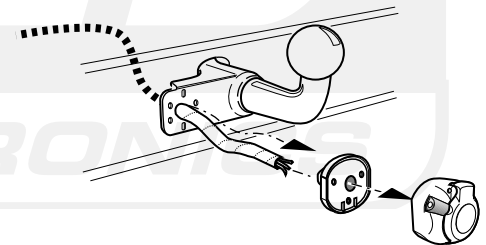

20

21

22

23

24

25

ROUTING

10

11

12