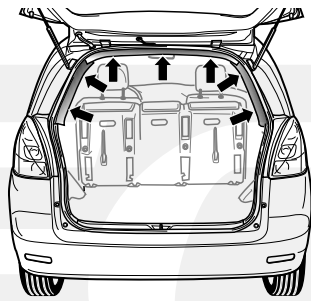

20

21

22

23

24

25

ROUTING

10

11

12