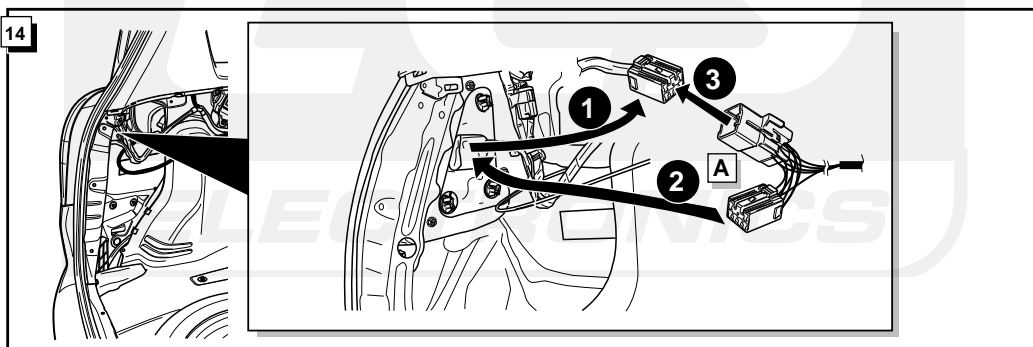

DIN/ISO 1724		D	F	GB	NL
	1/L	gelb	jaune	yellow	geel
	2	blau	bleu	blue	blauw
	3/31	weiß	blanc	white	wit
	4/R	grün	vert	green	groen
	5/58-R	braun	marron	brown	bruin
	6/54	rot	rouge	red	rood
	7/58-L	schwarz	noir	black	zwart
	8/58-b	grau	gris	grey	grijs

19

! FUNKTIONEN KONTROLLIEREN!
CONTRÔLER LES FONCTIONS!
CHECK FUNCTIONS!
CONTROLEER FUNCTIES!