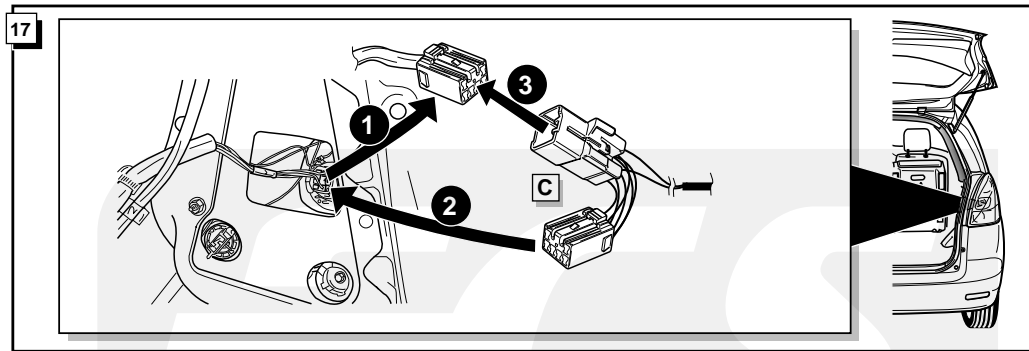

DIN/ISO 1724		D	F	GB	NL
	1/L	gelb	jaune	yellow	geel
	2	blau	bleu	blue	blauw
	3/31	weiß	blanc	white	wit
	4/R	grün	vert	green	groen
	5/58-R	braun	marron	brown	bruin
	6/54	rot	rouge	red	rood
	7/58-L	schwarz	noir	black	zwart
	8/58-b	grau	gris	grey	grijs

19

! FUNKTIONEN KONTROLLIEREN!
CONTRÔLER LES FONCTIONS!
CHECK FUNCTIONS!
CONTROLEER FUNCTIES!