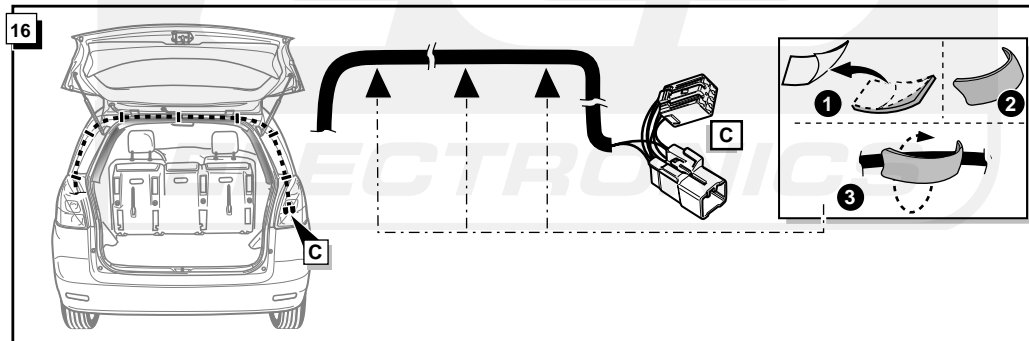

DIN/ISO 1724		D	F	GB	NL
	1/L	gelb	jaune	yellow	geel
	2	blau	bleu	blue	blauw
	3/31	weiß	blanc	white	wit
	4/R	grün	vert	green	groen
	5/58-R	braun	marron	brown	bruin
	6/54	rot	rouge	red	rood
	7/58-L	schwarz	noir	black	zwart
	8/58-b	grau	gris	grey	grijs

19

! FUNKTIONEN KONTROLLIEREN!
CONTRÔLER LES FONCTIONS!
CHECK FUNCTIONS!
CONTROLEER FUNCTIES!