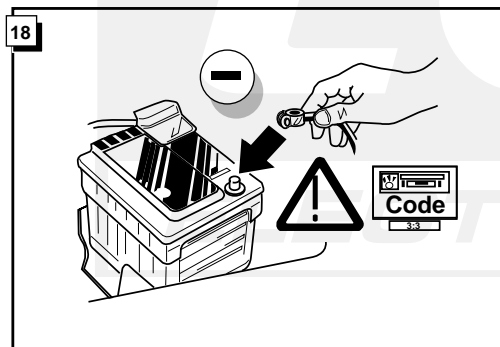

DIN/ISO 1724		D	F	GB	NL
	1/L	gelb	jaune	yellow	geel
	2	blau	bleu	blue	blauw
	3/31	weiß	blanc	white	wit
	4/R	grün	vert	green	groen
	5/58-R	braun	marron	brown	bruin
	6/54	rot	rouge	red	rood
	7/58-L	schwarz	noir	black	zwart
	8/58-b	grau	gris	grey	grijs

19

! FUNKTIONEN KONTROLLIEREN!
CONTRÔLER LES FONCTIONS!
CHECK FUNCTIONS!
CONTROLEER FUNCTIES!