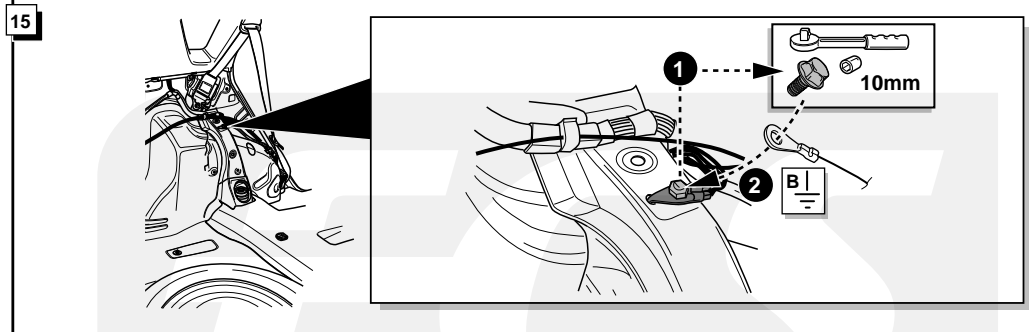

DIN/ISO 1724		D	F	GB	NL
	1/L	gelb	jaune	yellow	geel
	2	blau	bleu	blue	blauw
	3/31	weiß	blanc	white	wit
	4/R	grün	vert	green	groen
	5/58-R	braun	marron	brown	bruin
	6/54	rot	rouge	red	rood
	7/58-L	schwarz	noir	black	zwart
	8/58-b	grau	gris	grey	grijs

19

! FUNKTIONEN KONTROLLIEREN!
CONTRÔLER LES FONCTIONS!
CHECK FUNCTIONS!
CONTROLEER FUNCTIES!