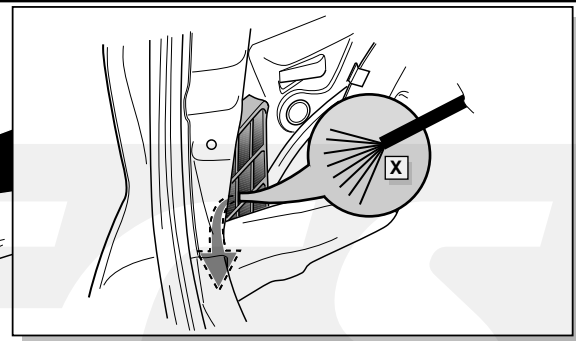

20

21

22

23

24

25

ROUTING

10

11

12