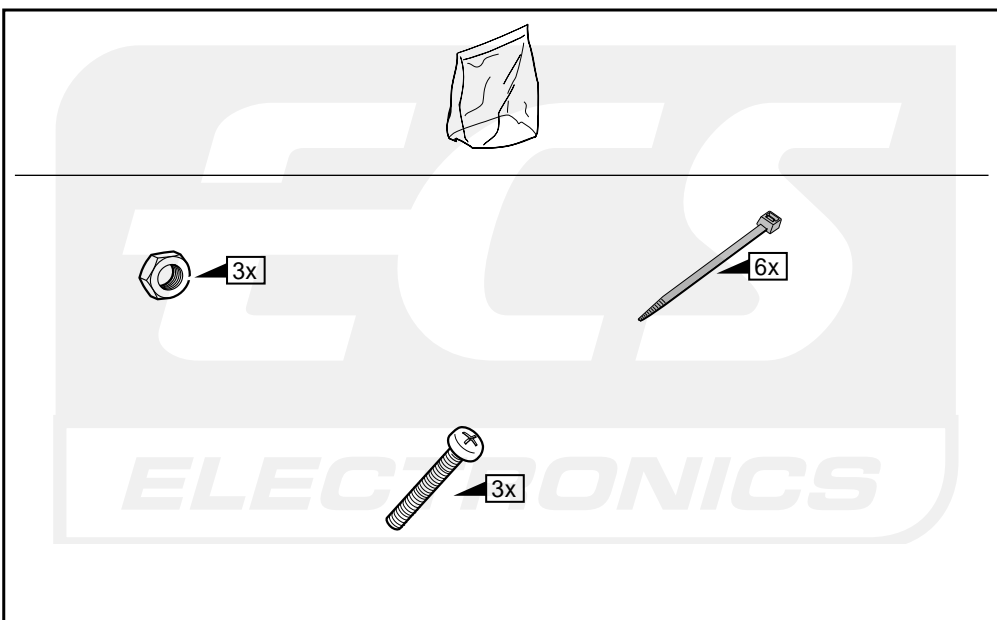

* Teilliste

* Liste de pieces

* Part list

* Onderdelenlijst