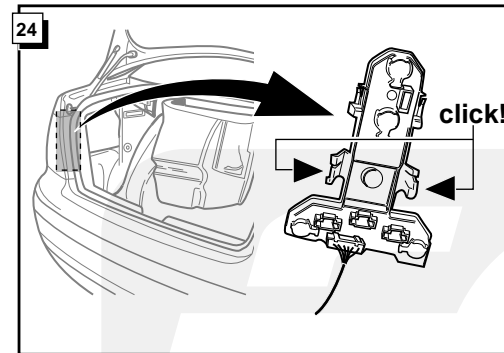

INFO

Anschluß Steckdose / Connection de la prise / Socket connection / Contactdoos aansluiting / Conexiones del enchufe

DIN/ISO 1724		D	F	GB	NL	ES
←	1/L	gelb	jaune	yellow	geel	amarillo
↔	2	blau	bleu	blue	blauw	azul
⏏ 1-8	3/31	weiß	blanc	white	wit	blanco
→	4/R	grün	vert	green	groen	verde
☀	5/58-R	braun	marron	brown	bruin	marrón
STOP	6/54	rot	rouge	red	rood	rojo
☀	7/58-L	schwarz	noir	black	zwart	negro
⏏ → ↔ ← ⏏	8/58-b	grau	gris	grey	grijs	gris