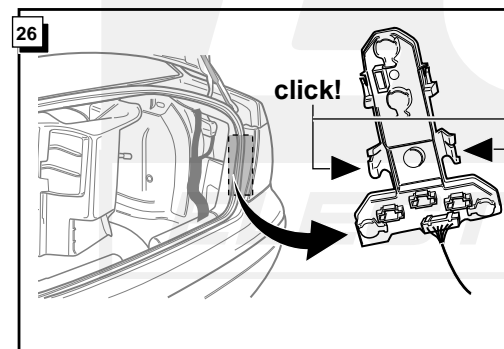

INFO

Anschluß Steckdose / Connection de la prise / Socket connection / Contactdoos aansluiting / Conexiones del enchufe

DIN/ISO 1724		D	F	GB	NL	ES
←	1/L	gelb	jaune	yellow	geel	amarillo
↔	2	blau	bleu	blue	blauw	azul
⏏ 1-8	3/31	weiß	blanc	white	wit	blanco
→	4/R	grün	vert	green	groen	verde
☀	5/58-R	braun	marron	brown	bruin	marrón
STOP	6/54	rot	rouge	red	rood	rojo
☀	7/58-L	schwarz	noir	black	zwart	negro
⏏ → ↔ ← ⏏	8/58-b	grau	gris	grey	grijs	gris