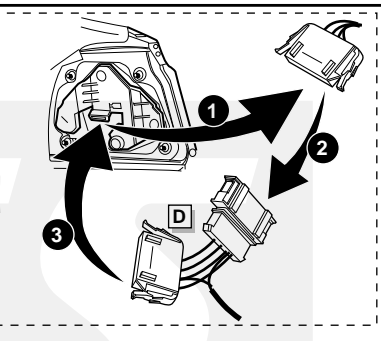

10

17

VW Bora Sedan 10/1998-

11

12

! CONTROLEER FUNCTIES !
! CHECK FUNCTIONS !
! FUNKTIONEN KONTROLIEREN !
! CONTRÔLER LES FONCTIONS !
! CONTROLAR LAS FUNCIONES!

18

13

14

15

16

19

20