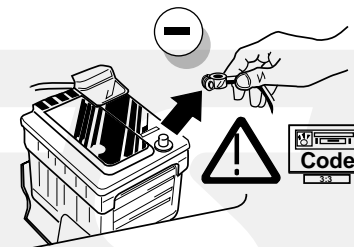

29

! **CONTROLEER FUNCTIES !**
CHECK FUNCTIONS !
FUNKTIONEN KONTROLIEREN !
CONTRÔLER LES FONCTIONS !
¡CONTROLAR LAS FUNCIONES!

INFO

* VW Golf IV HB 1997-:
Fig. 1 t/m 16

*VW Bora SEDAN 10/1998-:
Fig. 17 t/m 32

1 VW Golf IV Hatchback 1997-