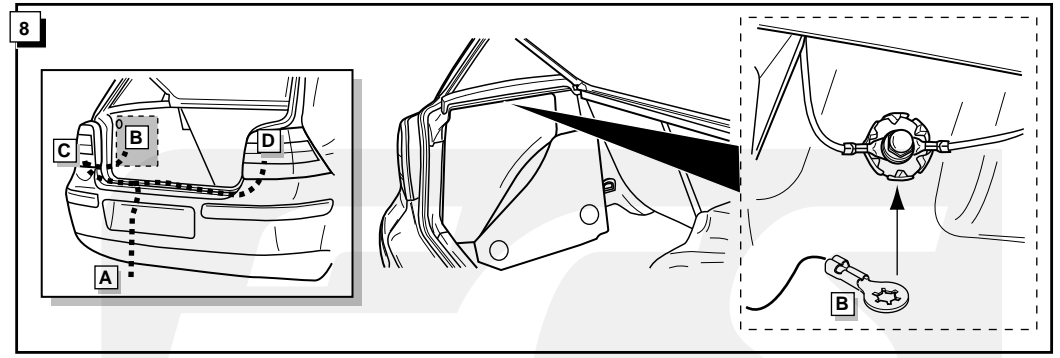

INFO

Anschluß Steckdose / Connection de la prise / Socket connection /
Contactdoos aansluiting / Conexiones del enchufe

DIN/ISO 1724		D	F	GB	NL	ES
	1/L	gelb	jaune	yellow	geel	amarillo
	2	blau	bleu	blue	blauw	azul
	3/31	weiß	blanc	white	wit	blanco
	4/R	grün	vert	green	groen	verde
	5/58-R	braun	marron	brown	bruin	marrón
	6/54	rot	rouge	red	rood	rojo
	7/58-L	schwarz	noir	black	zwart	negro
	8/58-b	grau	gris	grey	grijs	gris