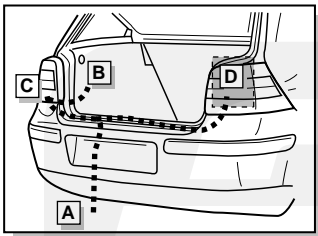

10

17

VW Bora Sedan 10/1998-

11

12

! CONTROLEER FUNCTIES !
! CHECK FUNCTIONS !
! FUNKTIONEN KONTROLIEREN !
! CONTRÔLER LES FONCTIONS !
! CONTROLAR LAS FUNCIONES!

18

13

14

15

16

19

20