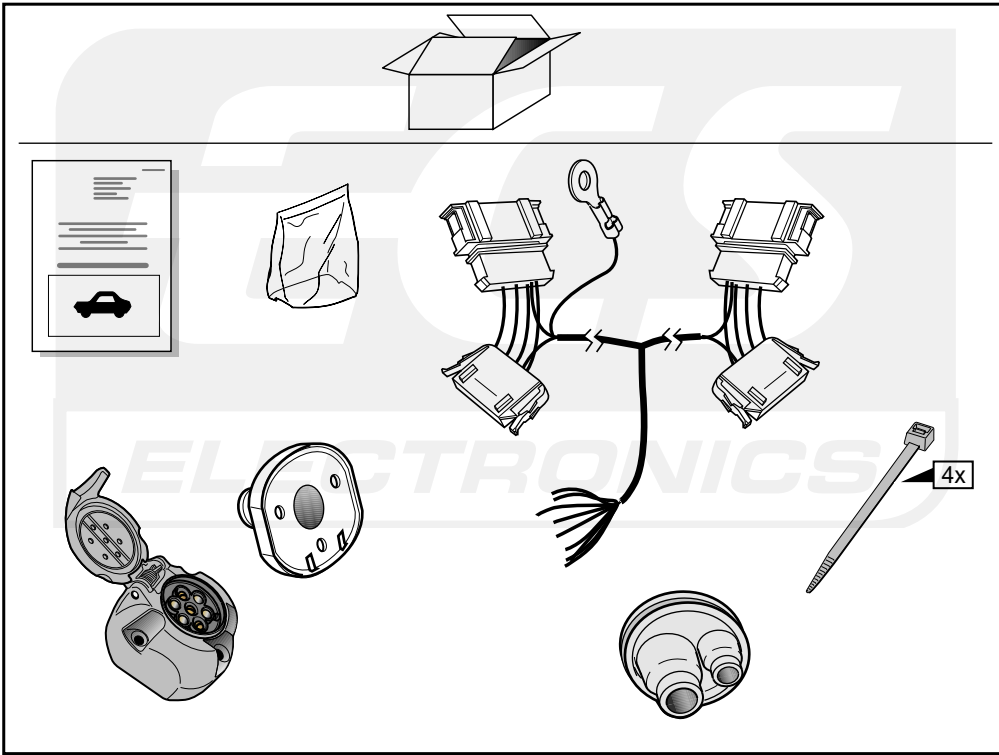

**Einbauanleitung Elektrosatz
Anhängervorrichtung mit 12-N Steckdose
lt. DIN/ISO Norm 1724**

**Instructions de montage du faisceau
électrique pour crochet d'attelage
conforme à la norme
DIN/ISO 1724 prise 12-N**

**Fitting instructions electric wiringkit
towbar with 12-N socket up to
DIN/ISO norm 1724**

**Montage-handleiding elektrokabelset voor
trekhaak met 12-N contactdoos
vlg. DIN/ISO norm 1724**

**Instrucciones de montaje de
kit eléctrico para enganche de
remolque con caja de conexiones
12-N según norma DIN/ISO 1724**

Volkswagen Golf IV hb 1997- / Bora sdn 10/98-

Bestel Nr.: VW-005-BB

28

29

! **CONTROLEER FUNCTIES !**
CHECK FUNCTIONS !
FUNKTIONEN KONTROLIEREN !
CONTRÔLER LES FONCTIONS !
¡CONTROLAR LAS FUNCIONES!

INFO

* VW Golf IV HB 1997-:
 Fig. 1 t/m 16