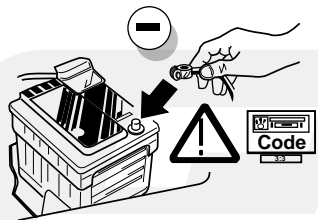

28

29

! **CONTROLEER FUNCTIES !**
CHECK FUNCTIONS !
FUNKTIONEN KONTROLIEREN !
CONTRÔLER LES FONCTIONS !
¡CONTROLAR LAS FUNCIONES!

INFO

* VW Golf IV HB 1997-:
Fig. 1 t/m 16

*VW Bora SEDAN 10/1998-:
Fig. 17 t/m 32

1 VW Golf IV Hatchback 1997-

30

31

2

32

3

4