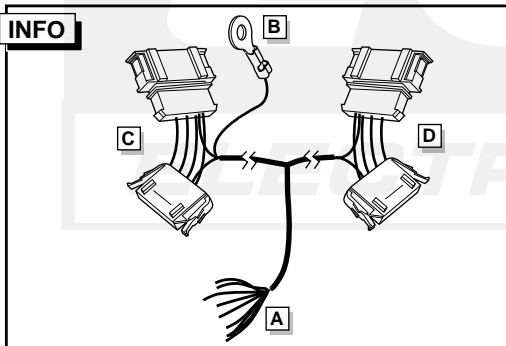

**Einbauanleitung Elektrosatz
Anhängervorrichtung mit 12-N Steckdose
lt. DIN/ISO Norm 1724**

**Instructions de montage du faisceau
électrique pour crochet d'attelage
conforme à la norme
DIN/ISO 1724 prise 12-N**

**Fitting instructions electric wiringkit
towbar with 12-N socket up to
DIN/ISO norm 1724**

**Montage-handleiding elektrokabelset voor
trekhaak met 12-N contactdoos
vlg. DIN/ISO norm 1724**

**Instrucciones de montaje de
kit eléctrico para enganche de
remolque con caja de conexiones
12-N según norma DIN/ISO 1724**

INFO

Anschluß Steckdose / Connection de la prise / Socket connection / Contactdoos aansluiting / Conexiones del enchufe

| DIN/ISO 1724 | | D | F | GB | NL | ES |
|--------------|--------|---------|--------|--------|-------|----------|
| ← | 1/L | gelb | jaune | yellow | geel | amarillo |
| ↔ | 2 | blau | bleu | blue | blauw | azul |
| ⏏ 1-8 | 3/31 | weiß | blanc | white | wit | blanco |
| → | 4/R | grün | vert | green | groen | verde |
| ☀ | 5/58-R | braun | marron | brown | bruin | marrón |
| STOP | 6/54 | rot | rouge | red | rood | rojo |
| ☀ | 7/58-L | schwarz | noir | black | zwart | negro |
| ⏏ → ↔ ← ⏏ | 8/58-b | grau | gris | grey | grijs | gris |