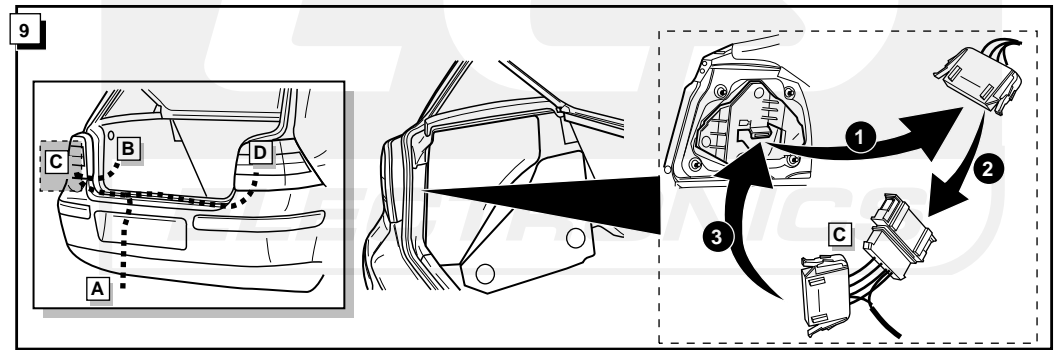

INFO

Anschluß Steckdose / Connection de la prise / Socket connection /
Contactdoos aansluiting / Conexiones del enchufe

DIN/ISO 1724		D	F	GB	NL	ES
	1/L	gelb	jaune	yellow	geel	amarillo
	2	blau	bleu	blue	blauw	azul
	3/31	weiß	blanc	white	wit	blanco
	4/R	grün	vert	green	groen	verde
	5/58-R	braun	marron	brown	bruin	marrón
	6/54	rot	rouge	red	rood	rojo
	7/58-L	schwarz	noir	black	zwart	negro
	8/58-b	grau	gris	grey	grijs	gris