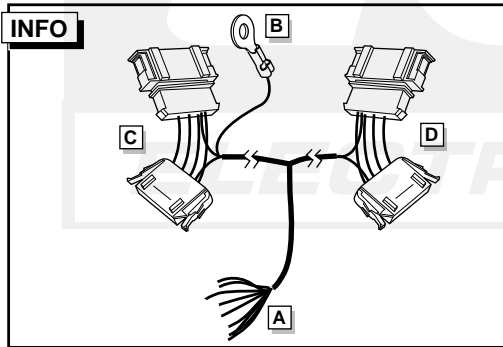

**Einbauanleitung Elektrosatz
Anhängervorrichtung mit 12-N Steckdose
lt. DIN/ISO Norm 1724**

**Instructions de montage du faisceau
électrique pour crochet d'attelage
conforme à la norme
DIN/ISO 1724 prise 12-N**

**Fitting instructions electric wiringkit
towbar with 12-N socket up to
DIN/ISO norm 1724**

**Montage-handleiding elektrokabelset voor
trekhaak met 12-N contactdoos
vlg. DIN/ISO norm 1724**

**Instrucciones de montaje de
kit eléctrico para enganche de
remolque con caja de conexiones
12-N según norma DIN/ISO 1724**

INFO

Anschluß Steckdose / Connection de la prise / Socket connection / Contactdoos aansluiting / Conexiones del enchufe

| DIN/ISO 1724 | | D | F | GB | NL | ES |
|--------------|--------|---------|--------|--------|-------|----------|
| ← | 1/L | gelb | jaune | yellow | geel | amarillo |
| ↔ | 2 | blau | bleu | blue | blauw | azul |
| ⏏ 1-8 | 3/31 | weiß | blanc | white | wit | blanco |
| → | 4/R | grün | vert | green | groen | verde |
| ☀ | 5/58-R | braun | marron | brown | bruin | marrón |
| STOP | 6/54 | rot | rouge | red | rood | rojo |
| ☀ | 7/58-L | schwarz | noir | black | zwart | negro |
| ⏏ → ↔ ← ⏏ | 8/58-b | grau | gris | grey | grijs | gris |