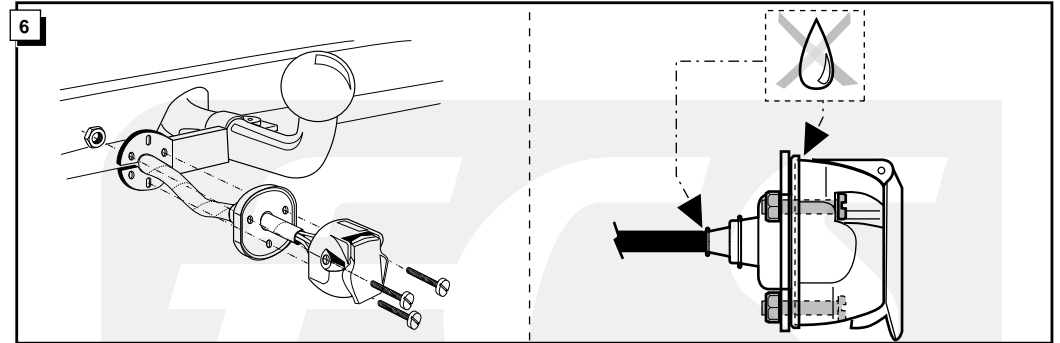

INFO

Anschluß Steckdose / Connection de la prise / Socket connection /
Contactdoos aansluiting / Conexiones del enchufe

DIN/ISO 1724		D	F	GB	NL	ES
	1/L	gelb	jaune	yellow	geel	amarillo
	2	blau	bleu	blue	blauw	azul
	3/31	weiß	blanc	white	wit	blanco
	4/R	grün	vert	green	groen	verde
	5/58-R	braun	marron	brown	bruin	marrón
	6/54	rot	rouge	red	rood	rojo
	7/58-L	schwarz	noir	black	zwart	negro
	8/58-b	grau	gris	grey	grijs	gris