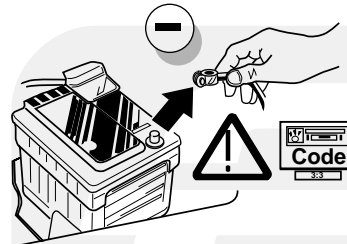

17

VW Bora Sedan 10/1998-