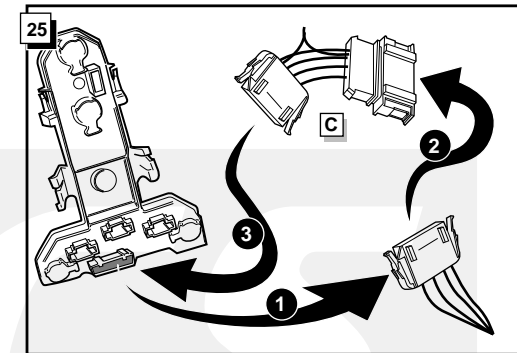

**Fitting instructions electric wiringkit
towbar with 12-N socket up to
DIN/ISO norm 1724**

**Montage-handleiding elektrokabelset voor
trekhaak met 12-N contactdoos
vlg. DIN/ISO norm 1724**

**Instrucciones de montaje de
kit eléctrico para enganche de
remolque con caja de conexiones
12-N según norma DIN/ISO 1724**

*VW Bora SEDAN 10/1998-:
 Fig. 17 t/m 32

1 VW Golf IV Hatchback 1997-

30

31

2

32

3

4

INFO

Anschluß Steckdose / Connection de la prise / Socket connection / Contactdoos aansluiting / Conexiones del enchufe

| DIN/ISO 1724 | | D | F | GB | NL | ES |
|--------------|--------|---------|--------|--------|-------|----------|
| ← | 1/L | gelb | jaune | yellow | geel | amarillo |
| ↔ | 2 | blau | bleu | blue | blauw | azul |
| ⏏ 1-8 | 3/31 | weiß | blanc | white | wit | blanco |
| → | 4/R | grün | vert | green | groen | verde |
| ☀ | 5/58-R | braun | marron | brown | bruin | marrón |
| STOP | 6/54 | rot | rouge | red | rood | rojo |
| ☀ | 7/58-L | schwarz | noir | black | zwart | negro |
| ⏏ → ↔ ← ⏏ | 8/58-b | grau | gris | grey | grijs | gris |