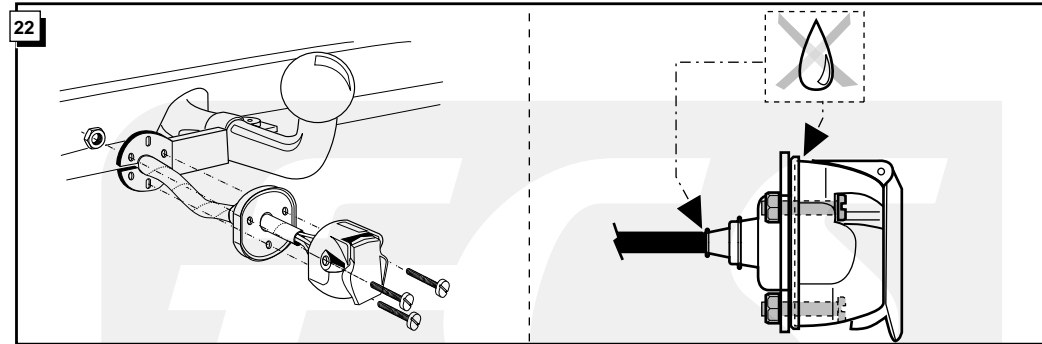

**Einbauanleitung Elektrosatz
Anhängervorrichtung mit 12-N Steckdose
lt. DIN/ISO Norm 1724**

**Instructions de montage du faisceau
électrique pour crochet d'attelage
conforme à la norme
DIN/ISO 1724 prise 12-N**

**Fitting instructions electric wiringkit
towbar with 12-N socket up to
DIN/ISO norm 1724**

**Montage-handleiding elektrokabelset voor
trekhaak met 12-N contactdoos
vlg. DIN/ISO norm 1724**

**Instrucciones de montaje de
kit eléctrico para enganche de
remolque con caja de conexiones
12-N según norma DIN/ISO 1724**

*VW Bora SEDAN 10/1998-:
 Fig. 17 t/m 32

1 VW Golf IV Hatchback 1997-

30

31

2

32

3

4