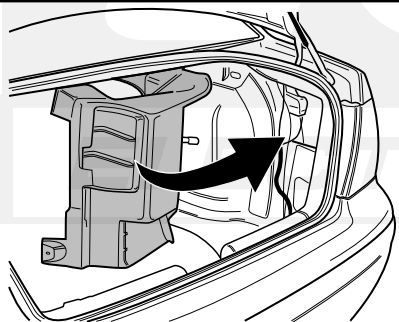

28

29

! **CONTROLEER FUNCTIES !**
CHECK FUNCTIONS !
FUNKTIONEN KONTROLIEREN !
CONTRÔLER LES FONCTIONS !
¡CONTROLAR LAS FUNCIONES!

INFO

* VW Golf IV HB 1997-:
Fig. 1 t/m 16

*VW Bora SEDAN 10/1998-:
Fig. 17 t/m 32

1 VW Golf IV Hatchback 1997-

30

31

2

32

3

4