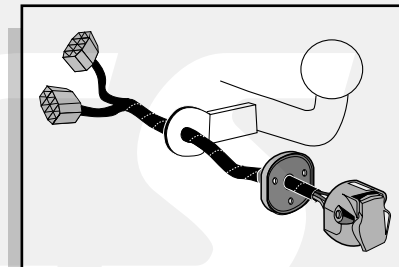

**Einbauanleitung Elektrosatz
Anhängervorrichtung mit 12-N Steckdose
lt. DIN/ISO Norm 1724**

**Instructions de montage du faisceau
électrique pour crochet d'attelage
conforme à la norme
DIN/ISO 1724 prise 12-N**

**Fitting instructions electric wiringkit
towbar with 12-N socket up to
DIN/ISO norm 1724**

**Montage-handleiding elektrokabelset voor
trekhaak met 12-N contactdoos
vlg. DIN/ISO norm 1724**

**Instrucciones de montaje de
kit eléctrico para enganche de
remolque con caja de conexiones
12-N según norma DIN/ISO 1724**