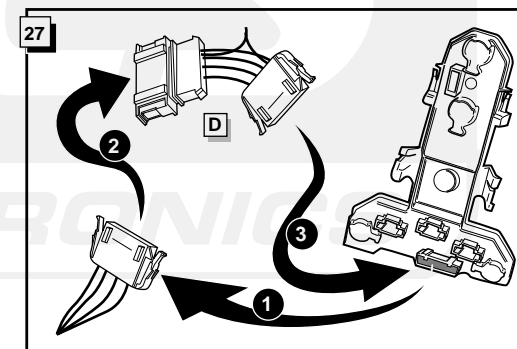

INFO

Anschluß Steckdose / Connection de la prise / Socket connection / Contactdoos aansluiting / Conexiones del enchufe

DIN/ISO 1724		D	F	GB	NL	ES
←	1/L	gelb	jaune	yellow	geel	amarillo
↔	2	blau	bleu	blue	blauw	azul
⏏ 1-8	3/31	weiß	blanc	white	wit	blanco
→	4/R	grün	vert	green	groen	verde
☀	5/58-R	braun	marron	brown	bruin	marrón
STOP	6/54	rot	rouge	red	rood	rojo
☀	7/58-L	schwarz	noir	black	zwart	negro
⏏ → ↔ ← ⏏	8/58-b	grau	gris	grey	grijs	gris