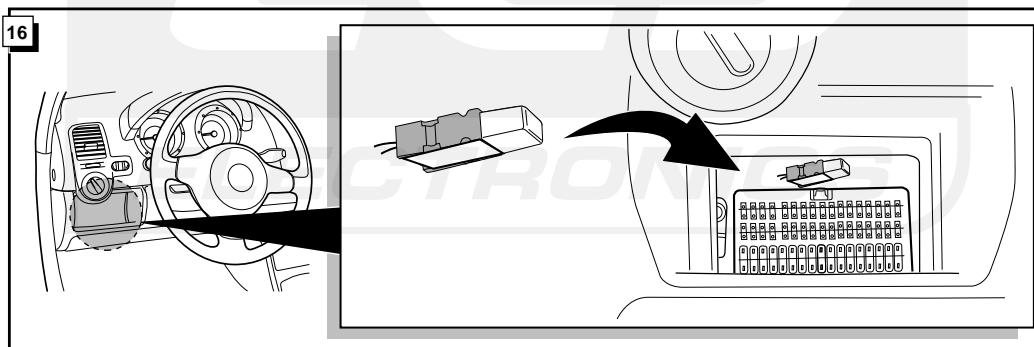

ROUTING

22

5

18

FUNKTIONEN KONTROLLIEREN !
CONTRÔLER LES FONCTIONS !
CHECK FUNCTIONS !
CONTROLEER FUNCTIES !

INFO Anschluß Steckdose / Connection de la prise / Socket connection / Contactdoos aansluiting

DIN/ISO 11446		D	F	GB	NL
←	1/L	gelb	jaune	yellow	geel
↺	2	blau	bleu	blue	blauw
↻	2a	grau	gris	grey	grijs
⏏	1-8	weiß	blanc	white	wit
↻	4/R	grün	vert	green	groen
☀	5/58-R	braun	marron	brown	bruin
STOP	6/54	rot	rouge	red	rood
☀	7/58-L	schwarz	noir	black	zwart
↻	Reverse	schwarz/rot	noir/rouge	black/red	zwart/rood
30+ ↻	9	braun/weiß	marron/blanc	brown/white	bruin/wit
15+ ↻	10	rot	rouge	red	rood
⏏	11	weiß	blanc	white	wit
↻	12	rot/blau	rouge/bleu	red/blue	rood/blauw
⏏	13	weiß	blanc	white	wit