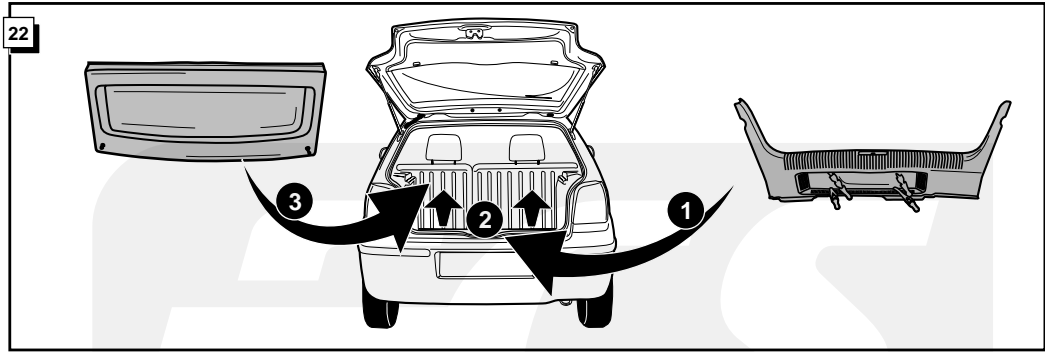

ROUTING

22

5

18

FUNKTIONEN KONTROLLIEREN !
CONTRÔLER LES FONCTIONS !
CHECK FUNCTIONS !
CONTROLEER FUNCTIES !

INFO Anschluß Steckdose / Connection de la prise / Socket connection / Contactdoos aansluiting

DIN/ISO 11446		D	F	GB	NL
←	1/L	gelb	jaune	yellow	geel
↺	2	blau	bleu	blue	blauw
↻	2a	grau	gris	grey	grijs
⏏	1-8	weiß	blanc	white	wit
↻	4/R	grün	vert	green	groen
☀	5/58-R	braun	marron	brown	bruin
STOP	6/54	rot	rouge	red	rood
☀	7/58-L	schwarz	noir	black	zwart
↻	Reverse	schwarz/rot	noir/rouge	black/red	zwart/rood
30+ ↻	9	braun/weiß	marron/blanc	brown/white	bruin/wit
15+ ↻	10	rot	rouge	red	rood
⏏	11	weiß	blanc	white	wit
↻	12	rot/blau	rouge/bleu	red/blue	rood/blauw
⏏	13	weiß	blanc	white	wit