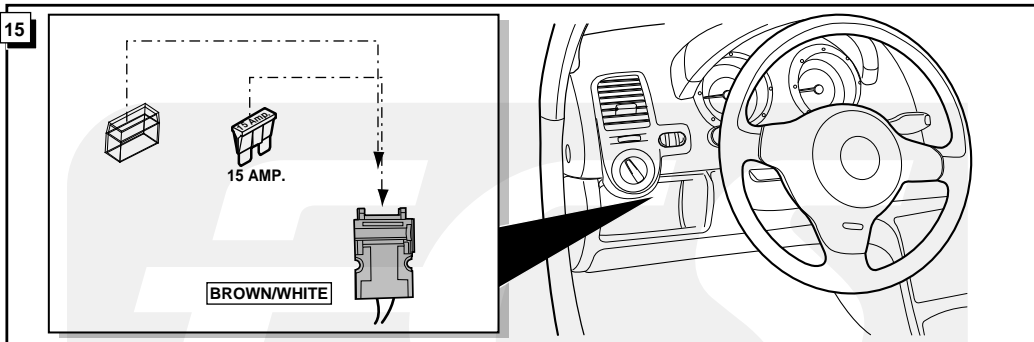

ROUTING

22

5

18

FUNKTIONEN KONTROLLIEREN !
CONTRÔLER LES FONCTIONS !
CHECK FUNCTIONS !
CONTROLEER FUNCTIES !

INFO Anschluß Steckdose / Connection de la prise / Socket connection / Contactdoos aansluiting

DIN/ISO 11446		D	F	GB	NL
←	1/L	gelb	jaune	yellow	geel
↺	2	blau	bleu	blue	blauw
↻	2a	grau	gris	grey	grijs
⏏	1-8	weiß	blanc	white	wit
↻	4/R	grün	vert	green	groen
☀	5/58-R	braun	marron	brown	bruin
STOP	6/54	rot	rouge	red	rood
☀	7/58-L	schwarz	noir	black	zwart
↻	Reverse	schwarz/rot	noir/rouge	black/red	zwart/rood
30+ ↻	9	braun/weiß	marron/blanc	brown/white	bruin/wit
15+ ↻	10	rot	rouge	red	rood
⏏	11	weiß	blanc	white	wit
↻	12	rot/blau	rouge/bleu	red/blue	rood/blauw
⏏	13	weiß	blanc	white	wit