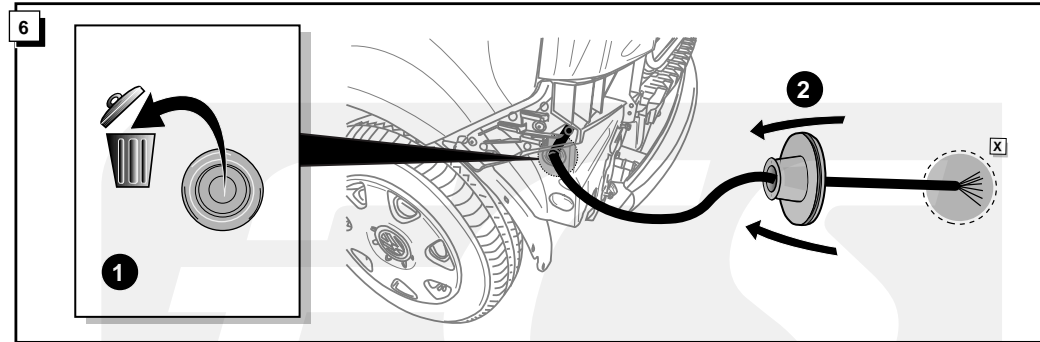

**Einbauanleitung Elektrosatz
Anhängervorrichtung mit 13-P Steckdose
lt. DIN/ISO Norm 11446**

**Instructions de montage du faisceau
électrique pour crochet d'attelage
conforme à la norme
DIN/ISO 11446 prise 13-P**

ROUTING

22

5

18

FUNKTIONEN KONTROLLIEREN !
CONTRÔLER LES FONCTIONS !
CHECK FUNCTIONS !
CONTROLEER FUNCTIES !

INFO Anschluß Steckdose / Connection de la prise / Socket connection / Contactdoos aansluiting

DIN/ISO 11446		D	F	GB	NL
←	1/L	gelb	jaune	yellow	geel
↺	2	blau	bleu	blue	blauw
↻	2a	grau	gris	grey	grijs
⏏	1-8	weiß	blanc	white	wit
↻	4/R	grün	vert	green	groen
☀	5/58-R	braun	marron	brown	bruin
STOP	6/54	rot	rouge	red	rood
☀	7/58-L	schwarz	noir	black	zwart
↻	Reverse	schwarz/rot	noir/rouge	black/red	zwart/rood
30+ ↻	9	braun/weiß	marron/blanc	brown/white	bruin/wit
15+ ↻	10	rot	rouge	red	rood
⏏	11	weiß	blanc	white	wit
↻	12	rot/blau	rouge/bleu	red/blue	rood/blauw
⏏	13	weiß	blanc	white	wit