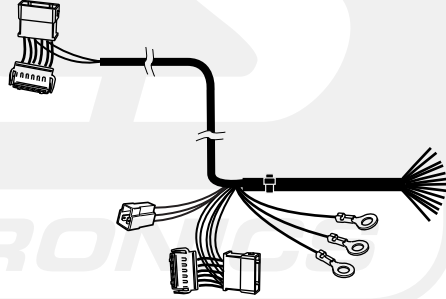

**Einbauanleitung Elektrosatz
Anhängervorrichtung mit 13-P Steckdose
lt. DIN/ISO Norm 11446**

**Instructions de montage du faisceau
électrique pour crochet d'attelage
conforme à la norme
DIN/ISO 11446 prise 13-P**

**Fitting instructions electric wiringkit
towbar with 13-P socket up to
DIN/ISO norm 11446**

**Montage-handleiding elektrokabelset voor
trekhaak met 13-P contactdoos
vlg. DIN/ISO norm 11446**

VW POLO 2002-

Bestel Nr.: VW- 041- DB

* Teilliste

* Liste de pieces

* Part list

* Onderdelenlijst

INFO

20

21

ROUTING

22

5

18

FUNKTIONEN KONTROLLIEREN !
CONTRÔLER LES FONCTIONS !
CHECK FUNCTIONS !
CONTROLEER FUNCTIES !

INFO Anschluß Steckdose / Connection de la prise / Socket connection / Contactdoos aansluiting

DIN/ISO 11446		D	F	GB	NL
←	1/L	gelb	jaune	yellow	geel
↺	2	blau	bleu	blue	blauw
↻	2a	grau	gris	grey	grijs
⏏	1-8	weiß	blanc	white	wit
↻	4/R	grün	vert	green	groen
☀	5/58-R	braun	marron	brown	bruin
STOP	6/54	rot	rouge	red	rood
☀	7/58-L	schwarz	noir	black	zwart
↻	Reverse	schwarz/rot	noir/rouge	black/red	zwart/rood
30+ ↻	9	braun/weiß	marron/blanc	brown/white	bruin/wit
15+ ↻	10	rot	rouge	red	rood
⏏	11	weiß	blanc	white	wit
↻	12	rot/blau	rouge/bleu	red/blue	rood/blauw
⏏	13	weiß	blanc	white	wit