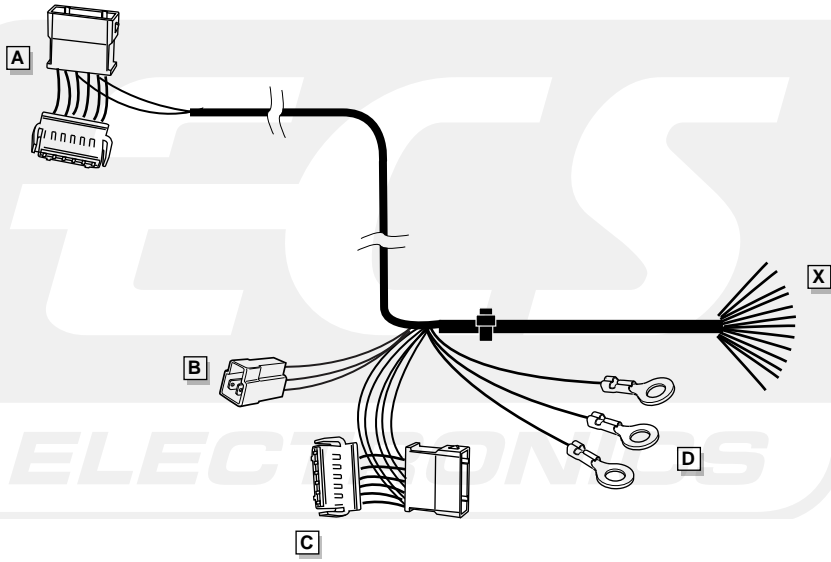

**Einbauanleitung Elektrosatz
Anhängervorrichtung mit 13-P Steckdose
lt. DIN/ISO Norm 11446**

**Instructions de montage du faisceau
électrique pour crochet d'attelage
conforme à la norme
DIN/ISO 11446 prise 13-P**

**Fitting instructions electric wiringkit
towbar with 13-P socket up to
DIN/ISO norm 11446**

**Montage-handleiding elektrokabelset voor
trekhaak met 13-P contactdoos
vlg. DIN/ISO norm 11446**

VW POLO 2002-

Bestel Nr.: VW- 041- DB

* Teilliste

* Liste de pieces

* Part list

* Onderdelenlijst

INFO

20

21

ROUTING

22

5

18

FUNKTIONEN KONTROLLIEREN !
CONTRÔLER LES FONCTIONS !
CHECK FUNCTIONS !
CONTROLEER FUNCTIES !

INFO Anschluß Steckdose / Connection de la prise / Socket connection / Contactdoos aansluiting

DIN/ISO 11446		D	F	GB	NL
←	1/L	gelb	jaune	yellow	geel
↺	2	blau	bleu	blue	blauw
↻	2a	grau	gris	grey	grijs
⏏	1-8	weiß	blanc	white	wit
↻	4/R	grün	vert	green	groen
☀	5/58-R	braun	marron	brown	bruin
STOP	6/54	rot	rouge	red	rood
☀	7/58-L	schwarz	noir	black	zwart
↻	Reverse	schwarz/rot	noir/rouge	black/red	zwart/rood
30+ ↻	9	braun/weiß	marron/blanc	brown/white	bruin/wit
15+ ↻	10	rot	rouge	red	rood
⏏	11	weiß	blanc	white	wit
↻	12	rot/blau	rouge/bleu	red/blue	rood/blauw
⏏	13	weiß	blanc	white	wit