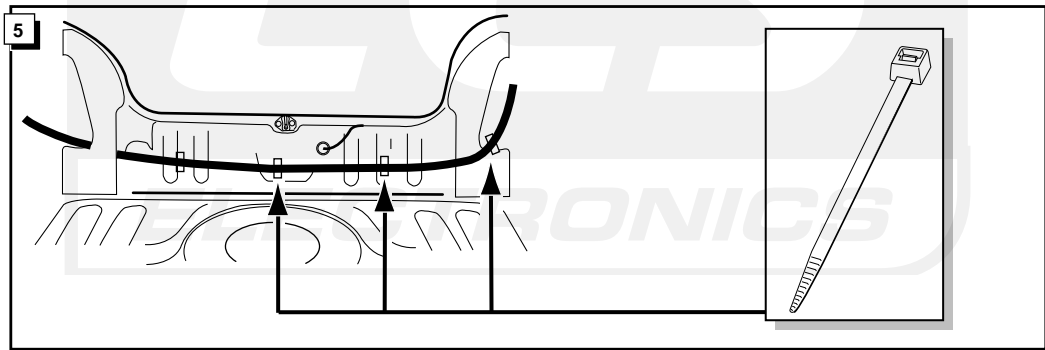

**Einbauanleitung Elektrosatz
Anhängervorrichtung mit 13-P Steckdose
lt. DIN/ISO Norm 11446**

**Instructions de montage du faisceau
électrique pour crochet d'attelage
conforme à la norme
DIN/ISO 11446 prise 13-P**

ROUTING

22

5

18

FUNKTIONEN KONTROLLIEREN !
CONTRÔLER LES FONCTIONS !
CHECK FUNCTIONS !
CONTROLEER FUNCTIES !

INFO Anschluß Steckdose / Connection de la prise / Socket connection / Contactdoos aansluiting

DIN/ISO 11446		D	F	GB	NL
←	1/L	gelb	jaune	yellow	geel
↺	2	blau	bleu	blue	blauw
↻	2a	grau	gris	grey	grijs
⏏	1-8	weiß	blanc	white	wit
↻	4/R	grün	vert	green	groen
☀	5/58-R	braun	marron	brown	bruin
STOP	6/54	rot	rouge	red	rood
☀	7/58-L	schwarz	noir	black	zwart
↻	Reverse	schwarz/rot	noir/rouge	black/red	zwart/rood
30+ ↻	9	braun/weiß	marron/blanc	brown/white	bruin/wit
15+ ↻	10	rot	rouge	red	rood
⏏	11	weiß	blanc	white	wit
↻	12	rot/blau	rouge/bleu	red/blue	rood/blauw
⏏	13	weiß	blanc	white	wit