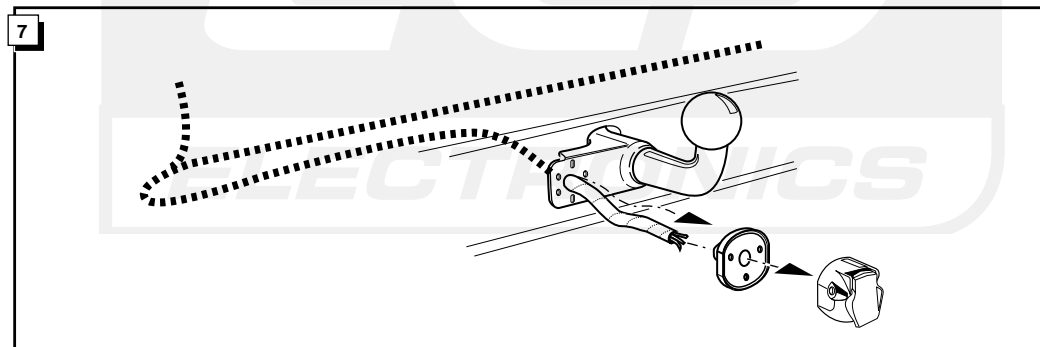

**Einbauanleitung Elektrosatz
Anhängervorrichtung mit 13-P Steckdose
lt. DIN/ISO Norm 11446**

**Instructions de montage du faisceau
électrique pour crochet d'attelage
conforme à la norme
DIN/ISO 11446 prise 13-P**

**Fitting instructions electric wiringkit
towbar with 13-P socket up to
DIN/ISO norm 11446**

**Montage-handleiding elektrokabelset voor
trekhaak met 13-P contactdoos
vlg. DIN/ISO norm 11446**

VW POLO 2002-

ROUTING

22

5

18

FUNKTIONEN KONTROLLIEREN !
CONTRÔLER LES FONCTIONS !
CHECK FUNCTIONS !
CONTROLEER FUNCTIES !

INFO Anschluß Steckdose / Connection de la prise / Socket connection / Contactdoos aansluiting

DIN/ISO 11446		D	F	GB	NL
←	1/L	gelb	jaune	yellow	geel
↺	2	blau	bleu	blue	blauw
↻	2a	grau	gris	grey	grijs
⏏	1-8	weiß	blanc	white	wit
↻	4/R	grün	vert	green	groen
☀	5/58-R	braun	marron	brown	bruin
STOP	6/54	rot	rouge	red	rood
☀	7/58-L	schwarz	noir	black	zwart
↻	Reverse	schwarz/rot	noir/rouge	black/red	zwart/rood
30+ ↻	9	braun/weiß	marron/blanc	brown/white	bruin/wit
15+ ↻	10	rot	rouge	red	rood
⏏	11	weiß	blanc	white	wit
↻	12	rot/blau	rouge/bleu	red/blue	rood/blauw
⏏	13	weiß	blanc	white	wit