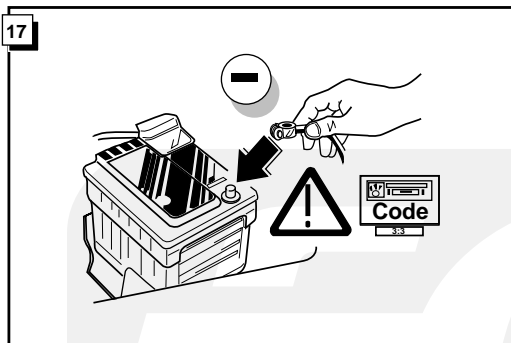

**Einbauanleitung Elektrosatz
Anhängervorrichtung mit 13-P Steckdose
lt. DIN/ISO Norm 11446**

**Instructions de montage du faisceau
électrique pour crochet d'attelage
conforme à la norme
DIN/ISO 11446 prise 13-P**

ROUTING

22

5

18

FUNKTIONEN KONTROLLIEREN !
CONTRÔLER LES FONCTIONS !
CHECK FUNCTIONS !
CONTROLEER FUNCTIES !

INFO Anschluß Steckdose / Connection de la prise / Socket connection / Contactdoos aansluiting

DIN/ISO 11446		D	F	GB	NL
←	1/L	gelb	jaune	yellow	geel
↺	2	blau	bleu	blue	blauw
↻	2a	grau	gris	grey	grijs
⏏	1-8	weiß	blanc	white	wit
↻	4/R	grün	vert	green	groen
☀	5/58-R	braun	marron	brown	bruin
STOP	6/54	rot	rouge	red	rood
☀	7/58-L	schwarz	noir	black	zwart
↻	Reverse	schwarz/rot	noir/rouge	black/red	zwart/rood
30+ ↻	9	braun/weiß	marron/blanc	brown/white	bruin/wit
15+ ↻	10	rot	rouge	red	rood
⏏	11	weiß	blanc	white	wit
↻	12	rot/blau	rouge/bleu	red/blue	rood/blauw
⏏	13	weiß	blanc	white	wit