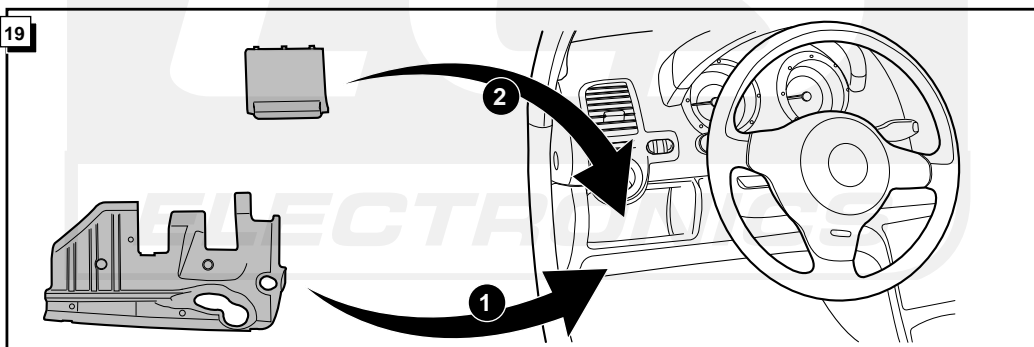

ROUTING

22

5

18

FUNKTIONEN KONTROLLIEREN !
CONTRÔLER LES FONCTIONS !
CHECK FUNCTIONS !
CONTROLEER FUNCTIES !

INFO Anschluß Steckdose / Connection de la prise / Socket connection / Contactdoos aansluiting

DIN/ISO 11446		D	F	GB	NL
←	1/L	gelb	jaune	yellow	geel
↺	2	blau	bleu	blue	blauw
↻	2a	grau	gris	grey	grijs
⏏	1-8	weiß	blanc	white	wit
↻	4/R	grün	vert	green	groen
☀	5/58-R	braun	marron	brown	bruin
STOP	6/54	rot	rouge	red	rood
☀	7/58-L	schwarz	noir	black	zwart
↻	Reverse	schwarz/rot	noir/rouge	black/red	zwart/rood
30+ ↻	9	braun/weiß	marron/blanc	brown/white	bruin/wit
15+ ↻	10	rot	rouge	red	rood
⏏	11	weiß	blanc	white	wit
↻	12	rot/blau	rouge/bleu	red/blue	rood/blauw
⏏	13	weiß	blanc	white	wit