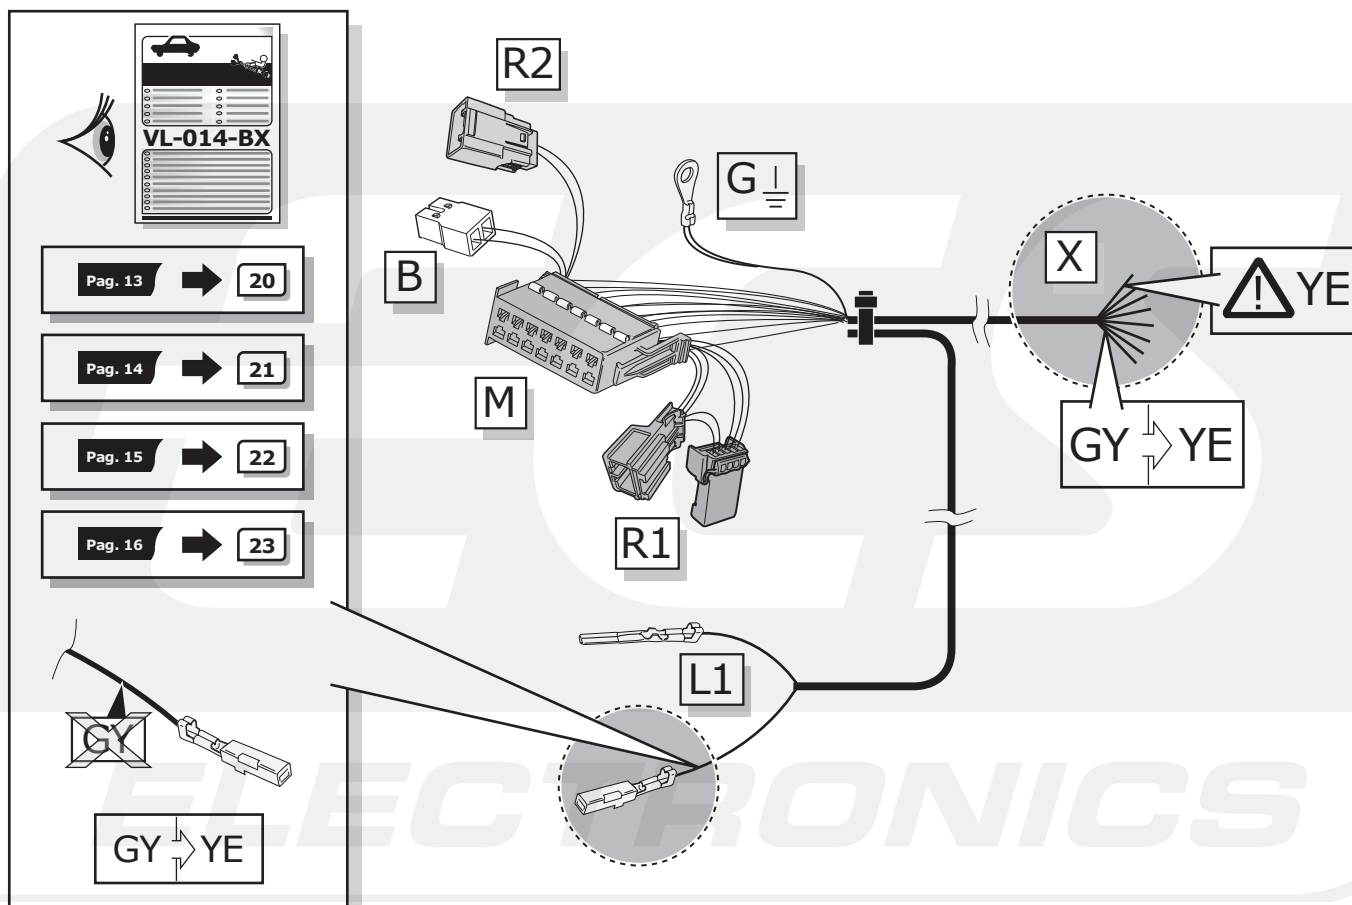

Addendum for VL-014-BX

VOLVO V50 / VOLVO S40 / VOLVO C30

INFO

	BK	BN	BU	GY	GN	WH	YE	OG	PE	PI	RD
DE	Schwarz	Braun	Blau	Grau	Grün	Weiß	Gelb	Orange	Violett	Rosa	Rot
FR	Noir	Marron	Blue	Gris	Vert	Blanc	Jaune	Orange	Violet	Rose	Rouge
NL	Zwart	Bruin	Blauw	Grijs	Groen	Wit	Geel	Oranje	Paars	Roze	Rood
GB	Black	Brown	Blue	Grey	Green	White	Yellow	Orange	Purple	Pink	Red
ES	Negro	Marrón	Azul	Gris	Verde	Blanco	Amarillo	Naranja	Morado	Rosa	Rojo
IT	Nero	Marrone	Blu	Grigio	Verde	Bianco	Giallo	Arancione	Viola	Rosa	Rosso
SE	Svart	Brun	Blå	Grå	Grön	Vit	Gul	Orange	Lila	Rosa	Röd
CZ	Černá	Hnědá	Modrá	Šedá	Zelená	Bílá	Žlutá	Oranžová	Fialová	Růžová	Červená
DK	Sort	Brun	Blå	Grå	Grøn	Hvid	Gul	Orange	Lilla	Pink	Rød
FI	Musta	Ruskea	Sininen	Harmaa	Vihreä	Valkoinen	Keltainen	Oranssi	Purppura	Vaaleanpunainen	Punainen
GR	Μαύρο	Καφέ	Μπλε	Γκρι	Πράσινο	Λευκό	Κίτρινο	Πορτοκαλί	Μοβ	Ροζ	Κόκκινο
NO	Svart	Brun	Blå	Grå	Grønn	Hvit	Gul	Oransje	Lilla	Rosa	Rød
PL	Czarny	Brązowy	Niebieski	Szary	Zielony	Biały	Żółty	Pomarańczowy	Purpurowy	Różowy	Czerwony

INFO

1

- (DE) Anschluss Steckdose
- (CZ) Objímkový konektor
- (FR) Connection de la prise
- (DK) Stikdåse forbindelse
- (NL) Contactdoos aansluiting
- (FI) Pistorasia liitäntä
- (GB) Socket connection
- (GR) Υποδοχή σύνδεσης
- (ES) Conexión de la caja de enchufe
- (NO) Tilkobling koblingsboks
- (IT) Allaccio zoccolo
- (PL) Połączenie przez gniazdo
- (SE) Anslutning kontaktdosa

DIN/ISO 1724								
	1/L	2	3/31	4/R	5/58-R	6/54	7/58-L	8
Pmax	21W	21W		21W	42W	3x21W	42W	
	YE	BU	WH	GN	BN	RD	BK	YE

2

00800
CALL2ECS
22 55 23 27

09.00 - 18.00
Monday - Friday

www.ecs-electronics.nl