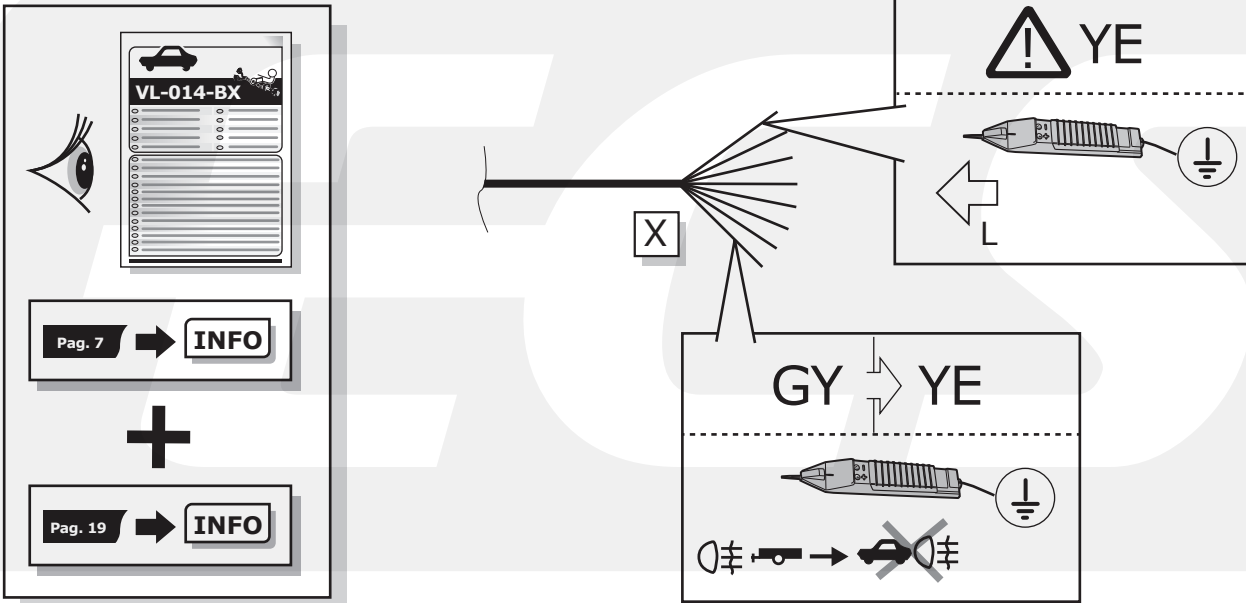

Addendum for VL-014-BX

VOLVO V50 / VOLVO S40 / VOLVO C30

INFO

	BK	BN	BU	GY	GN	WH	YE	OG	PE	PI	RD
DE	Schwarz	Braun	Blau	Grau	Grün	Weiß	Gelb	Orange	Violett	Rosa	Rot
FR	Noir	Marron	Blue	Gris	Vert	Blanc	Jaune	Orange	Violet	Rose	Rouge
NL	Zwart	Bruin	Blauw	Grijs	Groen	Wit	Geel	Oranje	Paars	Roze	Rood
GB	Black	Brown	Blue	Grey	Green	White	Yellow	Orange	Purple	Pink	Red
ES	Negro	Marrón	Azul	Gris	Verde	Blanco	Amarillo	Naranja	Morado	Rosa	Rojo
IT	Nero	Marrone	Blu	Grigio	Verde	Bianco	Giallo	Arancione	Viola	Rosa	Rosso
SE	Svart	Brun	Blå	Grå	Grön	Vit	Gul	Orange	Lila	Rosa	Röd
CZ	Černá	Hnědá	Modrá	Šedá	Zelená	Bílá	Žlutá	Oranžová	Fialová	Růžová	Červená
DK	Sort	Brun	Blå	Grå	Grøn	Hvid	Gul	Orange	Lilla	Pink	Rød
FI	Musta	Ruskea	Sininen	Harmaa	Vihreä	Valkoinen	Keltainen	Oranssi	Purppura	Vaaleanpunainen	Punainen
GR	Μαύρο	Καφέ	Μπλε	Γκρι	Πράσινο	Λευκό	Κίτρινο	Πορτοκαλί	Μοβ	Ροζ	Κόκκινο
NO	Svart	Brun	Blå	Grå	Grønn	Hvit	Gul	Oransje	Lilla	Rosa	Rød
PL	Czarny	Brązowy	Niebieski	Szary	Zielony	Biały	Żółty	Pomarańczowy	Purpurowy	Różowy	Czerwony

INFO

1

- (DE) Anschluss Steckdose
- (CZ) Objímkový konektor
- (FR) Connection de la prise
- (DK) Stikdåse forbindelse
- (NL) Contactdoos aansluiting
- (FI) Pistorasia liitäntä
- (GB) Socket connection
- (GR) Υποδοχή σύνδεσης
- (ES) Conexión de la caja de enchufe
- (NO) Tilkobling koblingsboks
- (IT) Allaccio zoccolo
- (PL) Połączenie przez gniazdo
- (SE) Anslutning kontaktdosa