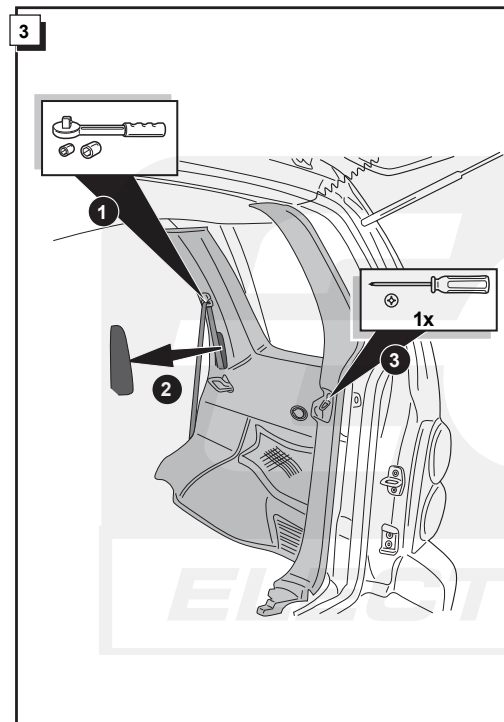

**Einbauanleitung Elektrosatz
Anhängervorrichtung mit 13-P Steckdose
lt. DIN/ISO Norm 11446**

**Instructions de montage du faisceau
électrique pour crochet d'attelage
conforme à la norme
DIN/ISO 11446 prise 13-P**

**Fitting instructions electric wiringkit
towbar with 13-P socket up to
DIN/ISO norm 11446**

**Montage-handleiding elektrokabelset voor
trekhaak met 13-P contactdoos
vlg. DIN/ISO norm 11446**

JEEP CHEROKEE (KJ) 2002-

Bestel Nr.: CR-019-HL

INFO Anschluß Steckdose / Connection de la prise / Socket connection / Contactdoosaansluiting

DIN/ISO 11446	D	F	GB	NL	P _{max}	
←	1/L	gelb	jaune	yellow	geel	21W
↔	2	blau	bleu	blue	blauw	2x21W
⏏	1-8	weiß	blanc	white	wit	
→	4/R	grün	vert	green	groen	21W
☀ ⁹	5/58-R	braun	marron	brown	bruin	52W
STOP	6/54	rot	rouge	red	rood	3x21W
☀	7/58-L	schwarz	noir	black	zwart	52W
Reverse	8	schwarz/rot	noir/rouge	black/red	zwart/rood	2x21W
30+	9	braun/weiß	marron/blanc	brown/white	bruin/wit	180W / 15 Amp
15+	10	rot	rouge	red	rood	180W / 15 Amp
⏏	10	weiß	blanc	white	wit	
↔	12	rot/blau	rouge/bleu	red/blue	rood/blauw	
⏏	13	weiß	blanc	white	wit	