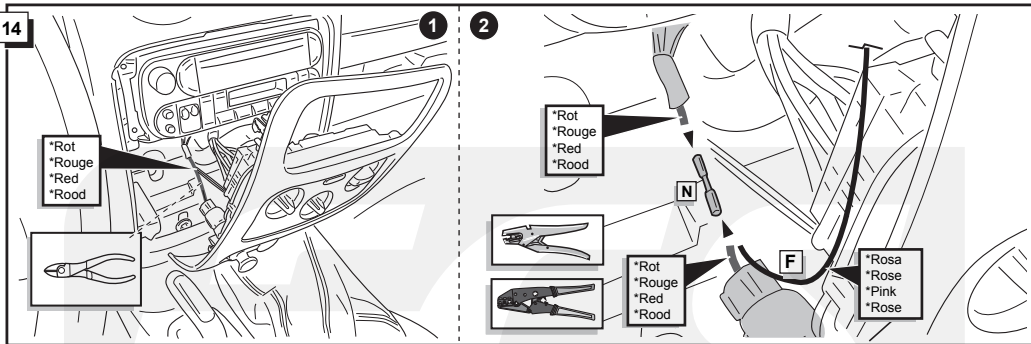

INFO Anschluß Steckdose / Connection de la prise / Socket connection / Contactdoosaansluiting

DIN/ISO 11446	D	F	GB	NL	P_{max}	
←	1/L	gelb	jaune	yellow	geel	21W
↔	2	blau	bleu	blue	blauw	2x21W
⏏	1-8	weiß	blanc	white	wit	
→	4/R	grün	vert	green	groen	21W
☀⁹	5/58-R	braun	marron	brown	bruin	52W
STOP	6/54	rot	rouge	red	rood	3x21W
☀	7/58-L	schwarz	noir	black	zwart	52W
Reverse	8	schwarz/rot	noir/rouge	black/red	zwart/rood	2x21W
30+	9	braun/weiß	marron/blanc	brown/white	bruin/wit	180W / 15 Amp
15+	10	rot	rouge	red	rood	180W / 15 Amp
⏏	10	weiß	blanc	white	wit	
↔	12	rot/blau	rouge/bleu	red/blue	rood/blauw	
⏏	13	weiß	blanc	white	wit