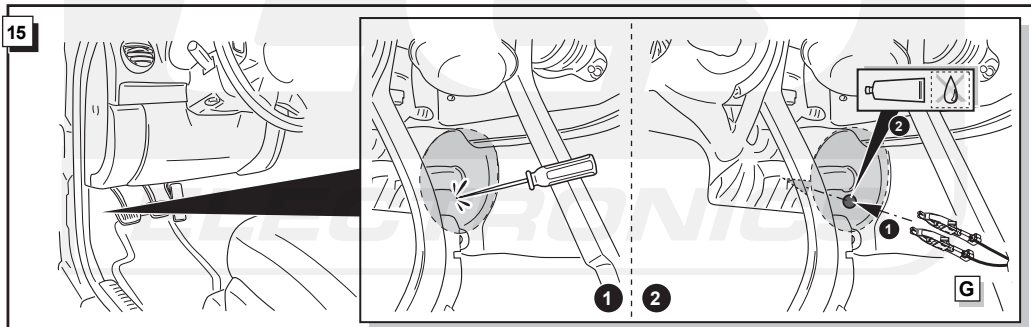

**Einbauanleitung Elektrosatz
Anhängervorrichtung mit 13-P Steckdose
lt. DIN/ISO Norm 11446**

**Instructions de montage du faisceau
électrique pour crochet d'attelage
conforme à la norme
DIN/ISO 11446 prise 13-P**

**Fitting instructions electric wiringkit
towbar with 13-P socket up to
DIN/ISO norm 11446**

**Montage-handleiding elektrokabelset voor
trekhaak met 13-P contactdoos
vlg. DIN/ISO norm 11446**

JEEP CHEROKEE (KJ) 2002-

Bestel Nr.: CR-019-HL

INFO Anschluß Steckdose / Connection de la prise / Socket connection / Contactdoosaansluiting

DIN/ISO 11446	D	F	GB	NL	P _{max}	
←	1/L	gelb	jaune	yellow	geel	21W
↔	2	blau	bleu	blue	blauw	2x21W
⏏	1-8	weiß	blanc	white	wit	
→	4/R	grün	vert	green	groen	21W
☀ ⁹	5/58-R	braun	marron	brown	bruin	52W
STOP	6/54	rot	rouge	red	rood	3x21W
☀	7/58-L	schwarz	noir	black	zwart	52W
Reverse	8	schwarz/rot	noir/rouge	black/red	zwart/rood	2x21W
30+	9	braun/weiß	marron/blanc	brown/white	bruin/wit	180W / 15 Amp
15+	10	rot	rouge	red	rood	180W / 15 Amp
⏏	10	weiß	blanc	white	wit	
↔	12	rot/blau	rouge/bleu	red/blue	rood/blauw	
⏏	13	weiß	blanc	white	wit	