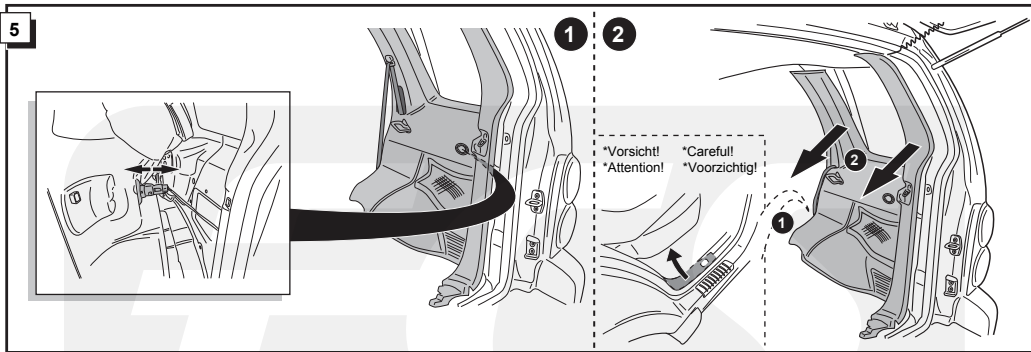

**Einbauanleitung Elektrosatz
Anhängervorrichtung mit 13-P Steckdose
lt. DIN/ISO Norm 11446**

**Instructions de montage du faisceau
électrique pour crochet d'attelage
conforme à la norme
DIN/ISO 11446 prise 13-P**

**Fitting instructions electric wiringkit
towbar with 13-P socket up to
DIN/ISO norm 11446**

**Montage-handleiding elektrokabelset voor
trekhaak met 13-P contactdoos
vlg. DIN/ISO norm 11446**

JEEP CHEROKEE (KJ) 2002-

Bestel Nr.: CR-019-HL

INFO Anschluß Steckdose / Connection de la prise / Socket connection / Contactdoosaansluiting

DIN/ISO 11446	D	F	GB	NL	P _{max}	
←	1/L	gelb	jaune	yellow	geel	21W
↔	2	blau	bleu	blue	blauw	2x21W
⏏	1-8	weiß	blanc	white	wit	
→	4/R	grün	vert	green	groen	21W
☀ ⁹	5/58-R	braun	marron	brown	bruin	52W
STOP	6/54	rot	rouge	red	rood	3x21W
☀	7/58-L	schwarz	noir	black	zwart	52W
Reverse	8	schwarz/rot	noir/rouge	black/red	zwart/rood	2x21W
30+	9	braun/weiß	marron/blanc	brown/white	bruin/wit	180W / 15 Amp
15+	10	rot	rouge	red	rood	180W / 15 Amp
⏏	10	weiß	blanc	white	wit	
↔	12	rot/blau	rouge/bleu	red/blue	rood/blauw	
⏏	13	weiß	blanc	white	wit	