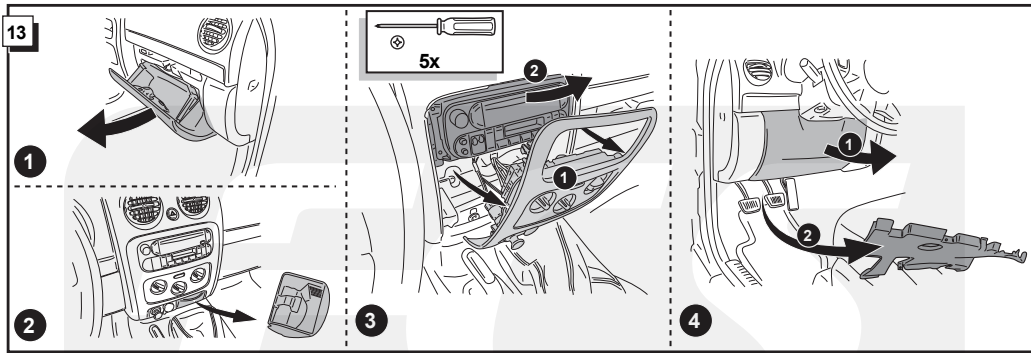

INFO Anschluß Steckdose / Connection de la prise / Socket connection / Contactdoosaansluiting

DIN/ISO 11446	D	F	GB	NL	P_{max}	
←	1/L	gelb	jaune	yellow	geel	21W
↔	2	blau	bleu	blue	blauw	2x21W
⏏	1-8	weiß	blanc	white	wit	
→	4/R	grün	vert	green	groen	21W
☀⁹	5/58-R	braun	marron	brown	bruin	52W
STOP	6/54	rot	rouge	red	rood	3x21W
☀	7/58-L	schwarz	noir	black	zwart	52W
Reverse	8	schwarz/rot	noir/rouge	black/red	zwart/rood	2x21W
30+	9	braun/weiß	marron/blanc	brown/white	bruin/wit	180W / 15 Amp
15+	10	rot	rouge	red	rood	180W / 15 Amp
⏏	10	weiß	blanc	white	wit	
↔	12	rot/blau	rouge/bleu	red/blue	rood/blauw	
⏏	13	weiß	blanc	white	wit