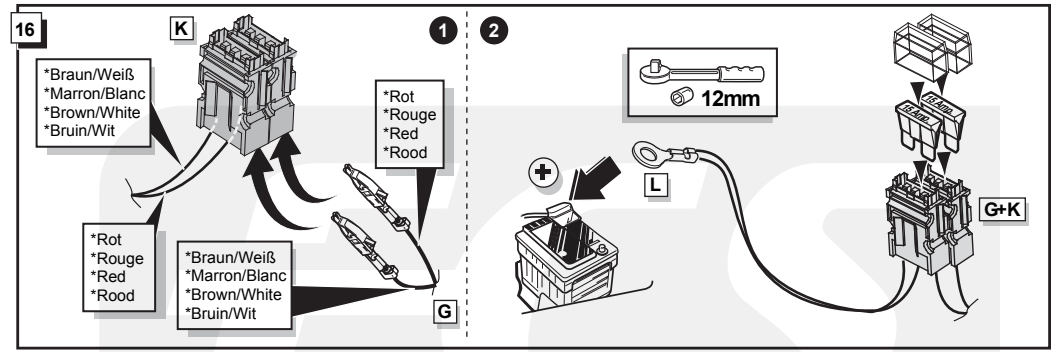

**Einbauanleitung Elektrosatz
Anhängervorrichtung mit 13-P Steckdose
lt. DIN/ISO Norm 11446**

**Instructions de montage du faisceau
électrique pour crochet d'attelage
conforme à la norme
DIN/ISO 11446 prise 13-P**

**Fitting instructions electric wiringkit
towbar with 13-P socket up to
DIN/ISO norm 11446**

**Montage-handleiding elektrokabelset voor
trekhaak met 13-P contactdoos
vlg. DIN/ISO norm 11446**

JEEP CHEROKEE (KJ) 2002-

Bestel Nr.: CR-019-HL

INFO Anschluß Steckdose / Connection de la prise / Socket connection / Contactdoosaansluiting

DIN/ISO 11446	D	F	GB	NL	P _{max}	
←	1/L	gelb	jaune	yellow	geel	21W
↔	2	blau	bleu	blue	blauw	2x21W
⏏	1-8	weiß	blanc	white	wit	
→	4/R	grün	vert	green	groen	21W
☀ ⁹	5/58-R	braun	marron	brown	bruin	52W
STOP	6/54	rot	rouge	red	rood	3x21W
☀	7/58-L	schwarz	noir	black	zwart	52W
Reverse	8	schwarz/rot	noir/rouge	black/red	zwart/rood	2x21W
30+	9	braun/weiß	marron/blanc	brown/white	bruin/wit	180W / 15 Amp
15+	10	rot	rouge	red	rood	180W / 15 Amp
⏏	10	weiß	blanc	white	wit	
↔	12	rot/blau	rouge/bleu	red/blue	rood/blauw	
⏏	13	weiß	blanc	white	wit	