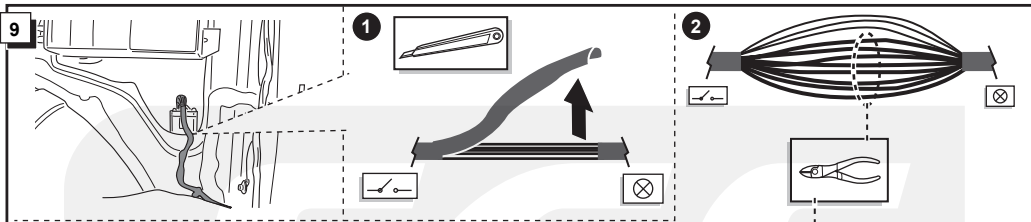

**Einbauanleitung Elektrosatz
Anhängervorrichtung mit 13-P Steckdose
lt. DIN/ISO Norm 11446**

**Instructions de montage du faisceau
électrique pour crochet d'attelage
conforme à la norme
DIN/ISO 11446 prise 13-P**

**Fitting instructions electric wiringkit
towbar with 13-P socket up to
DIN/ISO norm 11446**

**Montage-handleiding elektrokabelset voor
trekhaak met 13-P contactdoos
vlg. DIN/ISO norm 11446**

JEEP CHEROKEE (KJ) 2002-

Bestel Nr.: CR-019-HL

INFO Anschluß Steckdose / Connection de la prise / Socket connection / Contactdoosaansluiting

DIN/ISO 11446	D	F	GB	NL	P _{max}	
←	1/L	gelb	jaune	yellow	geel	21W
↔	2	blau	bleu	blue	blauw	2x21W
⏏	1-8	weiß	blanc	white	wit	
→	4/R	grün	vert	green	groen	21W
☀ ⁹	5/58-R	braun	marron	brown	bruin	52W
STOP	6/54	rot	rouge	red	rood	3x21W
☀	7/58-L	schwarz	noir	black	zwart	52W
Reverse	8	schwarz/rot	noir/rouge	black/red	zwart/rood	2x21W
30+	9	braun/weiß	marron/blanc	brown/white	bruin/wit	180W / 15 Amp
15+	10	rot	rouge	red	rood	180W / 15 Amp
⏏	10	weiß	blanc	white	wit	
↔	12	rot/blau	rouge/bleu	red/blue	rood/blauw	
⏏	13	weiß	blanc	white	wit	

*Dunkelgrün/Gelb *Vert foncé/Jaune *Darkgreen/Yellow *Donkergroen/Geel	*Weiß/Braun *Blanc/Marron *White/Brown *Wit/Bruin	*Braun/Gelb *Marron/Jaune *Brown/Yellow *Bruin/Geel	*Braun/Hellgrün *Marron/Vert clair *Brown/Lichtgreen *Bruin/Lichtgroen	*Rot/Schwarz *Rouge/Noir *Red/Black *Rood/Zwart	*Braun/Rot *Marron/Rouge *Brown/Red *Bruin/Rood	*Dunkelgrün/Rot *Vert foncé/Rouge *Darkgreen/Red *Donkergroen/Rood	*Braun/Weiß *Marron/Blanc *Brown/White *Bruin/Wit
58R	54	58L	BU.	+30	R	L	54G