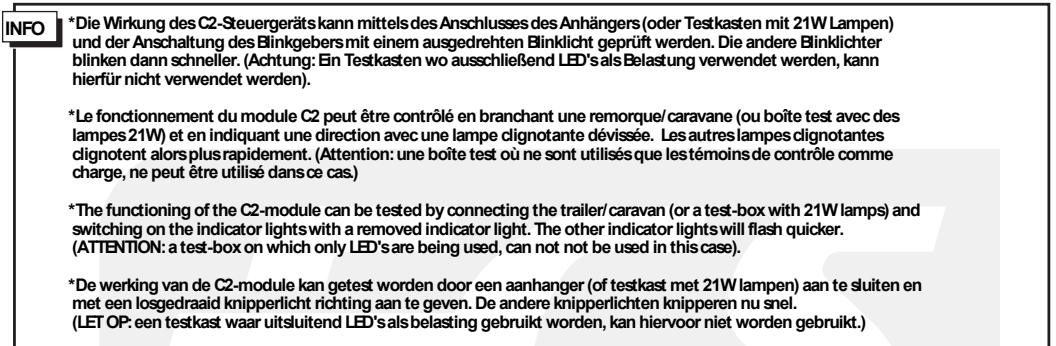

**Einbauanleitung Elektrosatz
Anhängervorrichtung mit 13-P Steckdose
lt. DIN/ISO Norm 11446**

**Instructions de montage du faisceau
électrique pour crochet d'attelage
conforme à la norme
DIN/ISO 11446 prise 13-P**

**Fitting instructions electric wiringkit
towbar with 13-P socket up to
DIN/ISO norm 11446**

**Montage-handleiding elektrokabelset voor
trekhaak met 13-P contactdoos
vlg. DIN/ISO norm 11446**

JEEP CHEROKEE (KJ) 2002-

Bestel Nr.: CR-019-HL

INFO Anschluß Steckdose / Connection de la prise / Socket connection / Contactdoosaansluiting

DIN/ISO 11446	D	F	GB	NL	P _{max}	
←	1/L	gelb	jaune	yellow	geel	21W
↔	2	blau	bleu	blue	blauw	2x21W
⏏	1-8	weiß	blanc	white	wit	
→	4/R	grün	vert	green	groen	21W
☀ ⁹	5/58-R	braun	marron	brown	bruin	52W
STOP	6/54	rot	rouge	red	rood	3x21W
☀	7/58-L	schwarz	noir	black	zwart	52W
Reverse	8	schwarz/rot	noir/rouge	black/red	zwart/rood	2x21W
30+	9	braun/weiß	marron/blanc	brown/white	bruin/wit	180W / 15 Amp
15+	10	rot	rouge	red	rood	180W / 15 Amp
⏏	10	weiß	blanc	white	wit	
↔	12	rot/blau	rouge/bleu	red/blue	rood/blauw	
⏏	13	weiß	blanc	white	wit	