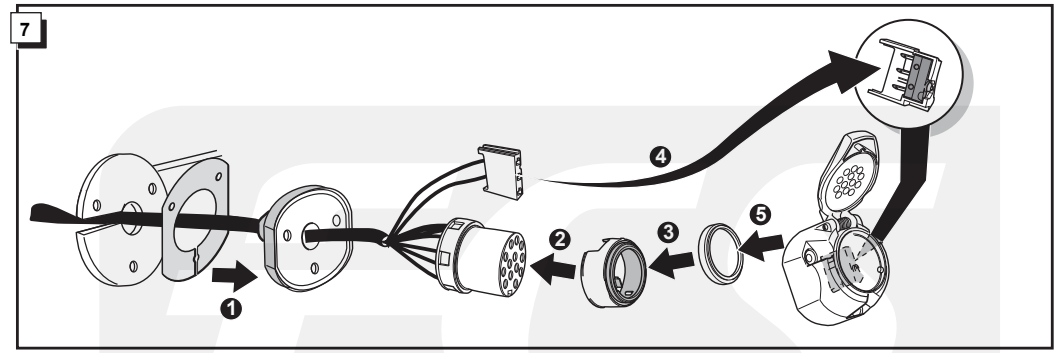

**Einbauanleitung Elektrosatz
Anhängervorrichtung mit 13-P Steckdose
lt. DIN/ISO Norm 11446**

**Instructions de montage du faisceau
électrique pour crochet d'attelage
conforme à la norme
DIN/ISO 11446 prise 13-P**

**Fitting instructions electric wiringkit
towbar with 13-P socket up to
DIN/ISO norm 11446**

**Montage-handleiding elektrokabelset voor
trekhaak met 13-P contactdoos
vlg. DIN/ISO norm 11446**

JEEP CHEROKEE (KJ) 2002-

Bestel Nr.: CR-019-HL

INFO Anschluß Steckdose / Connection de la prise / Socket connection / Contactdoosaansluiting

DIN/ISO 11446	D	F	GB	NL	P _{max}	
←	1/L	gelb	jaune	yellow	geel	21W
↔	2	blau	bleu	blue	blauw	2x21W
⏏	1-8	weiß	blanc	white	wit	
→	4/R	grün	vert	green	groen	21W
☀ ⁹	5/58-R	braun	marron	brown	bruin	52W
STOP	6/54	rot	rouge	red	rood	3x21W
☀	7/58-L	schwarz	noir	black	zwart	52W
Reverse	8	schwarz/rot	noir/rouge	black/red	zwart/rood	2x21W
30+	9	braun/weiß	marron/blanc	brown/white	bruin/wit	180W / 15 Amp
15+	10	rot	rouge	red	rood	180W / 15 Amp
⏏	10	weiß	blanc	white	wit	
↔	12	rot/blau	rouge/bleu	red/blue	rood/blauw	
⏏	13	weiß	blanc	white	wit	