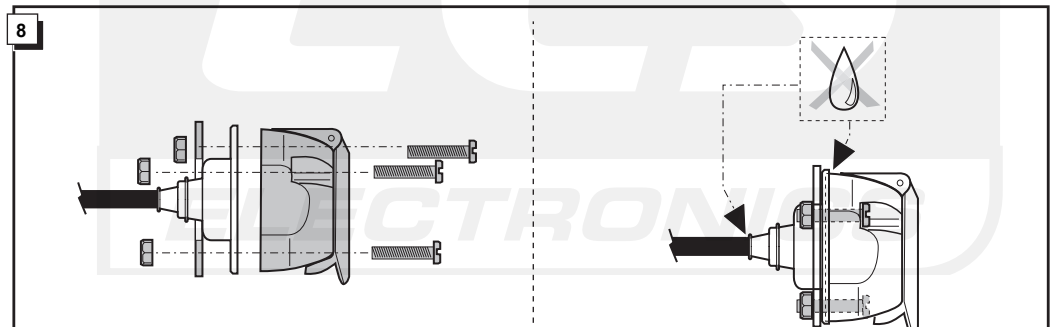

**Einbauanleitung Elektrosatz
Anhängervorrichtung mit 13-P Steckdose
lt. DIN/ISO Norm 11446**

**Instructions de montage du faisceau
électrique pour crochet d'attelage
conforme à la norme
DIN/ISO 11446 prise 13-P**

Bestel Nr.: CR-019-HL

INFO Anschluß Steckdose / Connection de la prise / Socket connection / Contactdoosaansluiting

DIN/ISO 11446	D	F	GB	NL	P _{max}	
←	1/L	gelb	jaune	yellow	geel	21W
↔	2	blau	bleu	blue	blauw	2x21W
⏏	1-8	weiß	blanc	white	wit	
→	4/R	grün	vert	green	groen	21W
☀ ⁹	5/58-R	braun	marron	brown	bruin	52W
STOP	6/54	rot	rouge	red	rood	3x21W
☀	7/58-L	schwarz	noir	black	zwart	52W
Reverse	8	schwarz/rot	noir/rouge	black/red	zwart/rood	2x21W
30+	9	braun/weiß	marron/blanc	brown/white	bruin/wit	180W / 15 Amp
15+	10	rot	rouge	red	rood	180W / 15 Amp
⏏	10	weiß	blanc	white	wit	
↔	12	rot/blau	rouge/bleu	red/blue	rood/blauw	
⏏	13	weiß	blanc	white	wit	