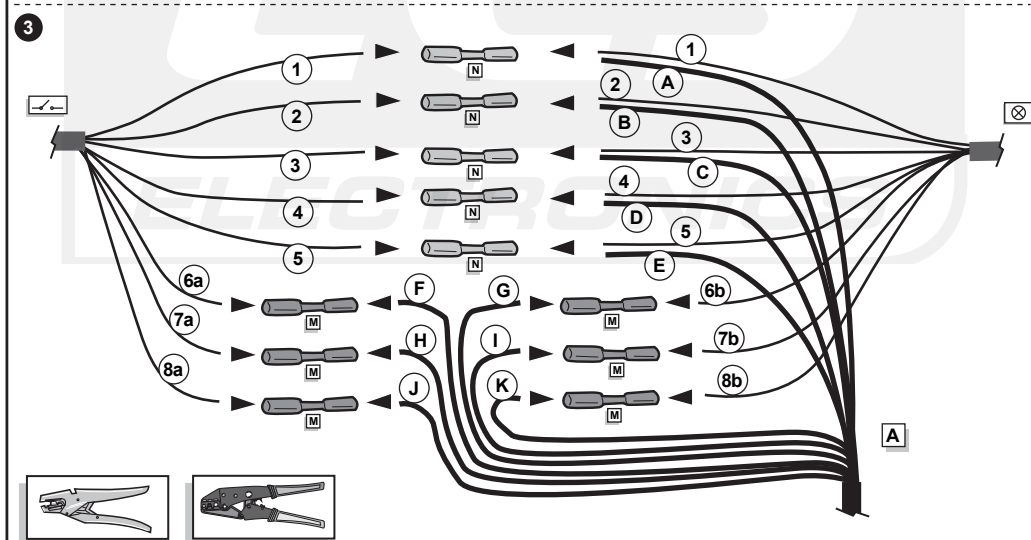

**Einbauanleitung Elektrosatz
Anhängervorrichtung mit 13-P Steckdose
lt. DIN/ISO Norm 11446**

**Instructions de montage du faisceau
électrique pour crochet d'attelage
conforme à la norme
DIN/ISO 11446 prise 13-P**

**Fitting instructions electric wiringkit
towbar with 13-P socket up to
DIN/ISO norm 11446**

**Montage-handleiding elektrokabelset voor
trekhaak met 13-P contactdoos
vlg. DIN/ISO norm 11446**

JEEP CHEROKEE (KJ) 2002-

Bestel Nr.: CR-019-HL

INFO Anschluß Steckdose / Connection de la prise / Socket connection / Contactdoosaansluiting

DIN/ISO 11446	D	F	GB	NL	P _{max}	
←	1/L	gelb	jaune	yellow	geel	21W
↔	2	blau	bleu	blue	blauw	2x21W
⏏	1-8	weiß	blanc	white	wit	
→	4/R	grün	vert	green	groen	21W
☀ ⁹	5/58-R	braun	marron	brown	bruin	52W
STOP	6/54	rot	rouge	red	rood	3x21W
☀	7/58-L	schwarz	noir	black	zwart	52W
Reverse	8	schwarz/rot	noir/rouge	black/red	zwart/rood	2x21W
30+	9	braun/weiß	marron/blanc	brown/white	bruin/wit	180W / 15 Amp
15+	10	rot	rouge	red	rood	180W / 15 Amp
⏏	10	weiß	blanc	white	wit	
↔	12	rot/blau	rouge/bleu	red/blue	rood/blauw	
⏏	13	weiß	blanc	white	wit	

*Dunkelgrün/Gelb *Vert foncé/Jaune *Darkgreen/Yellow *Donkergroen/Geel	*Weiß/Braun *Blanc/Marron *White/Brown *Wit/Bruin	*Braun/Gelb *Marron/Jaune *Brown/Yellow *Bruin/Geel	*Braun/Hellgrün *Marron/Vert clair *Brown/Lichtgreen *Bruin/Lichtgroen	*Rot/Schwarz *Rouge/Noir *Red/Black *Rood/Zwart	*Braun/Rot *Marron/Rouge *Brown/Red *Bruin/Rood	*Dunkelgrün/Rot *Vert foncé/Rouge *Darkgreen/Red *Donkergroen/Rood	*Braun/Weiß *Marron/Blanc *Brown/White *Bruin/Wit
58R	54	58L	BU.	+30	R	L	54G