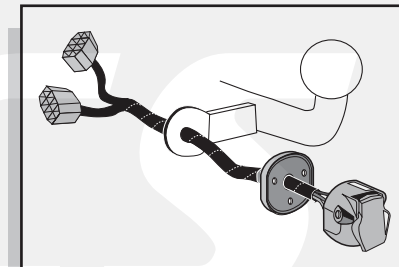

**Einbauanleitung Elektrosatz
Anhängervorrichtung mit 13-P Steckdose
lt. DIN/ISO Norm 11446**

**Instructions de montage du faisceau
électrique pour crochet d'attelage
conforme à la norme
DIN/ISO 11446 prise 13-P**

**Fitting instructions electric wiringkit
towbar with 13-P socket up to
DIN/ISO norm 11446**

**Montage-handleiding elektrokabelset voor
trekhaak met 13-P contactdoos
vlg. DIN/ISO norm 11446**

JEEP CHEROKEE (KJ) 2002-