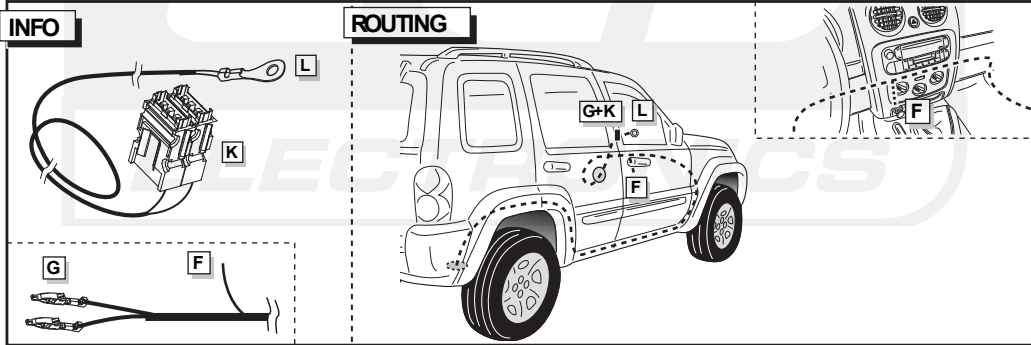

**Einbauanleitung Elektrosatz
Anhängervorrichtung mit 13-P Steckdose
lt. DIN/ISO Norm 11446**

**Instructions de montage du faisceau
électrique pour crochet d'attelage
conforme à la norme
DIN/ISO 11446 prise 13-P**

**Fitting instructions electric wiringkit
towbar with 13-P socket up to
DIN/ISO norm 11446**

**Montage-handleiding elektrokabelset voor
trekhaak met 13-P contactdoos
vlg. DIN/ISO norm 11446**

JEEP CHEROKEE (KJ) 2002-

Bestel Nr.: CR-019-HL

INFO Anschluß Steckdose / Connection de la prise / Socket connection / Contactdoosaansluiting

DIN/ISO 11446	D	F	GB	NL	P _{max}	
←	1/L	gelb	jaune	yellow	geel	21W
↔	2	blau	bleu	blue	blauw	2x21W
⏏	1-8	weiß	blanc	white	wit	
→	4/R	grün	vert	green	groen	21W
☀ ⁹	5/58-R	braun	marron	brown	bruin	52W
STOP	6/54	rot	rouge	red	rood	3x21W
☀	7/58-L	schwarz	noir	black	zwart	52W
Reverse	8	schwarz/rot	noir/rouge	black/red	zwart/rood	2x21W
30+	9	braun/weiß	marron/blanc	brown/white	bruin/wit	180W / 15 Amp
15+	10	rot	rouge	red	rood	180W / 15 Amp
⏏	10	weiß	blanc	white	wit	
↔	12	rot/blau	rouge/bleu	red/blue	rood/blauw	
⏏	13	weiß	blanc	white	wit	