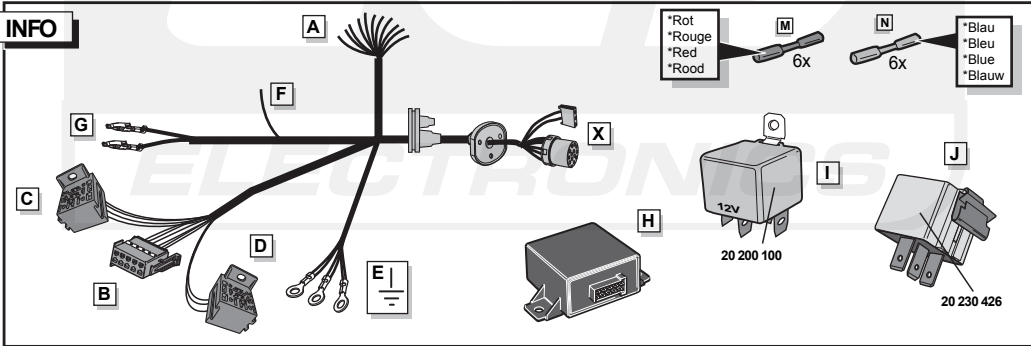

**Einbauanleitung Elektrosatz
Anhängervorrichtung mit 13-P Steckdose
lt. DIN/ISO Norm 11446**

**Instructions de montage du faisceau
électrique pour crochet d'attelage
conforme à la norme
DIN/ISO 11446 prise 13-P**

**Fitting instructions electric wiringkit
towbar with 13-P socket up to
DIN/ISO norm 11446**

**Montage-handleiding elektrokabelset voor
trekhaak met 13-P contactdoos
vlg. DIN/ISO norm 11446**

JEEP CHEROKEE (KJ) 2002-

Bestel Nr.: CR-019-HL

INFO Anschluß Steckdose / Connection de la prise / Socket connection / Contactdoosaansluiting

DIN/ISO 11446	D	F	GB	NL	P _{max}	
←	1/L	gelb	jaune	yellow	geel	21W
↔	2	blau	bleu	blue	blauw	2x21W
⏏	1-8	weiß	blanc	white	wit	
→	4/R	grün	vert	green	groen	21W
☀ ⁹	5/58-R	braun	marron	brown	bruin	52W
STOP	6/54	rot	rouge	red	rood	3x21W
☀	7/58-L	schwarz	noir	black	zwart	52W
Reverse	8	schwarz/rot	noir/rouge	black/red	zwart/rood	2x21W
30+	9	braun/weiß	marron/blanc	brown/white	bruin/wit	180W / 15 Amp
15+	10	rot	rouge	red	rood	180W / 15 Amp
⏏	10	weiß	blanc	white	wit	
↔	12	rot/blau	rouge/bleu	red/blue	rood/blauw	
⏏	13	weiß	blanc	white	wit	