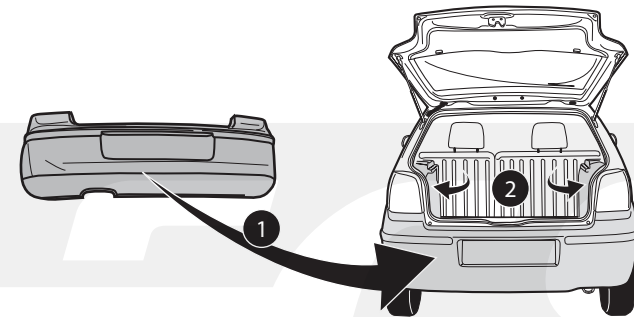

* Teilliste

* Liste de pieces

* Part list

* Onderdelenlijst

12

13

! FUNKTIONEN KONTROLLIEREN !
CONTRÔLER LES FONCTIONS !
CHECK FUNCTIONS !
● CONTROLEER FUNCTIES !

14

15

16