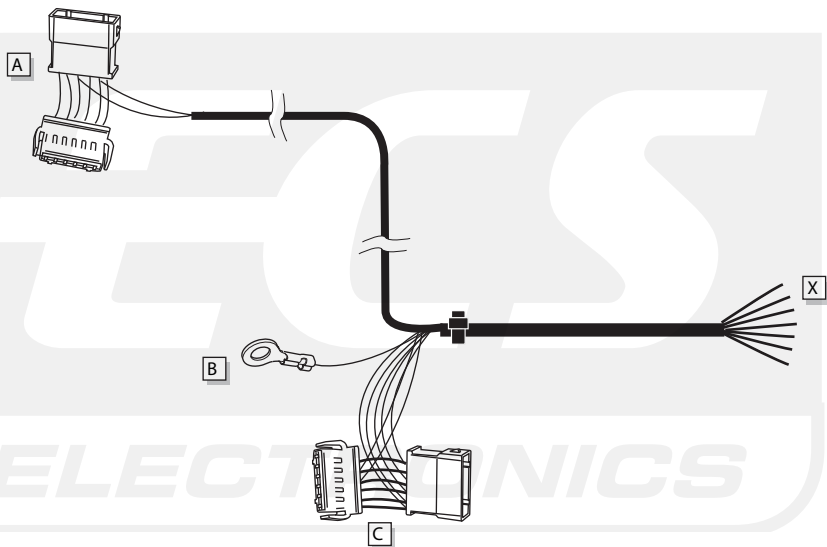

INFO

6

7

ROUTING

5

INFO

Anschluß Steckdose / Connection de la prise / Socket connection / Contactdoos aansluiting

DIN/ISO 1724		(D)	(F)	(GB)	(NL)
↶	1/L	gelb	jaune	yellow	geel
↷	2	blau	bleu	blue	blauw
⏏	1-8	weiß	blanc	white	wit
↶	4/R	grün	vert	green	groen
☀	5/58-R	braun	marron	brown	bruin
STOP	6/54	rot	rouge	red	rood
☀	7/58-L	schwarz	noir	black	zwart
↶↷	8/58-b	grau	gris	grey	grijs