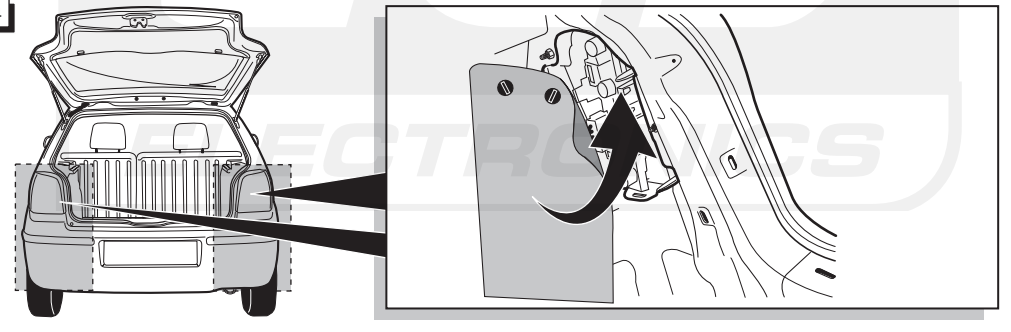

13

! FUNKTIONEN KONTROLLIEREN !
CONTRÔLER LES FONCTIONS !
CHECK FUNCTIONS !
● CONTROLEER FUNCTIES !

14

15