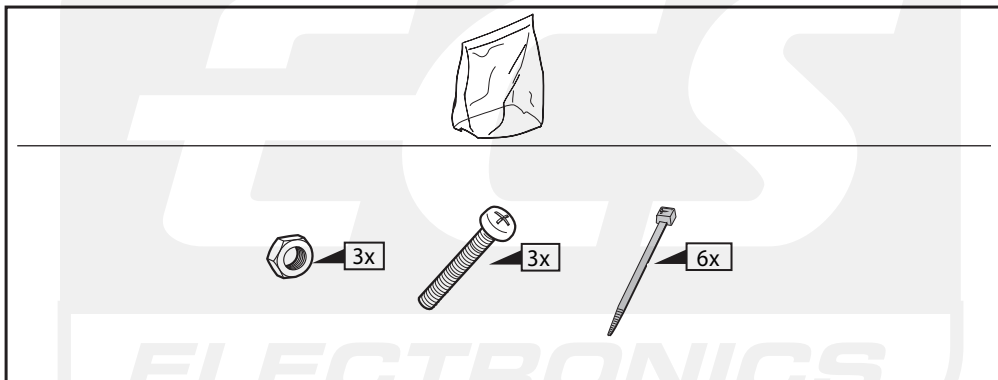

* Teilliste

* Liste de pieces

* Part list

* Onderdelenlijst