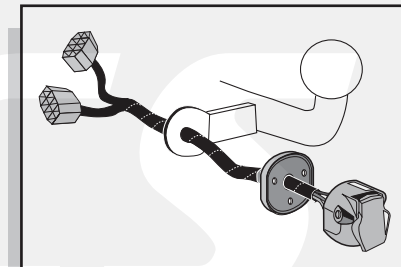

Einbauanleitung Elektrosatz
Anhängervorrichtung mit 12-N Steckdose
lt. DIN/ISO Norm 1724

Instructions de montage du faisceau
électrique pour crochet d'attelage
conforme à la norme
DIN/ISO 1724 prise 12-N

Fitting instructions electric wiringkit
towbar with 12-N socket up to
DIN/ISO norm 1724

Montage-handleiding elektrokabelset voor
trekhaak met 12-N contactdoos
vlg. DIN/ISO norm 1724

VW POLO 2002-

Bestel Nr.: VW-041-BB