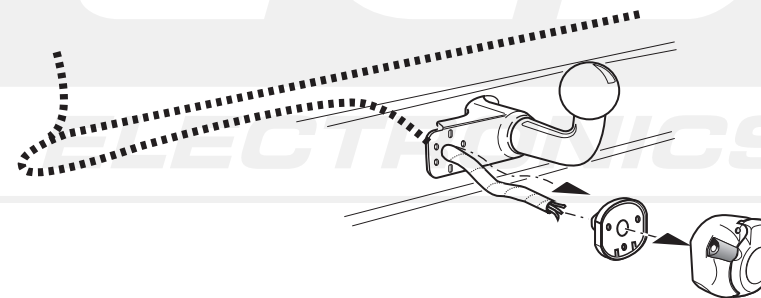

INFO

6

7

ROUTING

5

INFO

Anschluß Steckdose / Connection de la prise / Socket connection / Contactdoos aansluiting

DIN/ISO 1724		(D)	(F)	(GB)	(NL)
↶	1/L	gelb	jaune	yellow	geel
↷	2	blau	bleu	blue	blauw
⏏	1-8	weiß	blanc	white	wit
↶	4/R	grün	vert	green	groen
☀	5/58-R	braun	marron	brown	bruin
STOP	6/54	rot	rouge	red	rood
☀	7/58-L	schwarz	noir	black	zwart
↶↷	8/58-b	grau	gris	grey	grijs