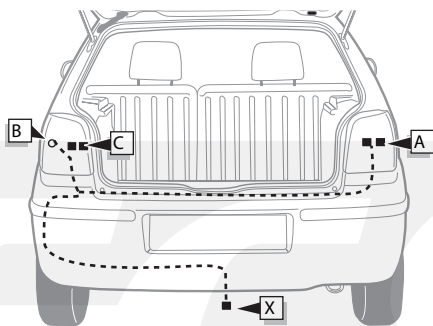

INFO

6

7

ROUTING

5

INFO

Anschluß Steckdose / Connection de la prise / Socket connection / Contactdoos aansluiting

DIN/ISO 1724		(D)	(F)	(GB)	(NL)
↶	1/L	gelb	jaune	yellow	geel
↷	2	blau	bleu	blue	blauw
⏏	1-8	weiß	blanc	white	wit
↶	4/R	grün	vert	green	groen
☀	5/58-R	braun	marron	brown	bruin
STOP	6/54	rot	rouge	red	rood
☀	7/58-L	schwarz	noir	black	zwart
↶↷	8/58-b	grau	gris	grey	grijs