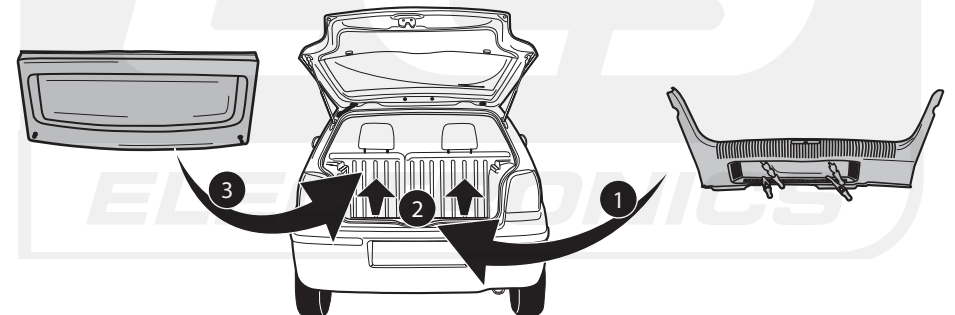

* Teilliste

* Liste de pieces

* Part list

* Onderdelenlijst

12

13

! FUNKTIONEN KONTROLLIEREN !
CONTRÔLER LES FONCTIONS !
CHECK FUNCTIONS !
● CONTROLEER FUNCTIES !

14

15

16