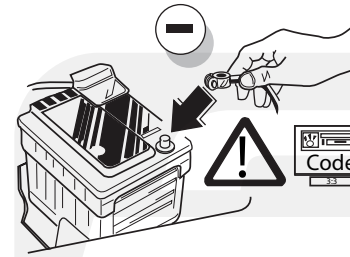

Einbauanleitung Elektrosatz
Anhängervorrichtung mit 12-N Steckdose
lt. DIN/ISO Norm 1724

Instructions de montage du faisceau
électrique pour crochet d'attelage
conforme à la norme
DIN/ISO 1724 prise 12-N

* Teilliste

* Liste de pieces

* Part list

* Onderdelenlijst

12

13

! FUNKTIONEN KONTROLLIEREN !
CONTRÔLER LES FONCTIONS !
CHECK FUNCTIONS !
● CONTROLEER FUNCTIES !

14