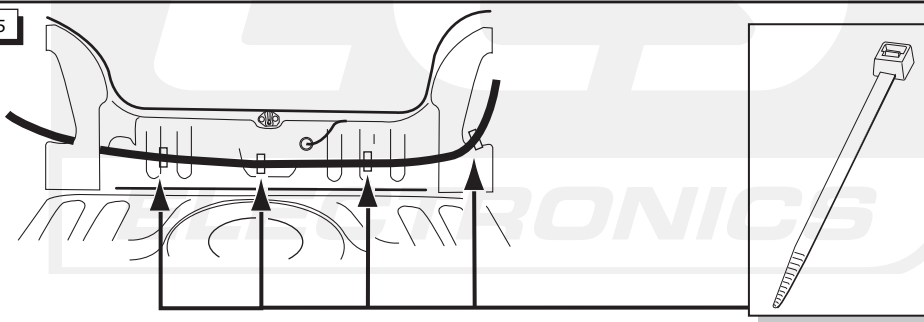

INFO

6

7

ROUTING

5

INFO

Anschluß Steckdose / Connection de la prise / Socket connection / Contactdoos aansluiting

DIN/ISO 1724		(D)	(F)	(GB)	(NL)
↶	1/L	gelb	jaune	yellow	geel
↷	2	blau	bleu	blue	blauw
⏏	1-8	weiß	blanc	white	wit
↶	4/R	grün	vert	green	groen
☀	5/58-R	braun	marron	brown	bruin
STOP	6/54	rot	rouge	red	rood
☀	7/58-L	schwarz	noir	black	zwart
↶↷	8/58-b	grau	gris	grey	grijs