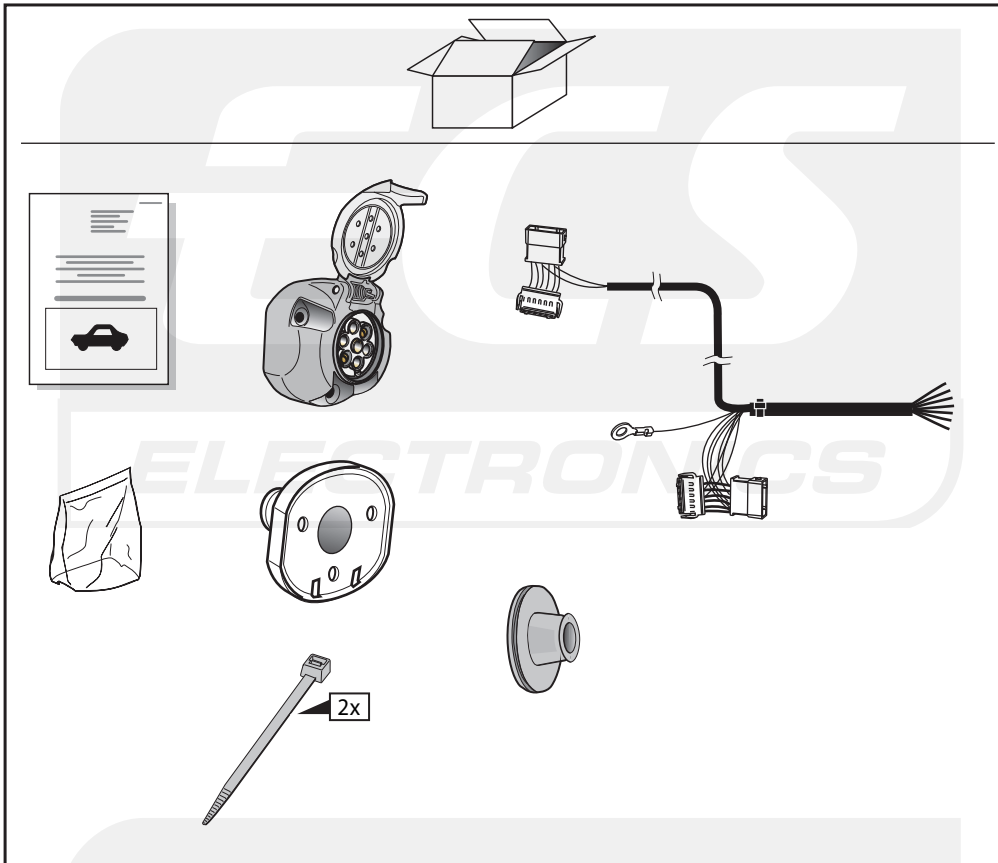

* Teilliste

* Liste de pieces

* Part list

* Onderdelenlijst