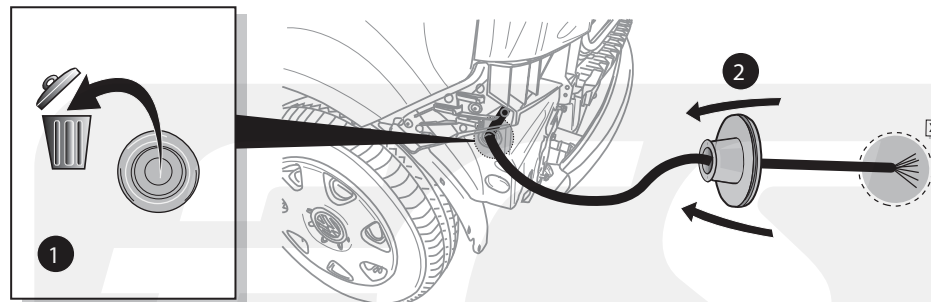

INFO

6

7

ROUTING

5

INFO

Anschluß Steckdose / Connection de la prise / Socket connection / Contactdoos aansluiting

DIN/ISO 1724		(D)	(F)	(GB)	(NL)
↶	1/L	gelb	jaune	yellow	geel
↷	2	blau	bleu	blue	blauw
⏏	1-8	weiß	blanc	white	wit
↶	4/R	grün	vert	green	groen
☀	5/58-R	braun	marron	brown	bruin
STOP	6/54	rot	rouge	red	rood
☀	7/58-L	schwarz	noir	black	zwart
↶↷	8/58-b	grau	gris	grey	grijs